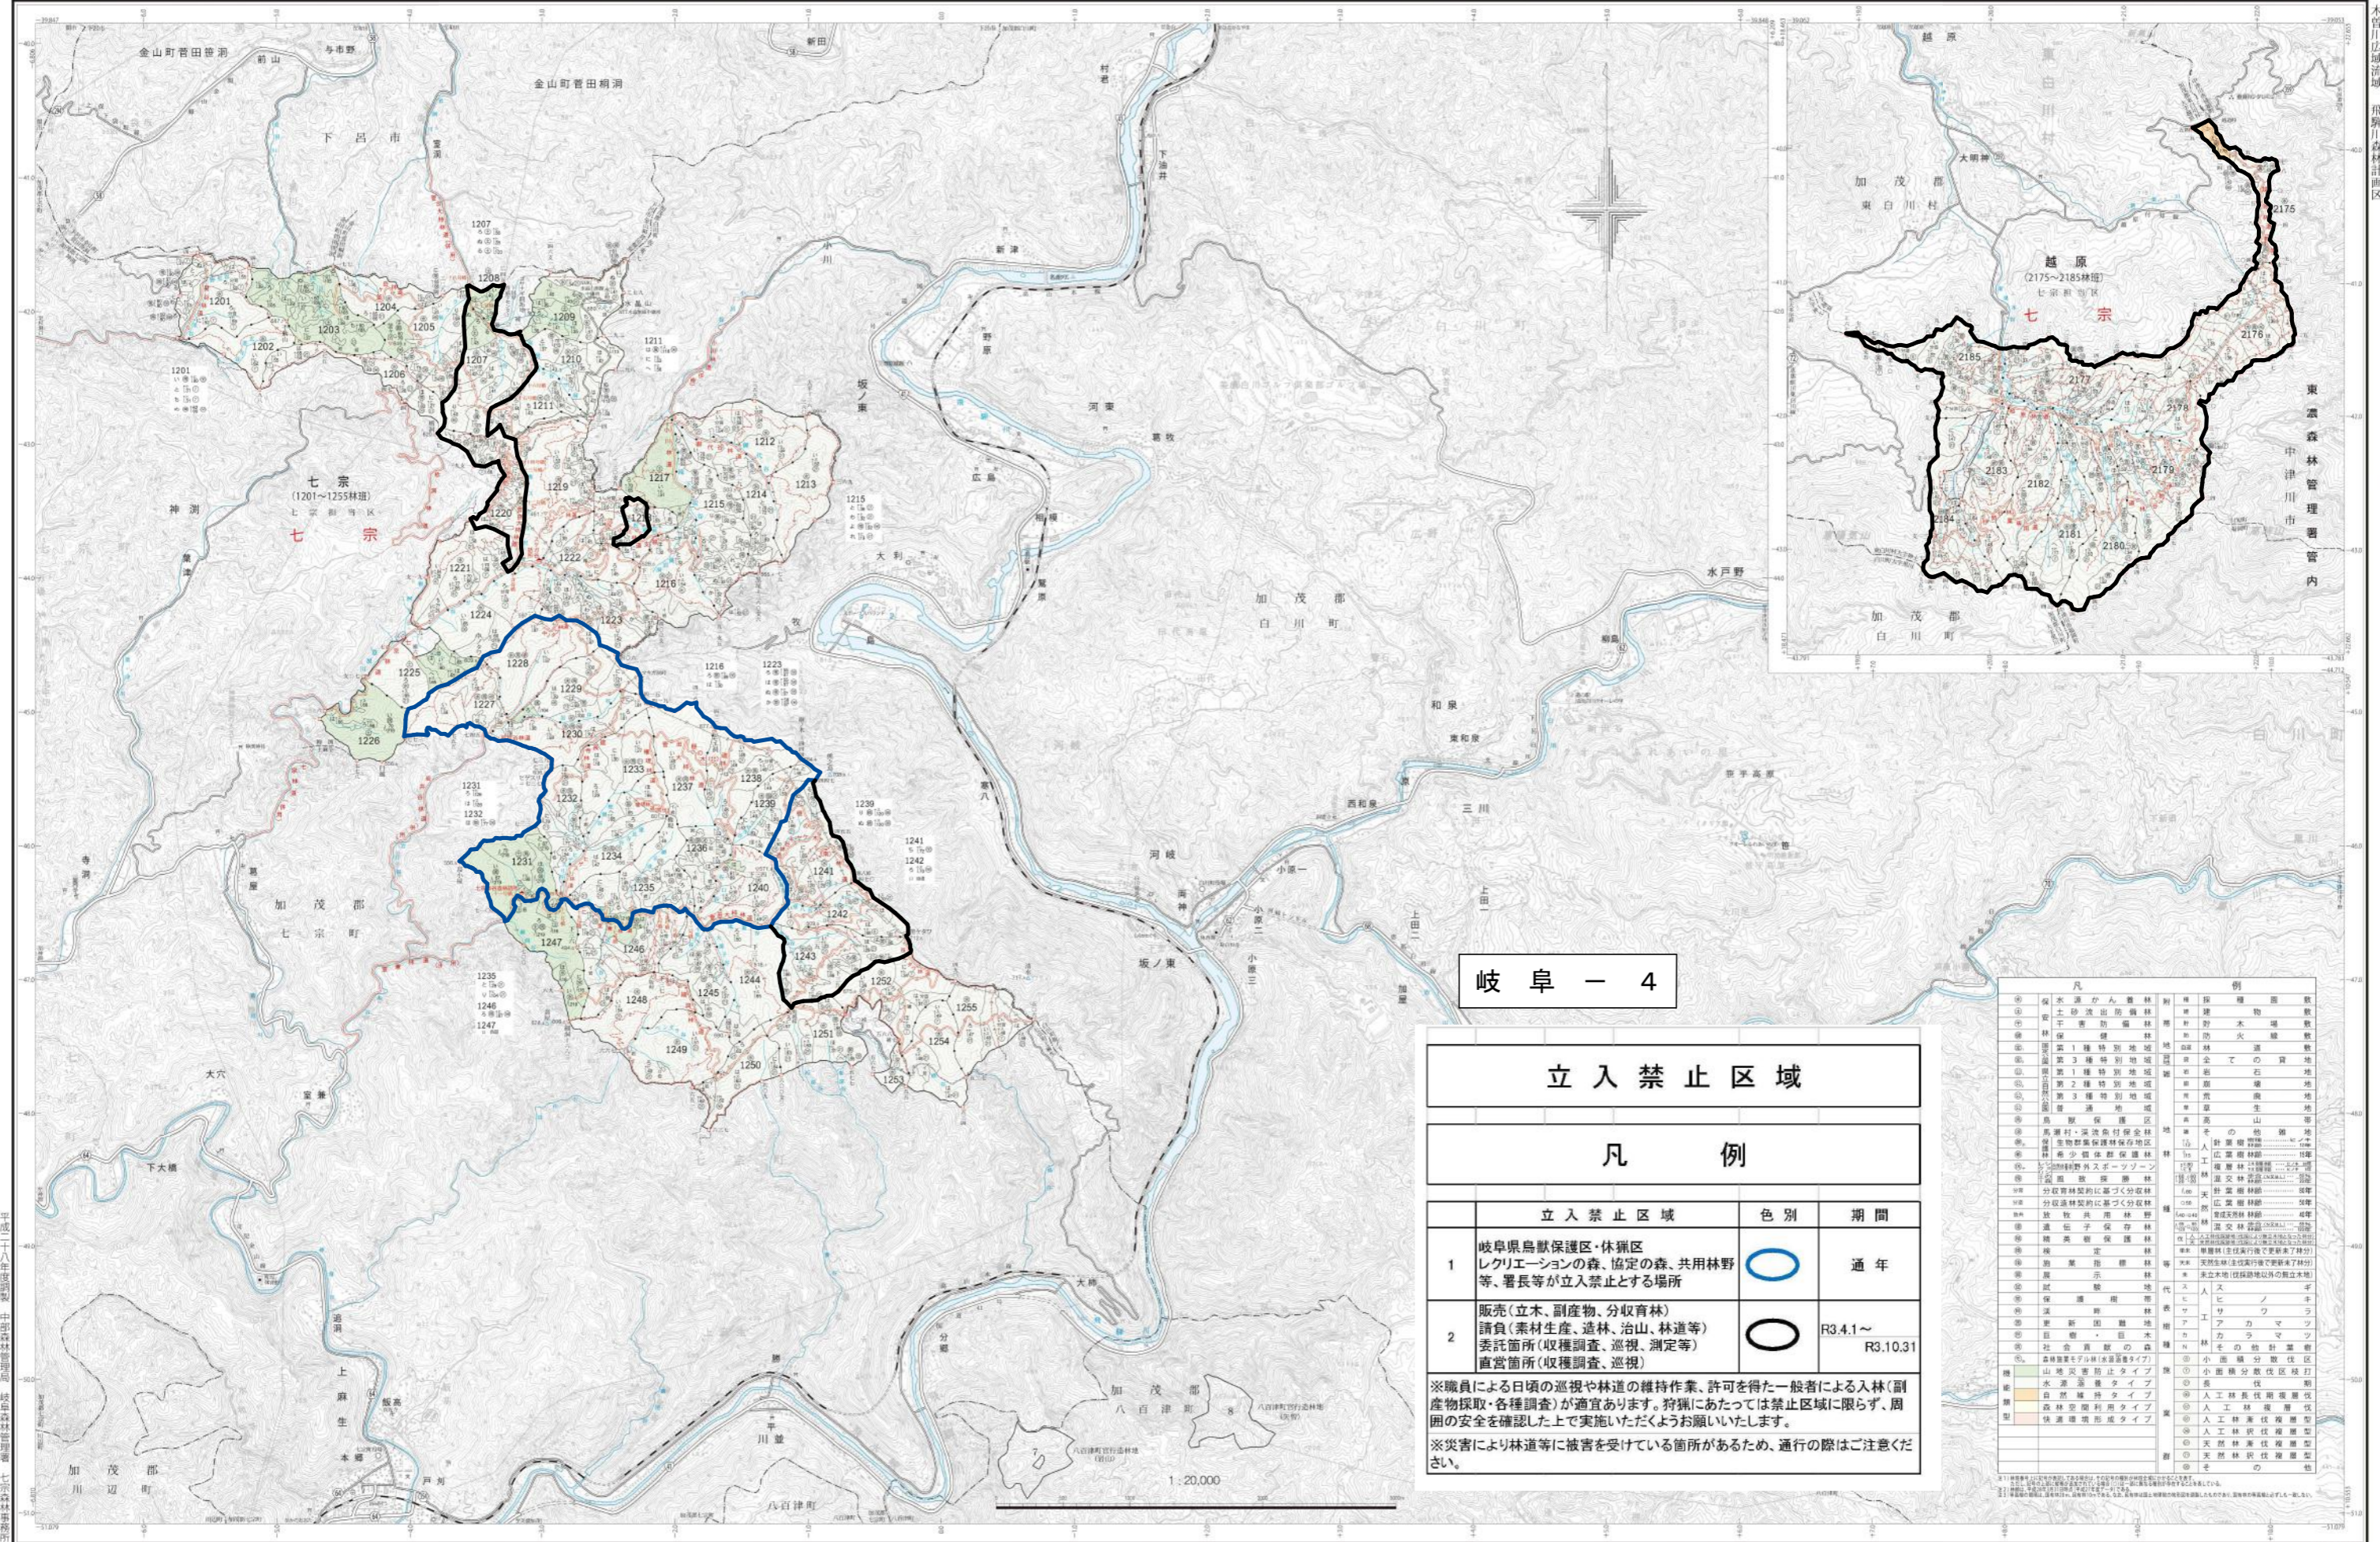

図面は貴重な資料です
有効に使いましょう

岐阜 - 4

立入禁止区域

凡 例

	立入禁止区域	色別	期間
1	岐阜県鳥獣保護区・休猟区 レクリエーションの森、協定の森、共用林野 等、署長等が立入禁止とする場所		通年
2	販売(立木、副産物、分収育林) 請負(素材生産、造林、治山、林道等) 委託箇所(収穫調査、巡視、測定等) 直営箇所(収穫調査、巡視)		R3.4.1~ R3.10.31

※職員による日頃の巡視や林道の維持作業、許可を得た一般者による入林(副産物採取・各種調査)が適宜あります。狩猟にあたっては禁止区域に限らず、周囲の安全を確認した上で実施いただくようお願いいたします。
※災害により林道等に被害を受けている箇所があるため、通行の際はご注意ください。