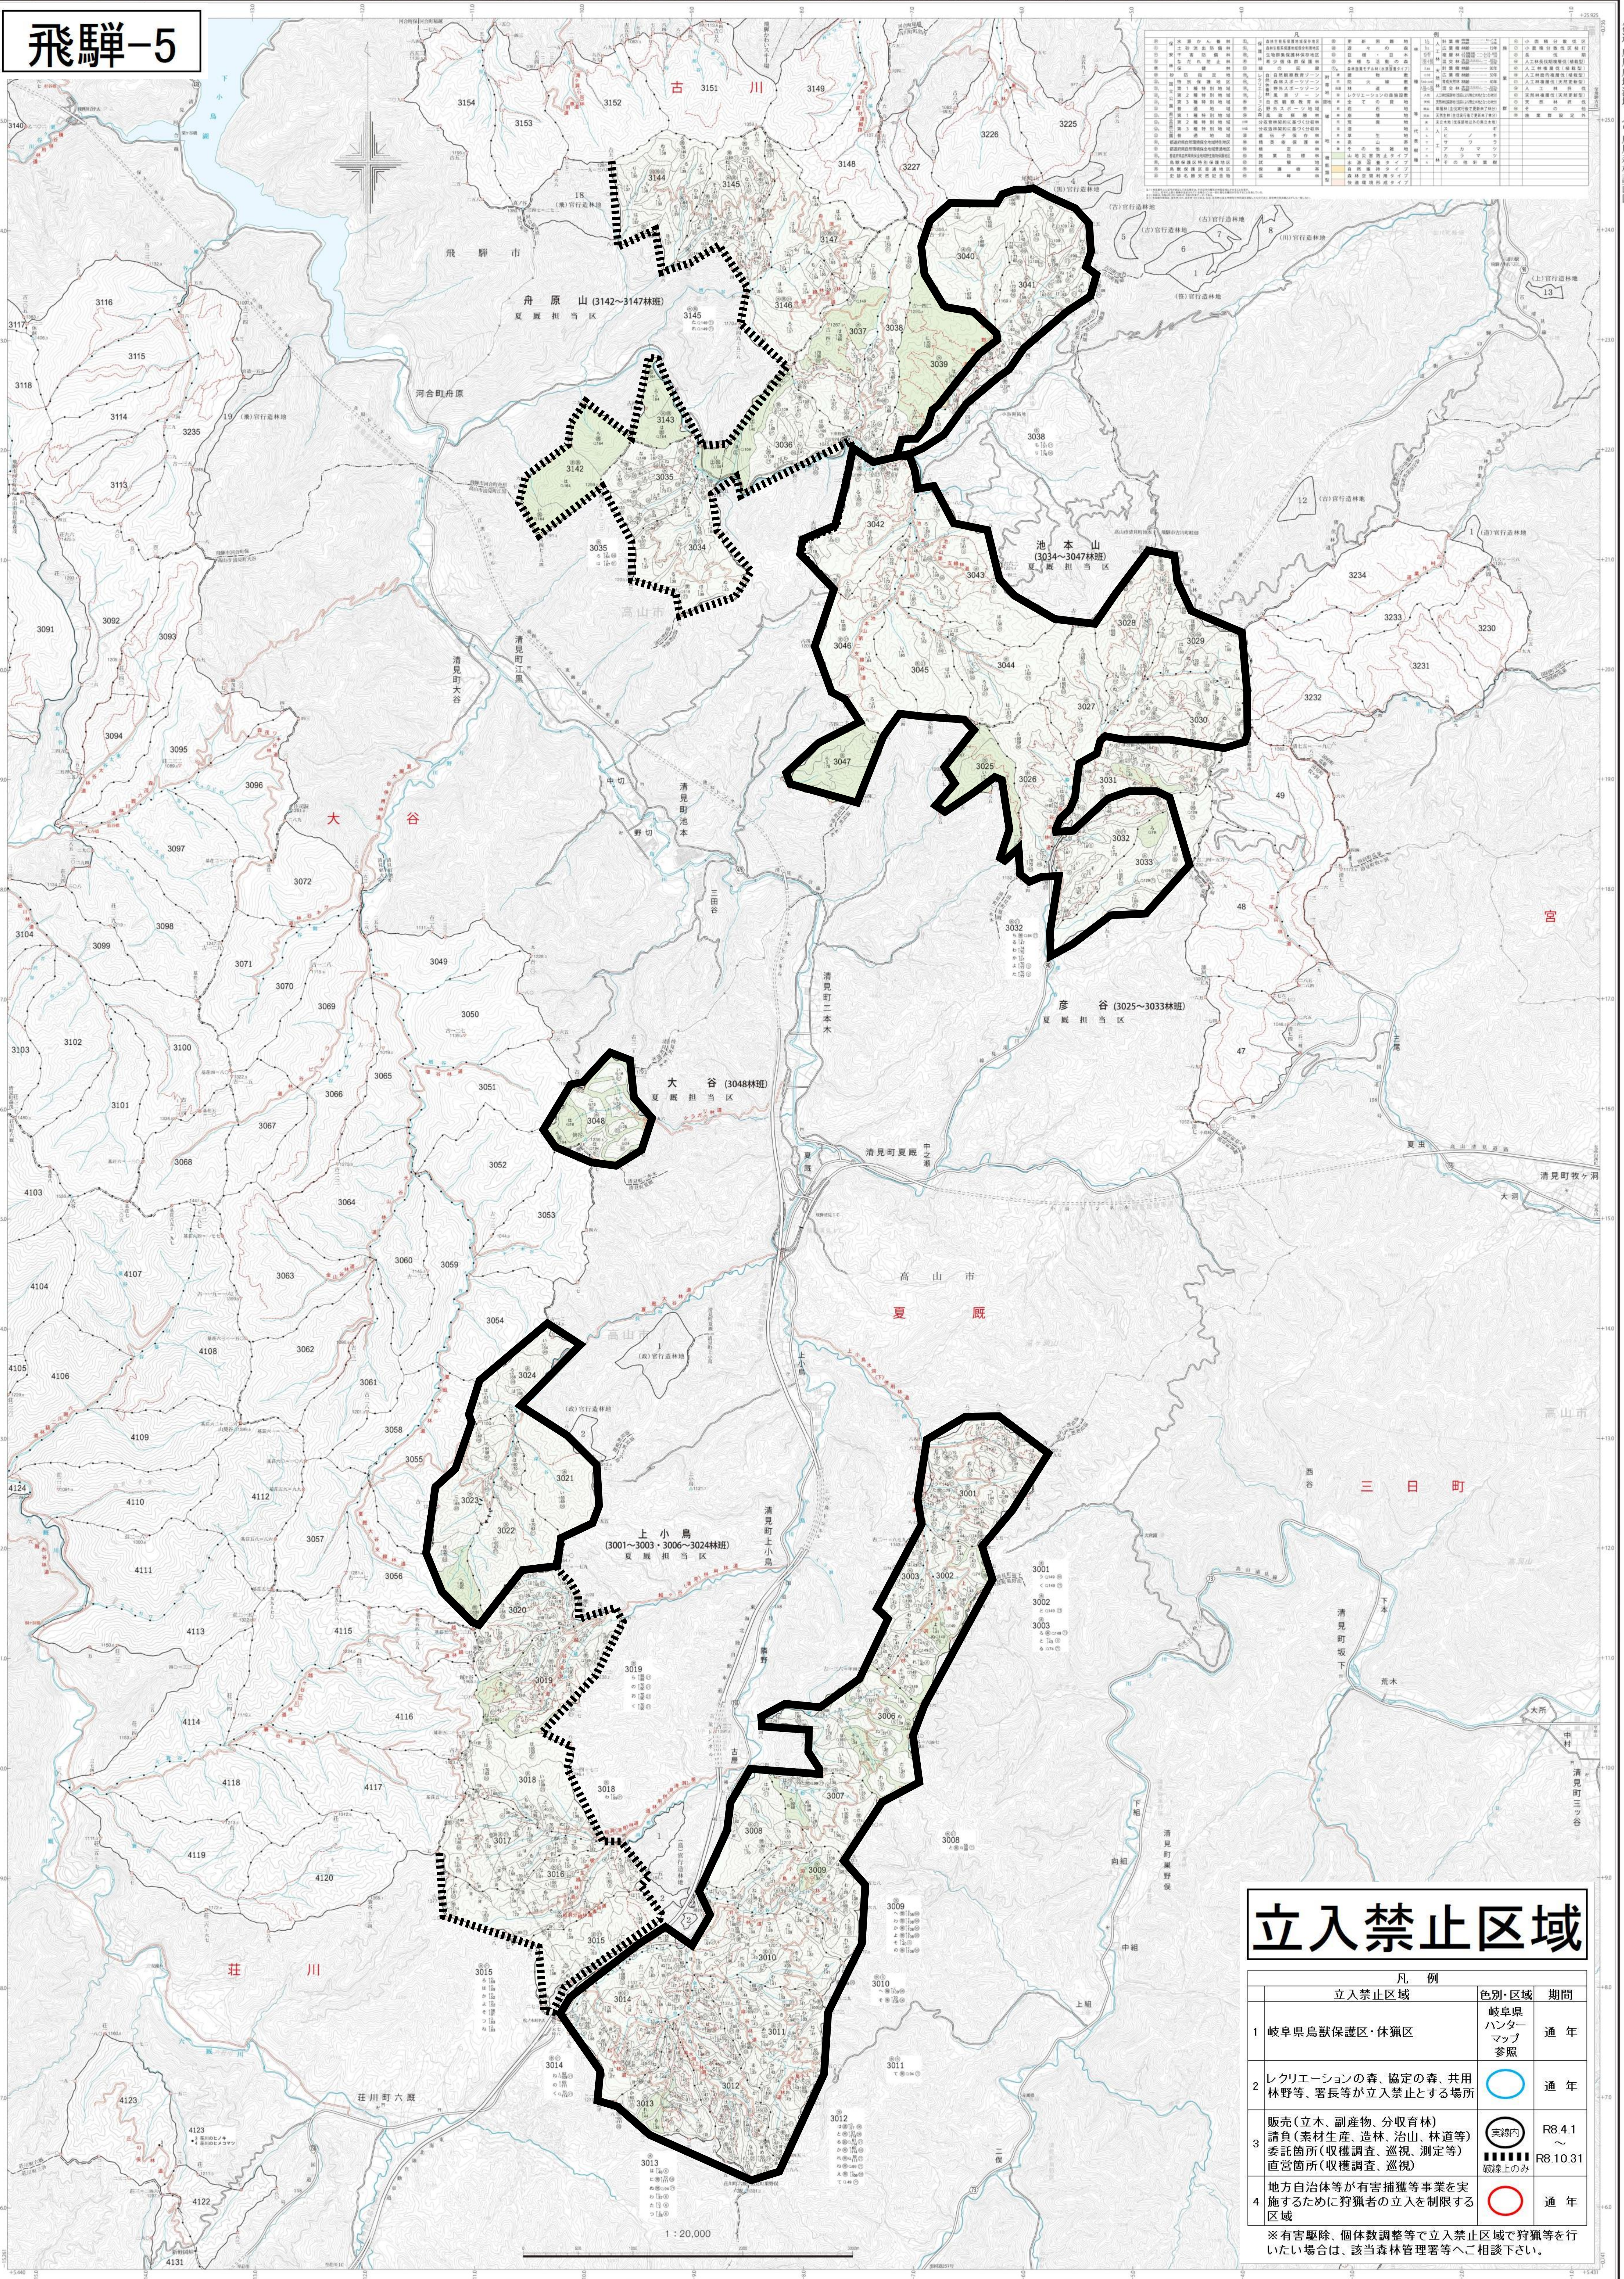

飛騨-5

立入禁止区域

凡例		
立入禁止区域	色別・区域	期間
1 岐阜県鳥獣保護区・休猟区	岐阜県ハンターマップ参照	通年
2 レクリエーションの森、協定の森、共用林野等、署長等が立入禁止とする場所		通年
3 販売(立木、副産物、分取育林) 請負(素材生産、造林、治山、林道等) 委託箇所(収穫調査、巡視、測定等) 直営箇所(収穫調査、巡視)		R8.4.1 ~ R8.10.31
4 地方自治体等が有害捕獲等事業を実施するために狩猟者の立入を制限する区域		通年

※有害駆除、個体数調整等で立入禁止区域で狩猟等を行いたい場合は、該当森林管理署等へご相談下さい。