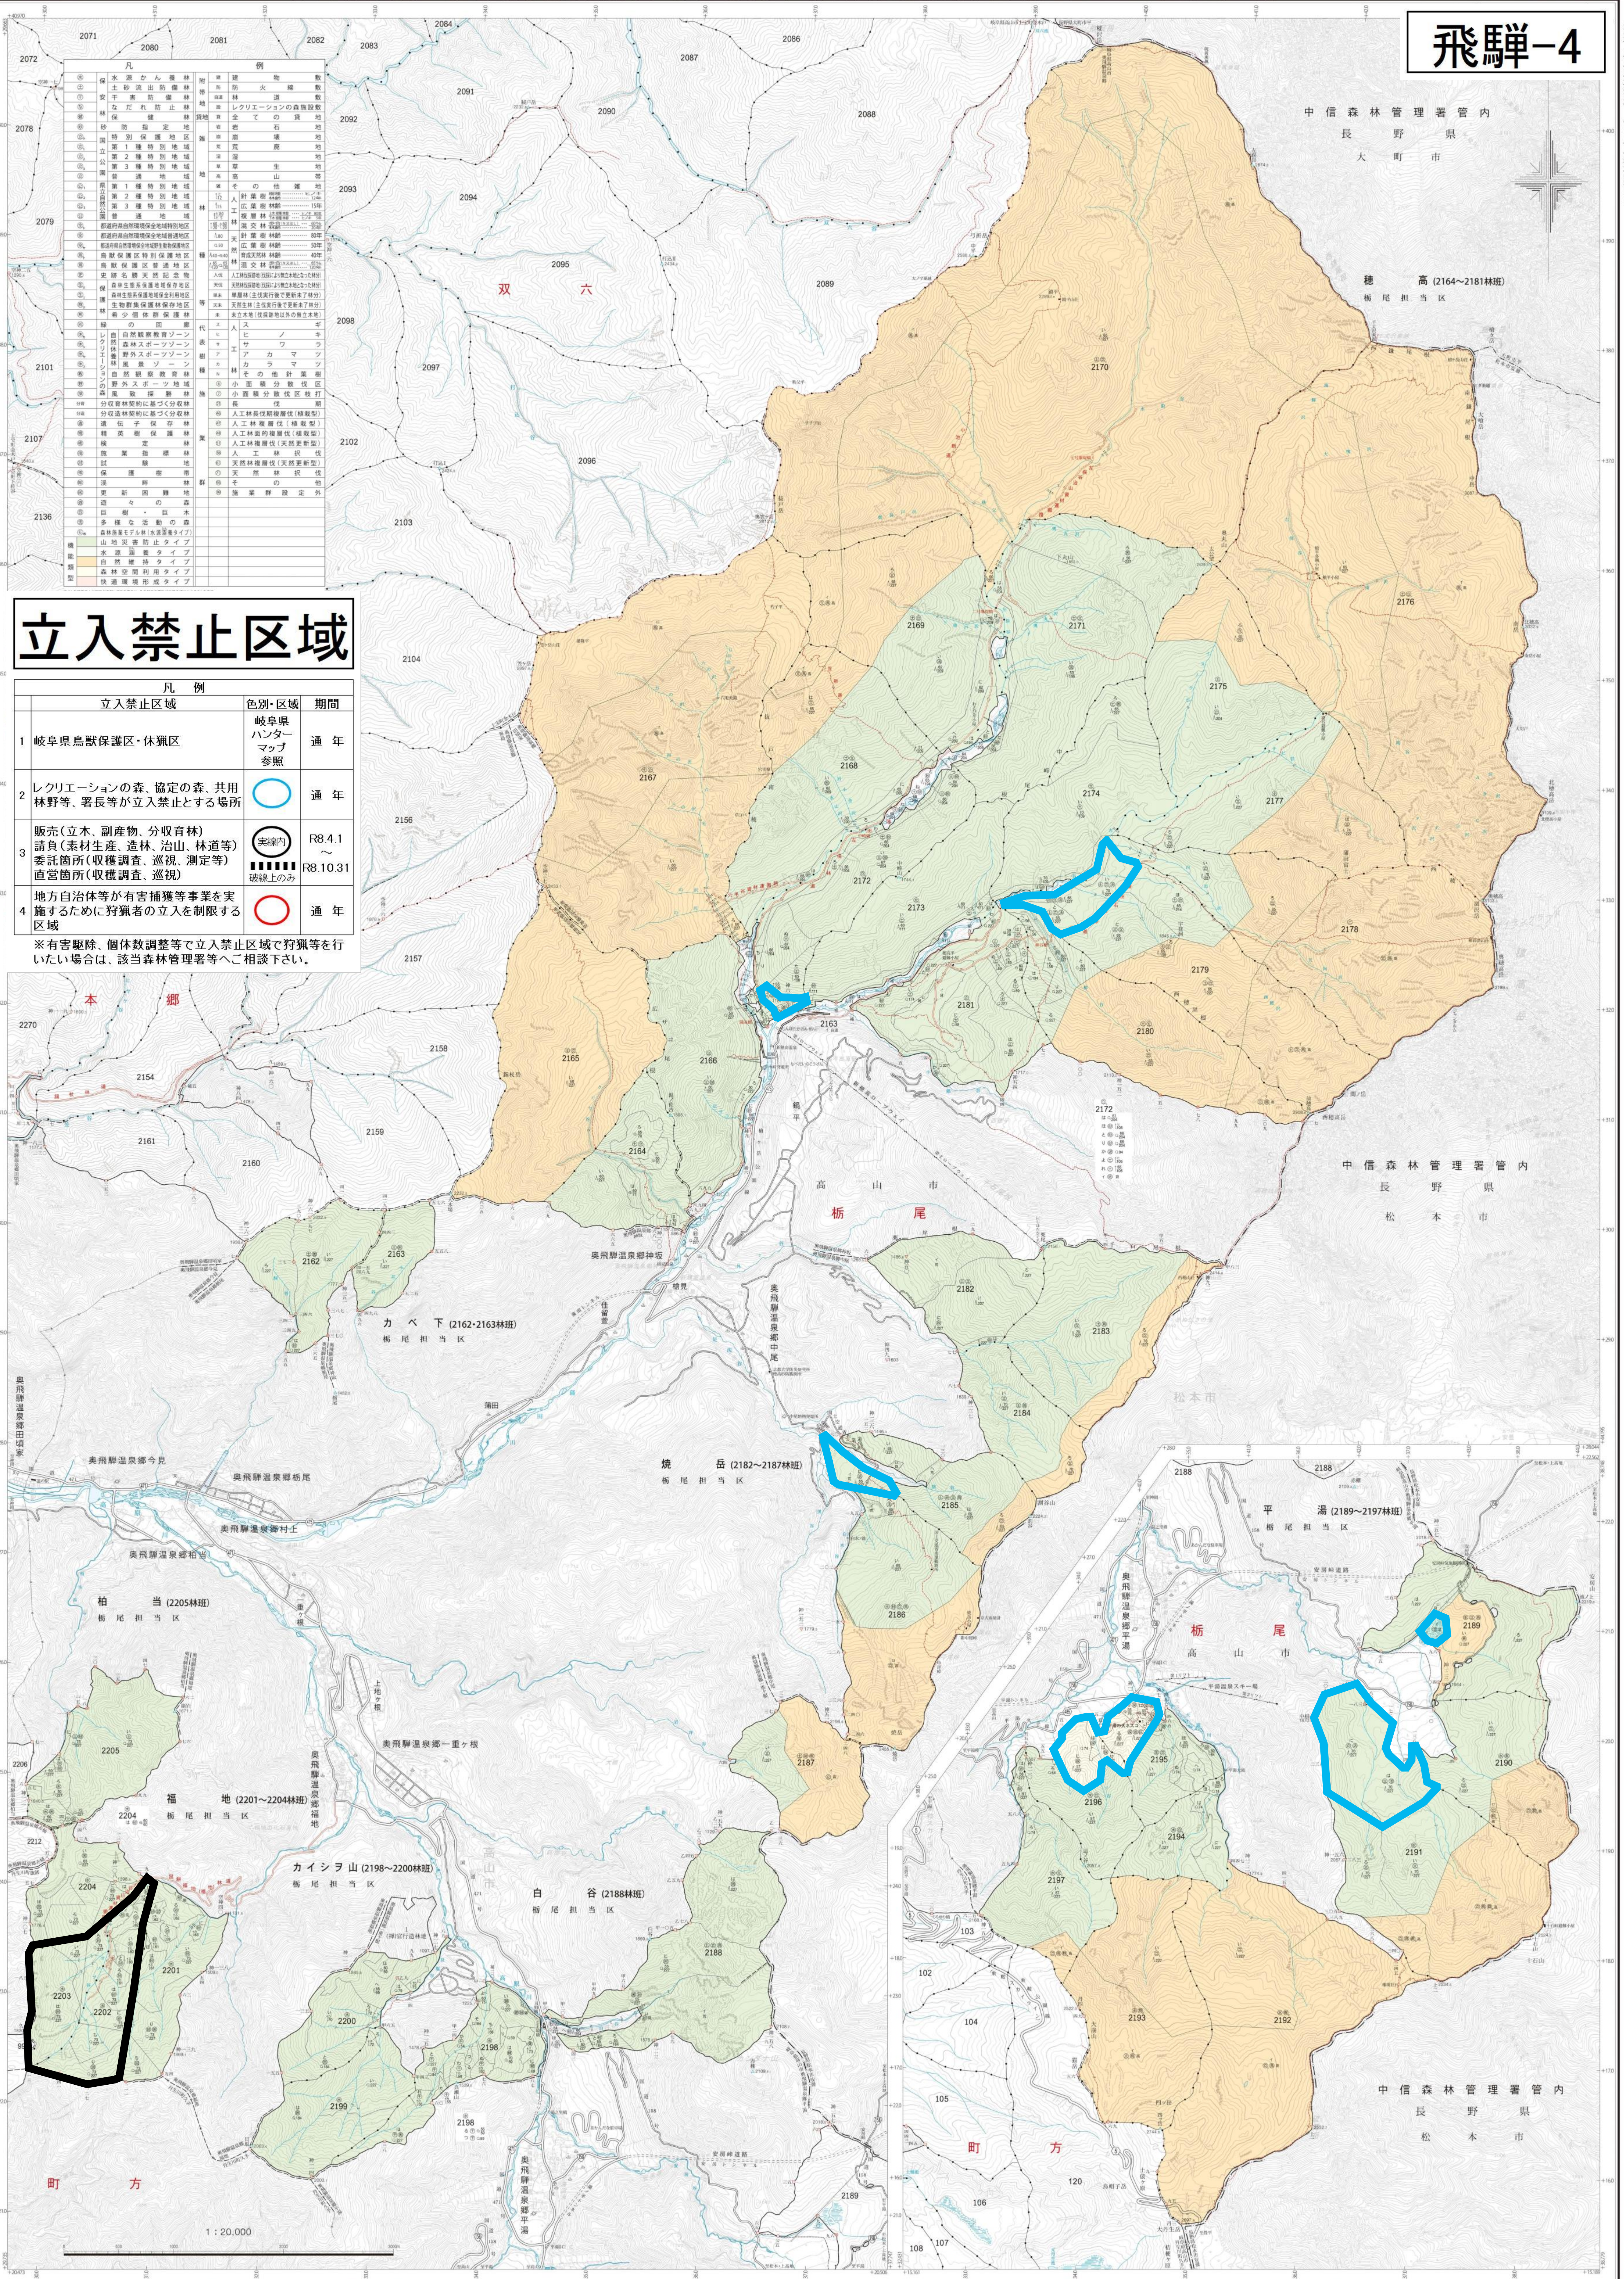

飛騨-4

立入禁止区域

凡例		
立入禁止区域	色別・区域	期間
1 岐阜県鳥獣保護区・休猟区	岐阜県 ハンター マップ 参照	通年
2 レクリエーションの森、協定の森、共用 林野等、署長等が立入禁止とする場所	○	通年
3 販売(立木、副産物、分収育林) 請負(素材生産、造林、治山、林道等) 委託箇所(収権調査、巡視、測定等) 直営箇所(収権調査、巡視)	実線門 破線上的み	R8.4.1 R8.10.31
4 地方自治体等が有害捕獲等事業を実 施するために狩猟者の立入を制限する 区域	○	通年

※有害駆除、個体数調整等で立入禁止区域で狩猟等を行
いたい場合は、該当森林管理署等へご相談下さい。