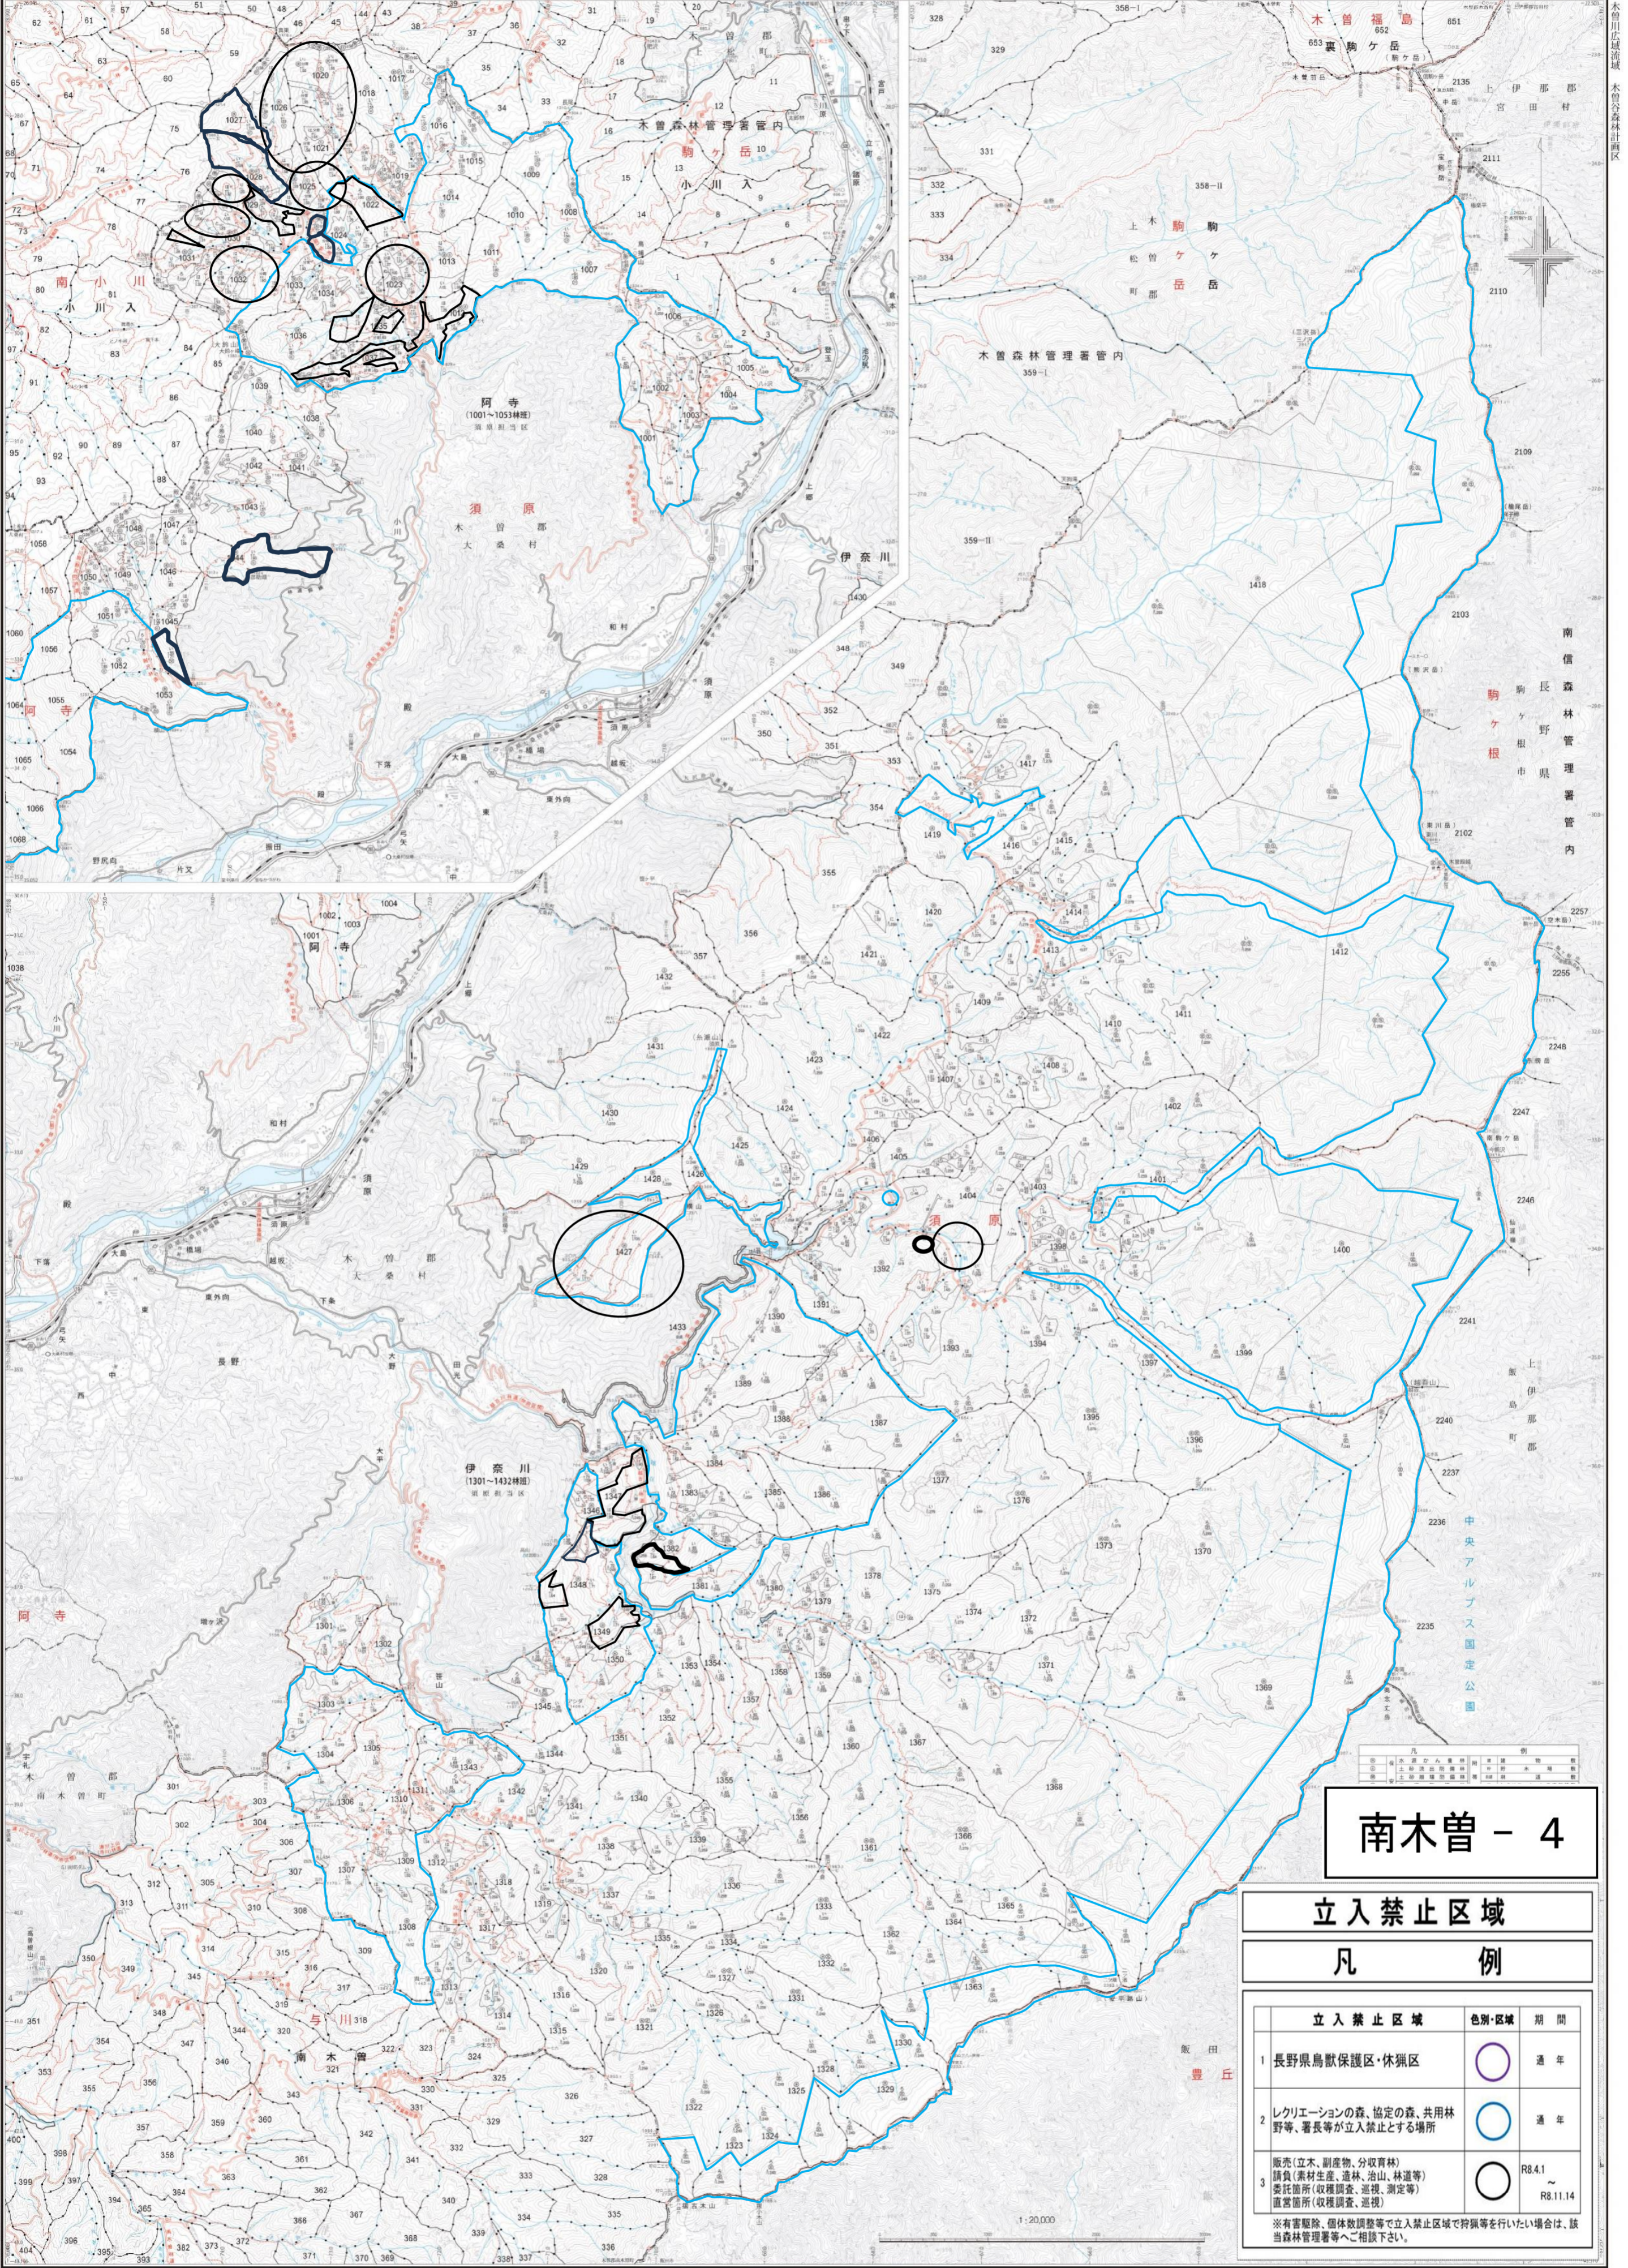

図画は貴重な資料です
有効に使用しましょう

南木曾 - 4

立入禁止区域

凡 例

立入禁止区域	色別・区域	期間
1 長野県鳥獣保護区・休猟区	○	通年
2 レクリエーションの森、協定の森、共用林 野等、署長等が立入禁止とする場所	○	通年
3 販売(立木、副産物、分収育林) 請負(素材生産、造林、治山、林道等) 委託箇所(收穫調査、巡視、測定等) 直営箇所(收穫調査、巡視)	○ R8.4.1 ~ R8.11.14	

※有害駆除、個体数調整等で立入禁止区域で狩猟等を行いたい場合は、該当森林管理者等へご相談下さい。