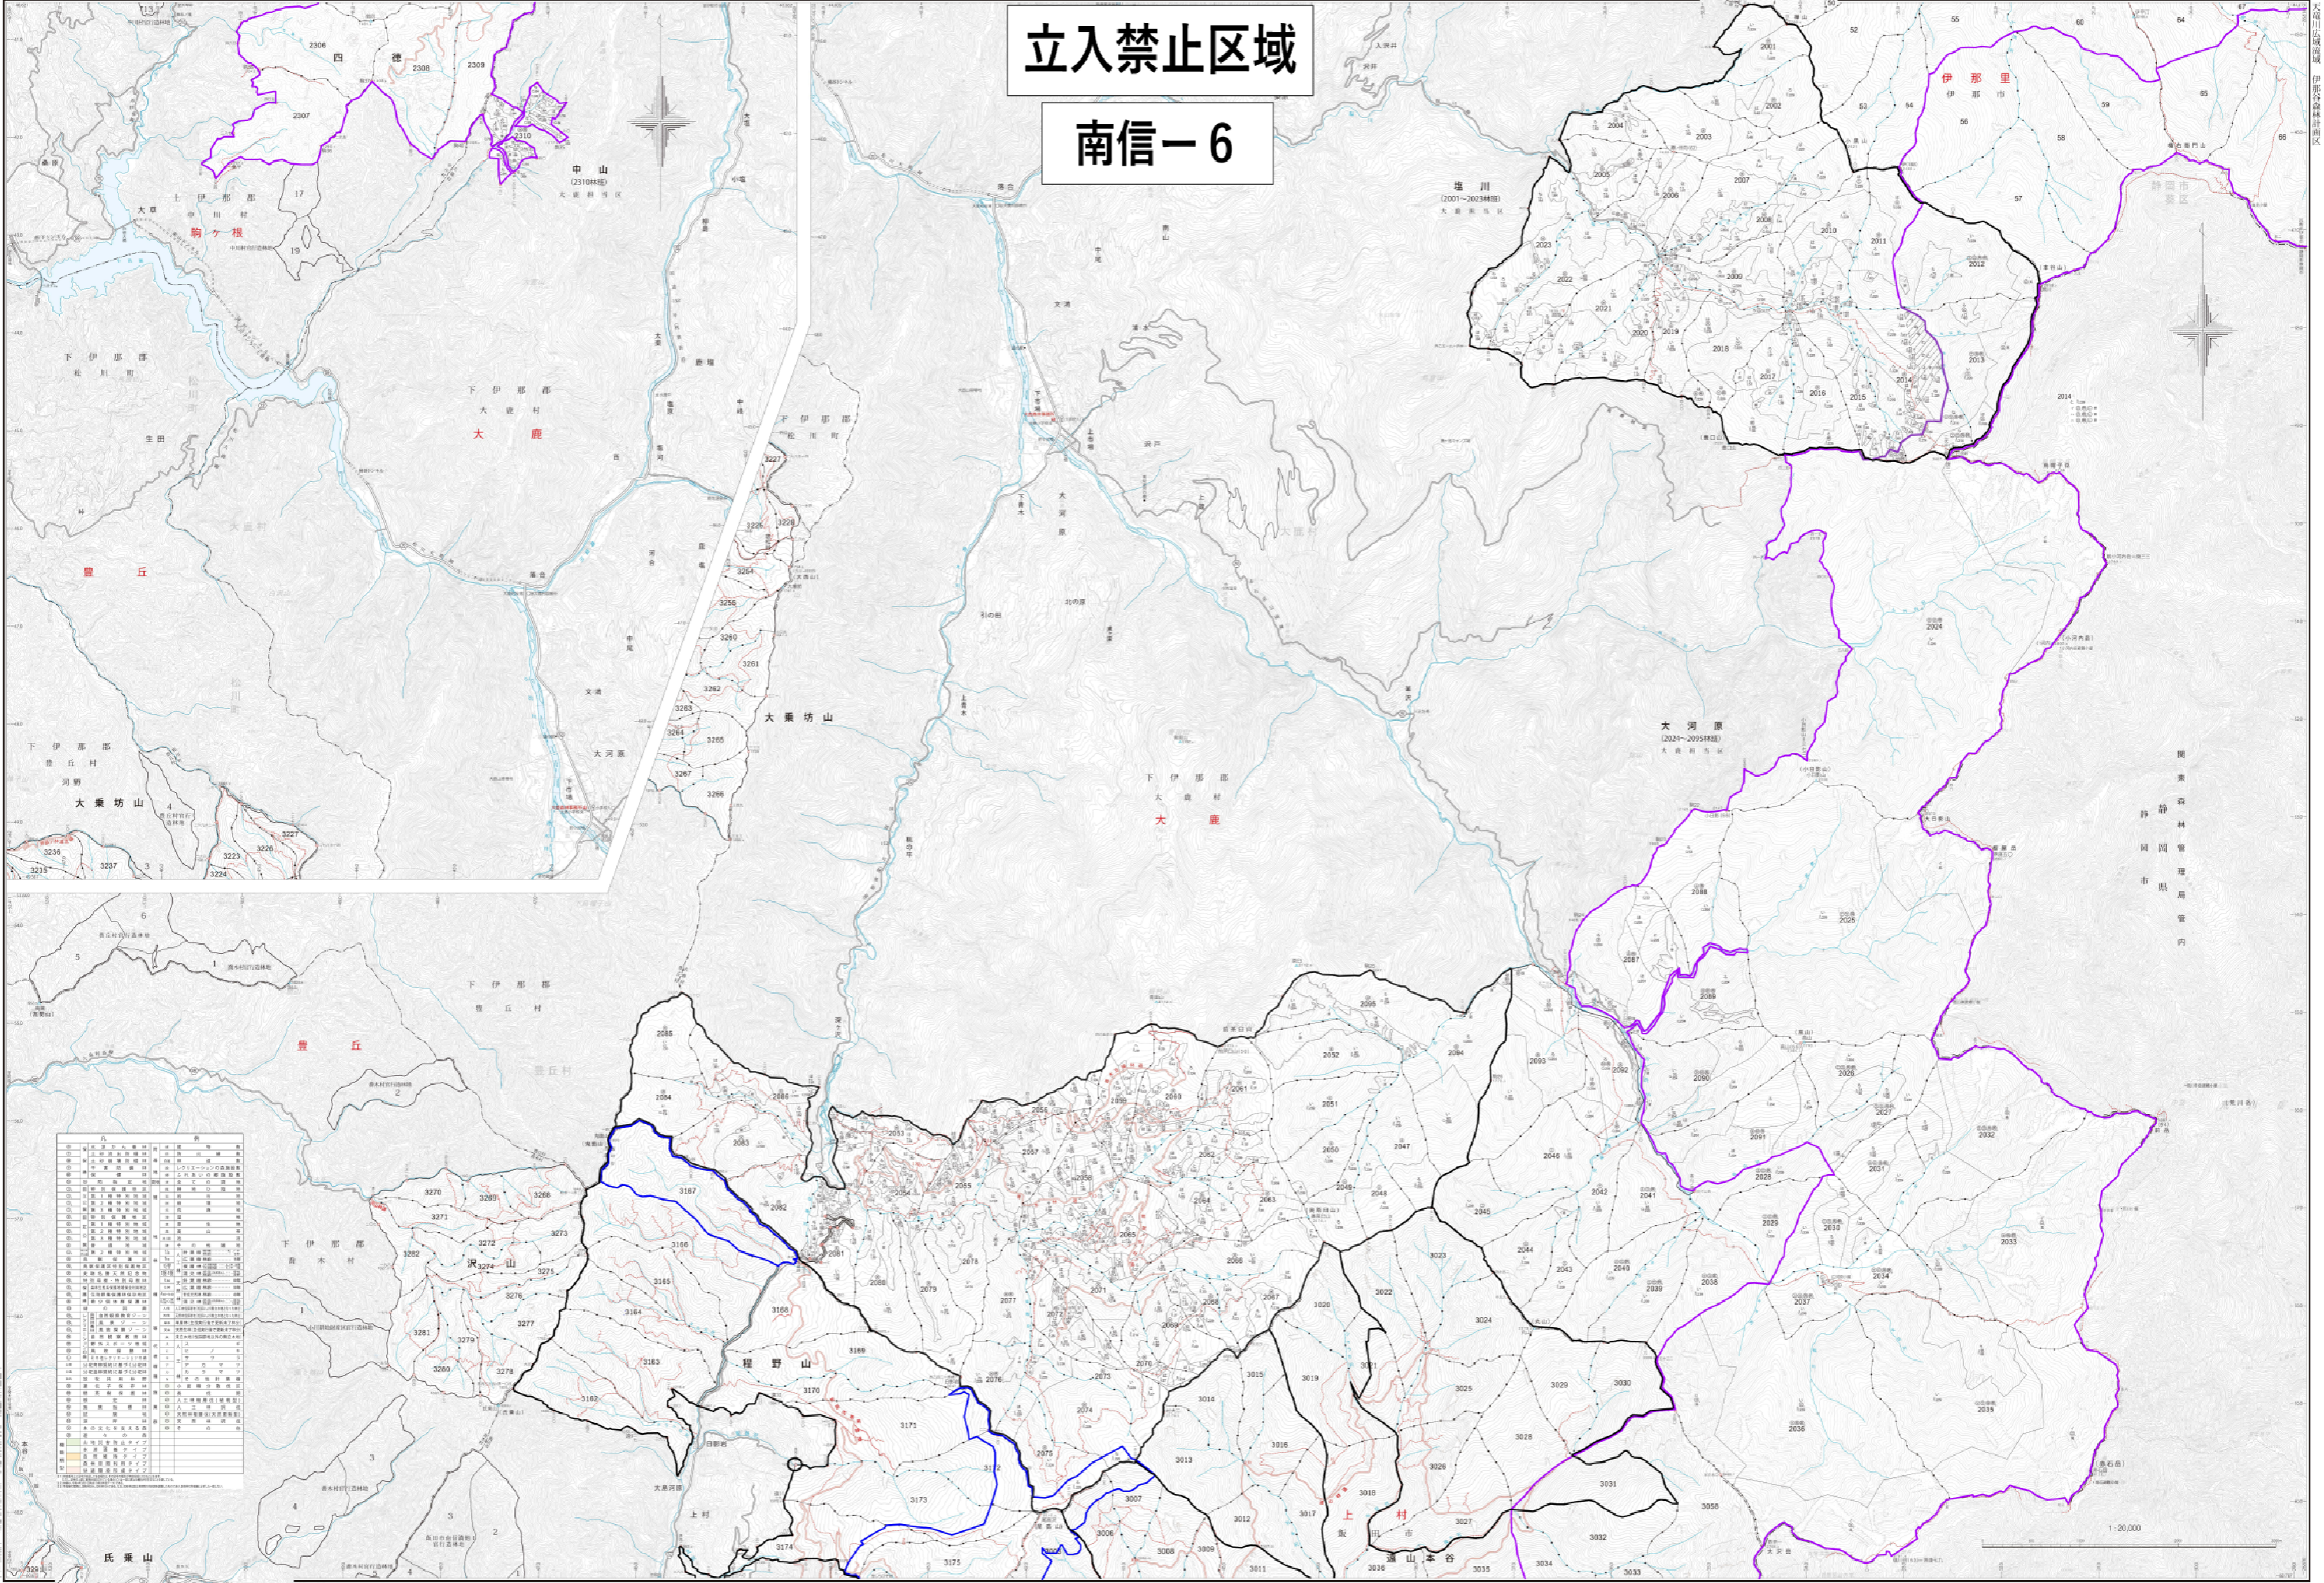

# 立入禁止区域

## 南信一6

色	名称	説明
赤	立入禁止区域	立入禁止区域
黄	立入制限区域	立入制限区域
青	立入可区域	立入可区域
緑	立入可区域	立入可区域
黒	立入可区域	立入可区域
白	立入可区域	立入可区域
...	...	...