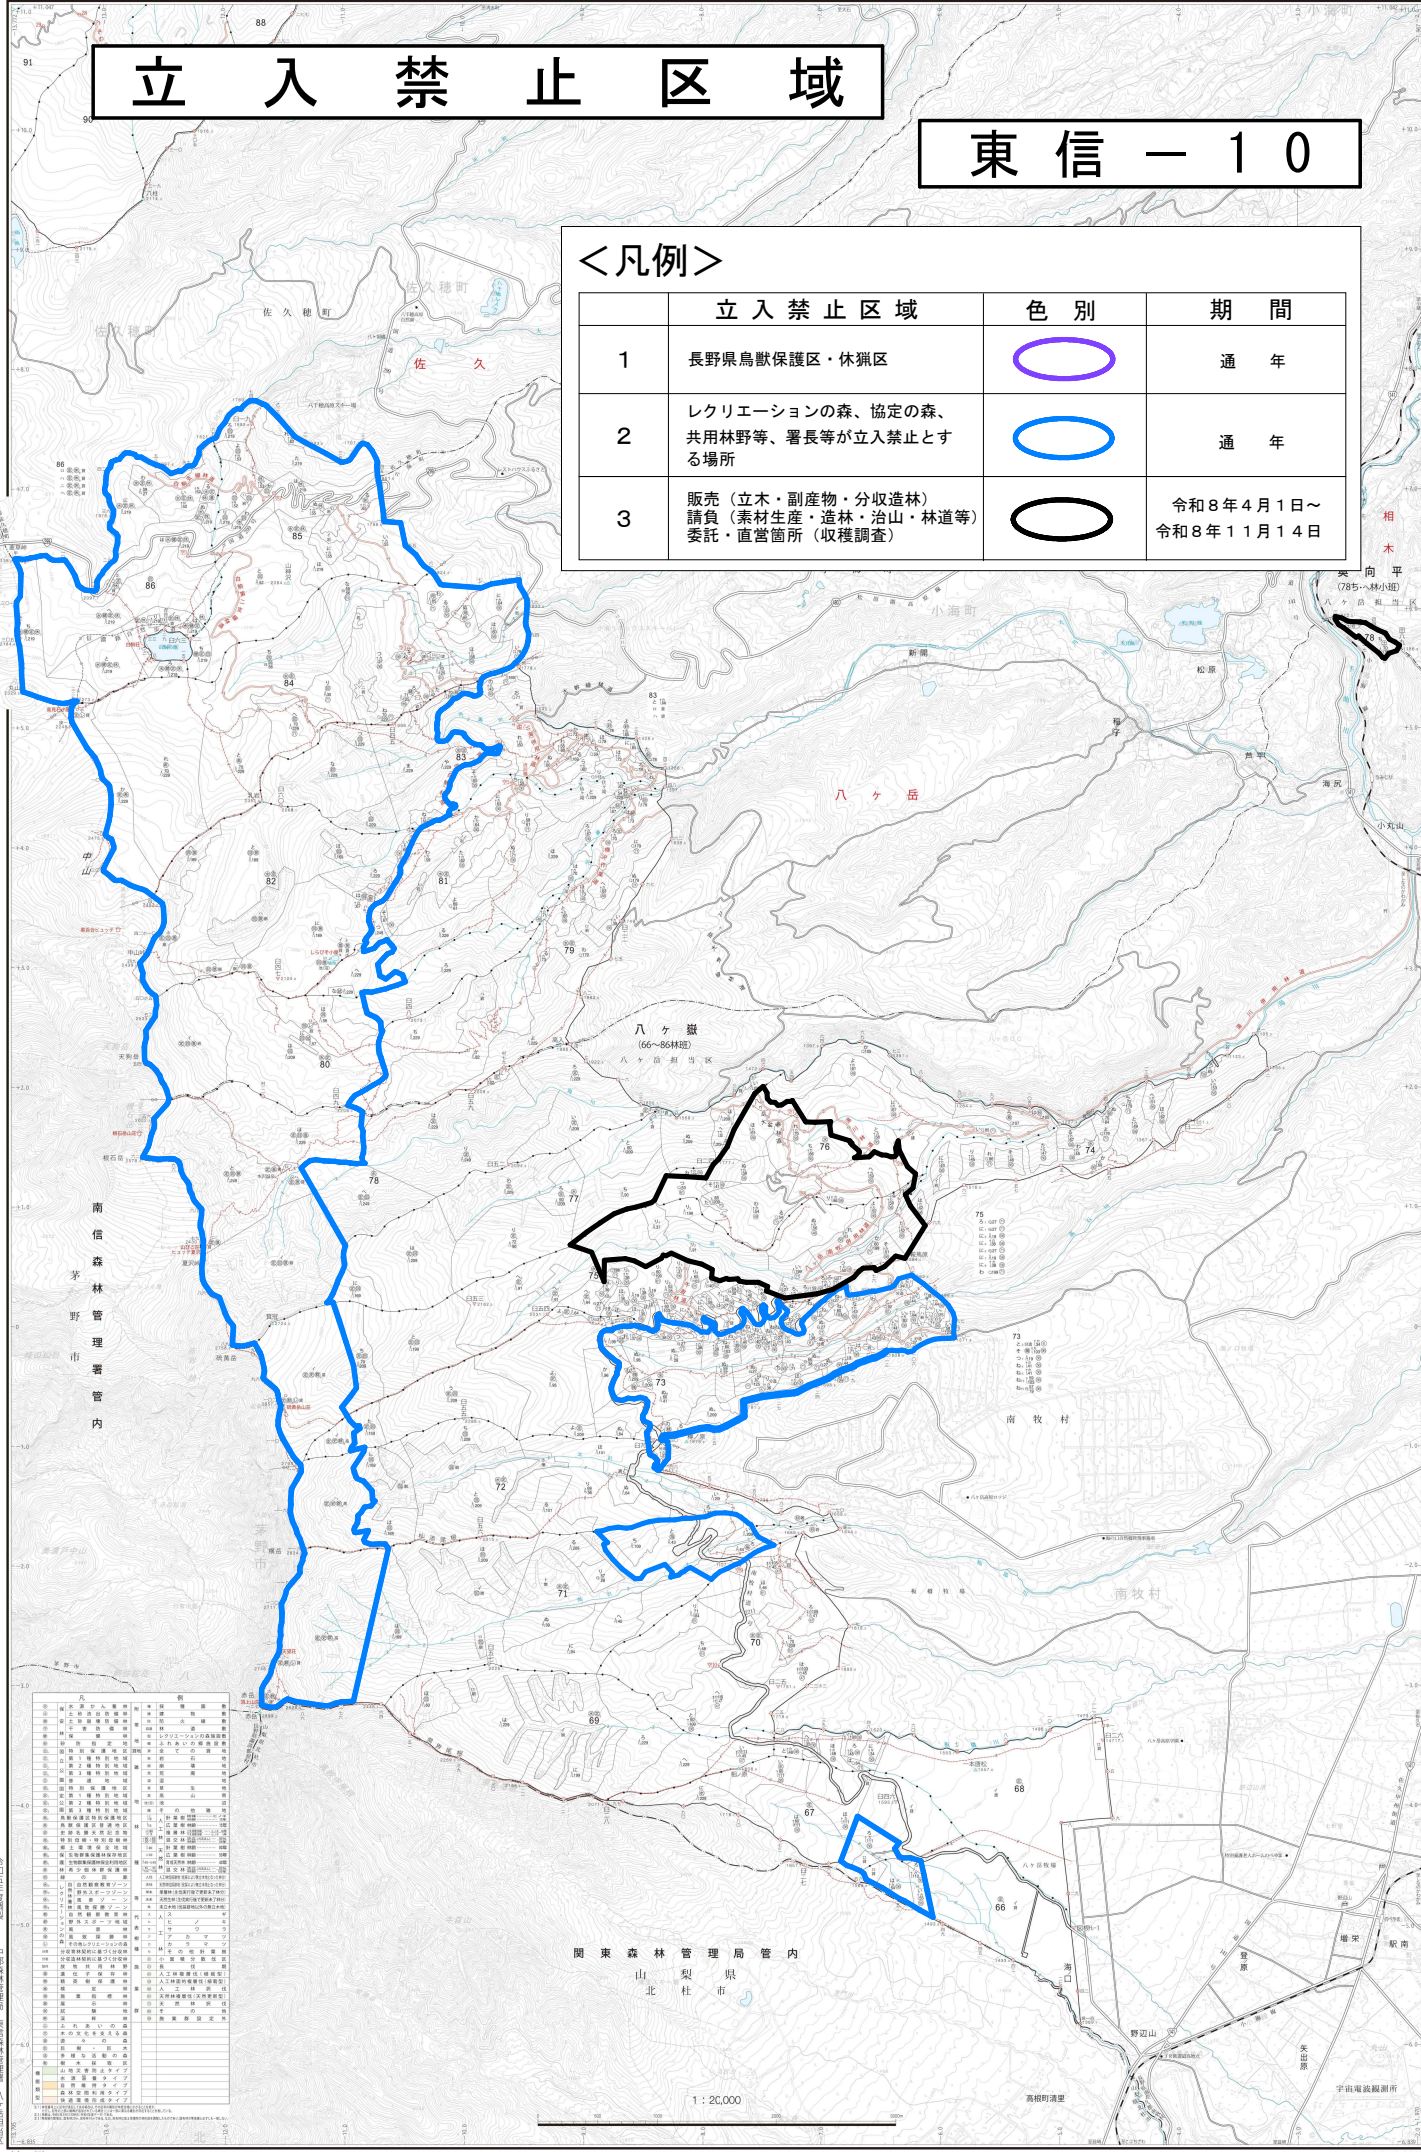

立入禁止区域

東信 - 10

<凡例>

	立入禁止区域	色別	期間
1	長野県鳥獣保護区・休猟区		通年
2	レクリエーションの森、協定の森、 共用林野等、署長等が立入禁止とする場所		通年
3	販売 (立木・副産物・分収造林) 請負 (素材生産・造林・治山・林道等) 委託・直営箇所 (収穫調査)		令和8年4月1日～ 令和8年11月14日

凡例	説明
1	長野県鳥獣保護区・休猟区
2	レクリエーションの森、協定の森、共用林野等、署長等が立入禁止とする場所
3	販売 (立木・副産物・分収造林) 請負 (素材生産・造林・治山・林道等) 委託・直営箇所 (収穫調査)

関東森林管理局管内
山梨県
北柱市

1:20,000