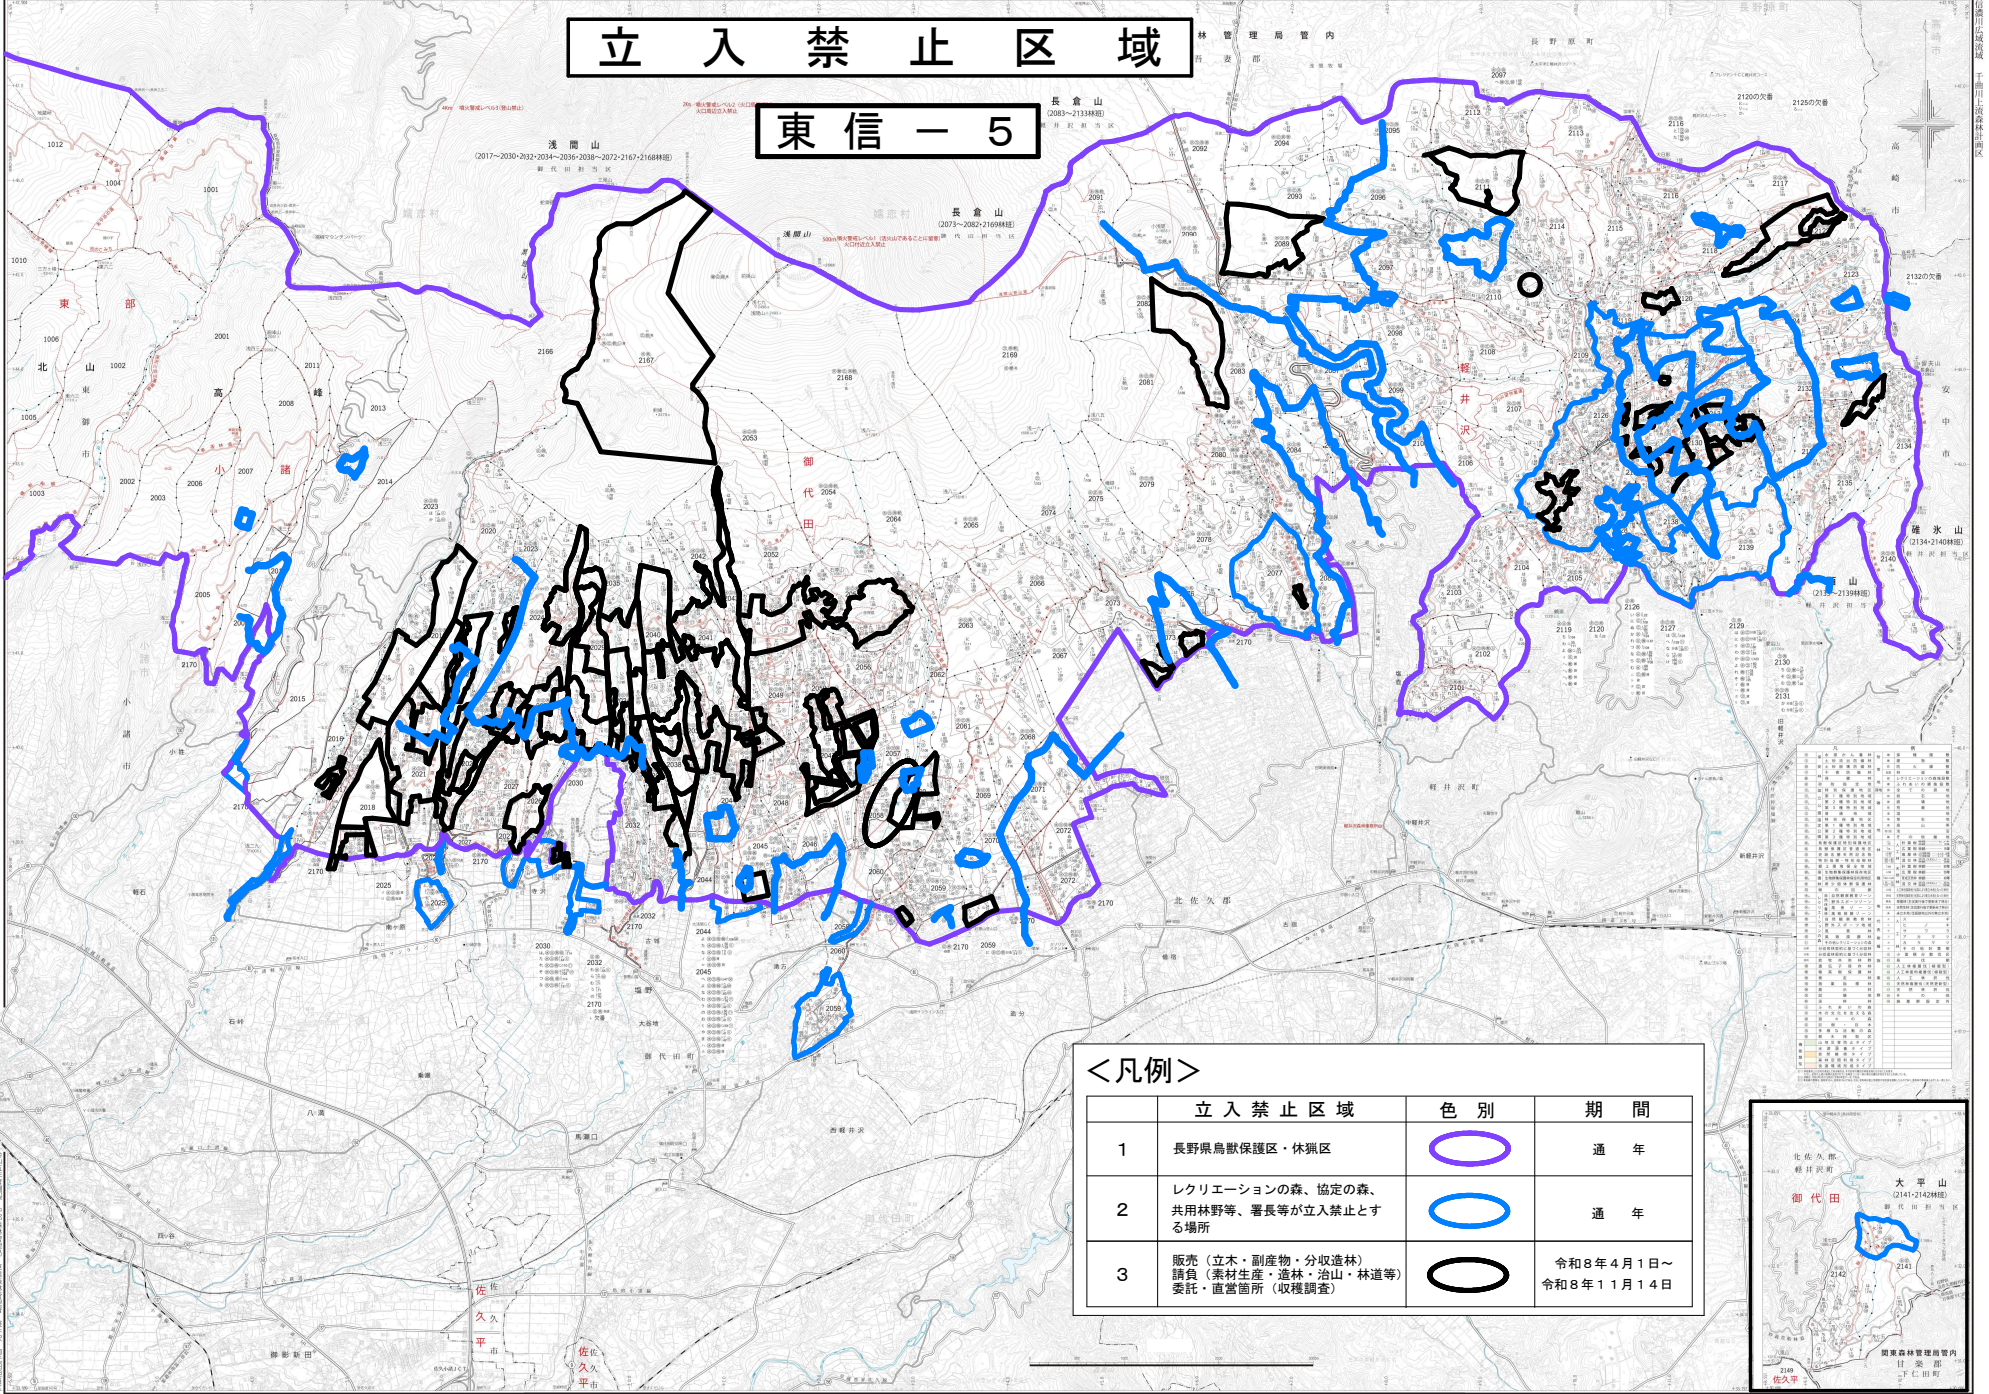

立入禁止区域

東信 - 5

<凡例>

	立入禁止区域	色別	期間
1	長野県鳥獣保護区・休猟区		通年
2	レクリエーションの森、協定の森、共用林野等、署長等が立入禁止とする場所		通年
3	販売 (立木・副産物・分取造林) 請負 (素材生産・造林・治山・林道等) 委託・直営箇所 (収穫調査)		令和8年4月1日～ 令和8年11月14日