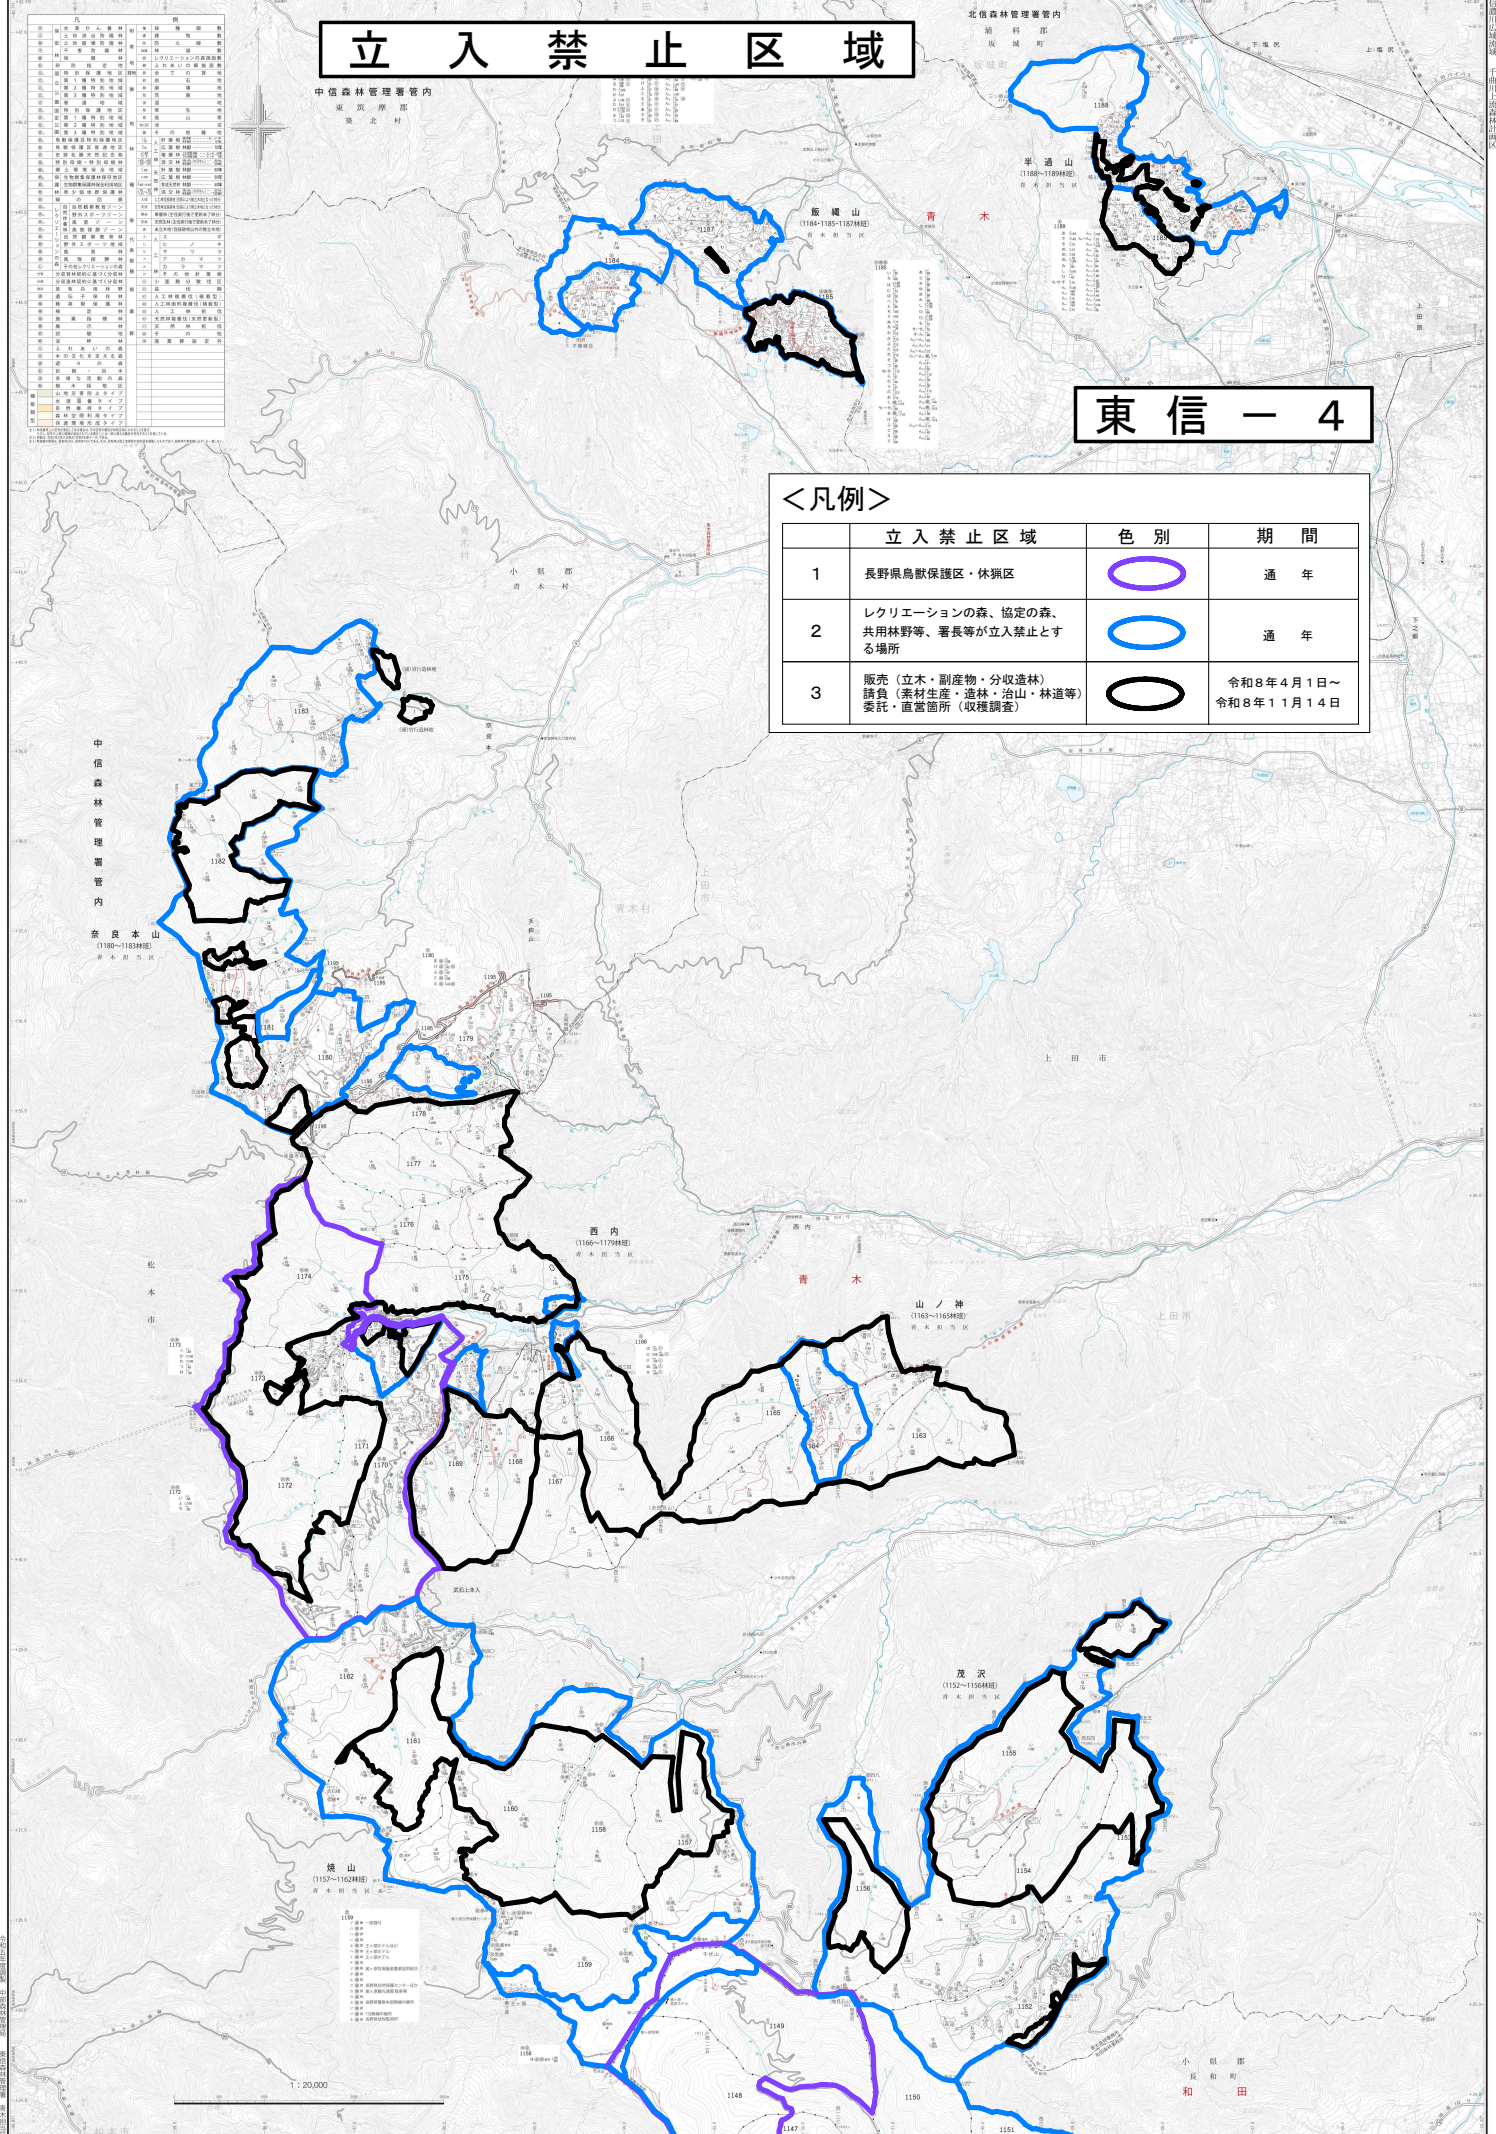

# 立入禁止区域

中信森林管理署管内  
東京厚野部  
東九村

北信森林管理署管内  
坂田部  
坂田町

## 東信 - 4

### <凡例>

	立入禁止区域	色別	期間
1	長野県鳥獣保護区・休猟区		通年
2	レクリエーションの森、協定の森、共用林野等、署長等が立入禁止とする場所		通年
3	販売(立木・副産物・分取造林) 請負(素材生産・造林・治山・林道等) 委託・直営箇所(收穫調査)		令和8年4月1日~ 令和8年11月14日

関係は貴重な資料です  
資料に取扱いをお願いします

関係は貴重な資料です  
資料に取扱いをお願いします