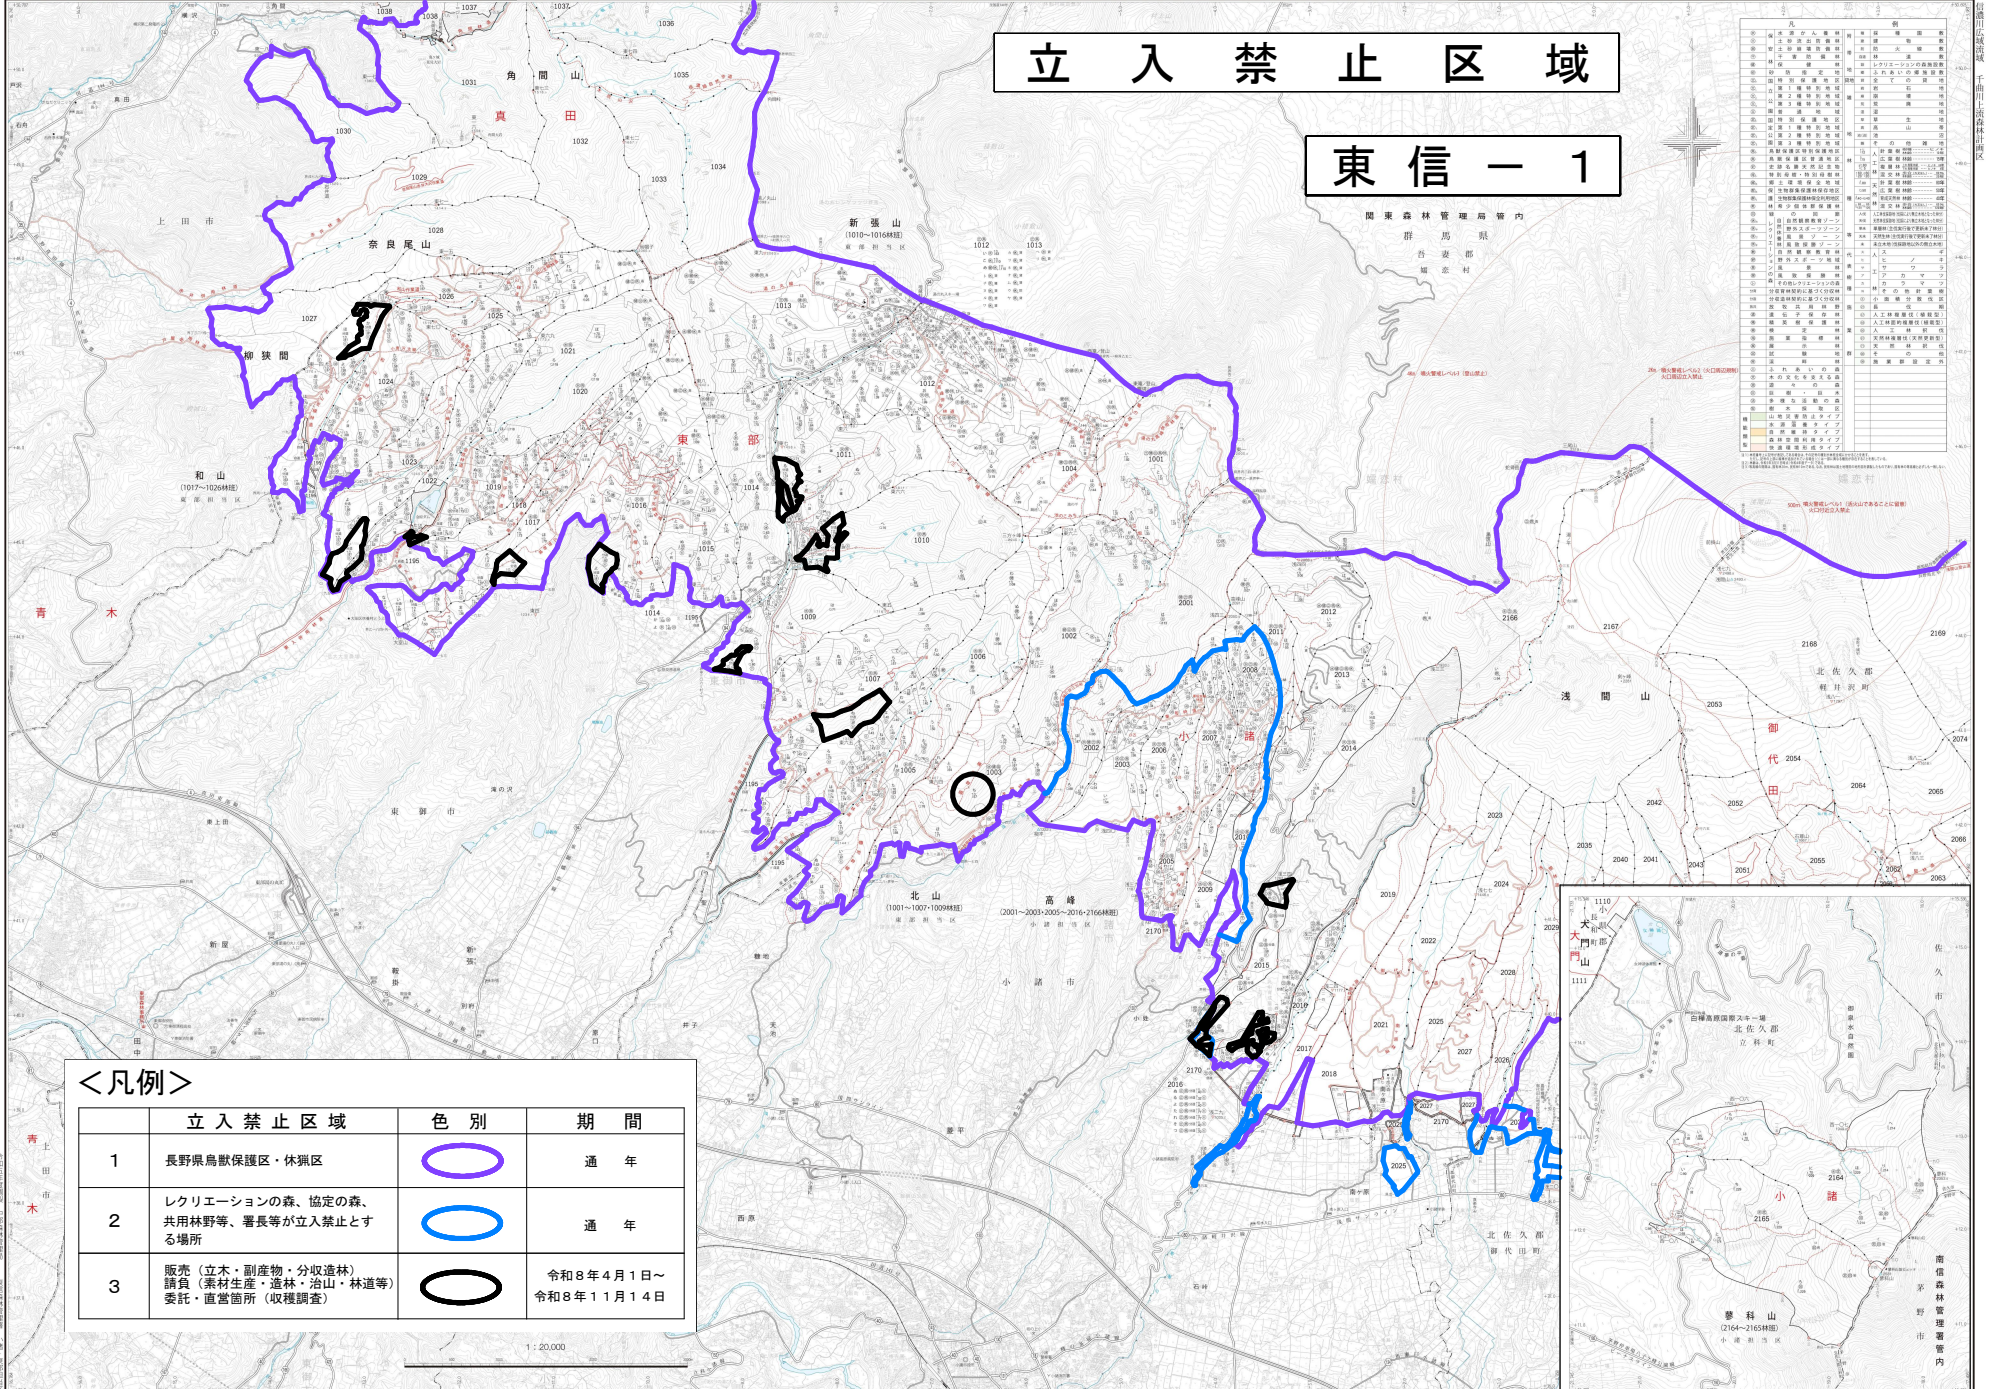

立入禁止区域

東信 - 1

関東森林管理局管内
群馬県
吾妻郡
碓氷町

<凡例>

	立入禁止区域	色別	期間
1	長野県鳥獣保護区・休猟区		通年
2	レクリエーションの森、協定の森、共用林野等、署長等が立入禁止とする場所		通年
3	販売(立木・副産物・分取造林)請負(業材生産・造林・治山・林道等)委託・直営箇所(収穫調査)		令和8年4月1日～ 令和8年11月14日

1 : 20,000