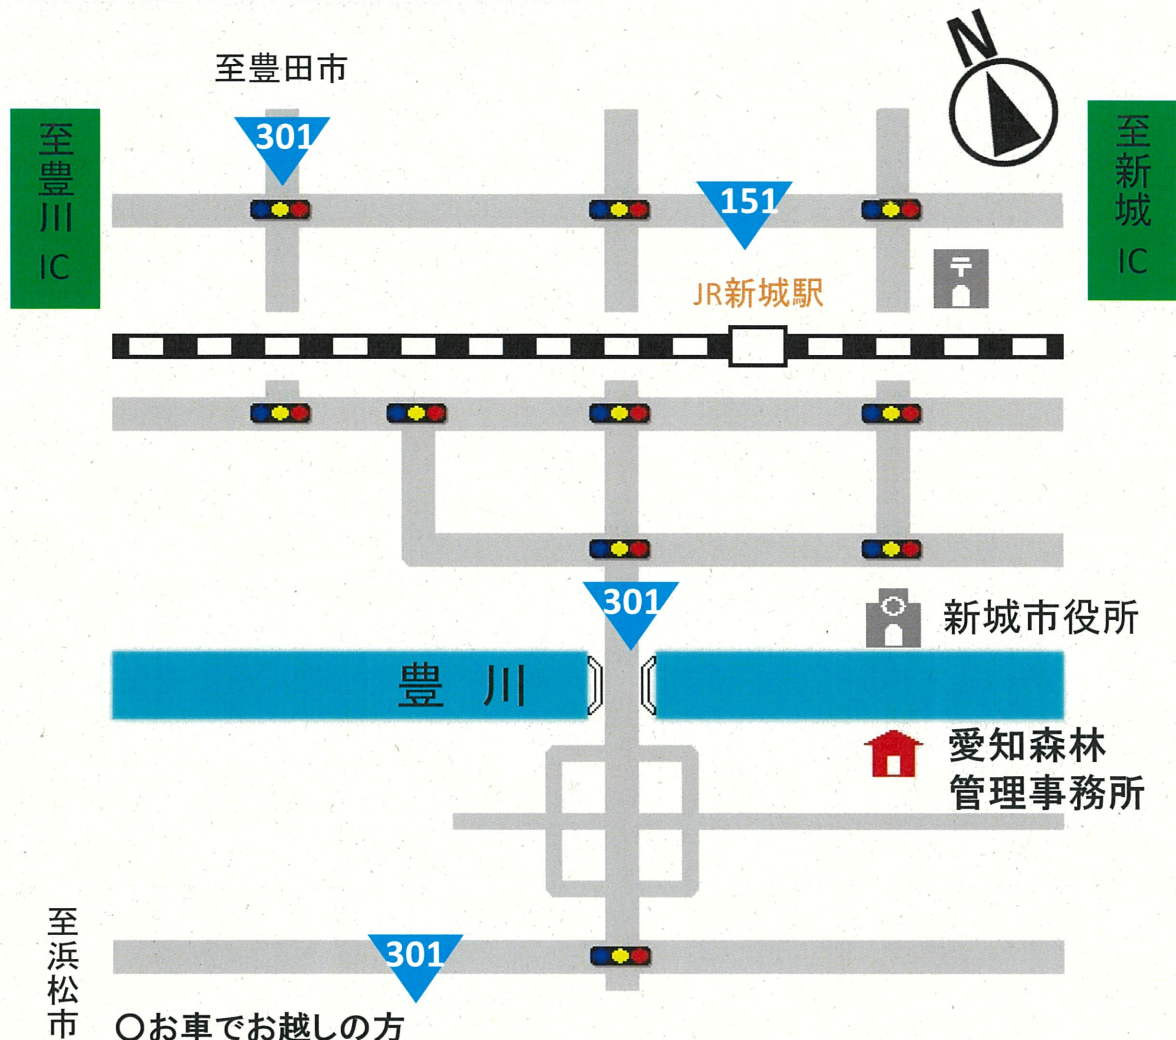

愛知森林管理事務所へのアクセス

○お車でお越しの方

新東名高速道路 新城ICから約8km 約15分
東名高速道路 豊川ICから約12km 約20分

○鉄道でお越しの方

JR新城駅から徒歩1.8km 23分

愛知森林管理事務所

〒441-1331 新城市庭野字東萩野49-2
TEL 0536(22)1101 FAX 0536(23)2254

田口森林事務所