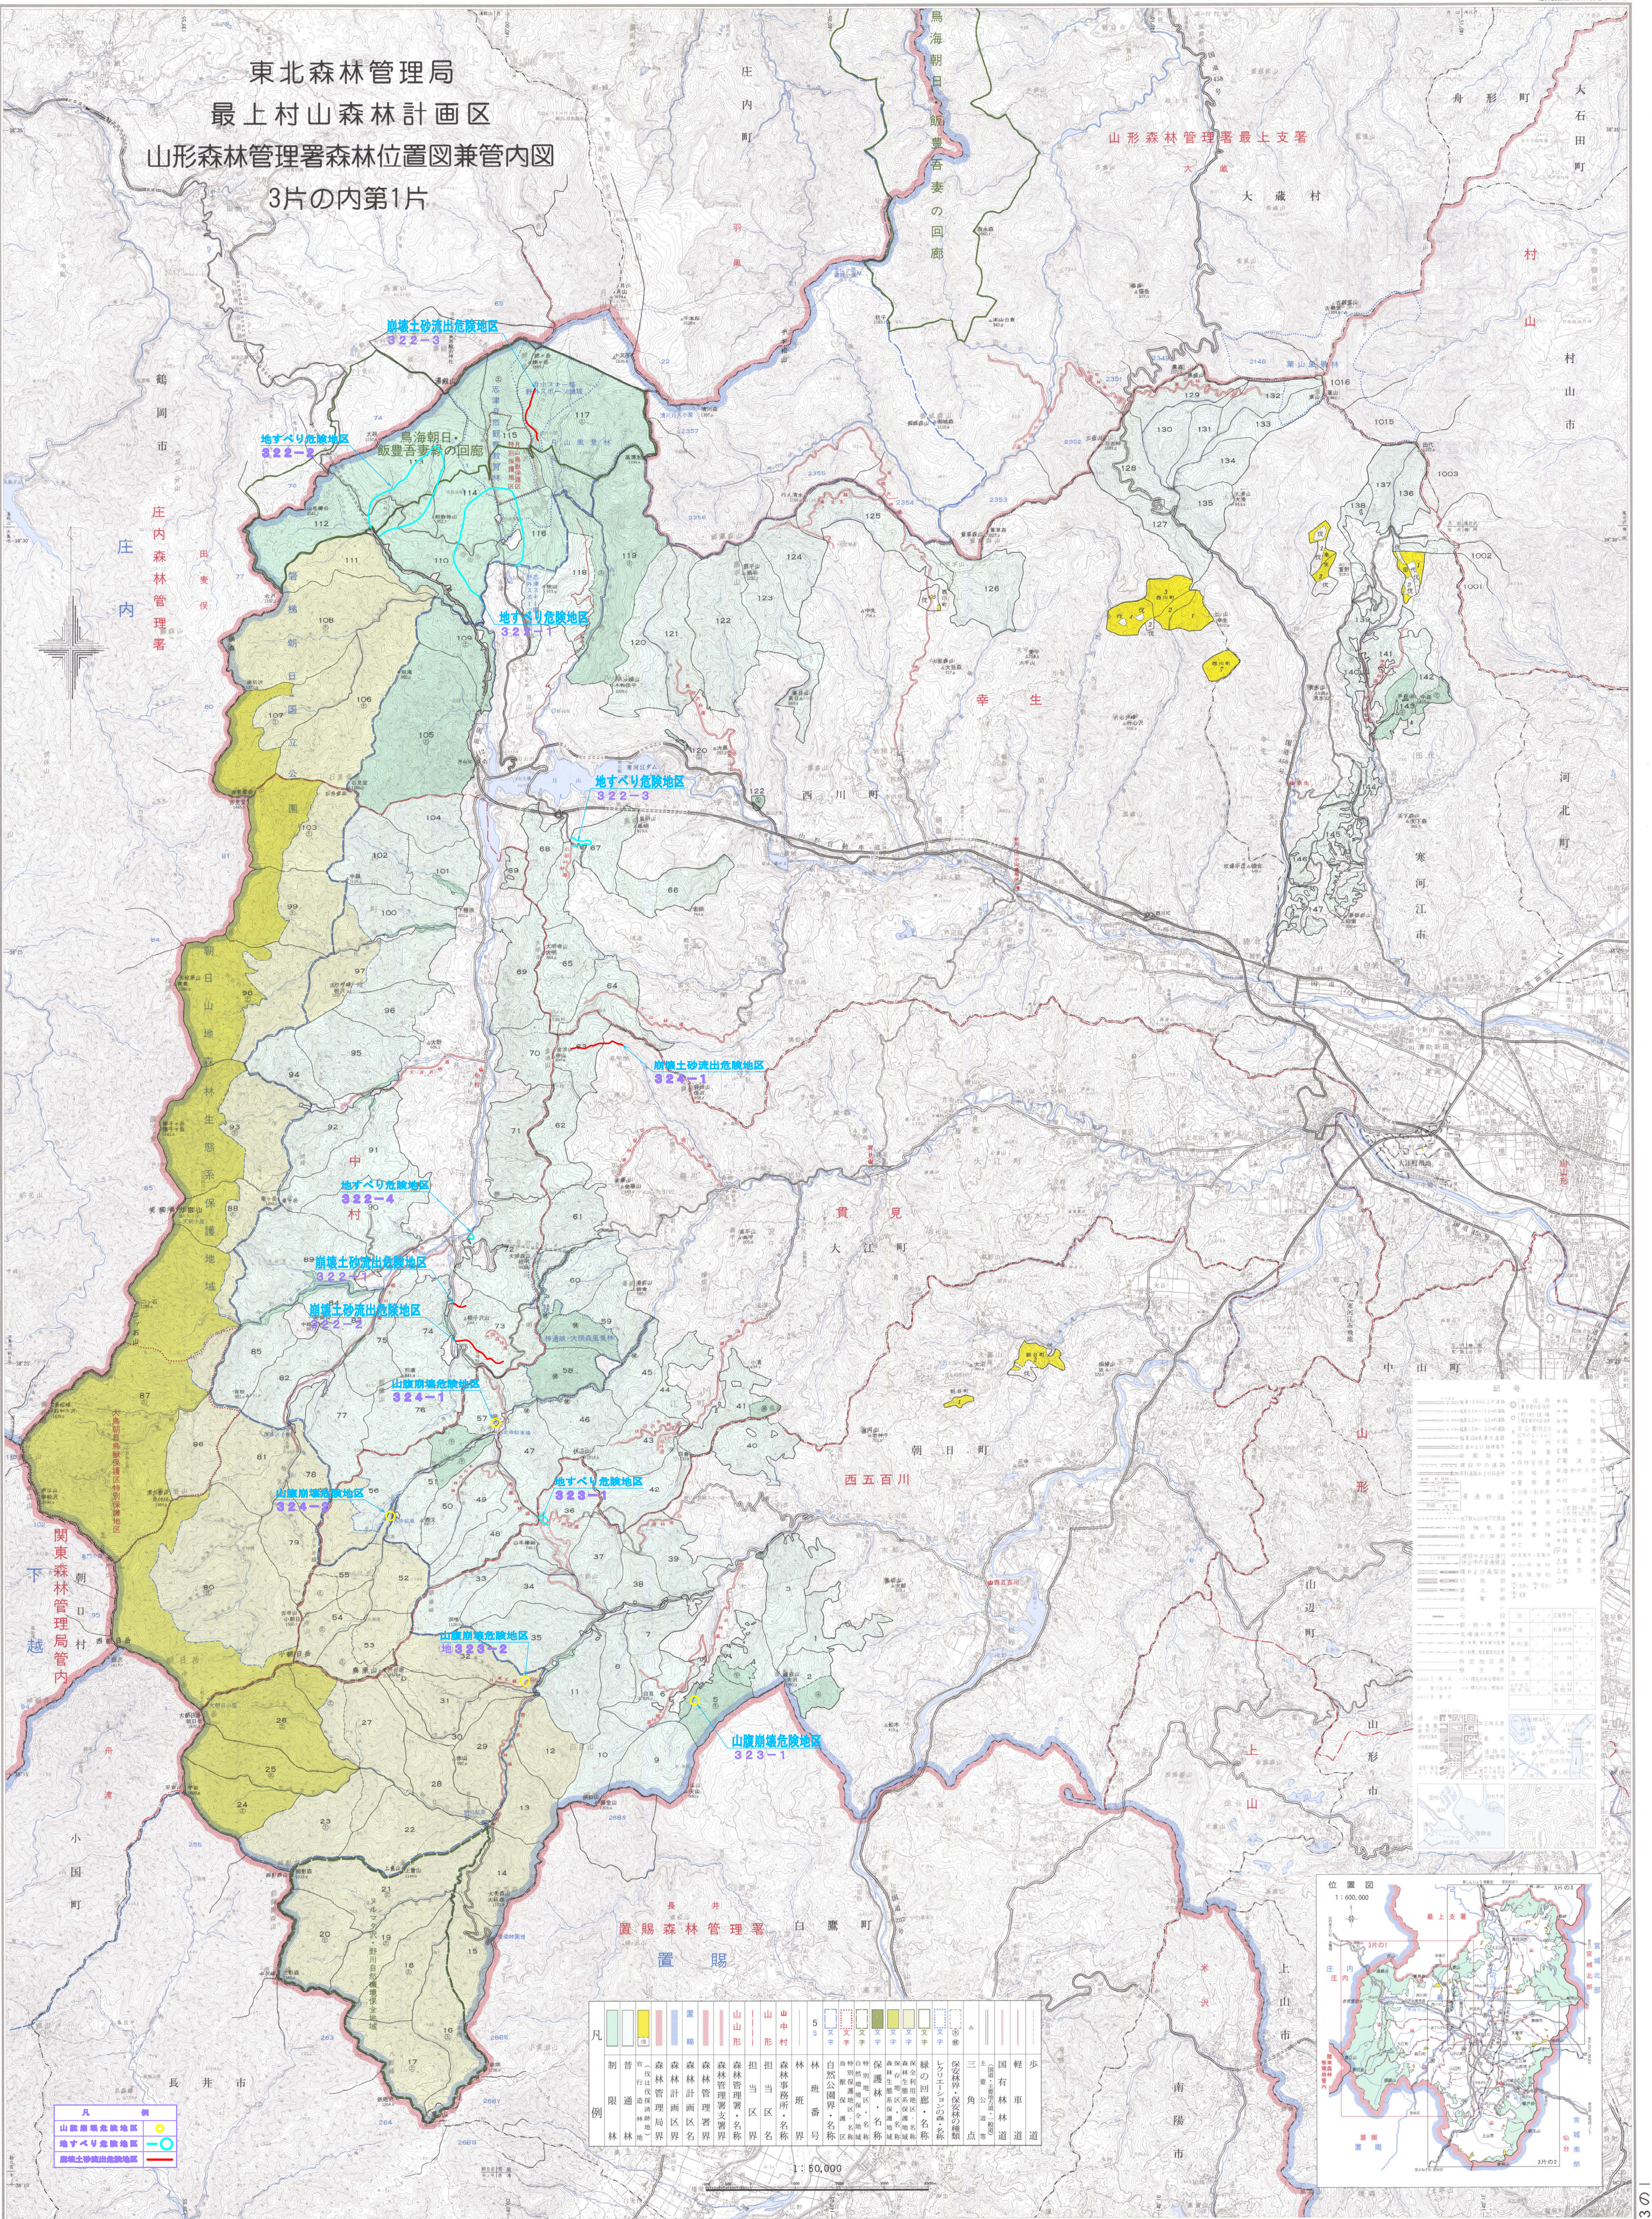

東北森林管理局
最上村山森林計画区
山形森林管理署森林位置図兼管内図
3片の内第1片

301
平成十七年度調製
東北森林管理局

301