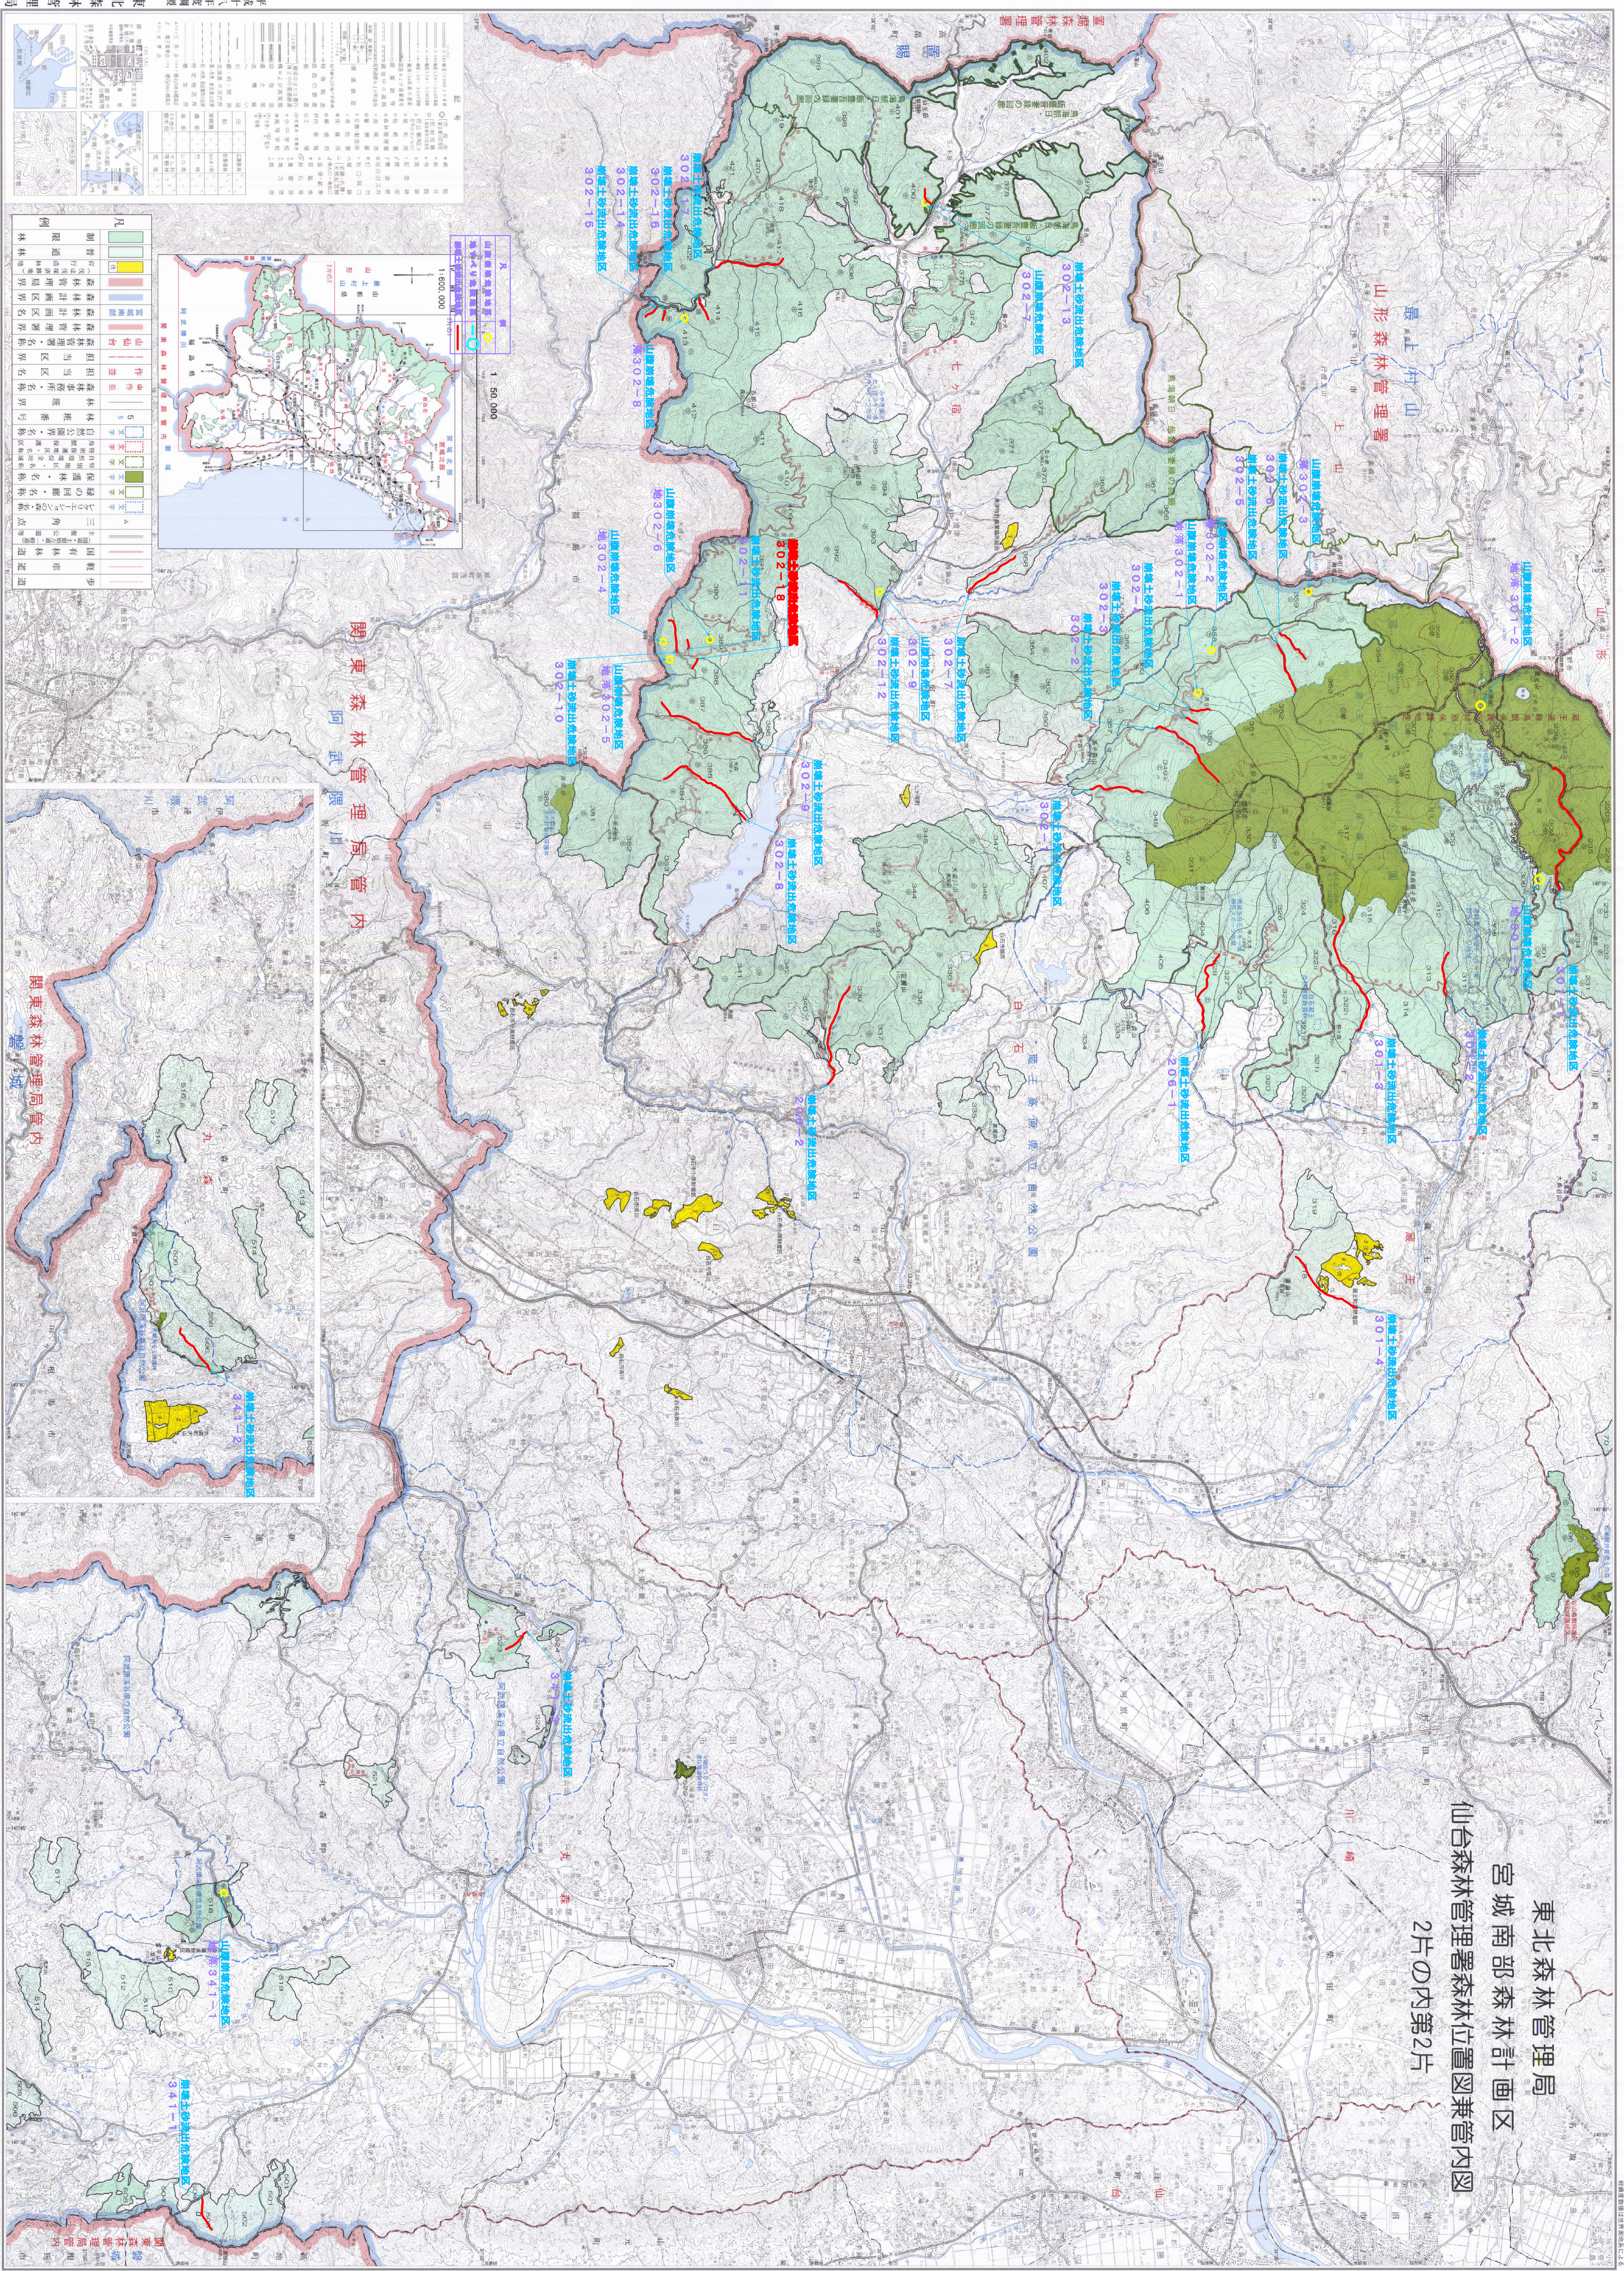

東北森林管理局
宮城南部森林計画区
仙台森林管理署森林位置図兼管内図
2片の内第2片

平成十八年度調査 東北森林管理局