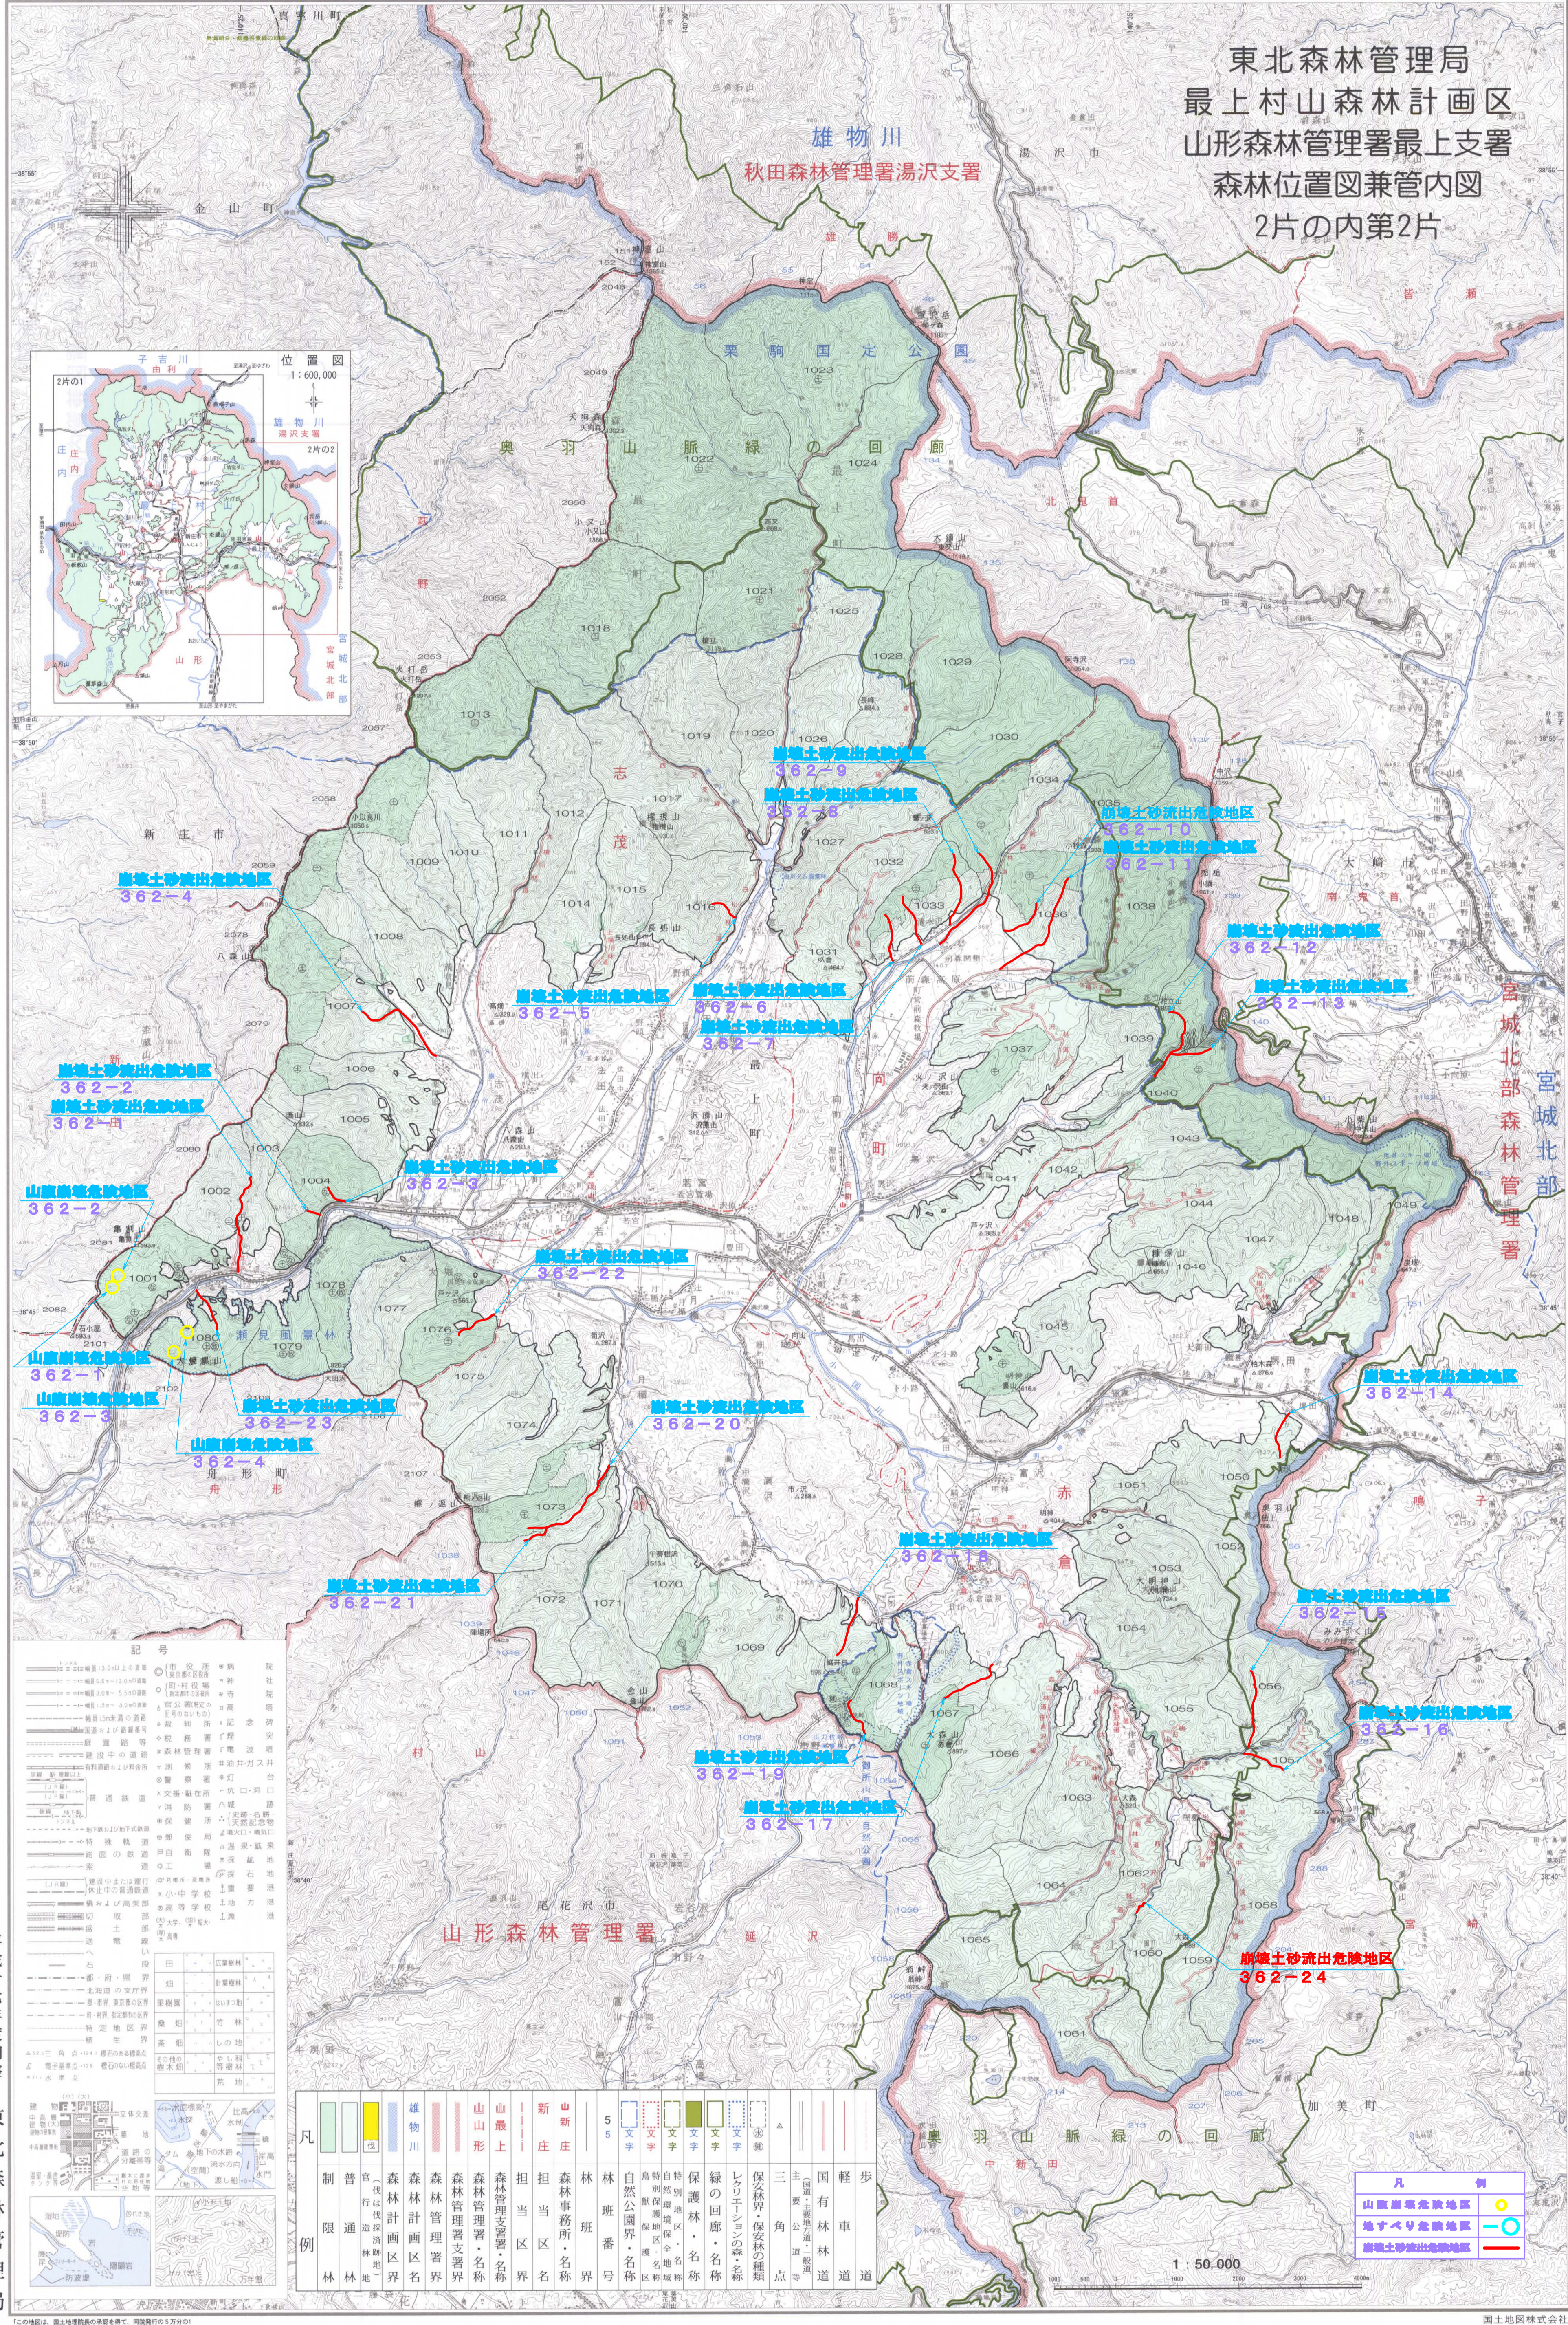

東北森林管理局  
最上村山森林計画区  
山形森林管理署最上支署  
森林位置図兼管内図  
2片の内第2片

平成十七年度調整  
東北森林管理局