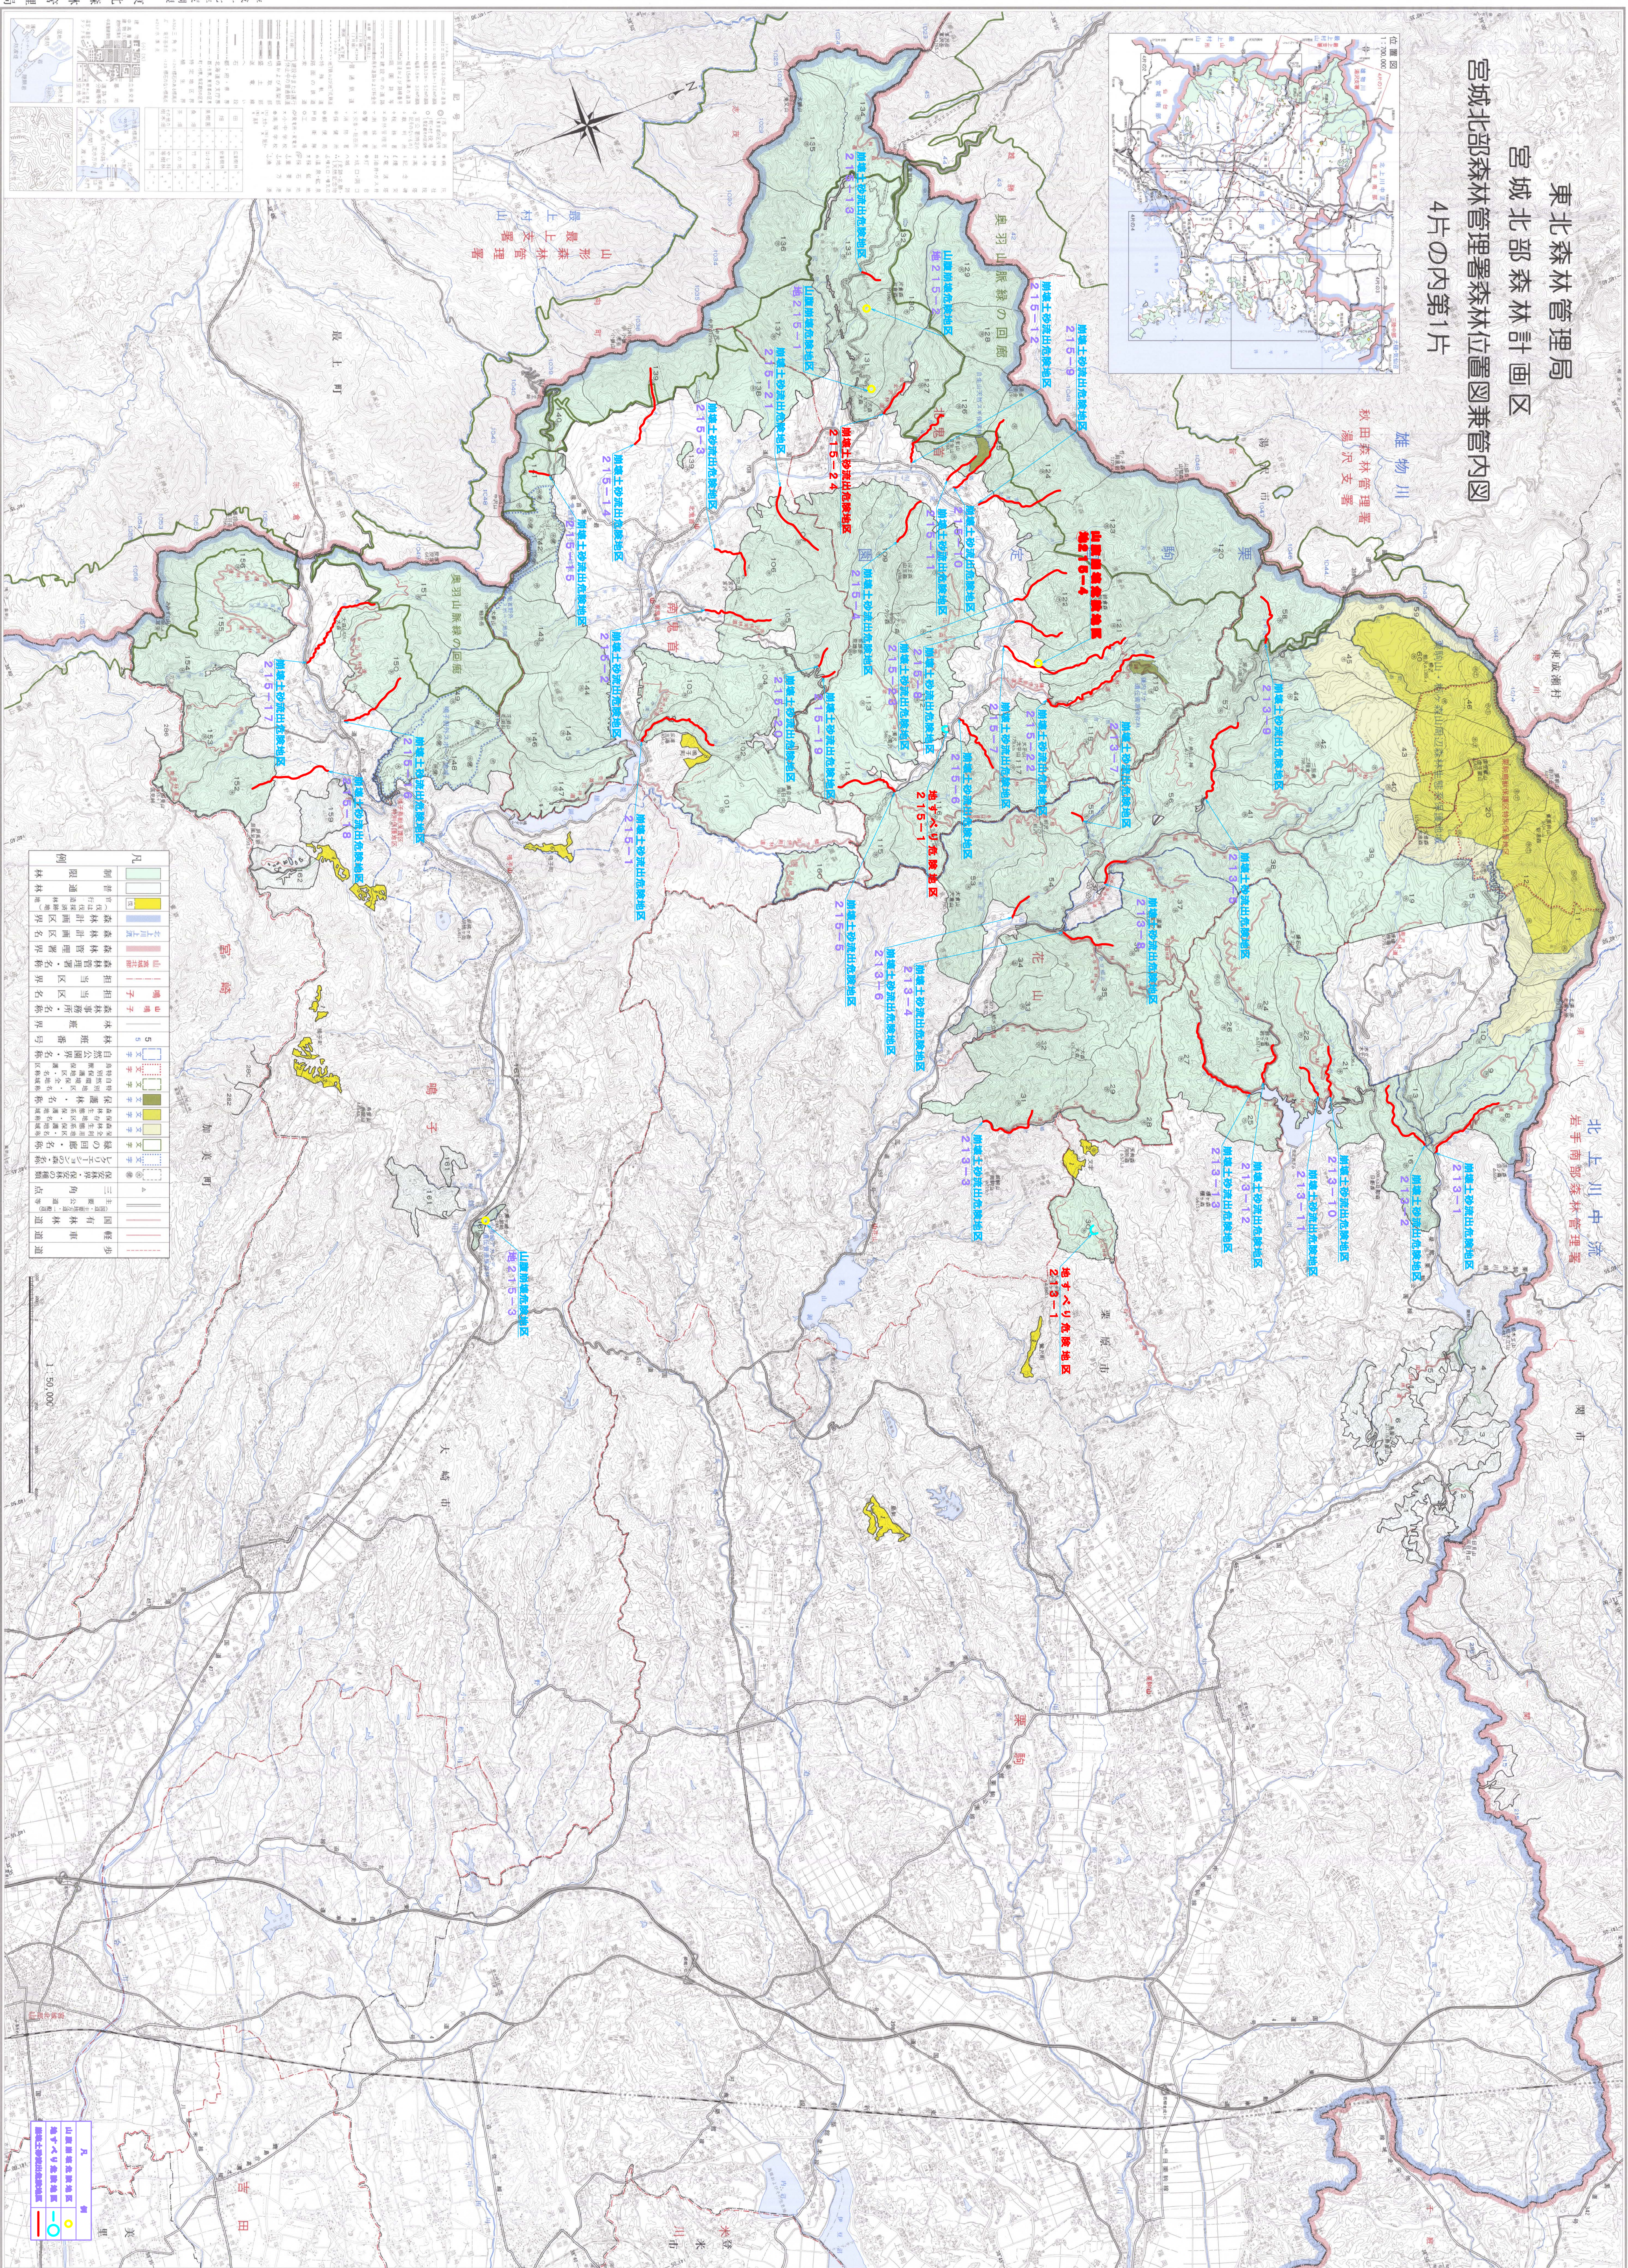

東北森林管理局  
宮城北部森林計画区  
宮城北部森林管理署森林位置図兼管内図  
4片の内第1片

平成十七年度編製 東北森林管理局