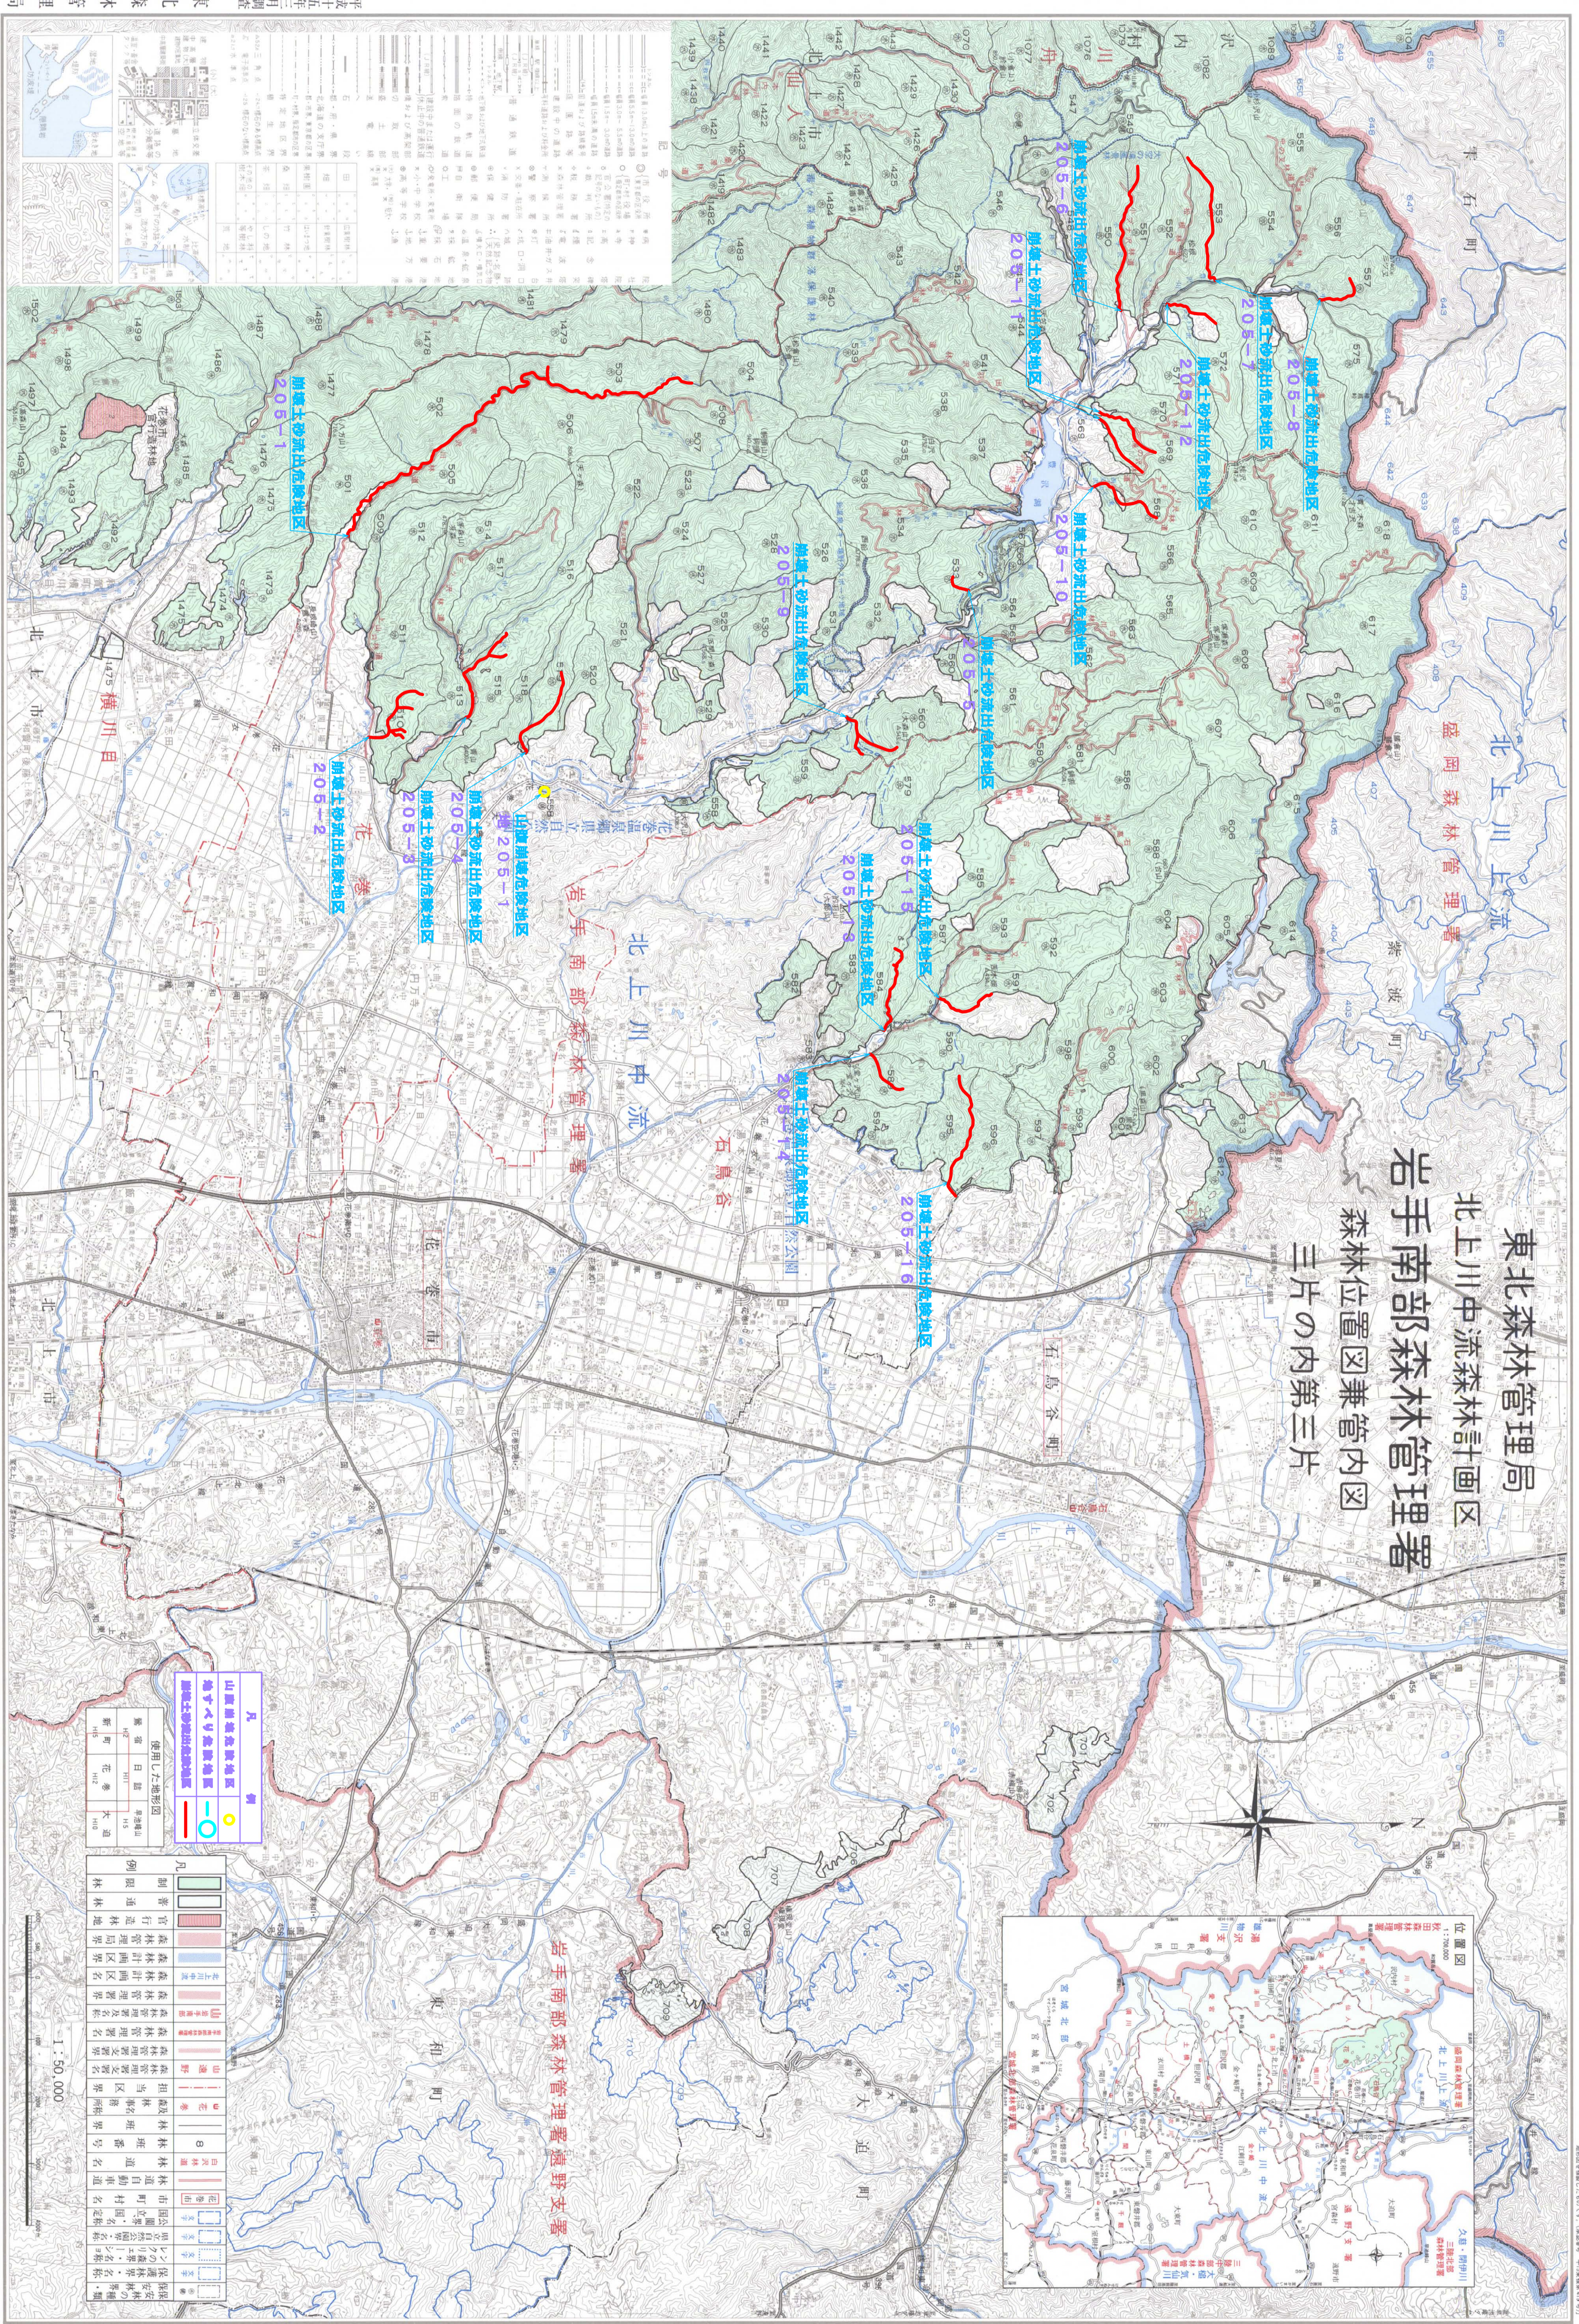

東北森林管理局
北上川中流森林計画区
岩手南部森林管理署
森林位置図兼管内図
三片の内第三片

平成十一年三月
平成十一年三月
東北森林管理局