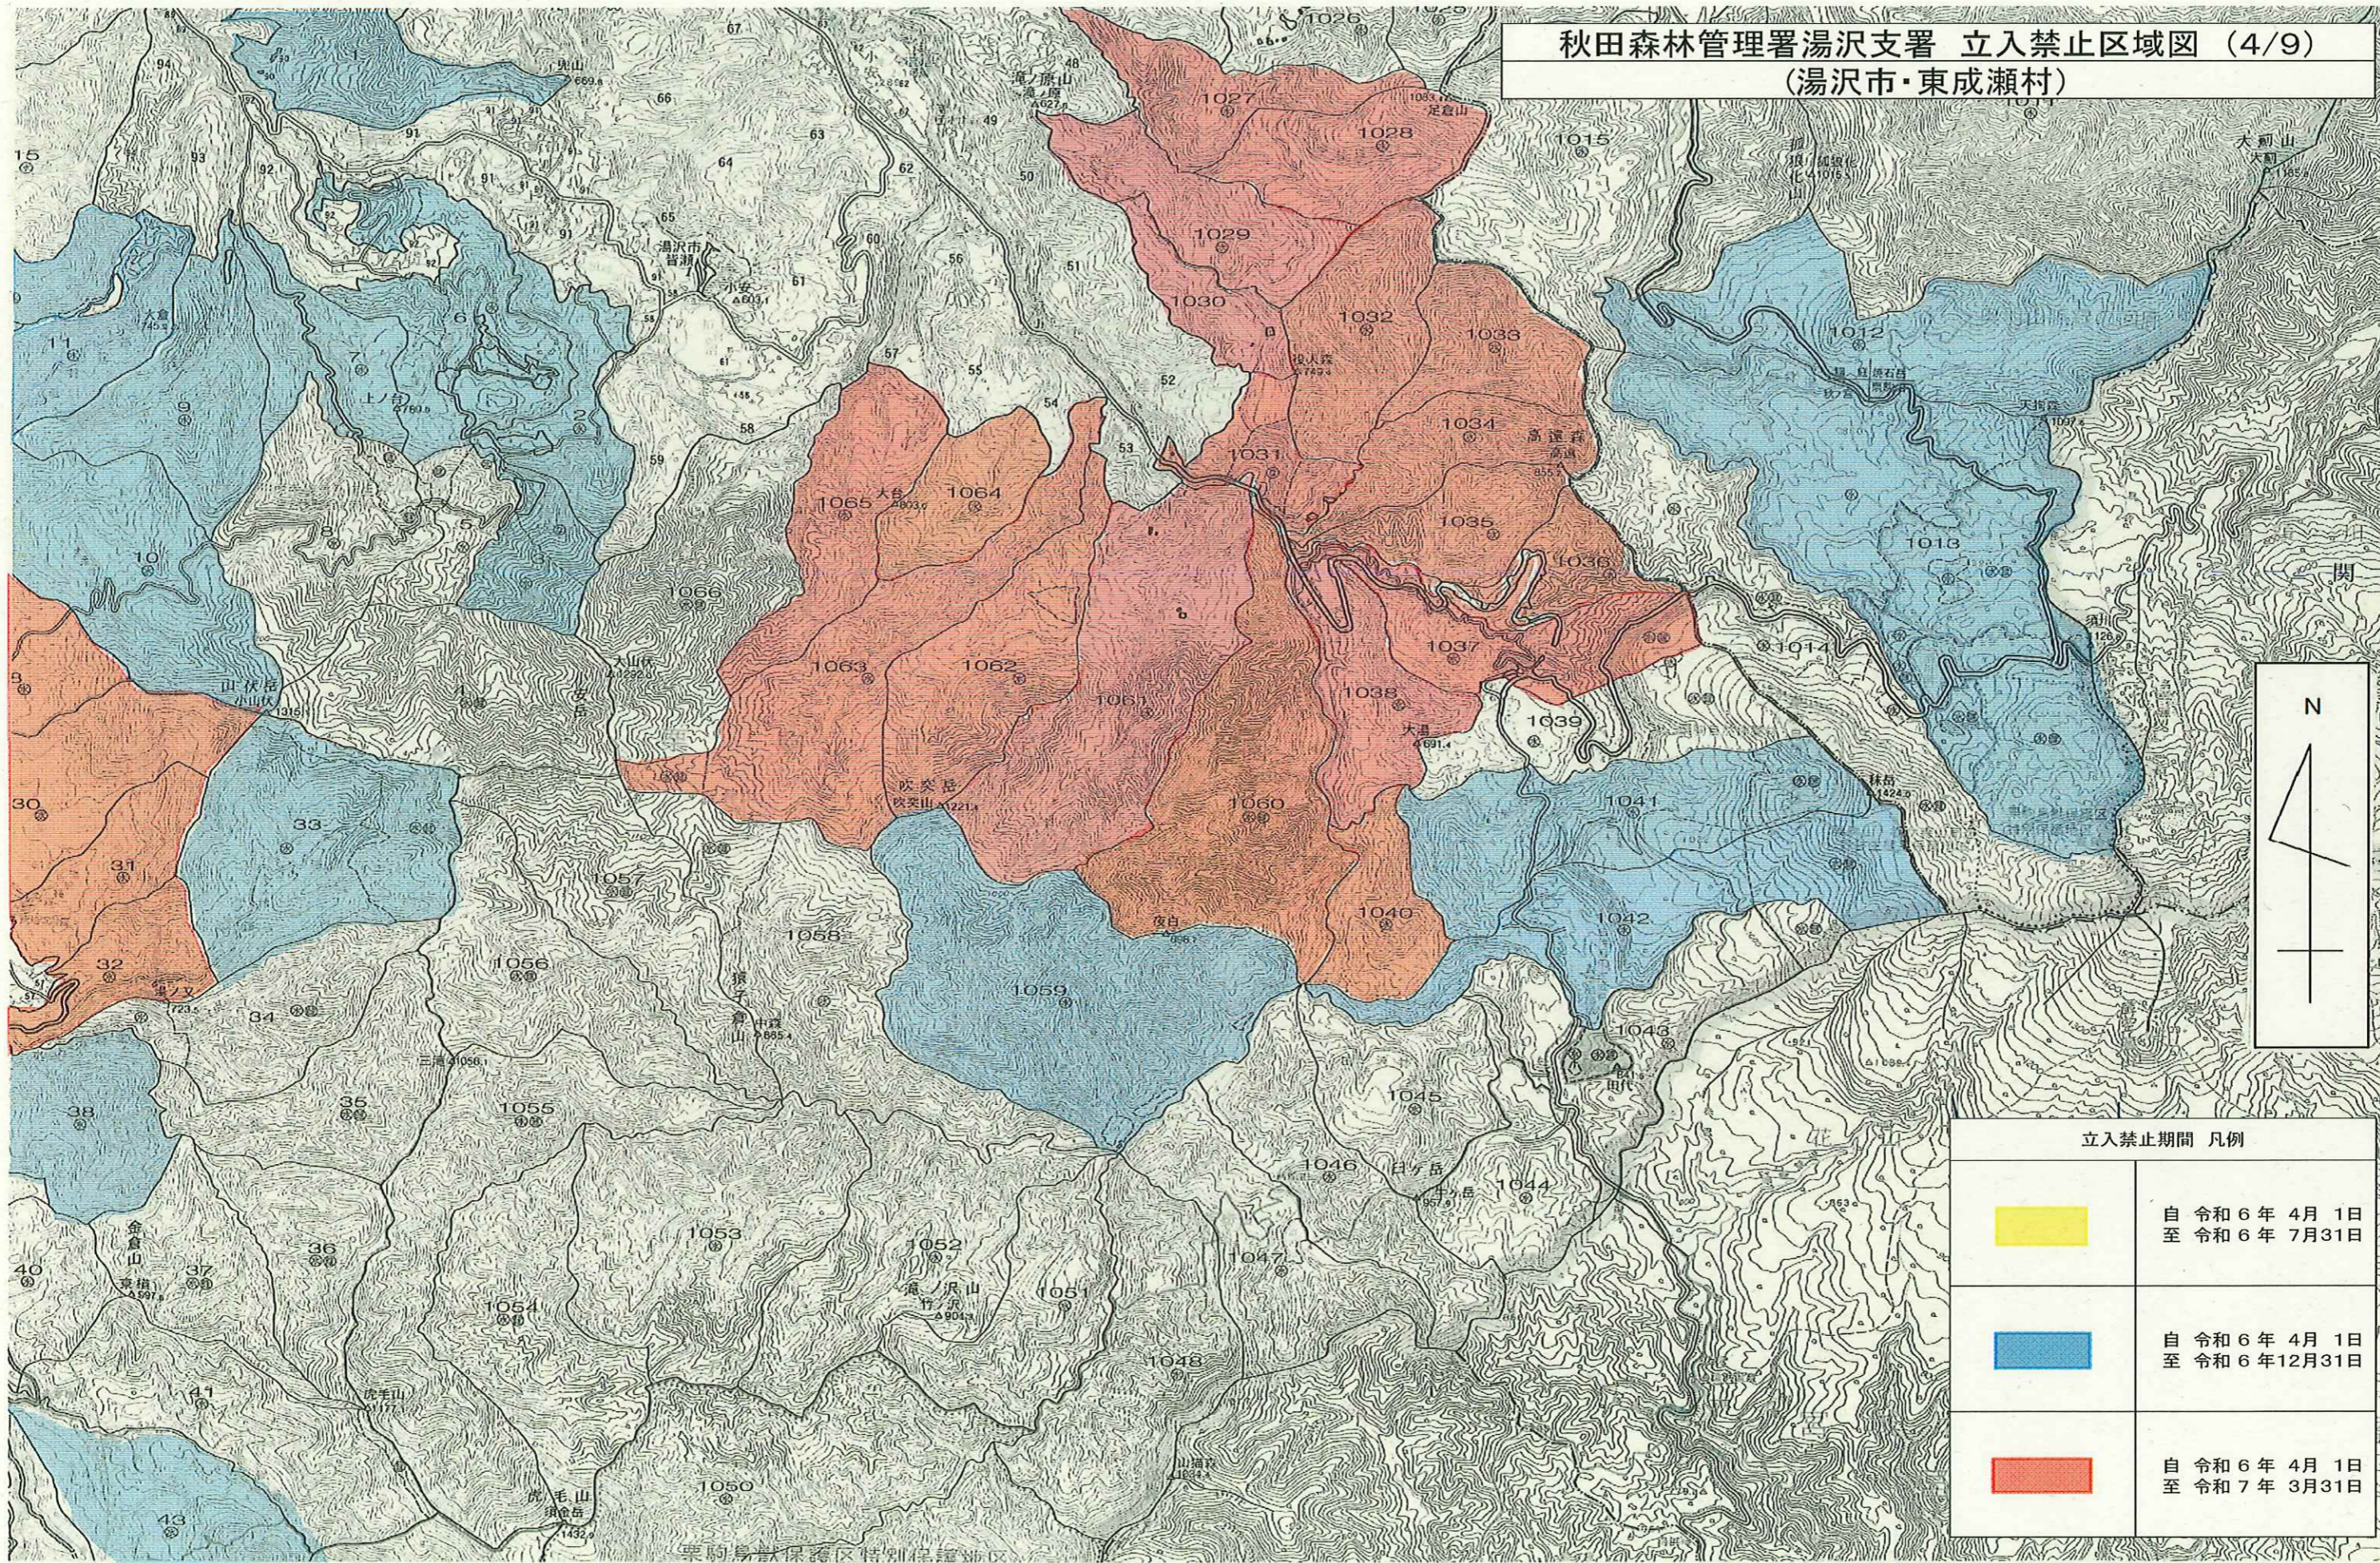

秋田森林管理署湯沢支署 立入禁止区域図 (4/9)
 (湯沢市・東成瀬村)

立入禁止期間 凡例

	自 令和 6 年 4 月 1 日 至 令和 6 年 7 月 31 日
	自 令和 6 年 4 月 1 日 至 令和 6 年 12 月 31 日
	自 令和 6 年 4 月 1 日 至 令和 7 年 3 月 31 日

東北森林管理局

秋田森林管理署湯沢支署国有林・民有林図

2片の内第2片

秋田森林管理署湯沢支署 立入禁止区域図 (5/9)
(横手市)

立入禁止期間 凡例	
	自 令和6年 4月 1日 至 令和6年 7月31日
	自 令和6年 4月 1日 至 令和6年12月31日
	自 令和6年 4月 1日 至 令和7年 3月31日

秋田森林管理署湯沢支署 立入禁止区域図 (6/9)
(横手市・東成瀬村)

立入禁止期間 凡例	
	自 令和 6 年 4 月 1 日 至 令和 6 年 7 月 31 日
	自 令和 6 年 4 月 1 日 至 令和 6 年 12 月 31 日
	自 令和 6 年 4 月 1 日 至 令和 7 年 3 月 31 日