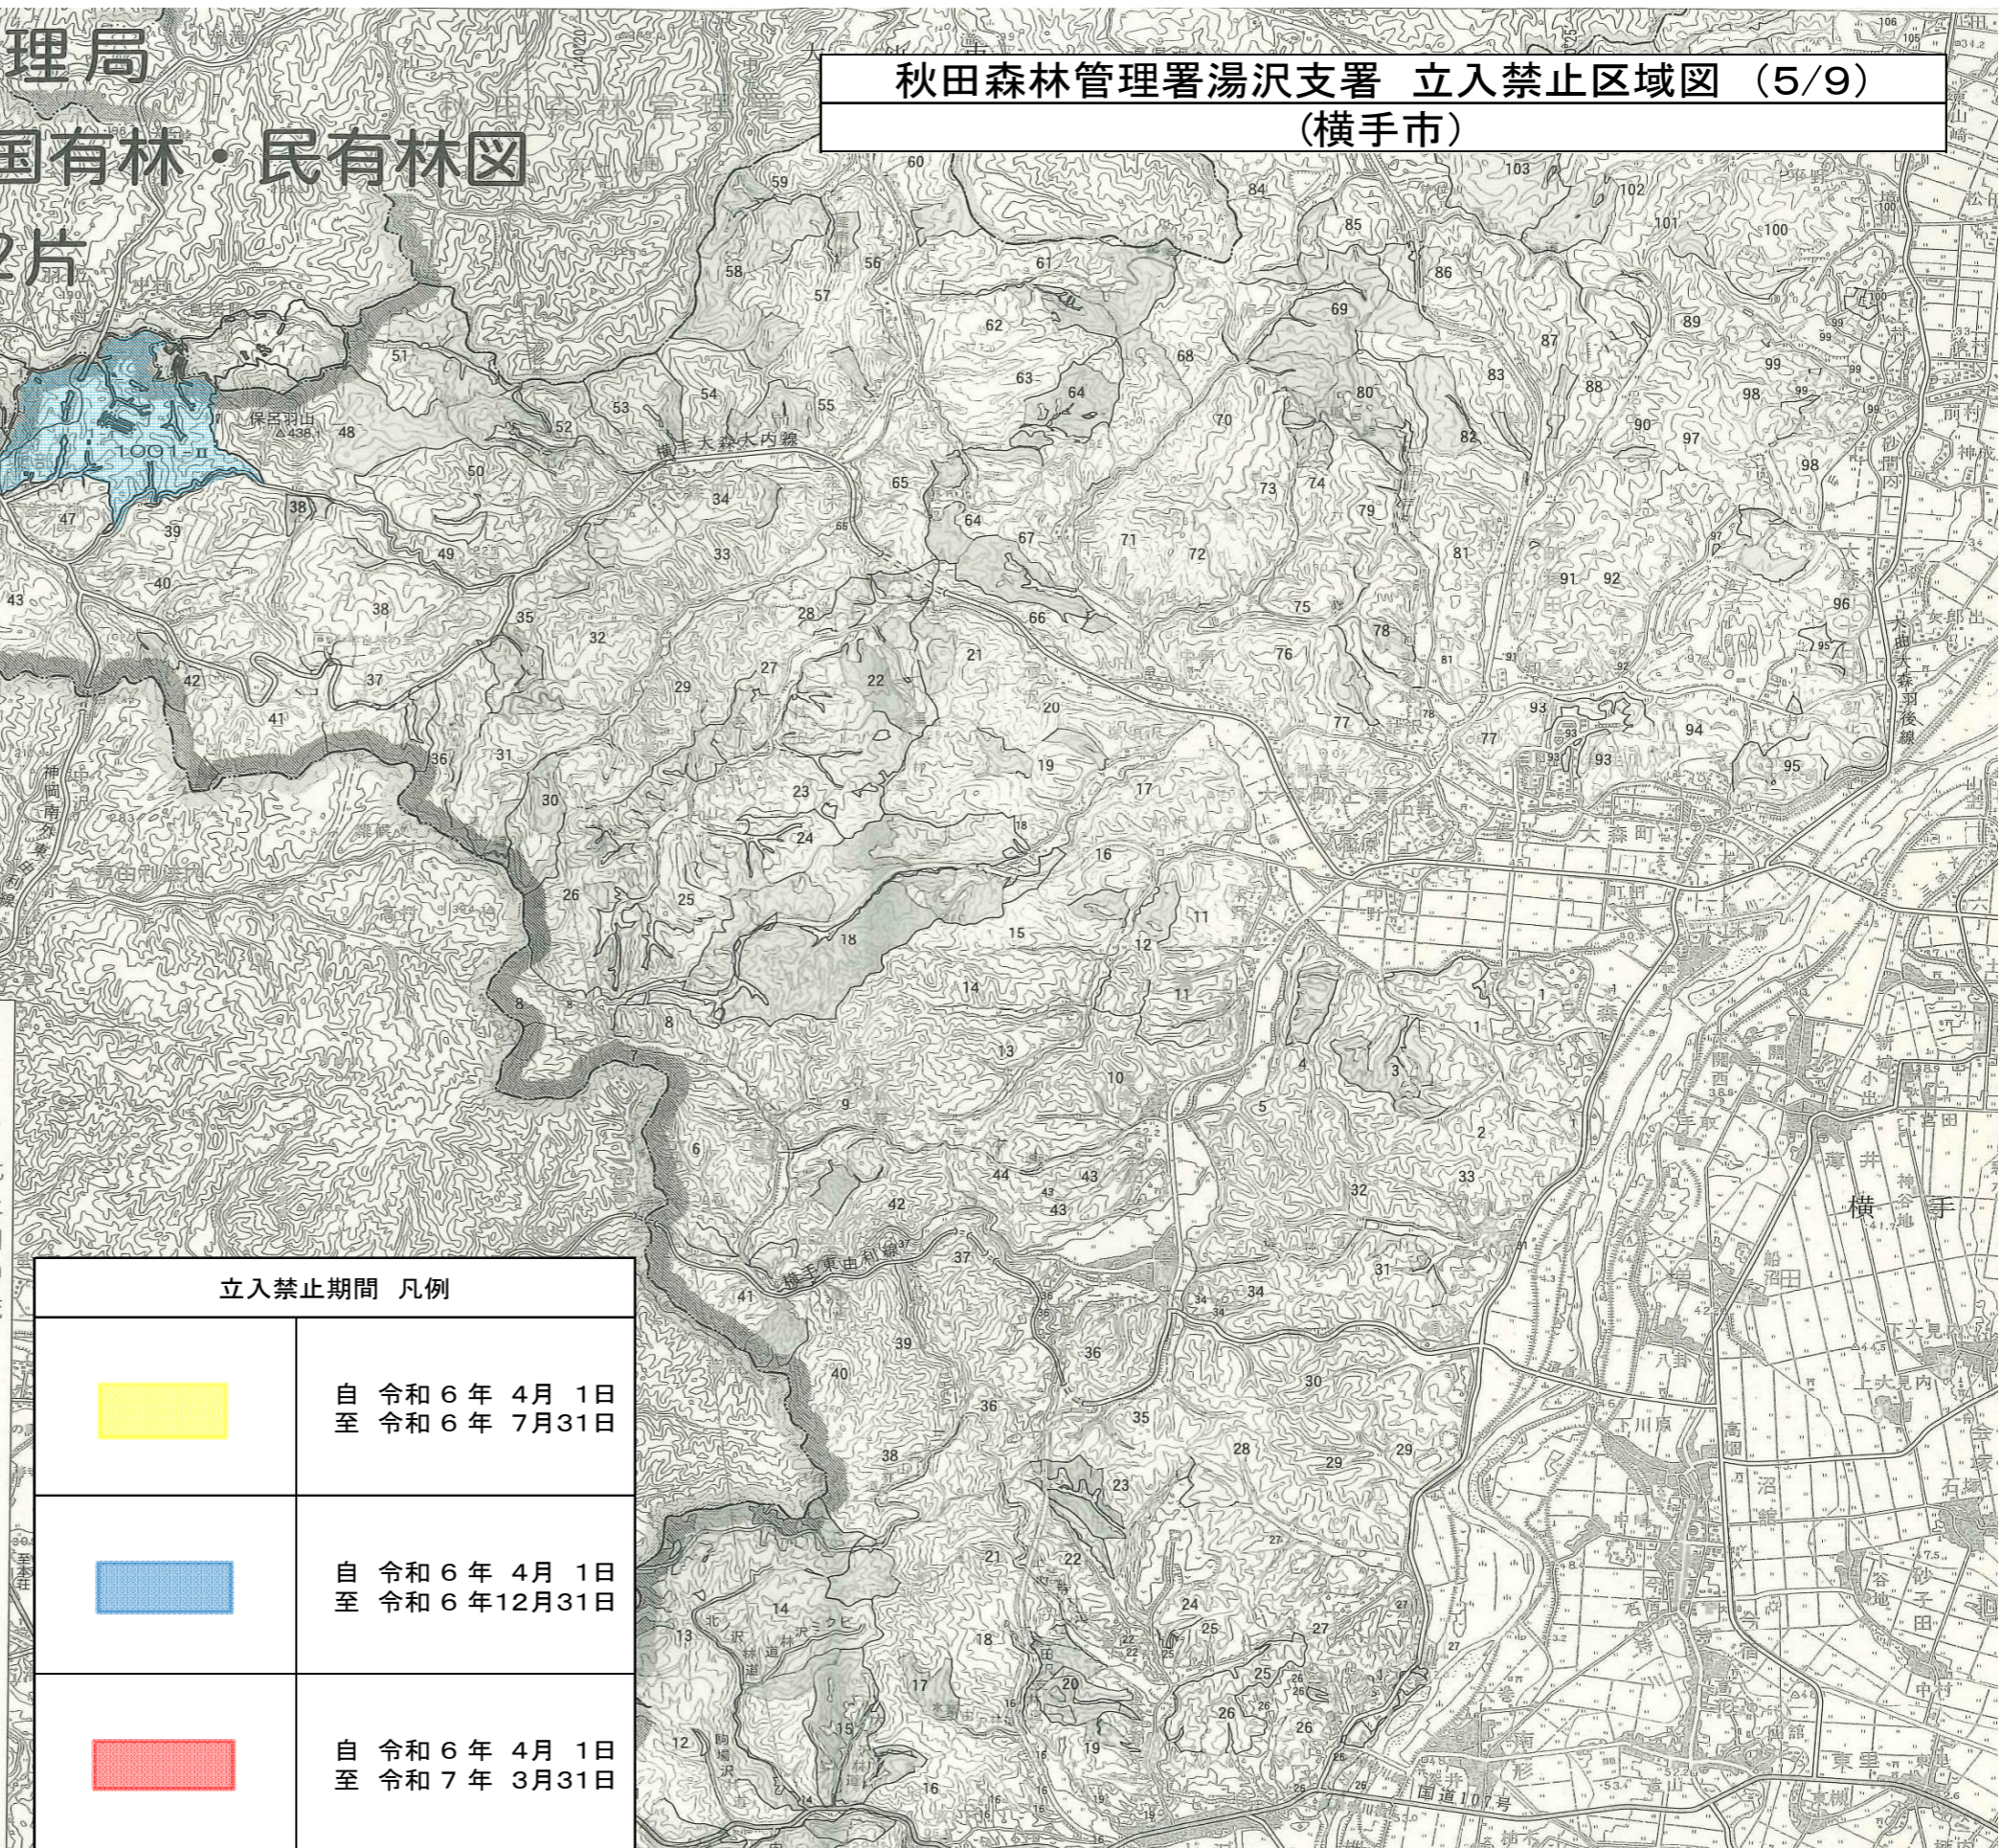

秋田森林管理署湯沢支署 立入禁止区域図 (4/9)
 (湯沢市・東成瀬村)

立入禁止期間 凡例

	自 令和 6 年 4 月 1 日 至 令和 6 年 7 月 31 日
	自 令和 6 年 4 月 1 日 至 令和 6 年 12 月 31 日
	自 令和 6 年 4 月 1 日 至 令和 7 年 3 月 31 日

東北森林管理局

秋田森林管理署湯沢支署国有林・民有林図

2片の内第2片

秋田森林管理署湯沢支署 立入禁止区域図 (5/9)
(横手市)

立入禁止期間 凡例	
	自 令和6年 4月 1日 至 令和6年 7月31日
	自 令和6年 4月 1日 至 令和6年12月31日
	自 令和6年 4月 1日 至 令和7年 3月31日

秋田森林管理署湯沢支署 立入禁止区域図 (6/9)
(横手市・東成瀬村)

立入禁止期間 凡例	
	自 令和 6 年 4 月 1 日 至 令和 6 年 7 月 31 日
	自 令和 6 年 4 月 1 日 至 令和 6 年 12 月 31 日
	自 令和 6 年 4 月 1 日 至 令和 7 年 3 月 31 日