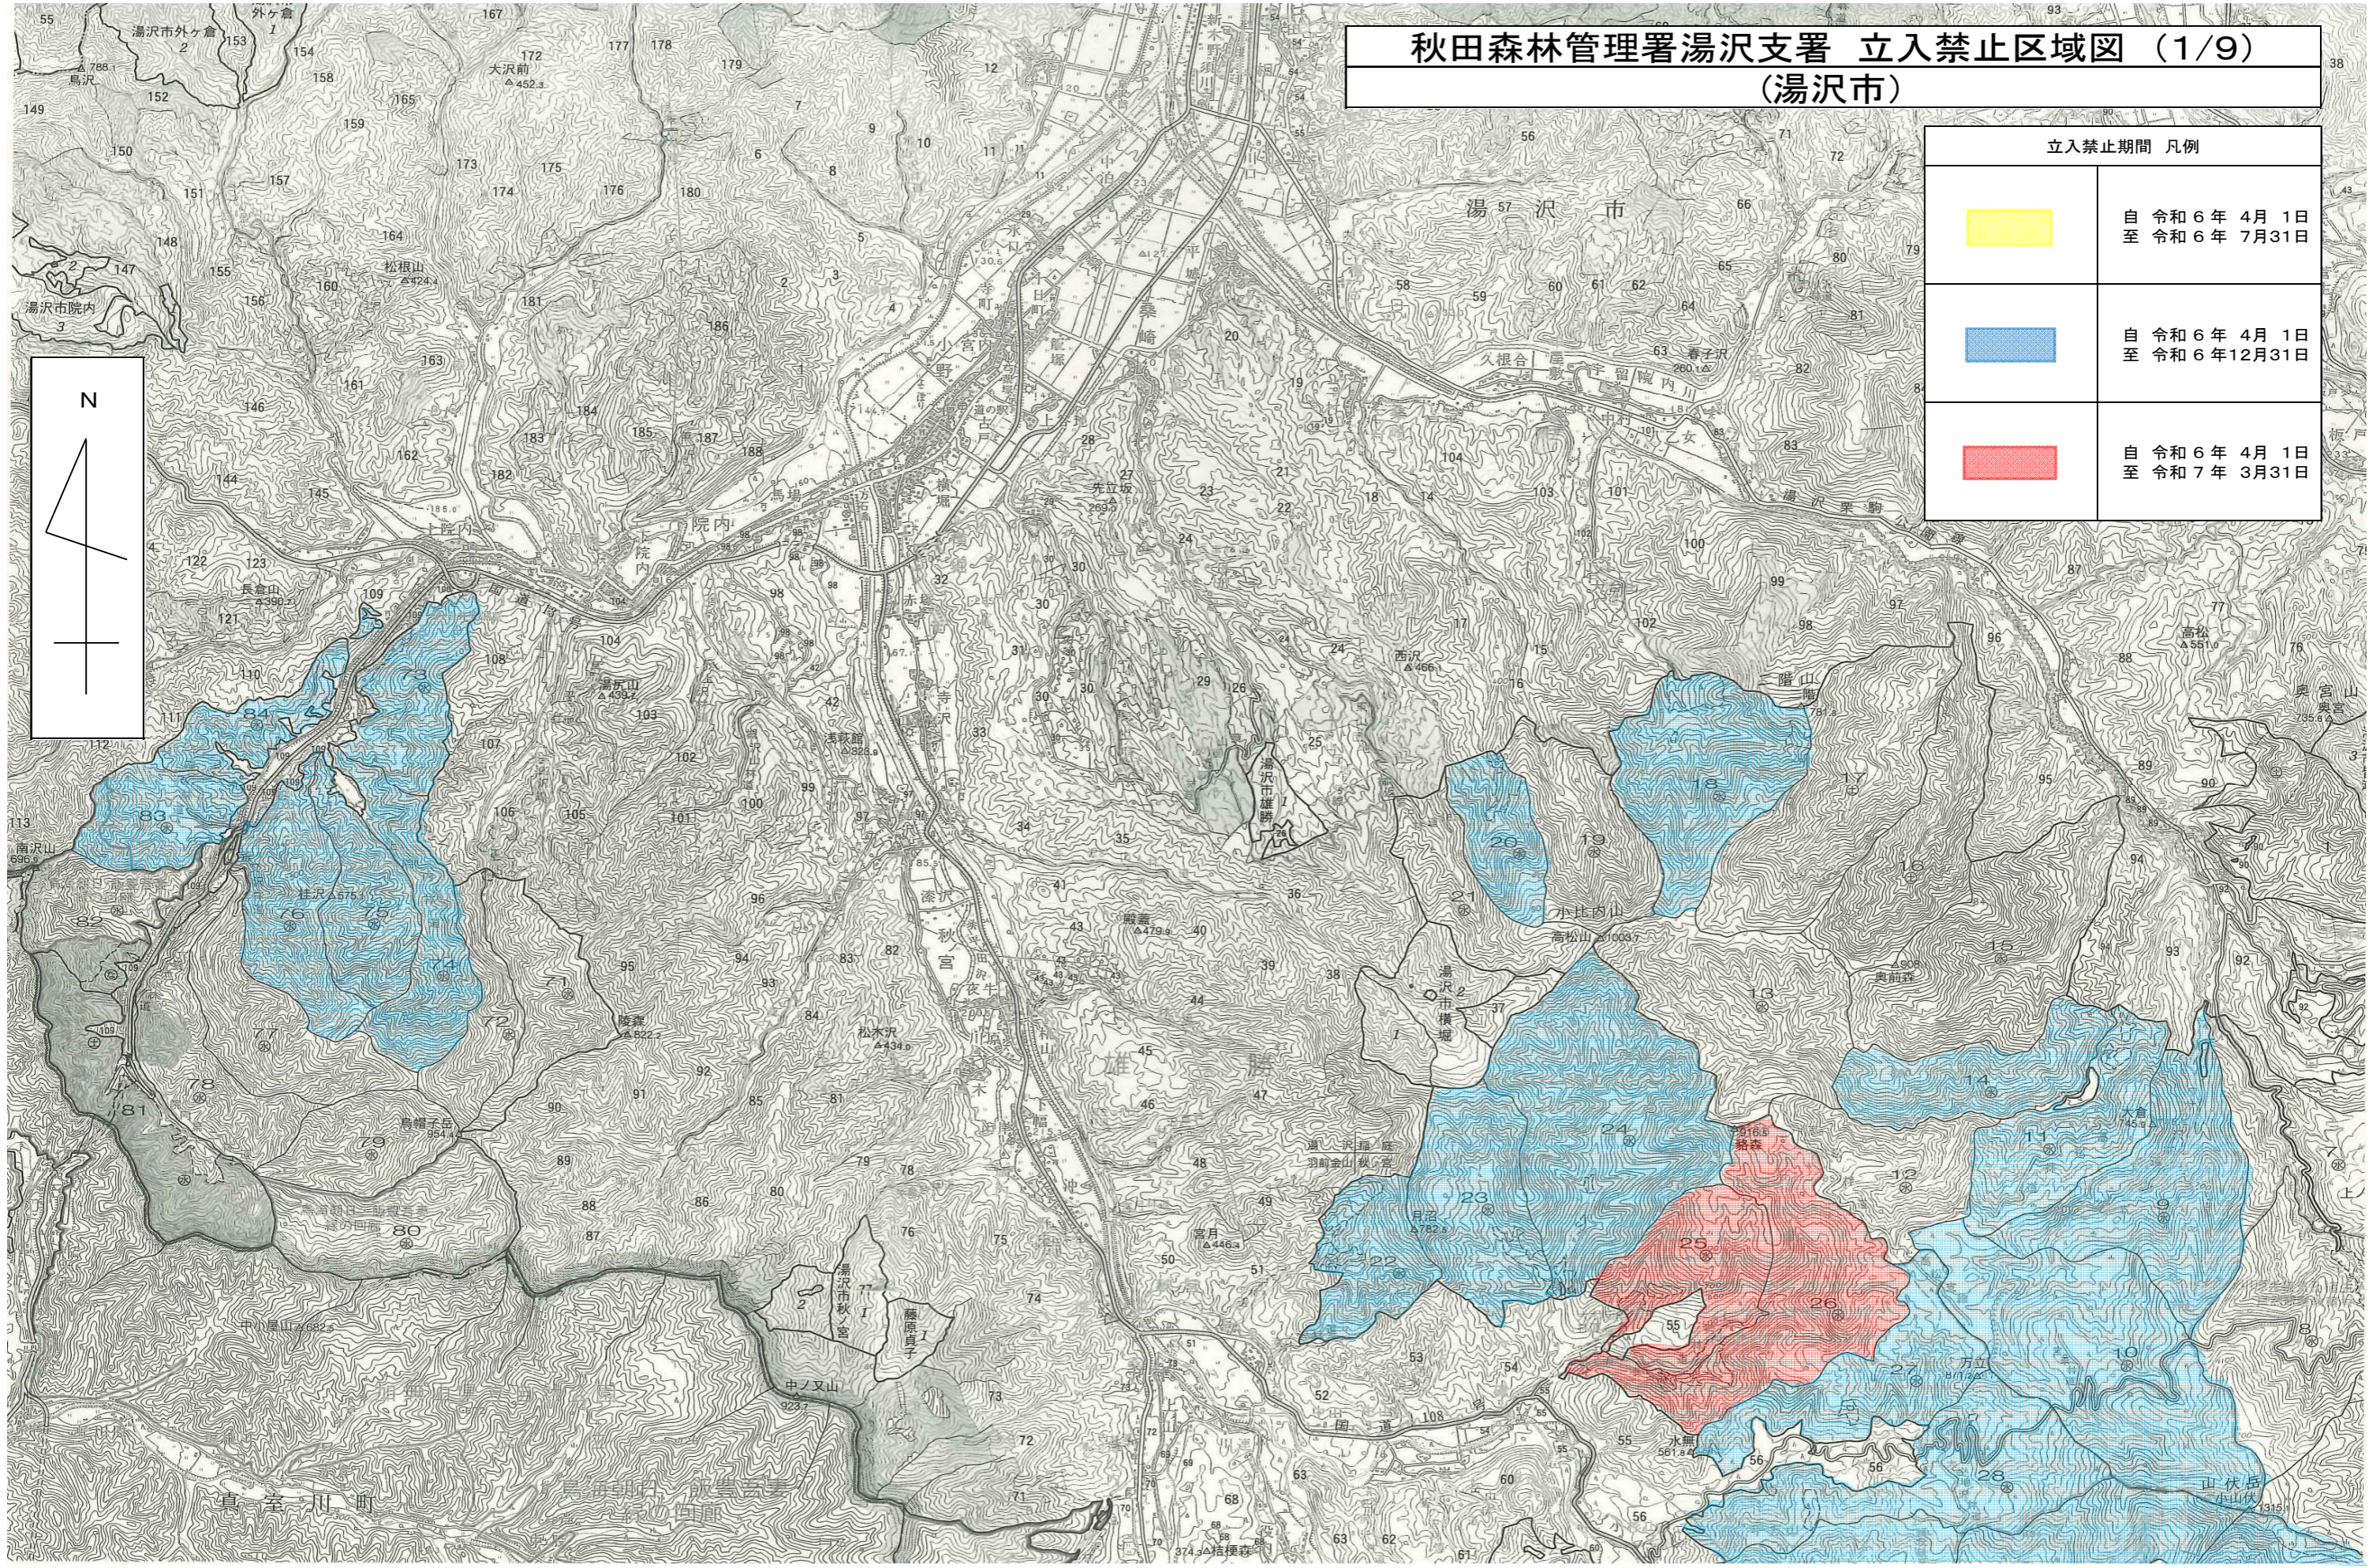

秋田森林管理署湯沢支署 立入禁止区域図 (1/9)

(湯沢市)

立入禁止期間 凡例

	自 令和6年4月1日 至 令和6年7月31日
	自 令和6年4月1日 至 令和6年12月31日
	自 令和6年4月1日 至 令和7年3月31日

秋田森林管理署湯沢支署 立入禁止区域図 (2/9)
(湯沢市)

立入禁止期間 凡例	
	自 令和6年4月1日 至 令和6年7月31日
	自 令和6年4月1日 至 令和6年12月31日
	自 令和6年4月1日 至 令和7年3月31日

秋田森林管理署湯沢支署 立入禁止区域図 (3/9)
(湯沢市・横手市・東成瀬村)

立入禁止期間 凡例

	自 令和6年 4月 1日 至 令和6年 7月31日
	自 令和6年 4月 1日 至 令和6年12月31日
	自 令和6年 4月 1日 至 令和7年 3月31日