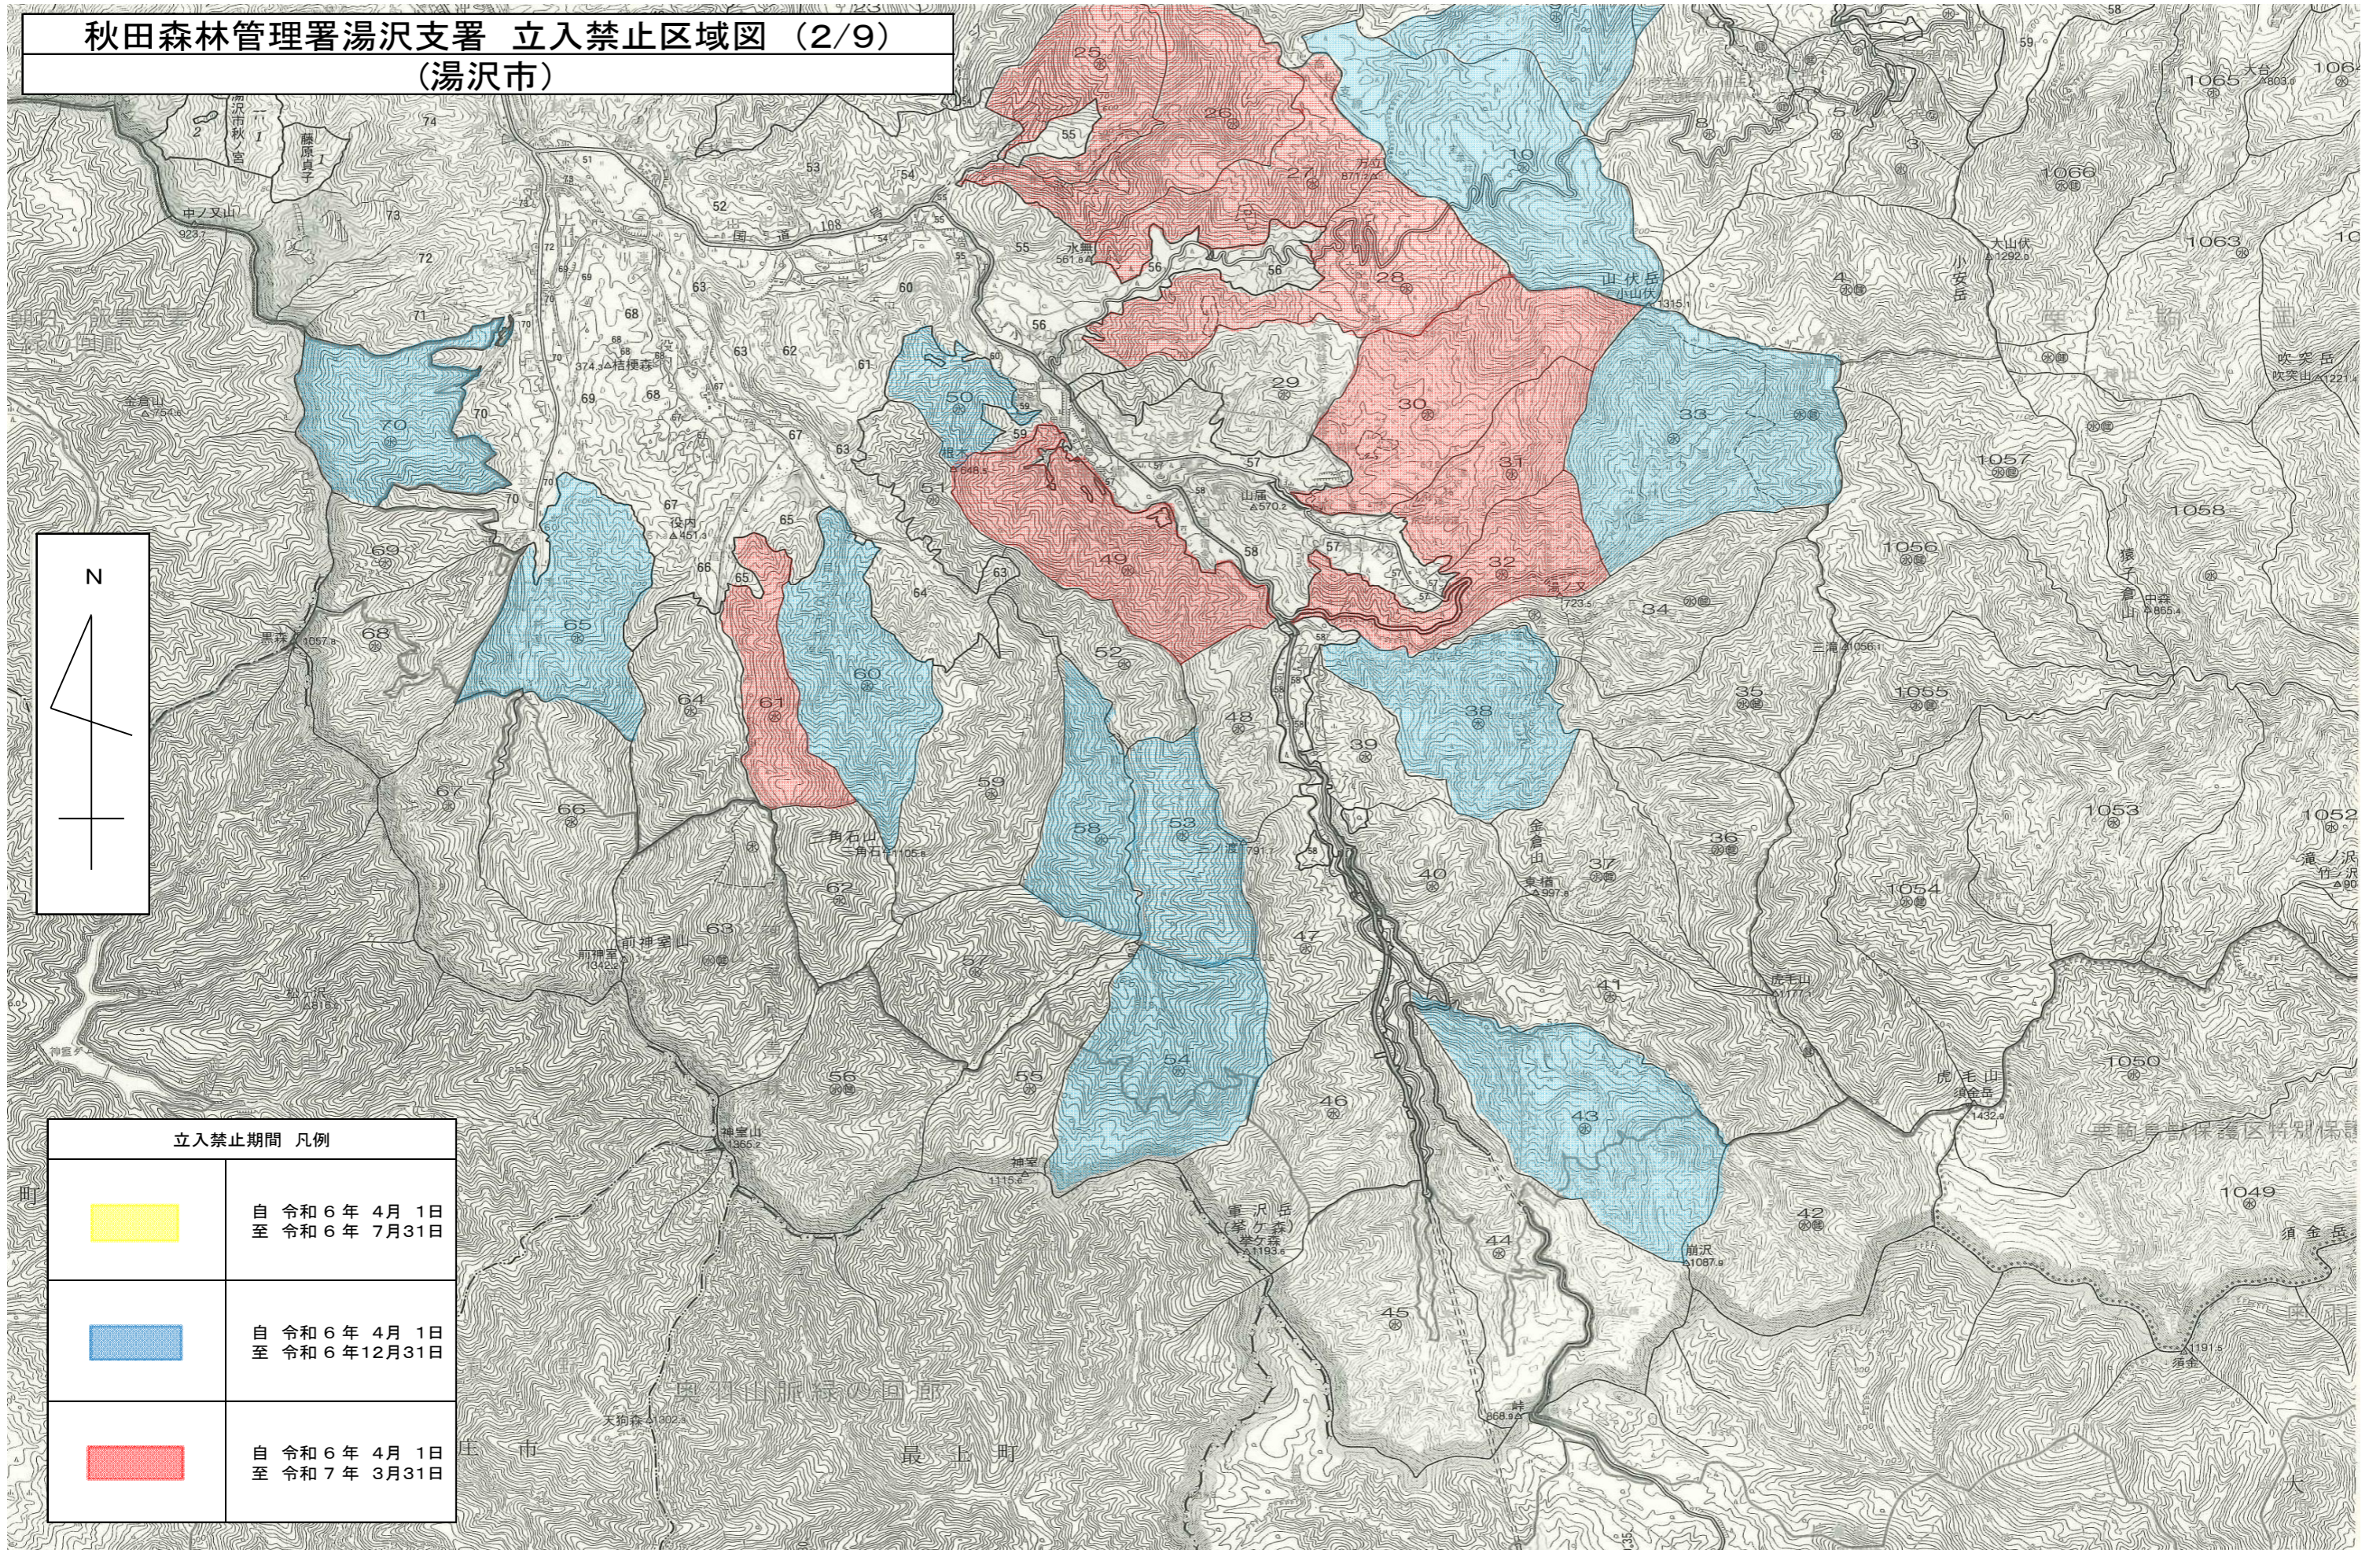

秋田森林管理署湯沢支署 立入禁止区域図 (1/9)

(湯沢市)

立入禁止期間 凡例

	自 令和6年4月1日 至 令和6年7月31日
	自 令和6年4月1日 至 令和6年12月31日
	自 令和6年4月1日 至 令和7年3月31日

秋田森林管理署湯沢支署 立入禁止区域図 (2/9)
(湯沢市)

立入禁止期間 凡例	
	自 令和6年4月1日 至 令和6年7月31日
	自 令和6年4月1日 至 令和6年12月31日
	自 令和6年4月1日 至 令和7年3月31日

秋田森林管理署湯沢支署 立入禁止区域図 (3/9)
(湯沢市・横手市・東成瀬村)

立入禁止期間 凡例

	自 令和6年 4月 1日 至 令和6年 7月31日
	自 令和6年 4月 1日 至 令和6年12月31日
	自 令和6年 4月 1日 至 令和7年 3月31日