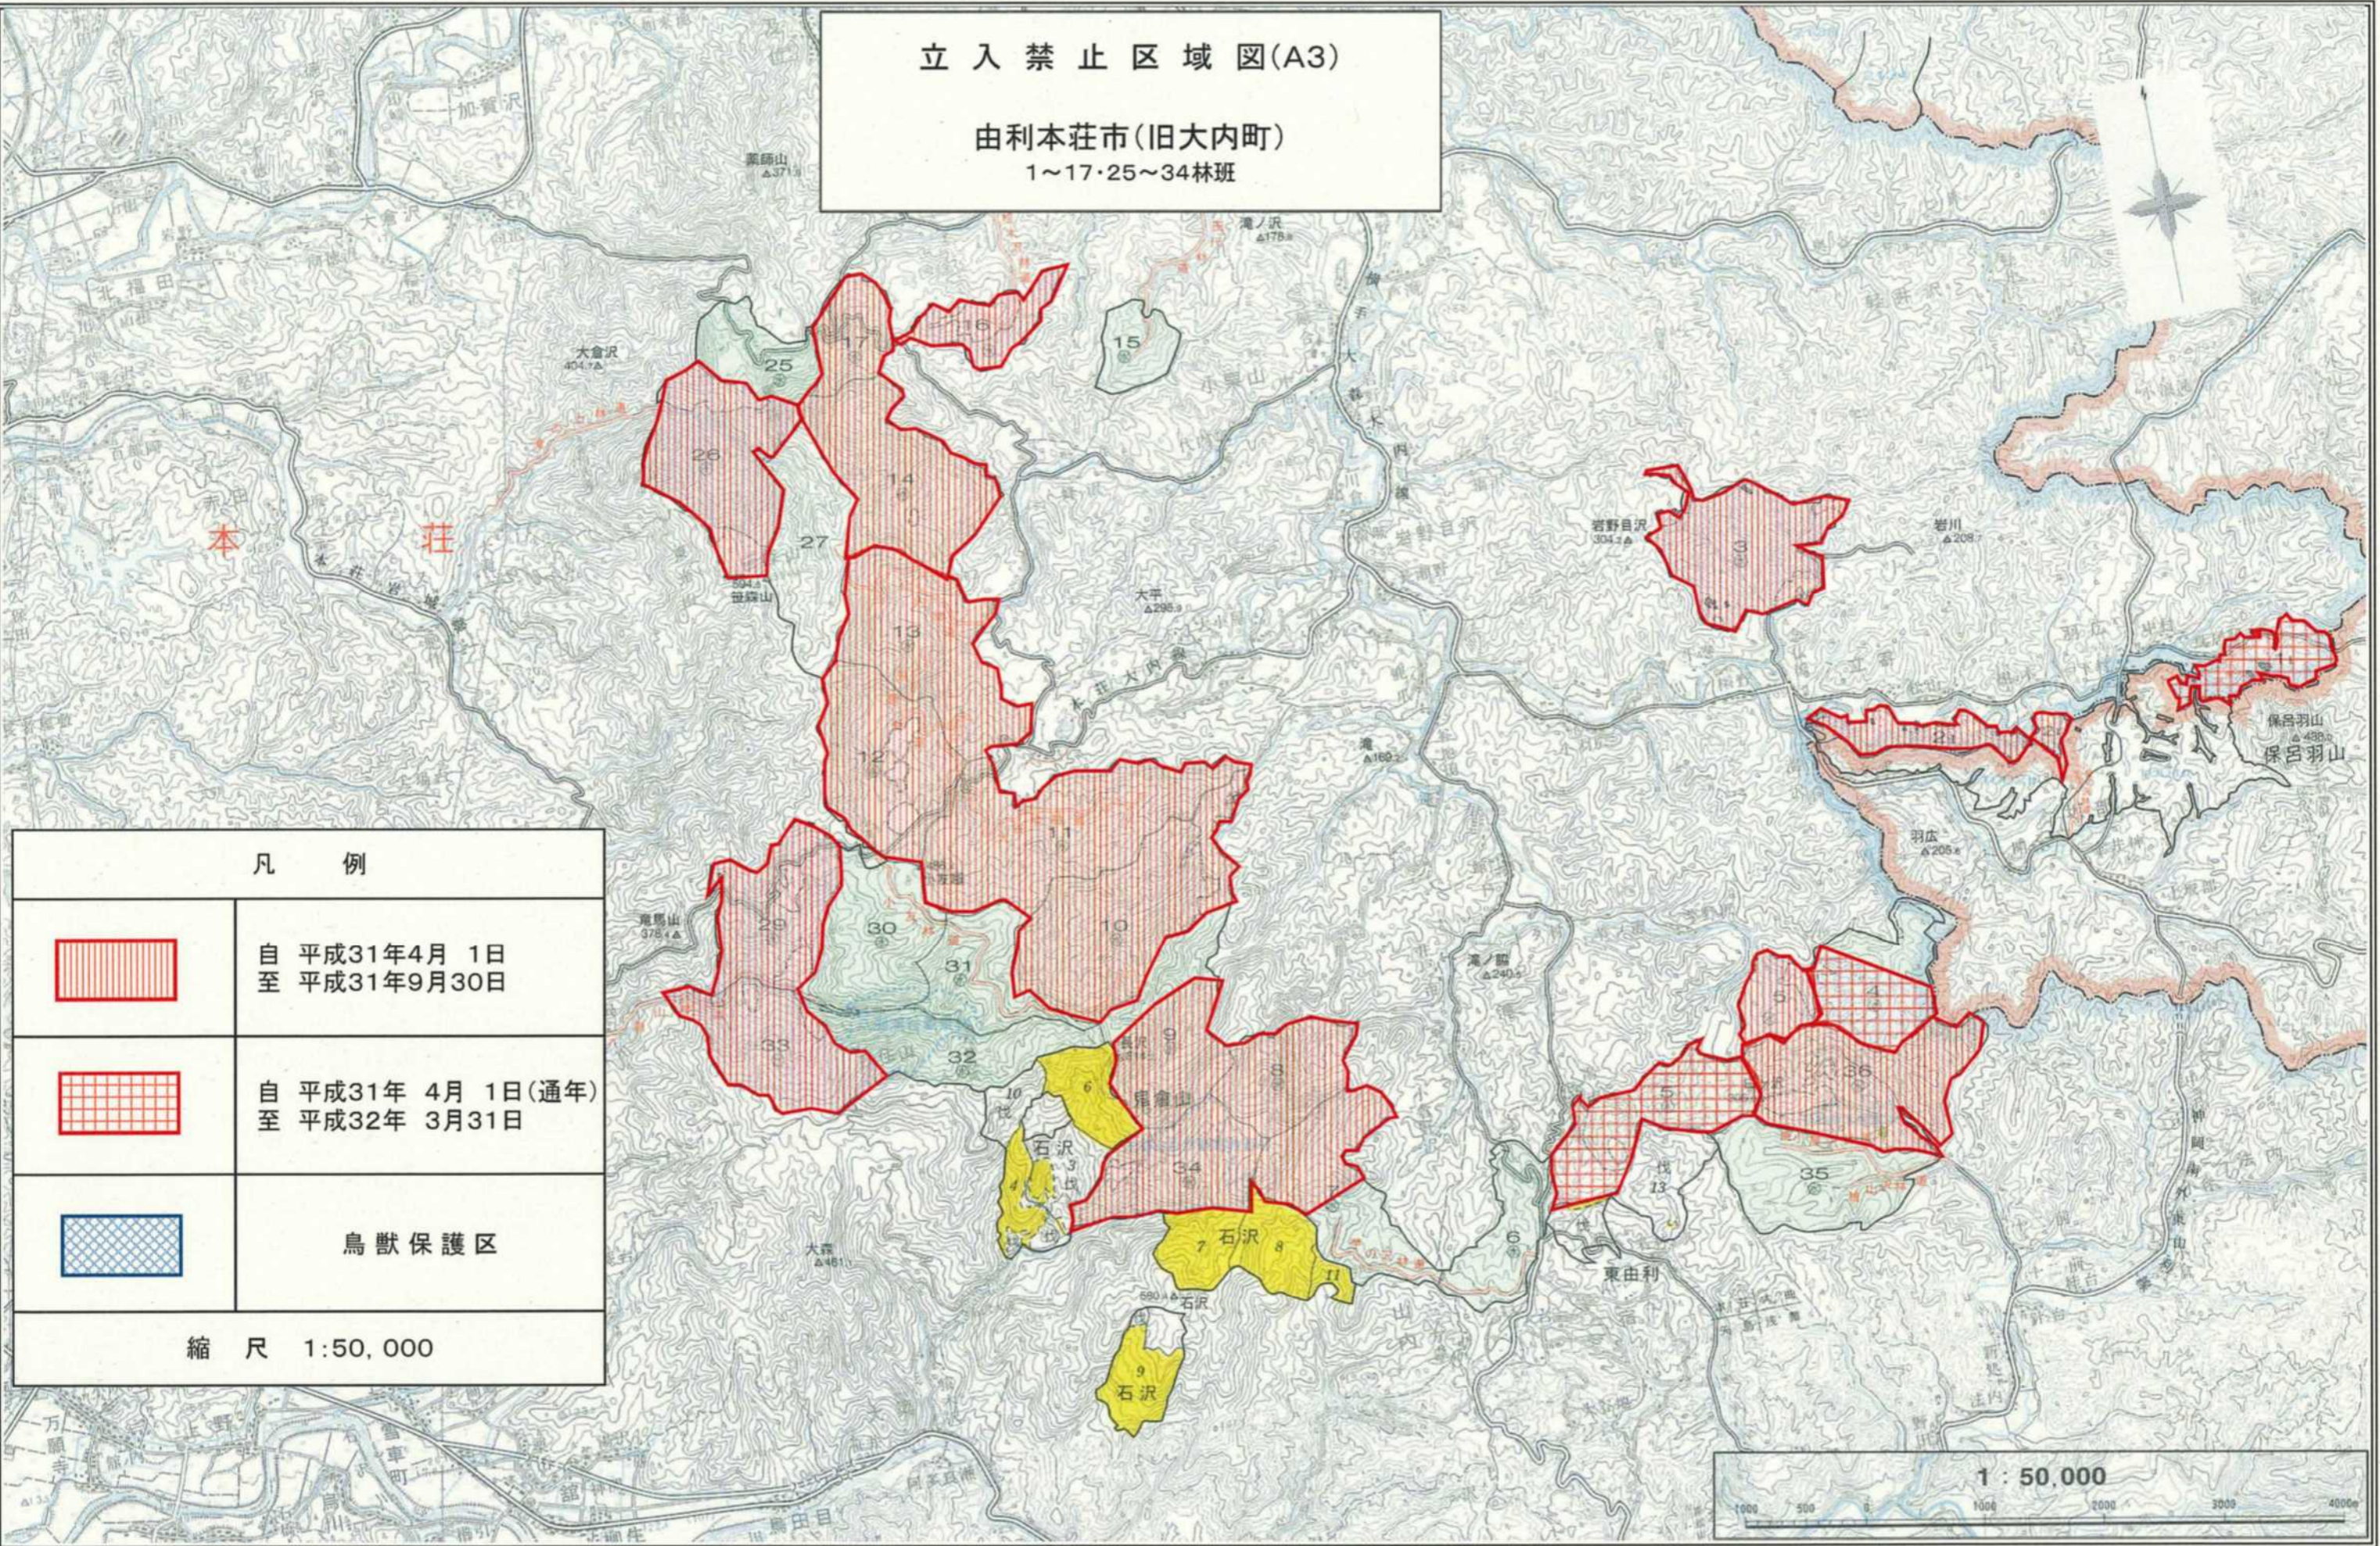

立入禁止区域図(A3)

由利本荘市(旧大内町)
1~17・25~34林班

凡 例

自 平成31年4月 1日
至 平成31年9月30日

自 平成31年 4月 1日(通年)
至 平成32年 3月31日

鳥獣保護区

縮 尺 1:50,000

1 : 50,000