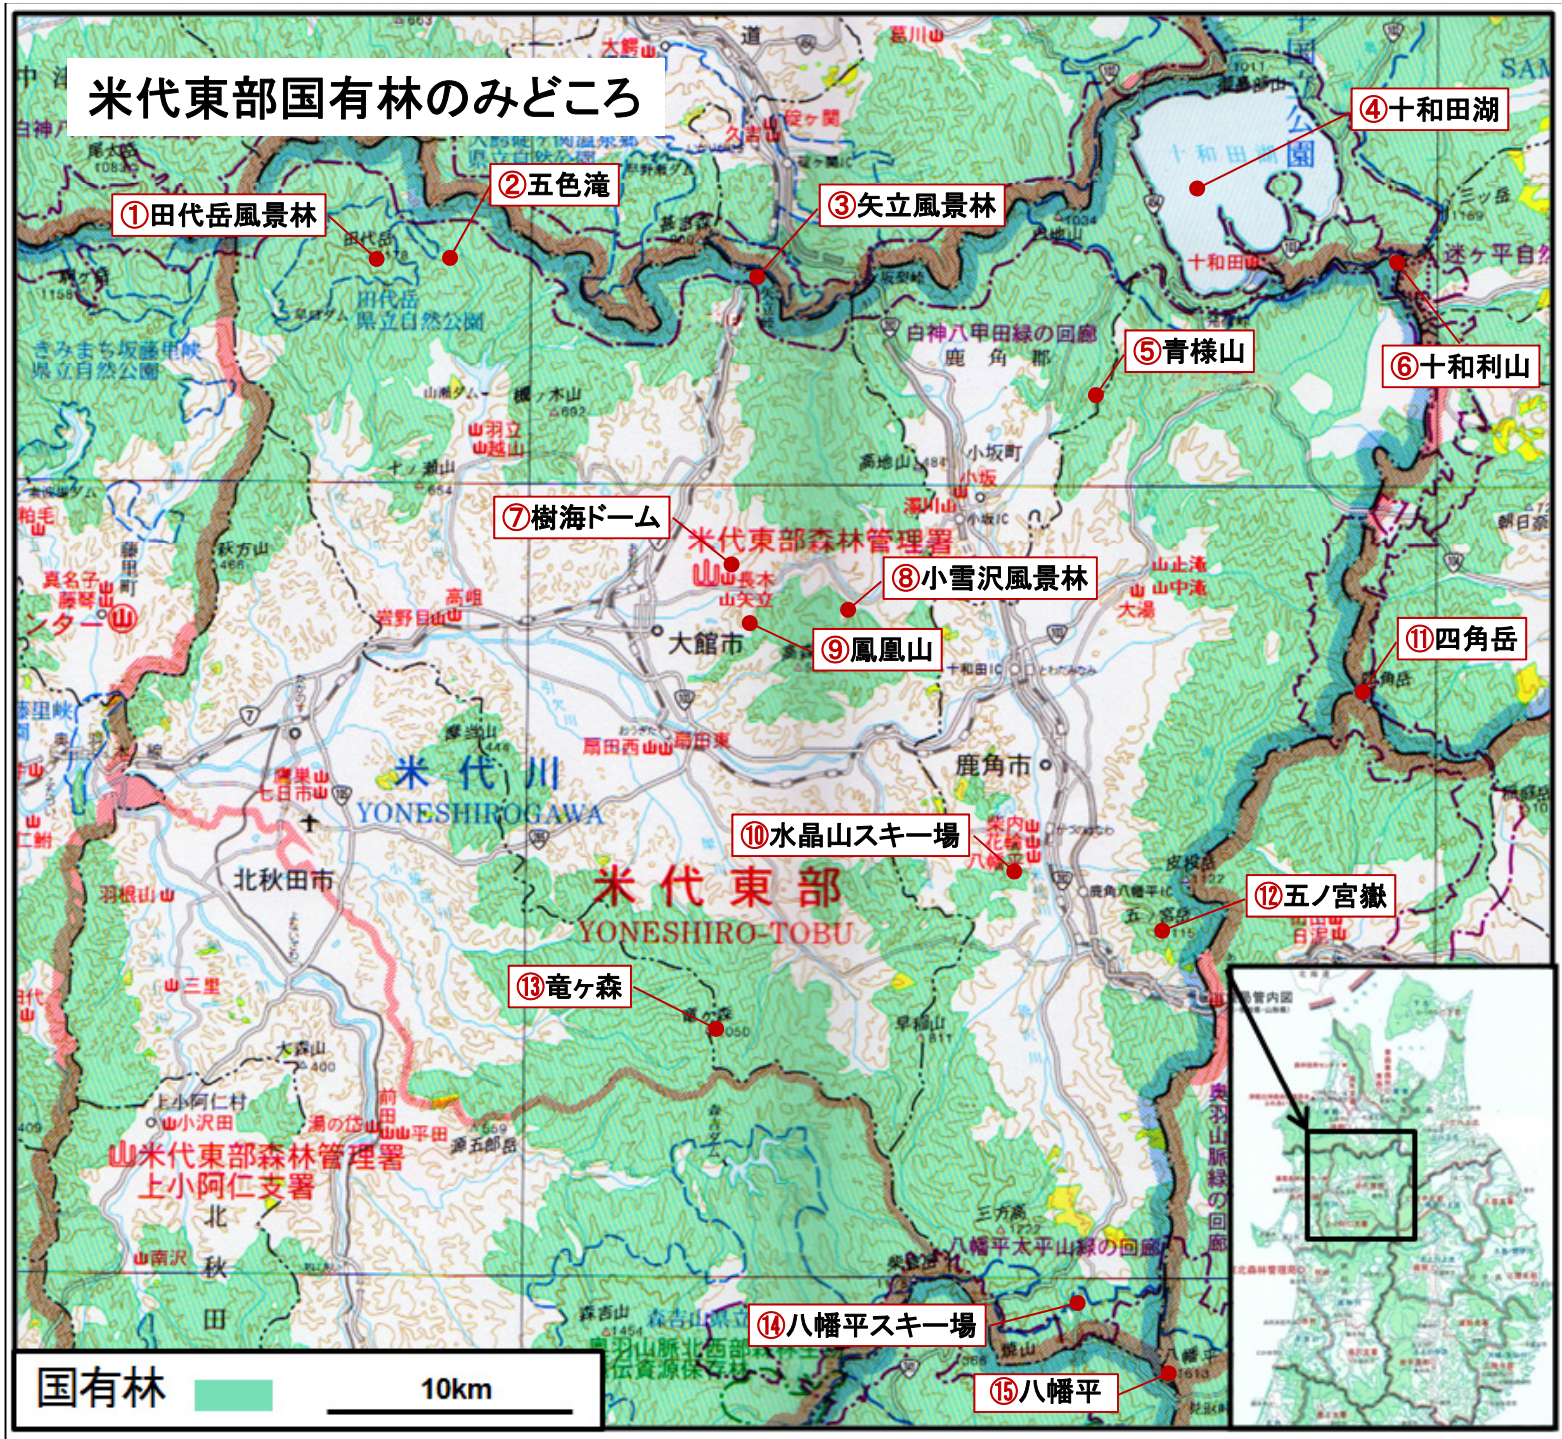

米代東部国有林のみどころ

①田代岳風景林

②五色滝

③矢立風景林

④十和田湖

⑤青様山

⑥十和利山

⑦樹海ドーム

⑧小雪沢風景林

⑨鳳凰山

⑪四角岳

⑩水晶山スキー場

⑫五ノ宮嶽

⑬竜ヶ森

⑭八幡平スキー場

⑮八幡平

国有林 10km