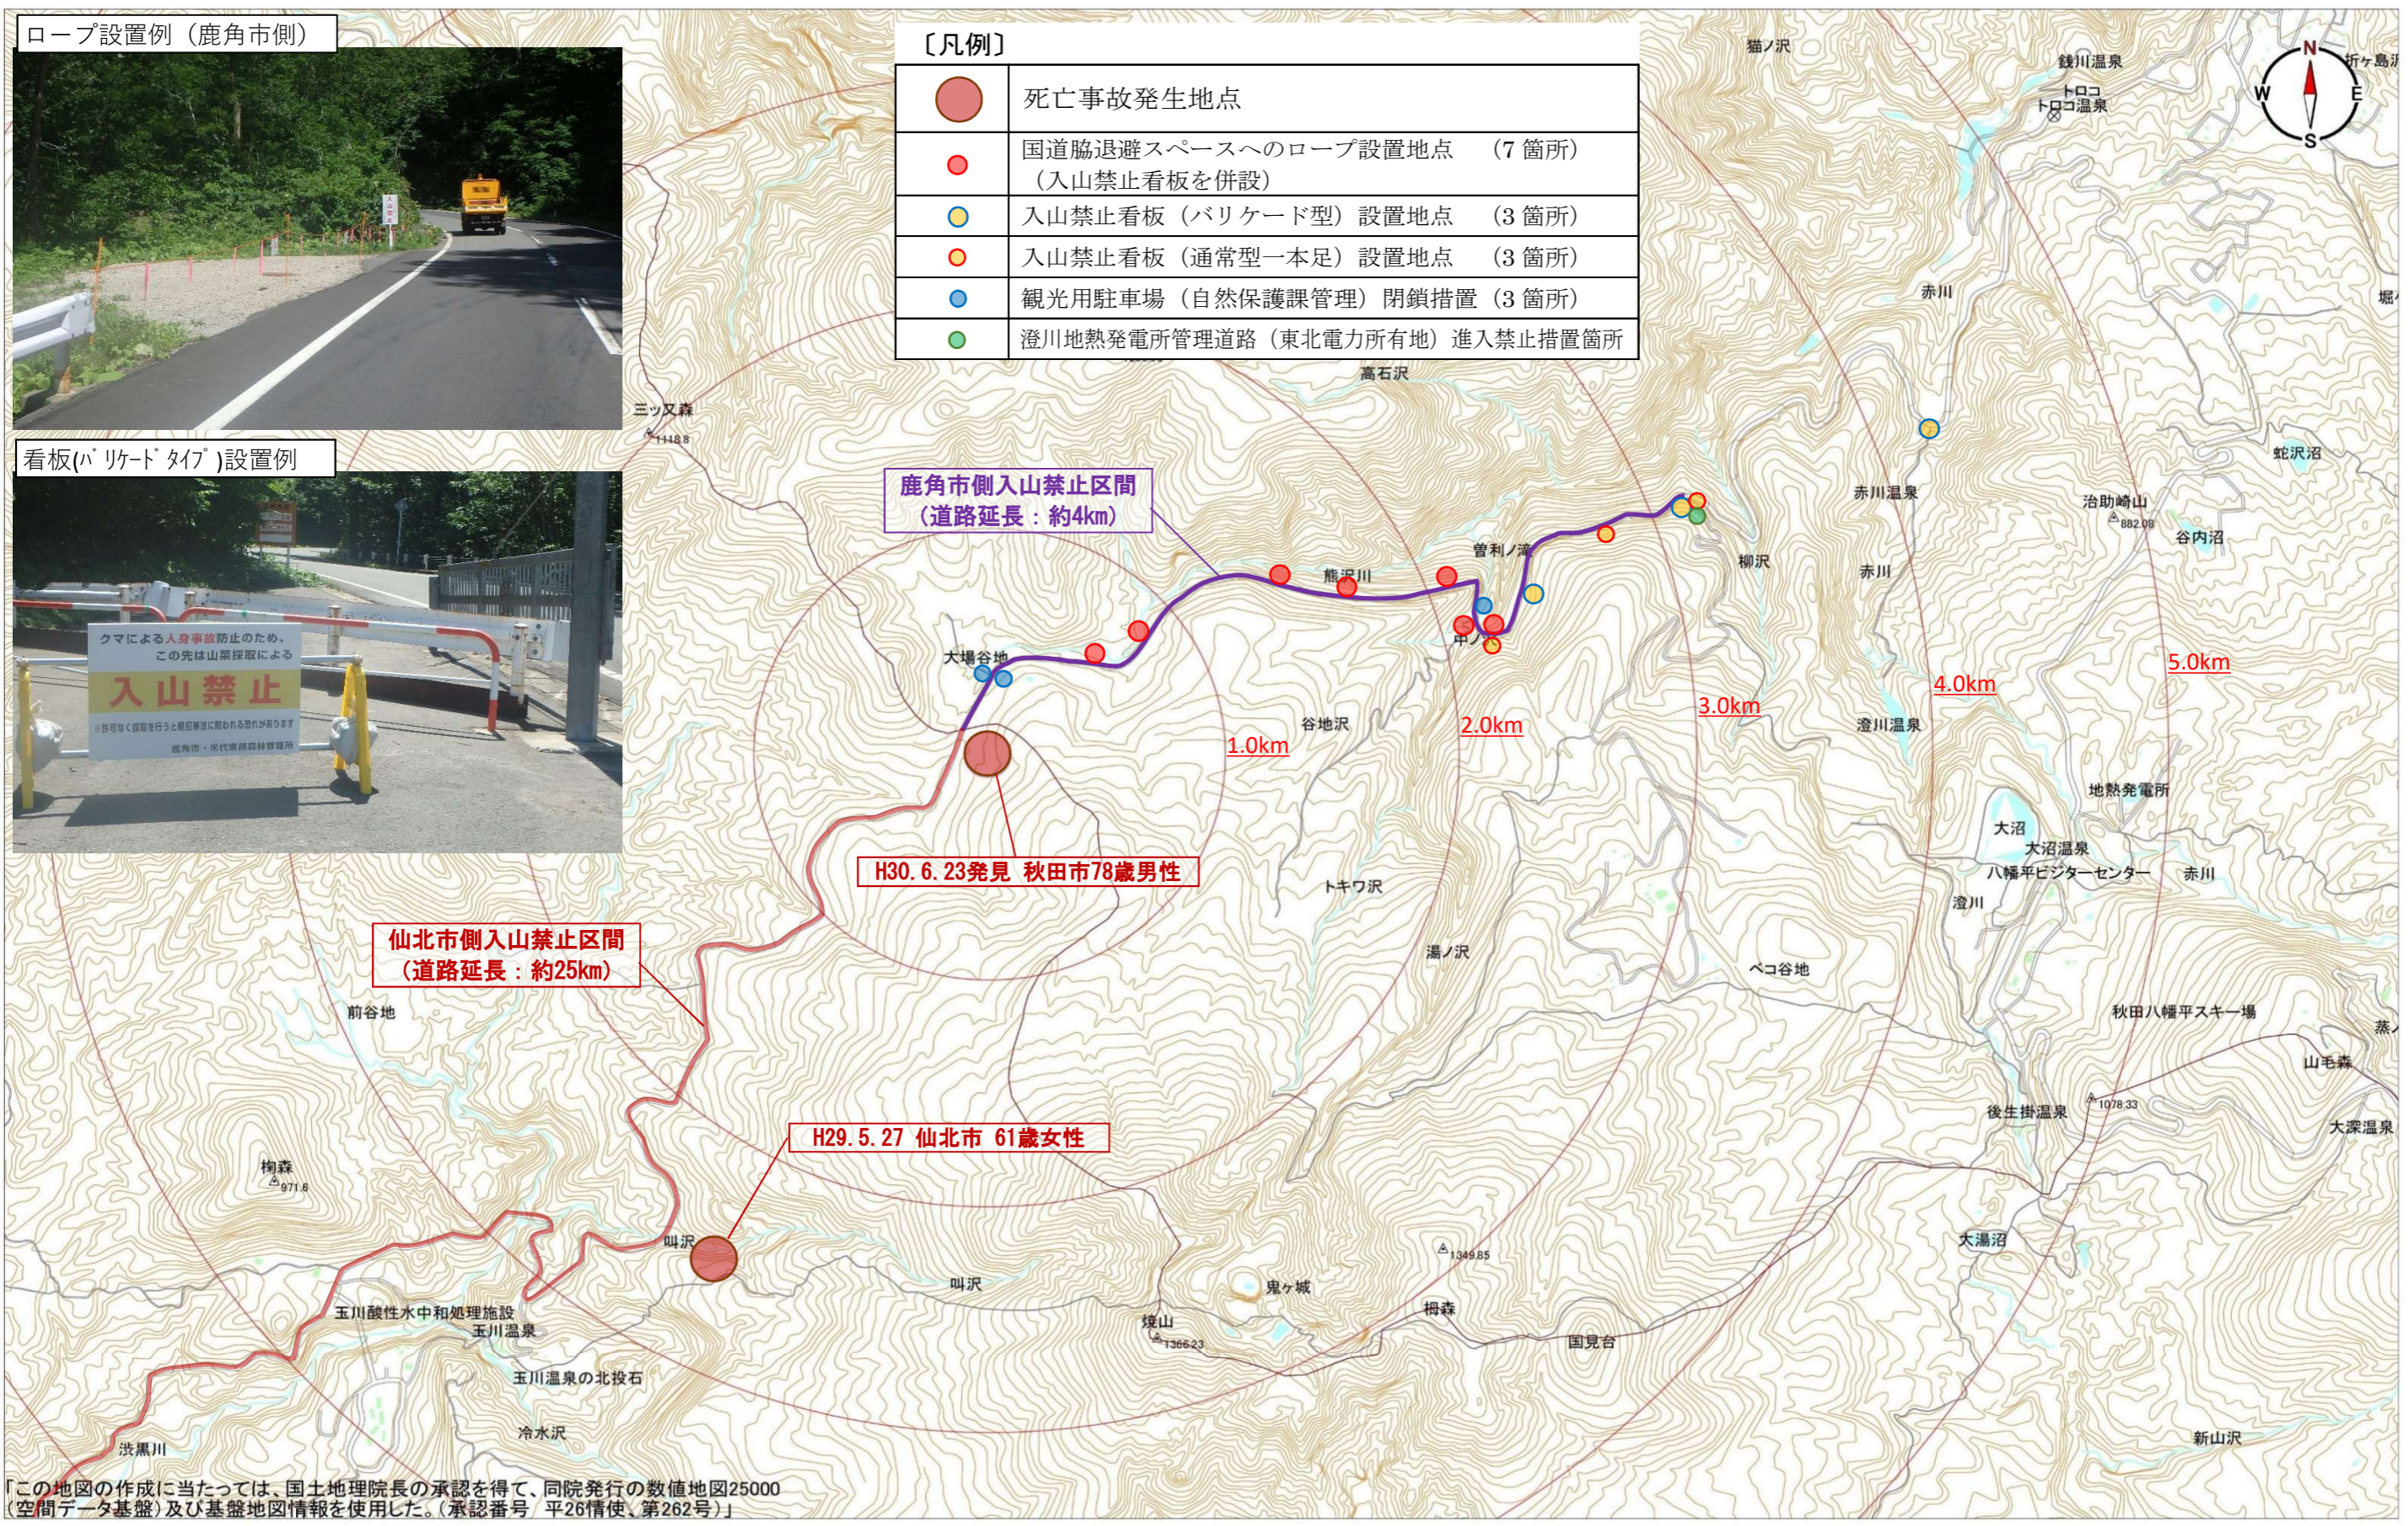

仙北市で発生した熊による人身被害及び鹿角市内の入山禁止区間等位置図

ロープ設置例 (鹿角市側)

看板(バリケードタイプ)設置例

〔凡例〕

● (Red circle)	死亡事故発生日点
● (Red circle with dot)	国道脇退避スペースへのロープ設置地点 (7箇所) (入山禁止看板を併設)
● (Blue circle)	入山禁止看板(バリケード型)設置地点 (3箇所)
● (Orange circle)	入山禁止看板(通常型一本足)設置地点 (3箇所)
● (Blue circle)	観光用駐車場(自然保護課管理)閉鎖措置(3箇所)
● (Green circle)	澄川地熱発電所管理道路(東北電力所有地)進入禁止措置箇所

「この地図の作成に当たっては、国土地理院長の承認を得て、同院発行の数値地図25000 (空間データ基盤)及び基盤地図情報を使用した。(承認番号 平26情使、第262号)」