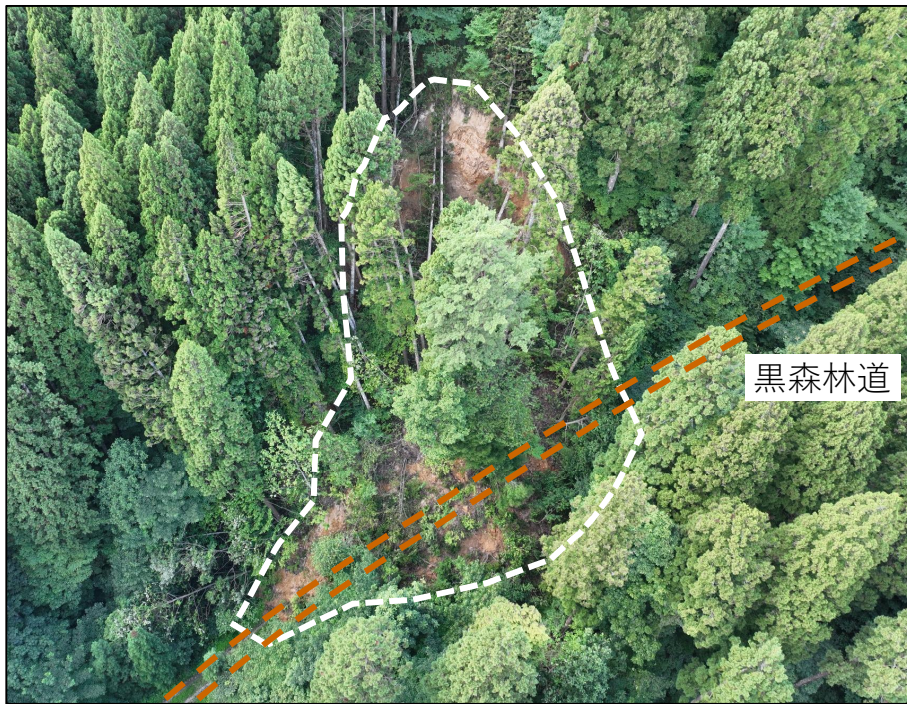

令和5年7月豪雨災害状況（山地災害）

9. 黒森沢（三種町）

位置図

被害状況写真

写真 1. 崩壊地の状況（全景）

写真 2. 崩壊地頭部の状況

写真 3. 黒森林道への土砂堆積状況