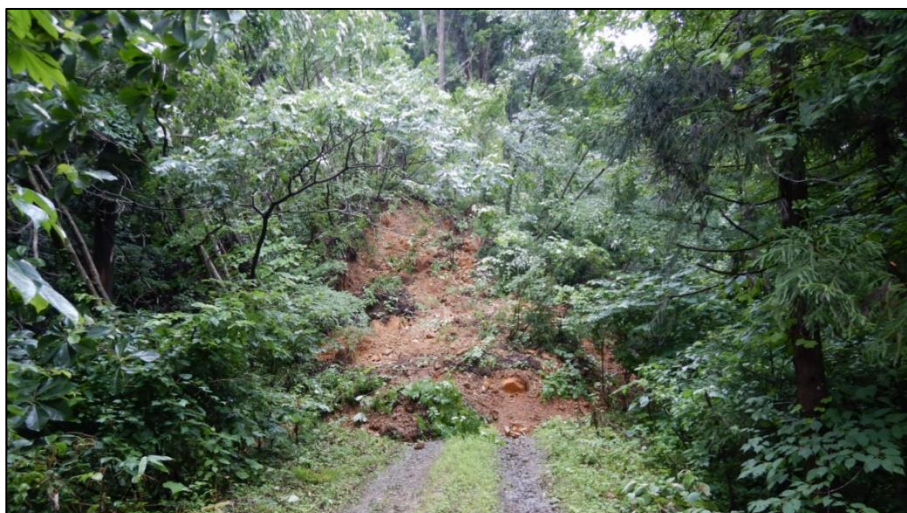

令和5年7月豪雨災害状況（山地災害）

9. 黒森沢（三種町）

位置図

被害状況写真

写真 1. 崩壊地の状況（全景）

写真 2. 崩壊地頭部の状況

写真 3. 黒森林道への土砂堆積状況