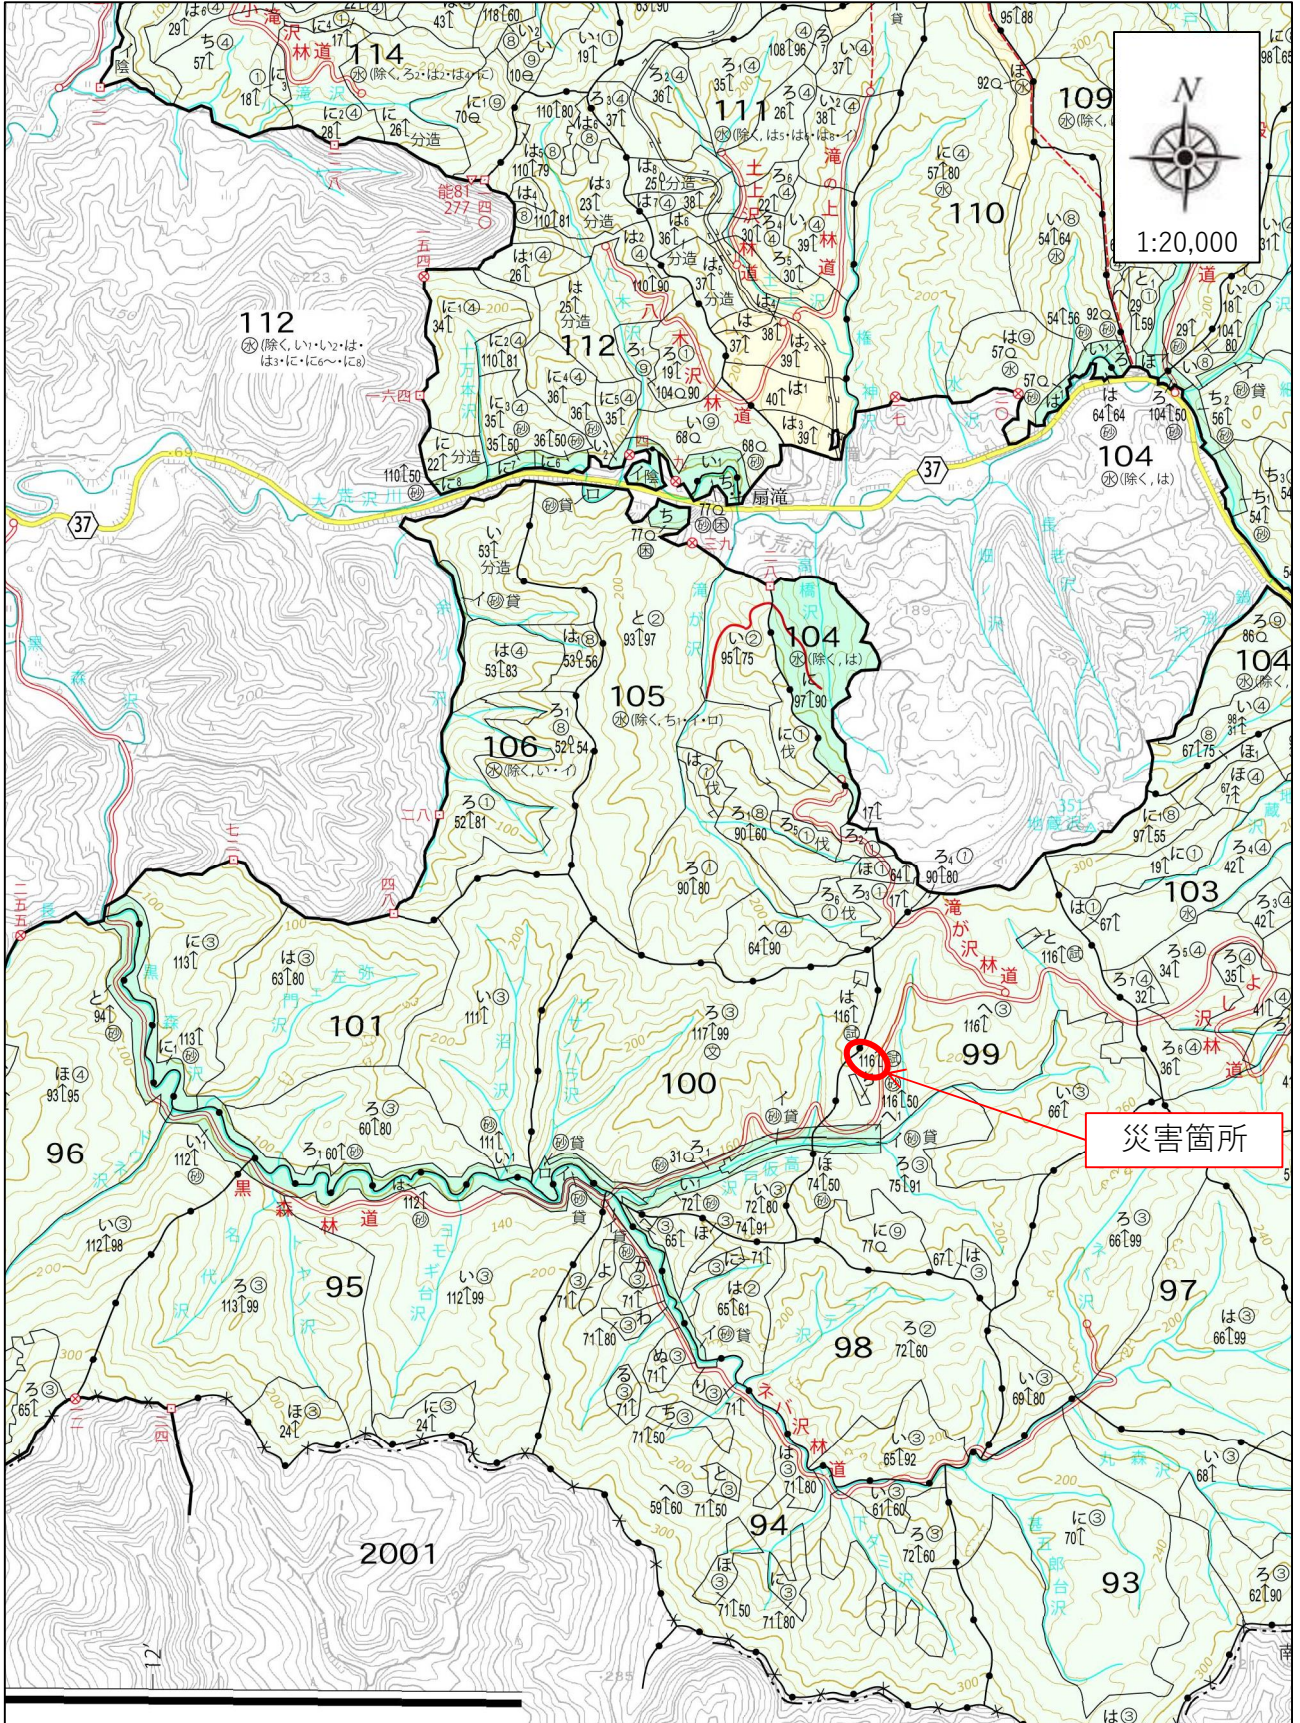

令和5年7月豪雨災害状況（山地災害）

9. 黒森沢（三種町）

位置図

被害状況写真

写真 1. 崩壊地の状況（全景）

写真 2. 崩壊地頭部の状況

写真 3. 黒森林道への土砂堆積状況