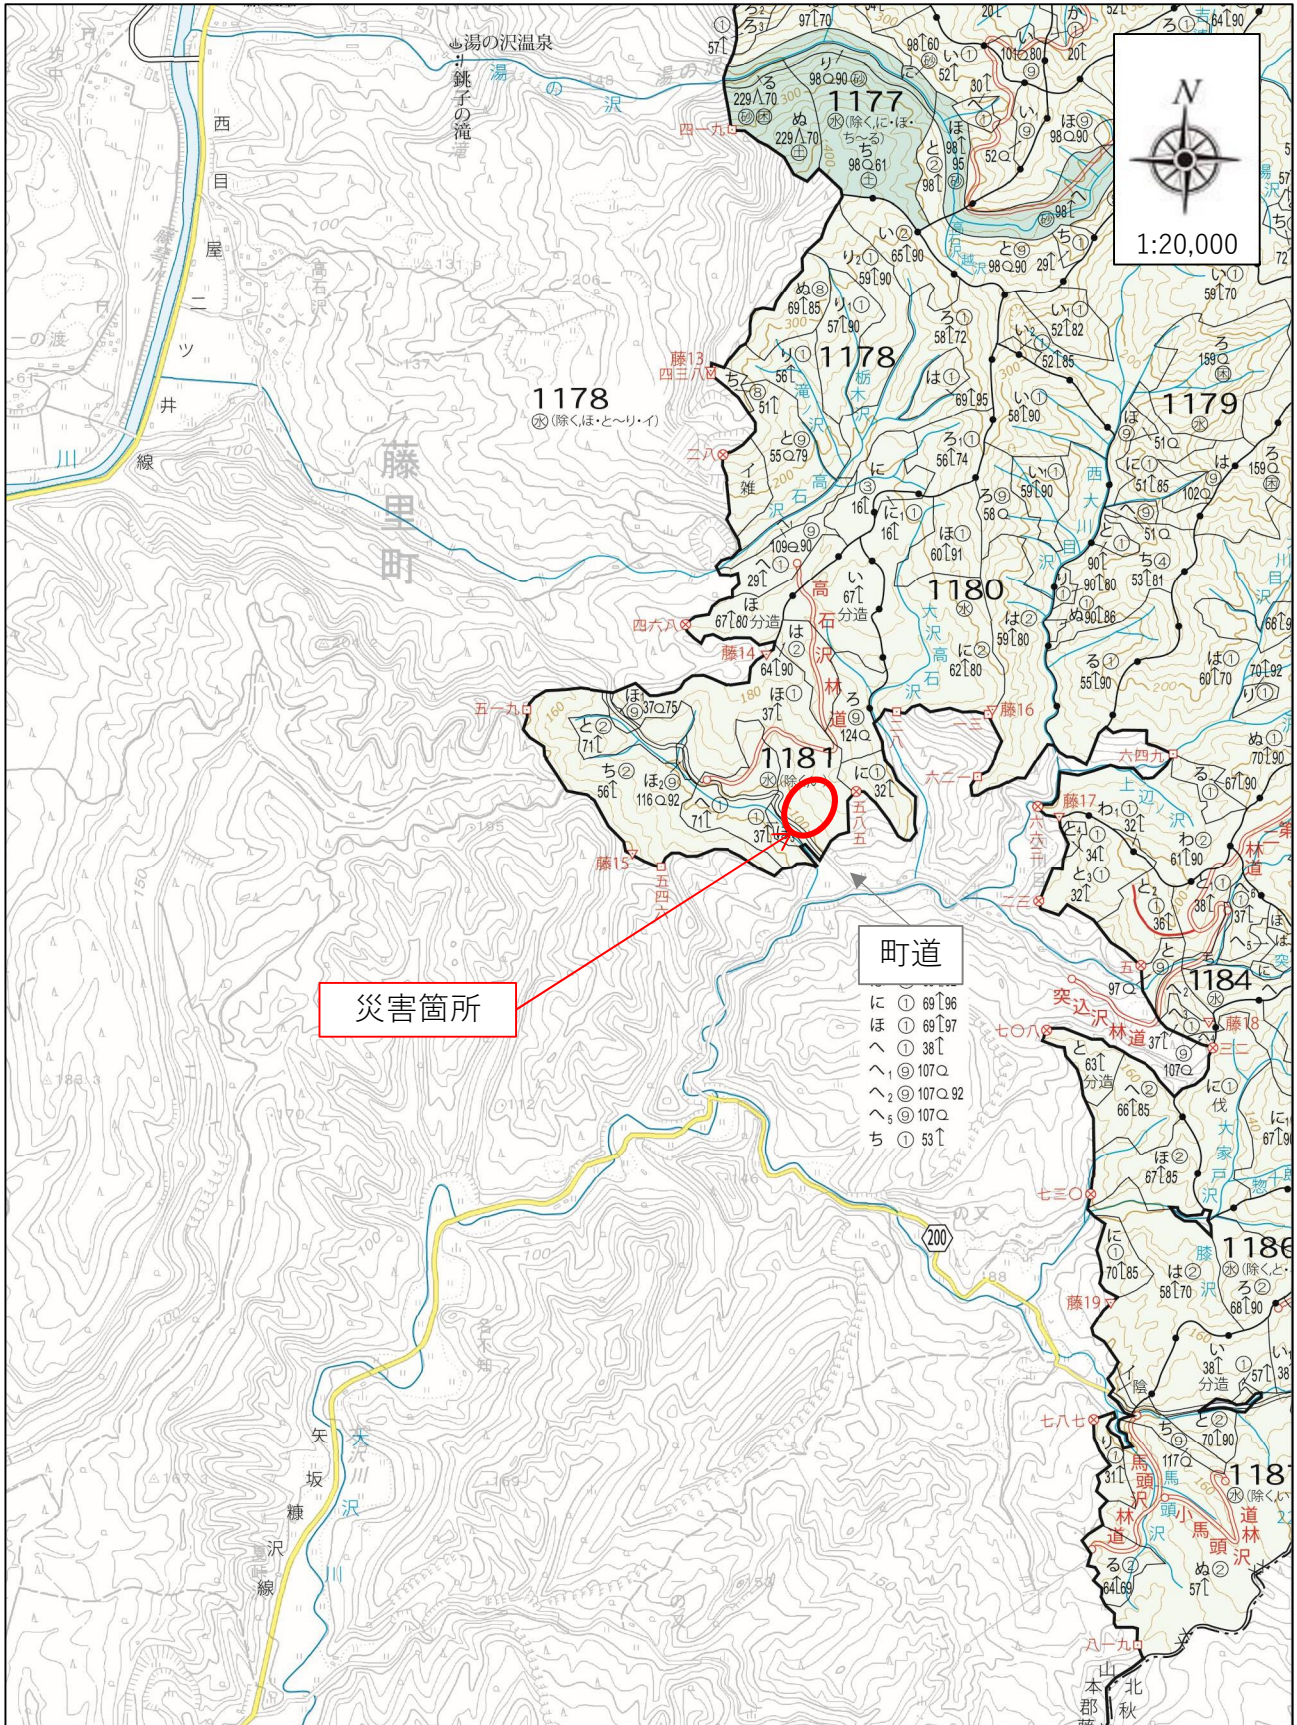

令和5年7月豪雨災害状況（山地災害）

6. 大沢（藤里町）

位置図

被害状況写真

写真1. 崩壊地の状況（全景）

写真2. 崩壊地の状況（崩壊地下部より）

写真3. 町道への土砂流出状況