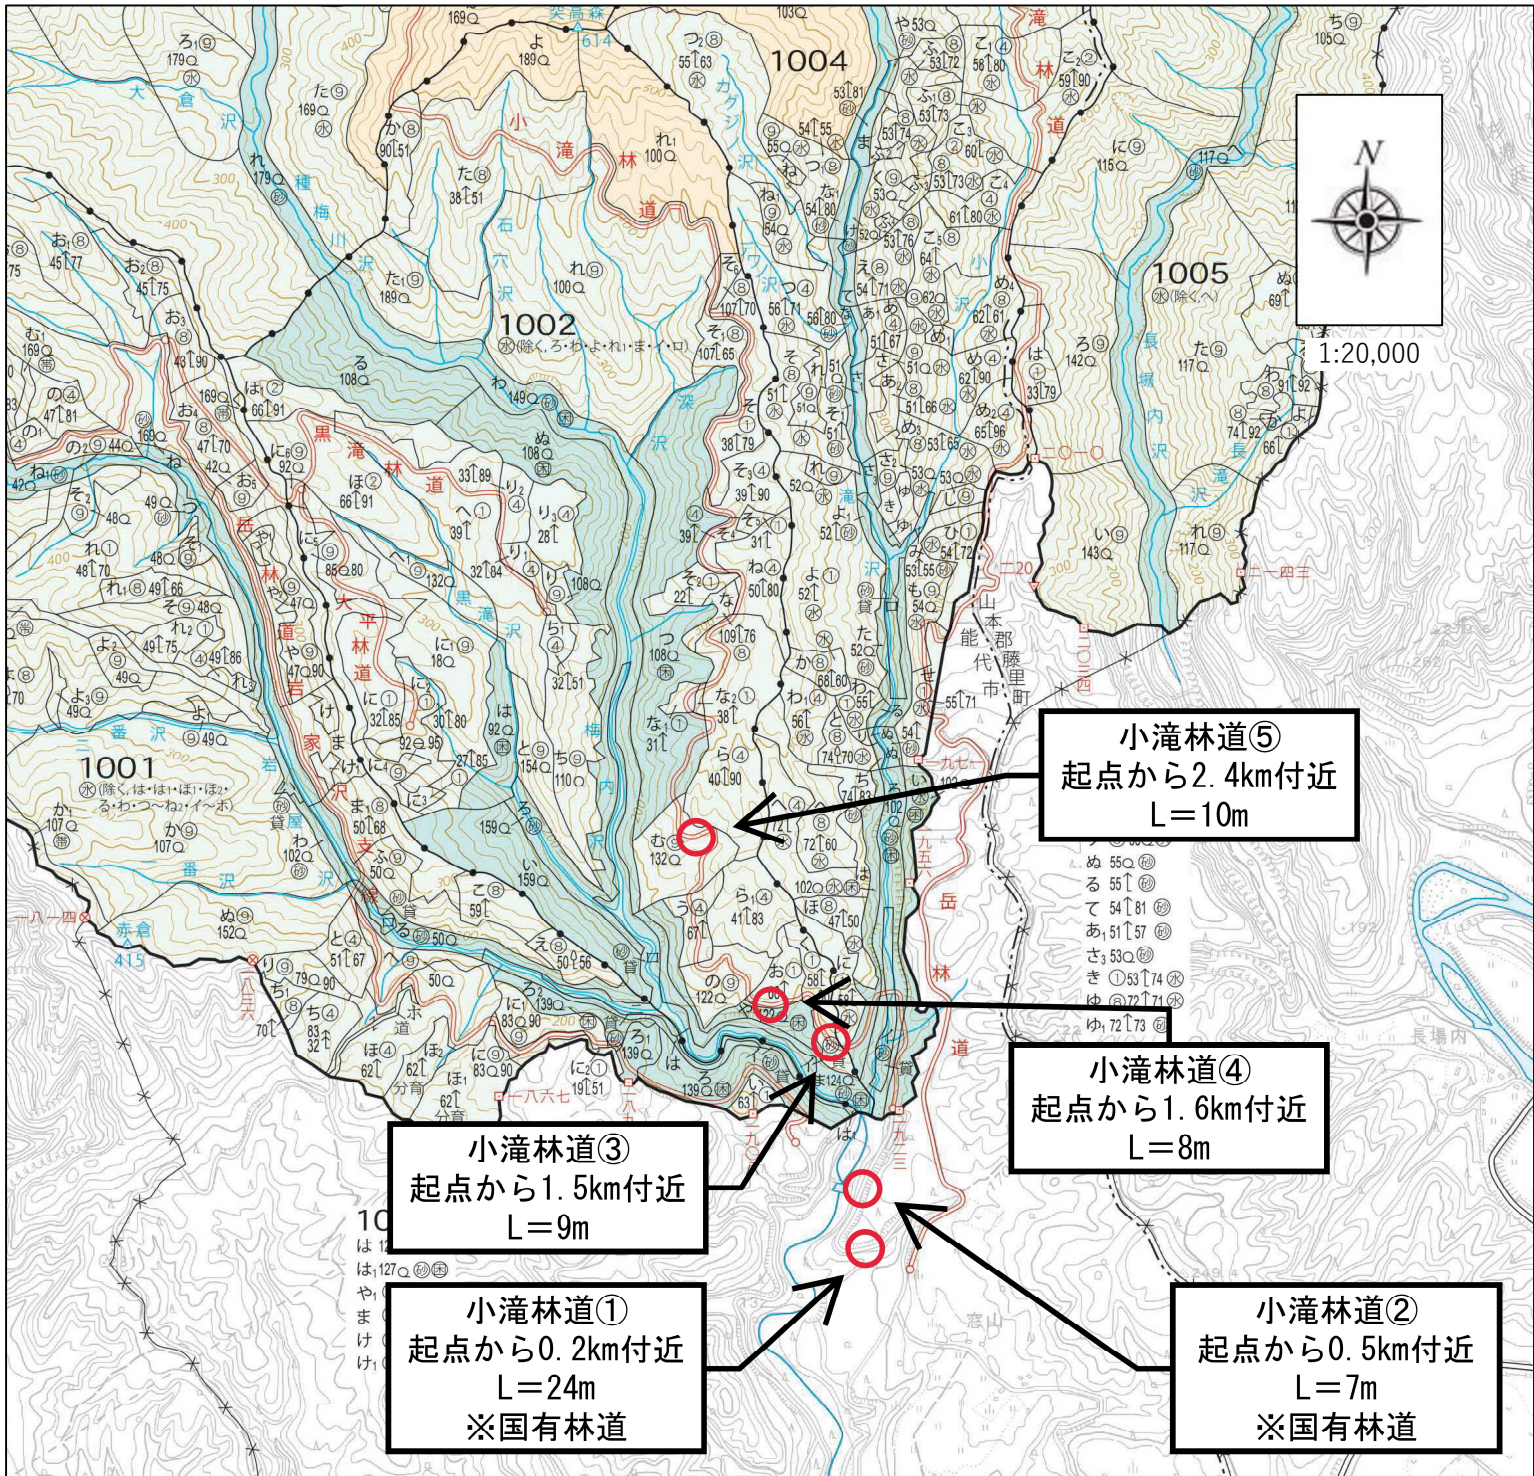

# 令和5年7月豪雨災害状況（林道災害）

## 5. 小滝林道（能代市）

### 位置図

## 被害状況写真（箇所①）

写真1.被災状況（全景：箇所①）

写真2.被災状況（起点側→終点側：箇所①）