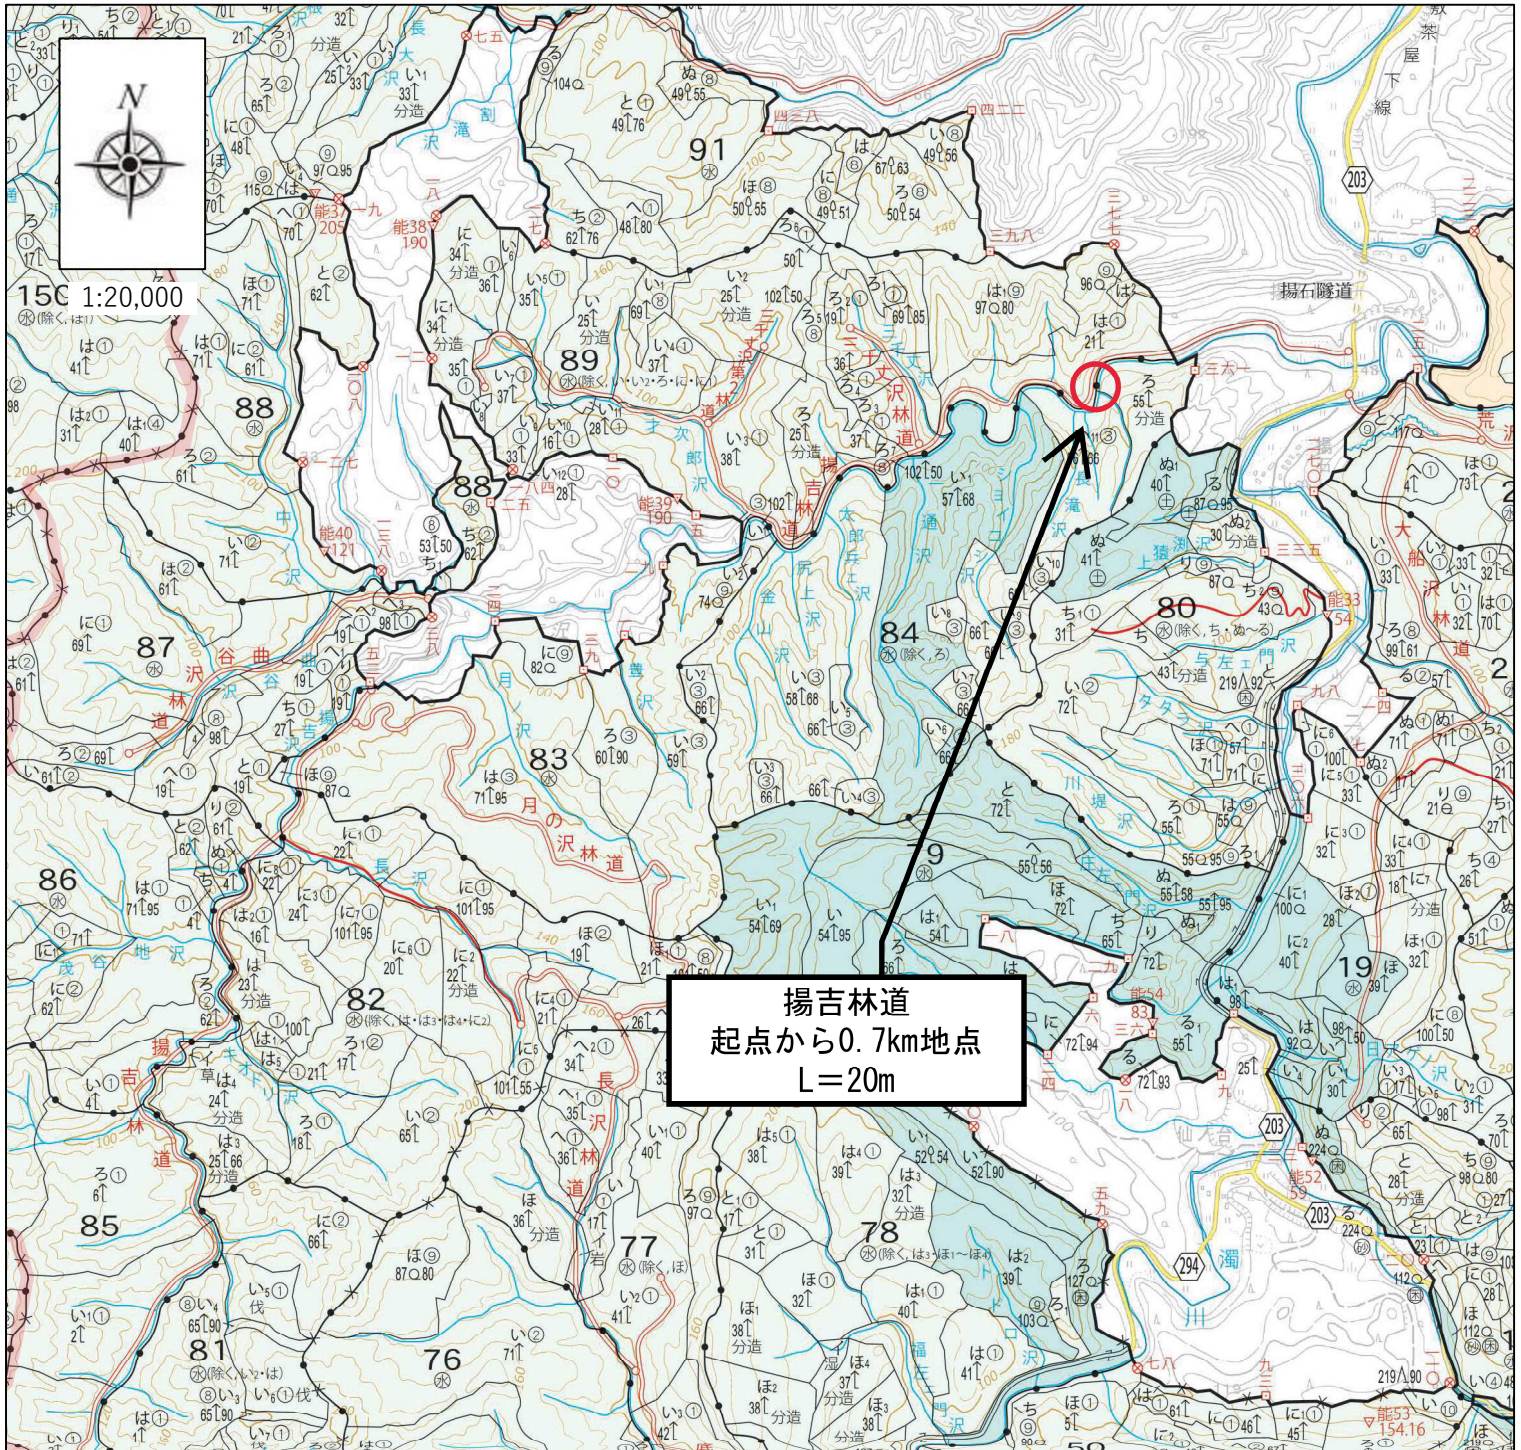

令和5年7月豪雨災害状況（林道災害）

4. 揚吉林道（能代市）

位置図

被害状況写真

写真1.被災状況
(上空から全景)
※応急復旧実施箇所

写真3.被災状況
(起点側→終点側)

写真3.被災状況
(大型土のう設置)