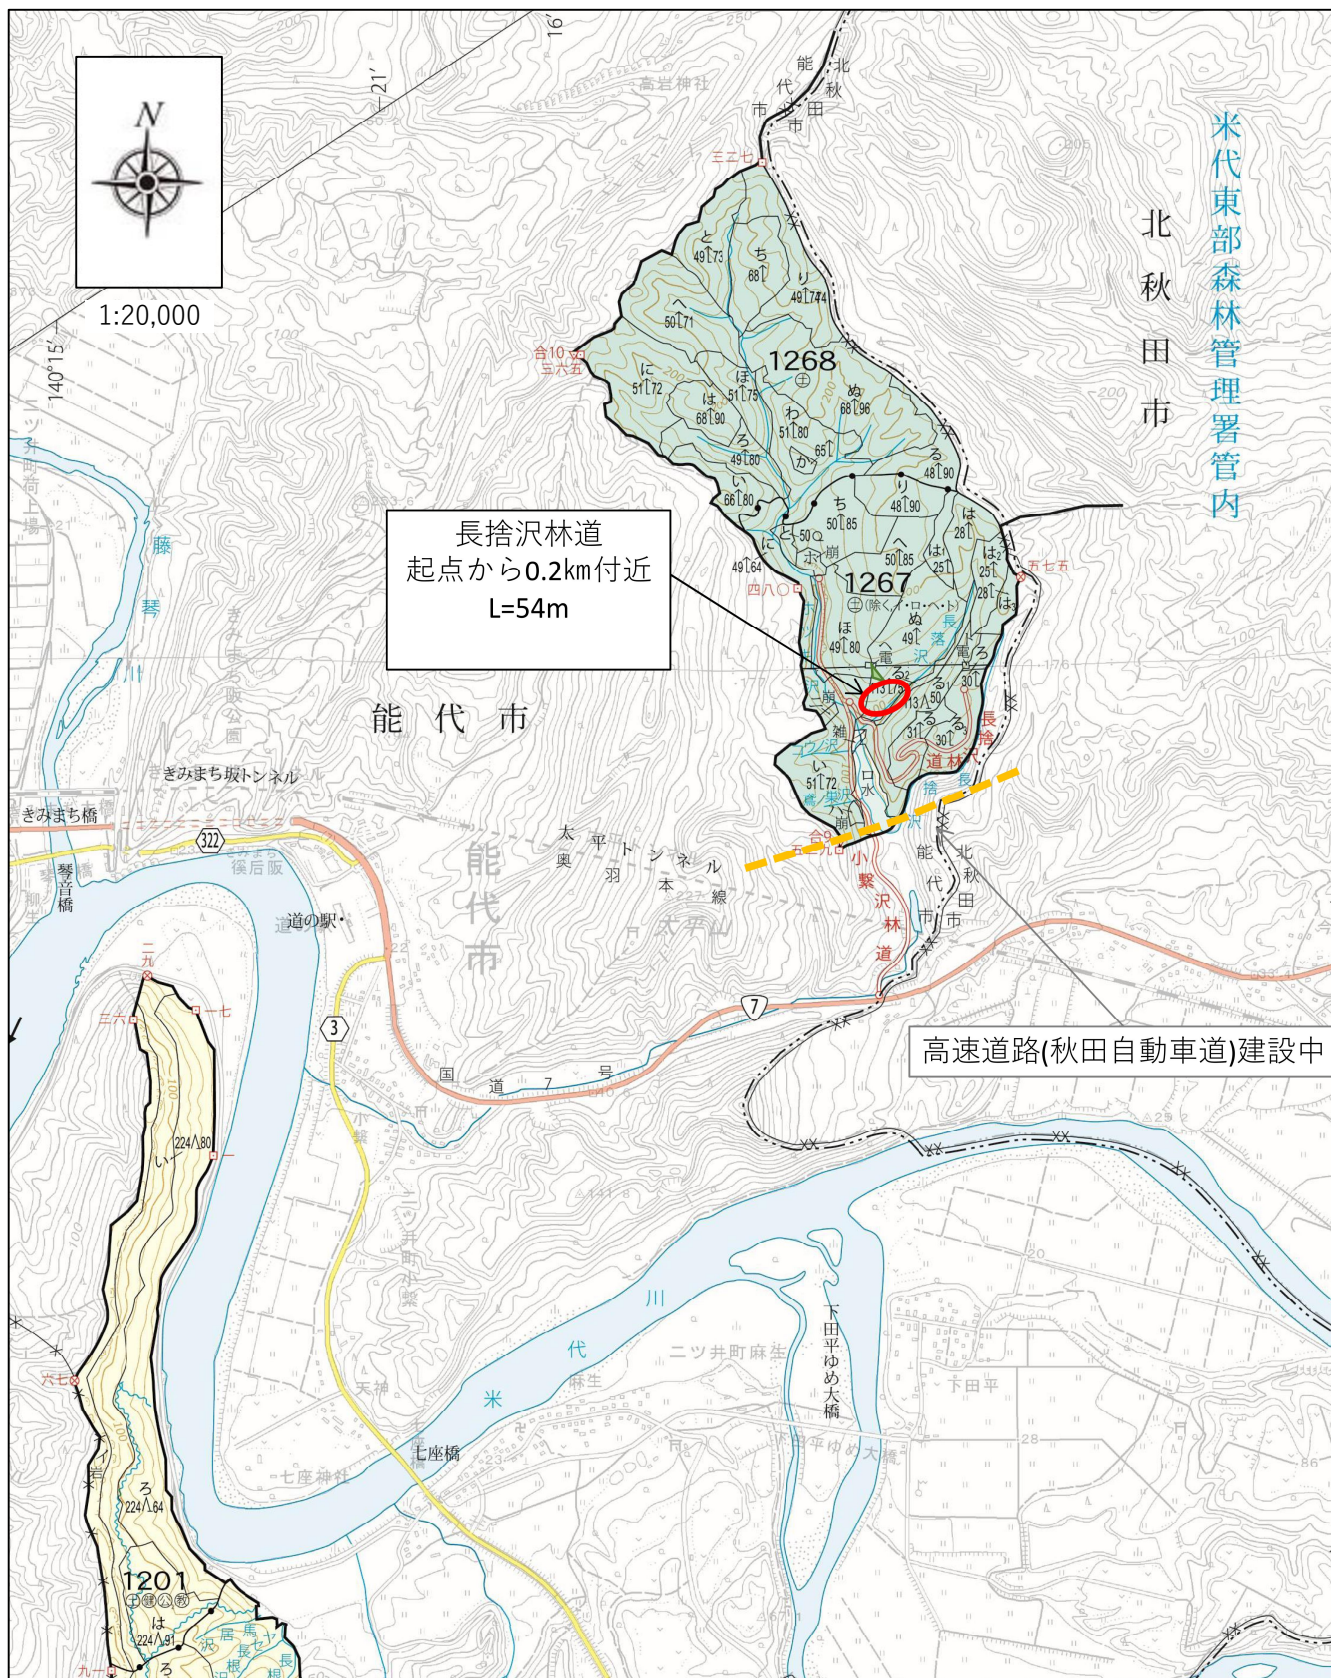

# 令和5年7月豪雨災害状況（林道災害）

## 3. 長捨沢林道（能代市）

### 位置図

## 被害状況写真

写真1.被災状況（上空から全景）

写真2.被災状況（起点側→終点側）