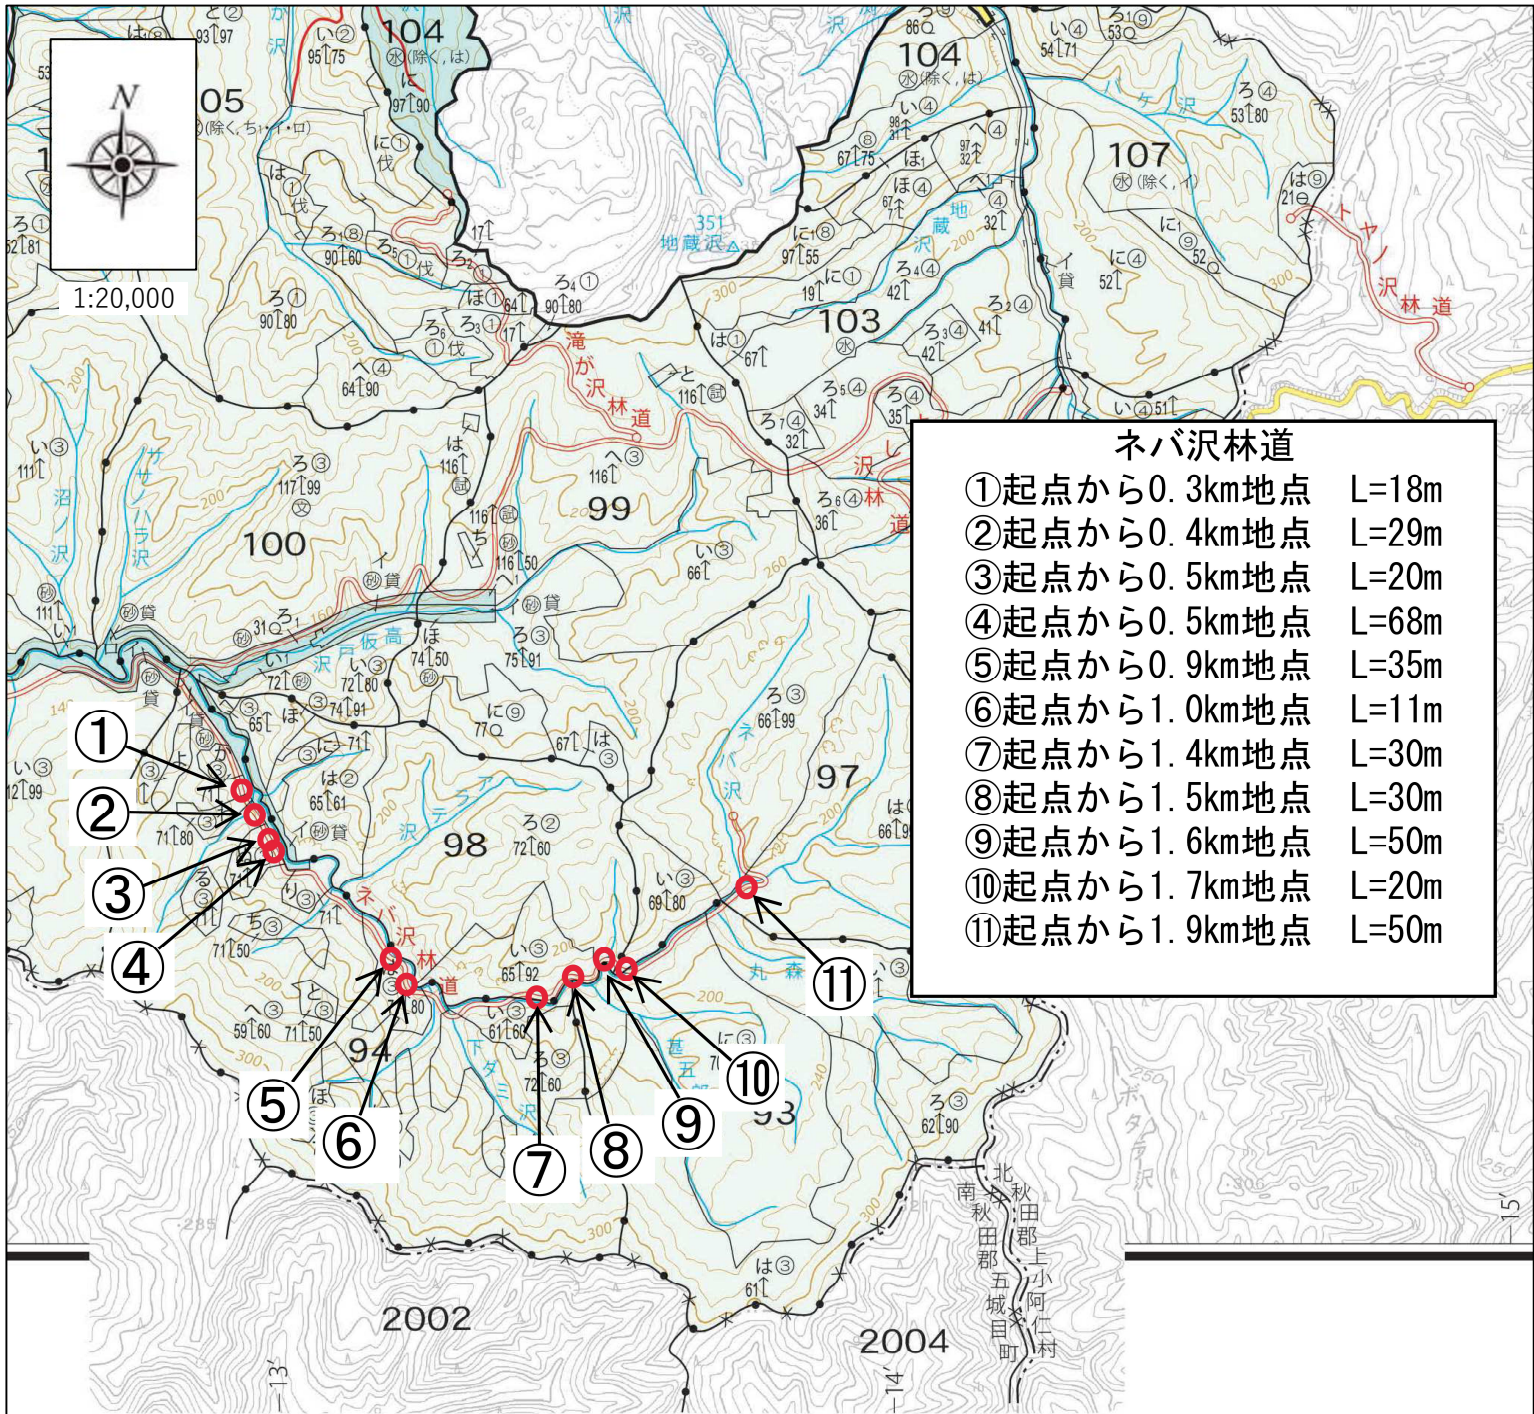

### 位置図

## 被害状況写真（箇所①）

写真1.被災状況（上空から全景：箇所①）

写真2.被災状況（対岸から：箇所①）

## 被害状況写真（箇所②）

写真3.被災状況（上空から全景：箇所②）

写真4.被災状況（対岸から：箇所②）

## 被害状況写真（箇所④）

写真7.被災状況（上空から全景：箇所④）

写真8.被災状況（起点側→終点側：箇所④）

写真9.被災状況（法面崩落状況：箇所④）