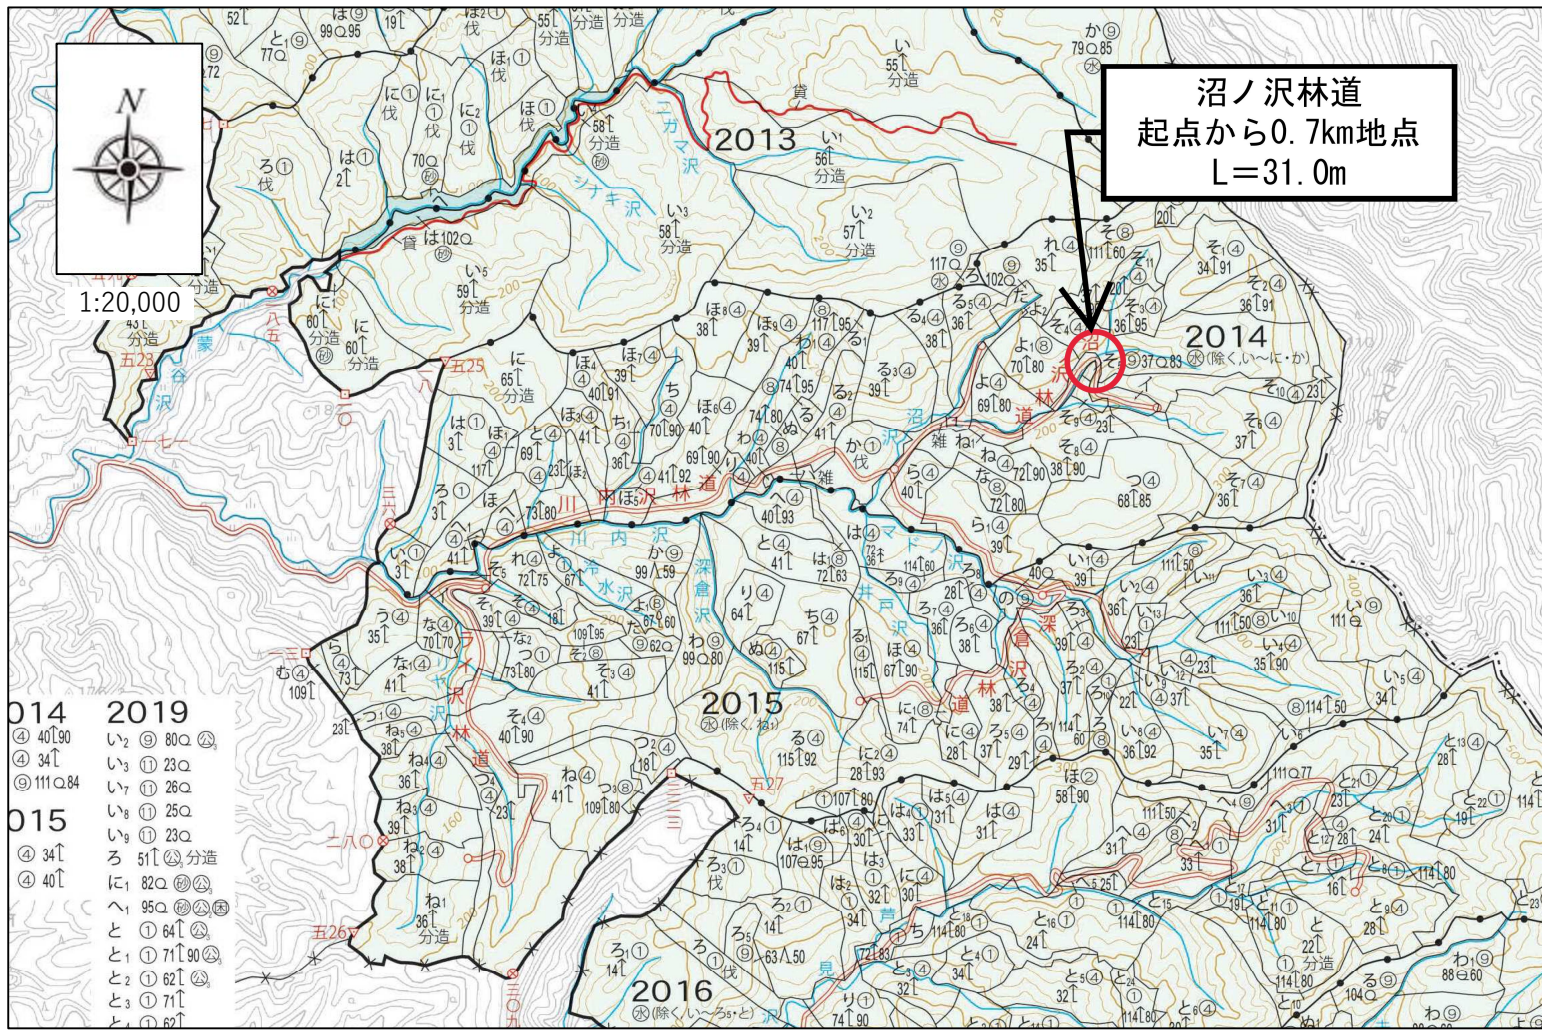

# 令和5年7月豪雨災害状況（林道災害）

## 16. 沼ノ沢林道（五城目町）

### 位置図

# 被害状況写真

写真1.被災状況（上空から全景）

写真2.被災状況（起点側→終点側）

写真3.被災状況（沼ノ沢上流→下流）