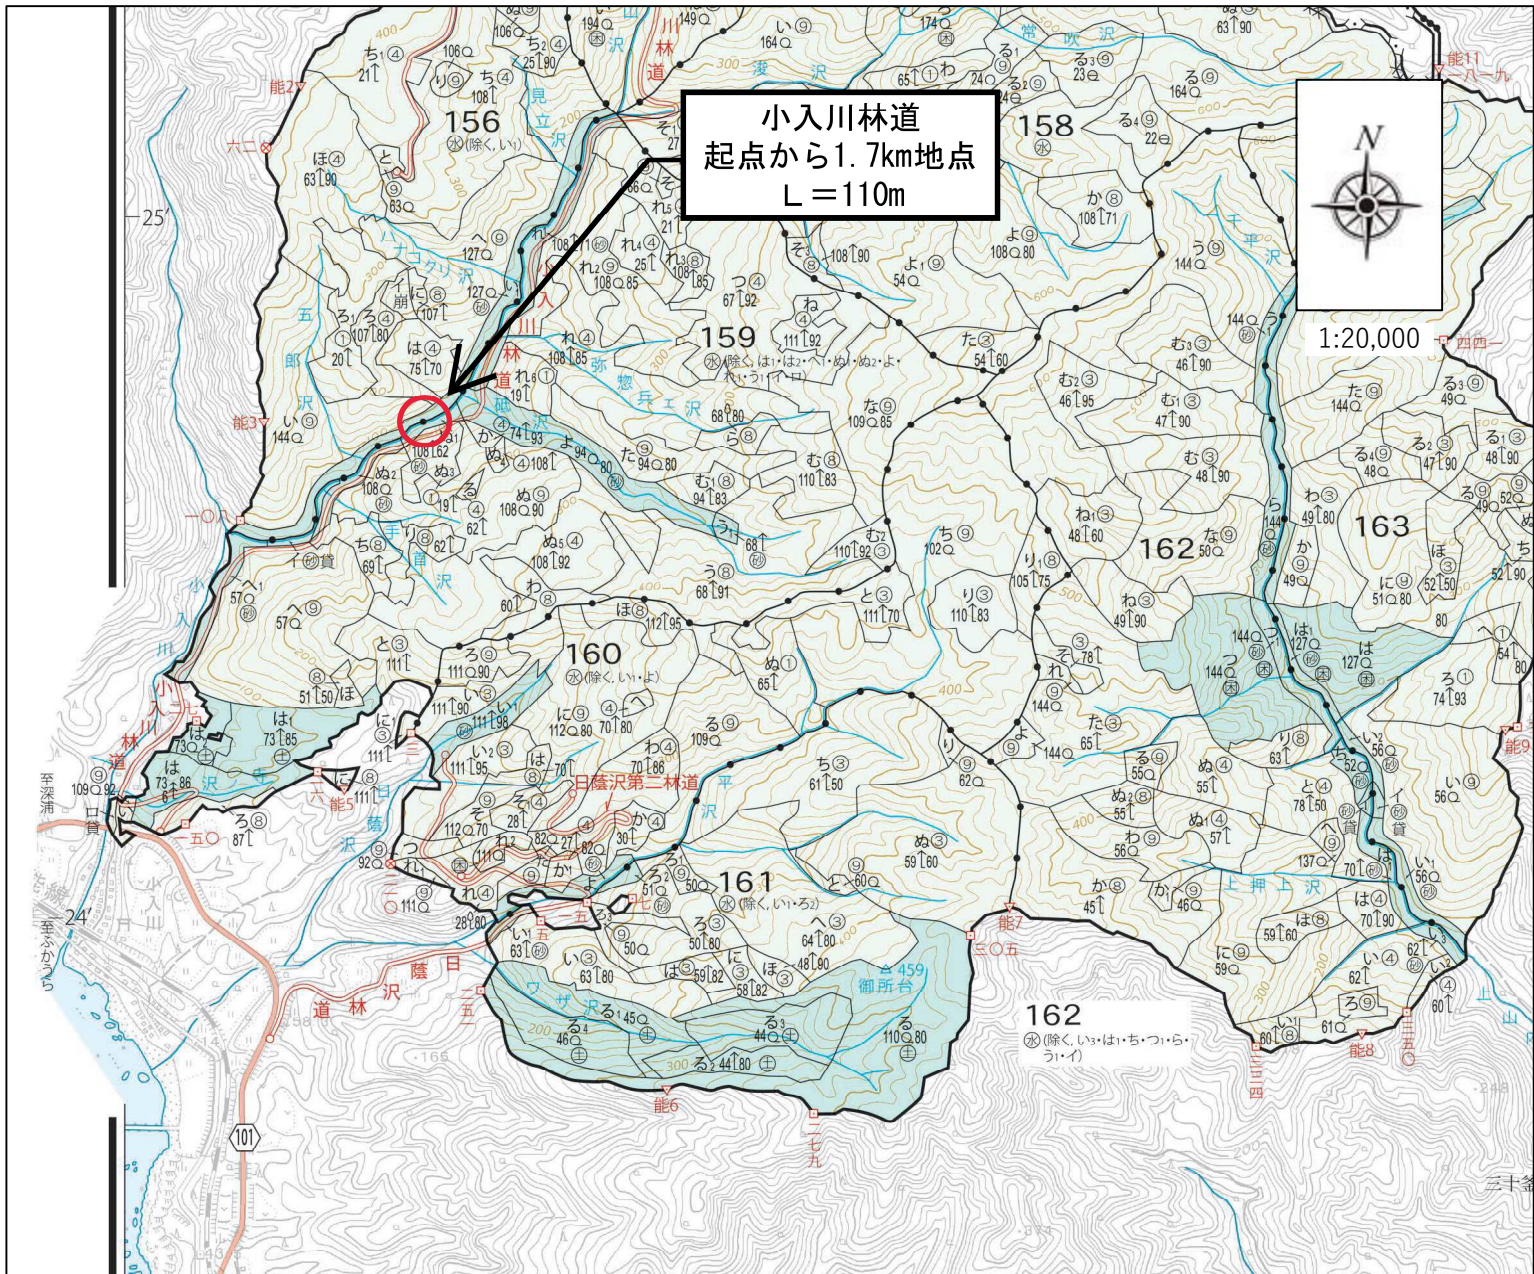

令和5年7月豪雨災害状況（林道災害）

13. 小入川林道（八峰町）

位置図

被害状況写真

写真1.被災状況
(上空から全景)

写真2.被災状況 (起点側→終点側)

写真3.被災状況 (終点側→起点側)