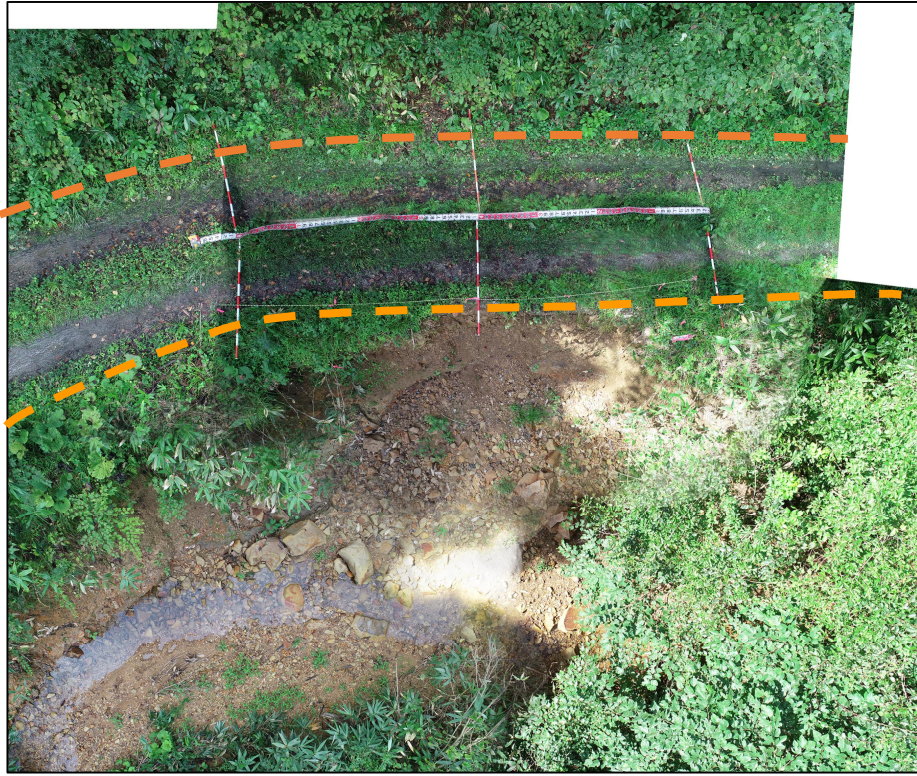

令和5年7月豪雨災害状況（林道災害）

1 2. 谷地の沢林道（三種町）

位置図

被害状況写真（箇所①）

写真1.被災状況（上空から全景：箇所①）

写真2.被災状況（起点側→終点側：箇所①）

被害状況写真（箇所②）

写真3.被災状況（上空から全景：箇所②）

写真4.被災状況（起点側→終点側：箇所②）

被害状況写真（箇所③）

写真 5.被災状況（上空から全景：箇所③）

写真 6.被災状況（起点側→終点側：箇所③）

被害状況写真（箇所④）

写真7.被災状況
（上空から全景：箇所④）

写真8.被災状況
（起点側→終点側：箇所④）

写真9.被災状況
（路面崩落状況：箇所④）