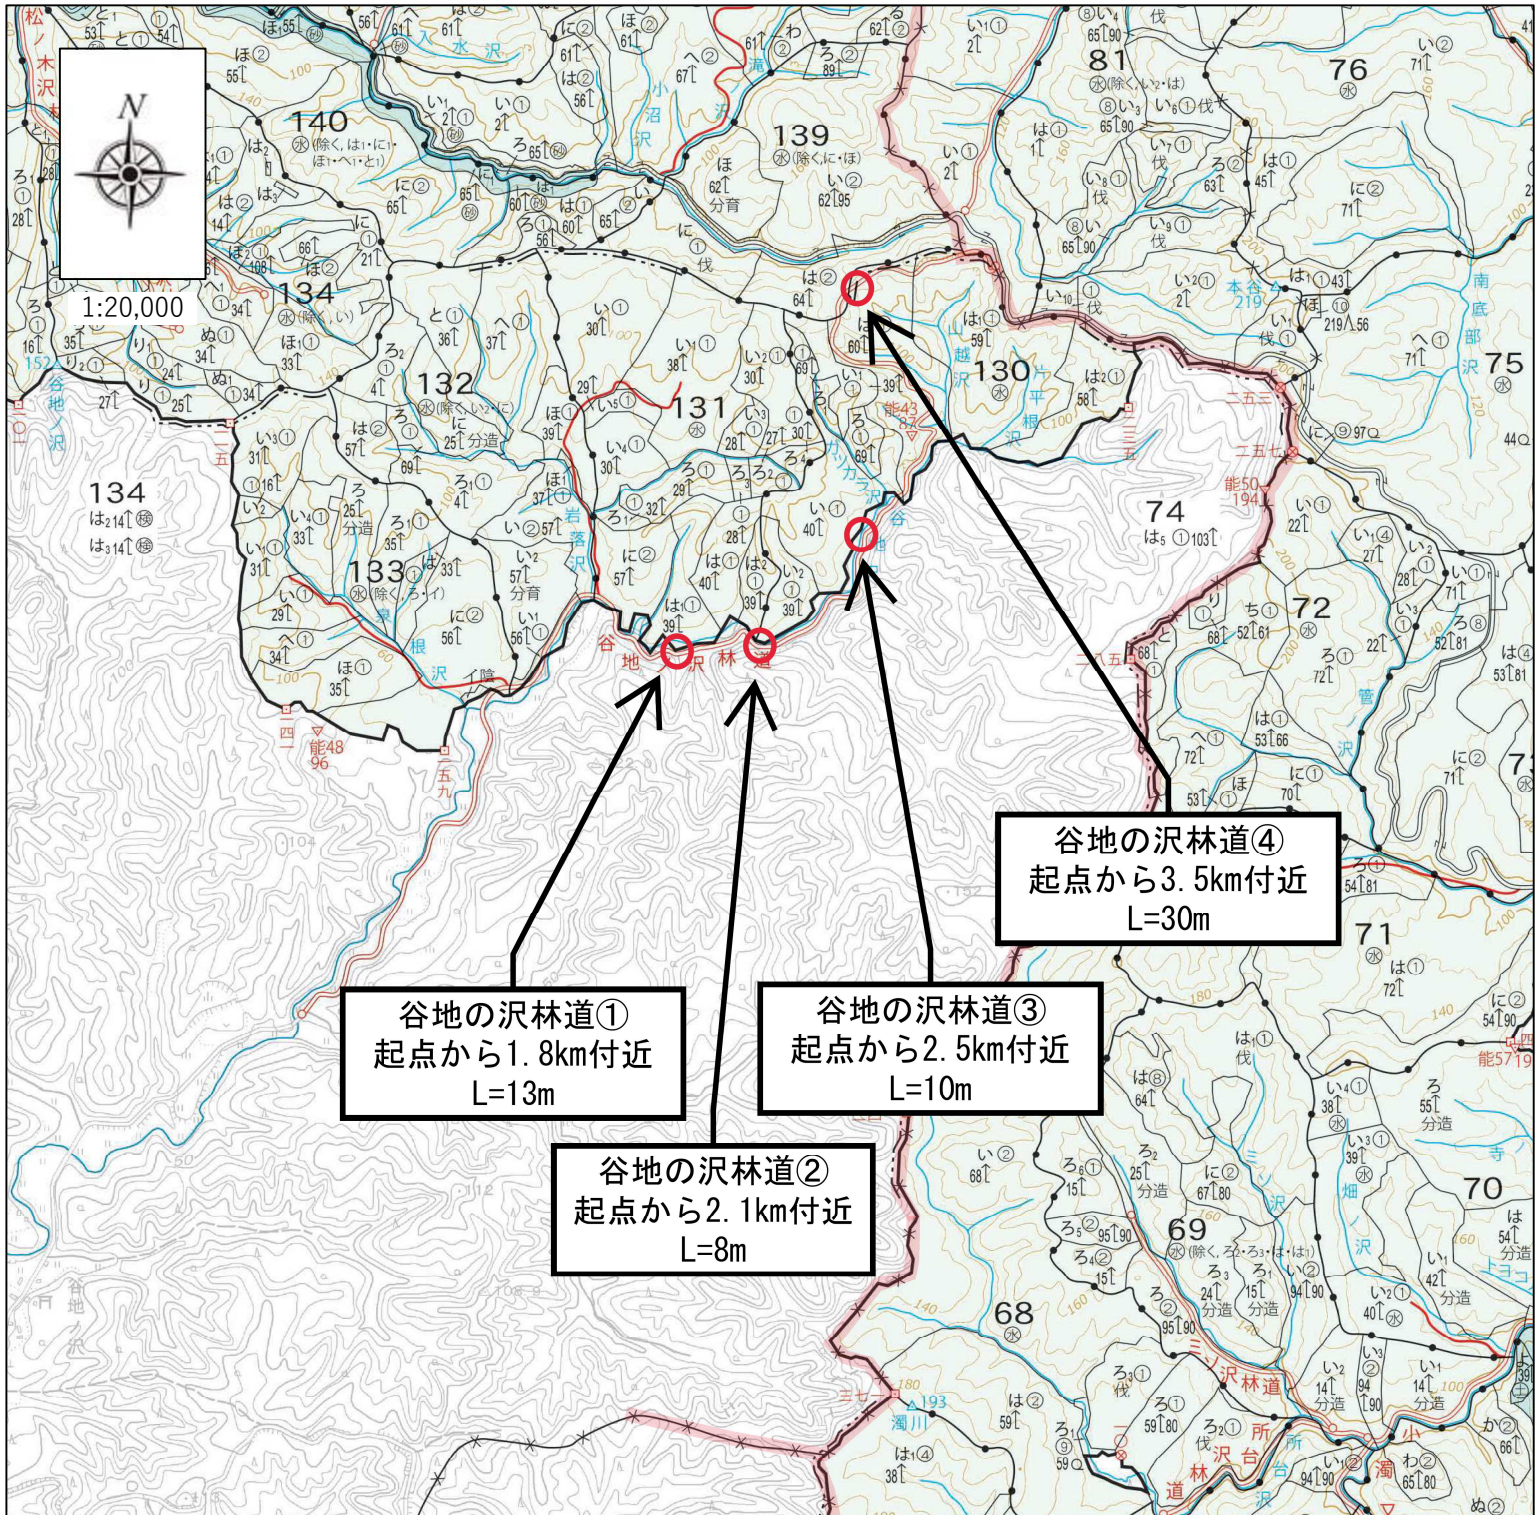

令和5年7月豪雨災害状況（林道災害）

1 2. 谷地の沢林道（三種町）

位置図

被害状況写真（箇所①）

写真1.被災状況（上空から全景：箇所①）

写真2.被災状況（起点側→終点側：箇所①）

被害状況写真（箇所②）

写真3.被災状況（上空から全景：箇所②）

写真4.被災状況（起点側→終点側：箇所②）

被害状況写真（箇所③）

写真 5.被災状況（上空から全景：箇所③）

写真 6.被災状況（起点側→終点側：箇所③）

被害状況写真（箇所④）

写真7.被災状況
（上空から全景：箇所④）

写真8.被災状況
（起点側→終点側：箇所④）

写真9.被災状況
（路面崩落状況：箇所④）