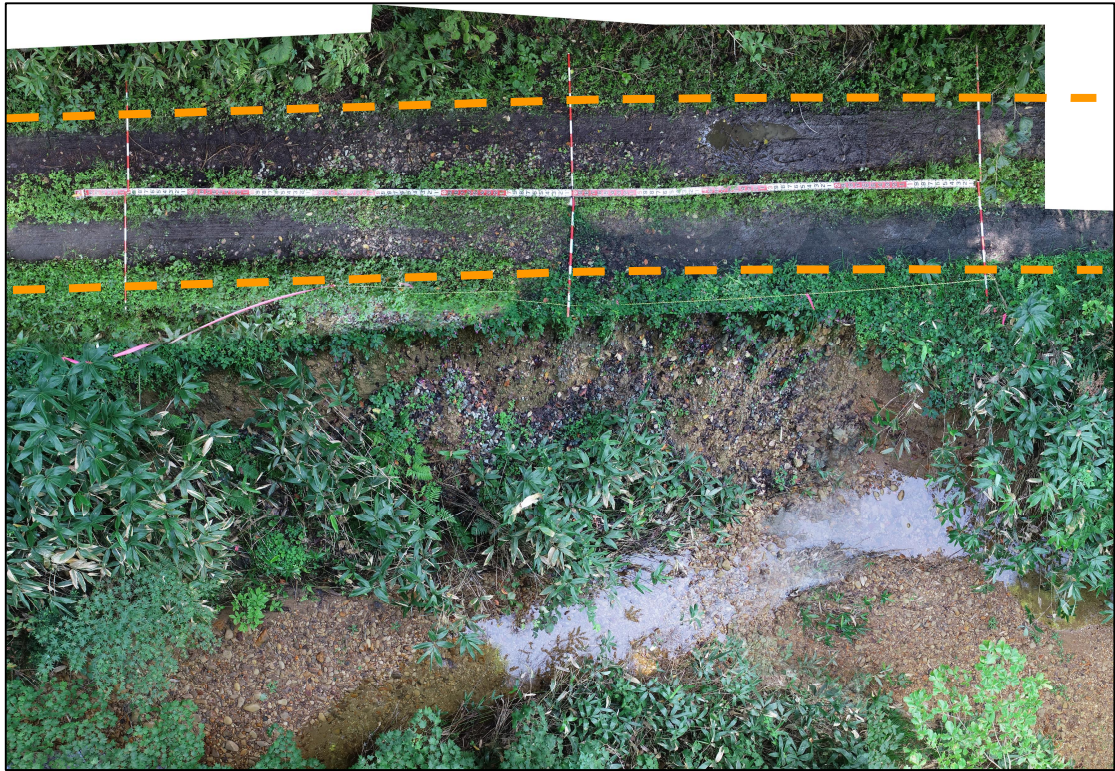

令和5年7月豪雨災害状況（林道災害）

1 2. 谷地の沢林道（三種町）

位置図

被害状況写真（箇所①）

写真1.被災状況（上空から全景：箇所①）

写真2.被災状況（起点側→終点側：箇所①）

被害状況写真（箇所②）

写真3.被災状況（上空から全景：箇所②）

写真4.被災状況（起点側→終点側：箇所②）

被害状況写真（箇所③）

写真 5.被災状況（上空から全景：箇所③）

写真 6.被災状況（起点側→終点側：箇所③）

被害状況写真（箇所④）

写真7.被災状況
（上空から全景：箇所④）

写真8.被災状況
（起点側→終点側：箇所④）

写真9.被災状況
（路面崩落状況：箇所④）