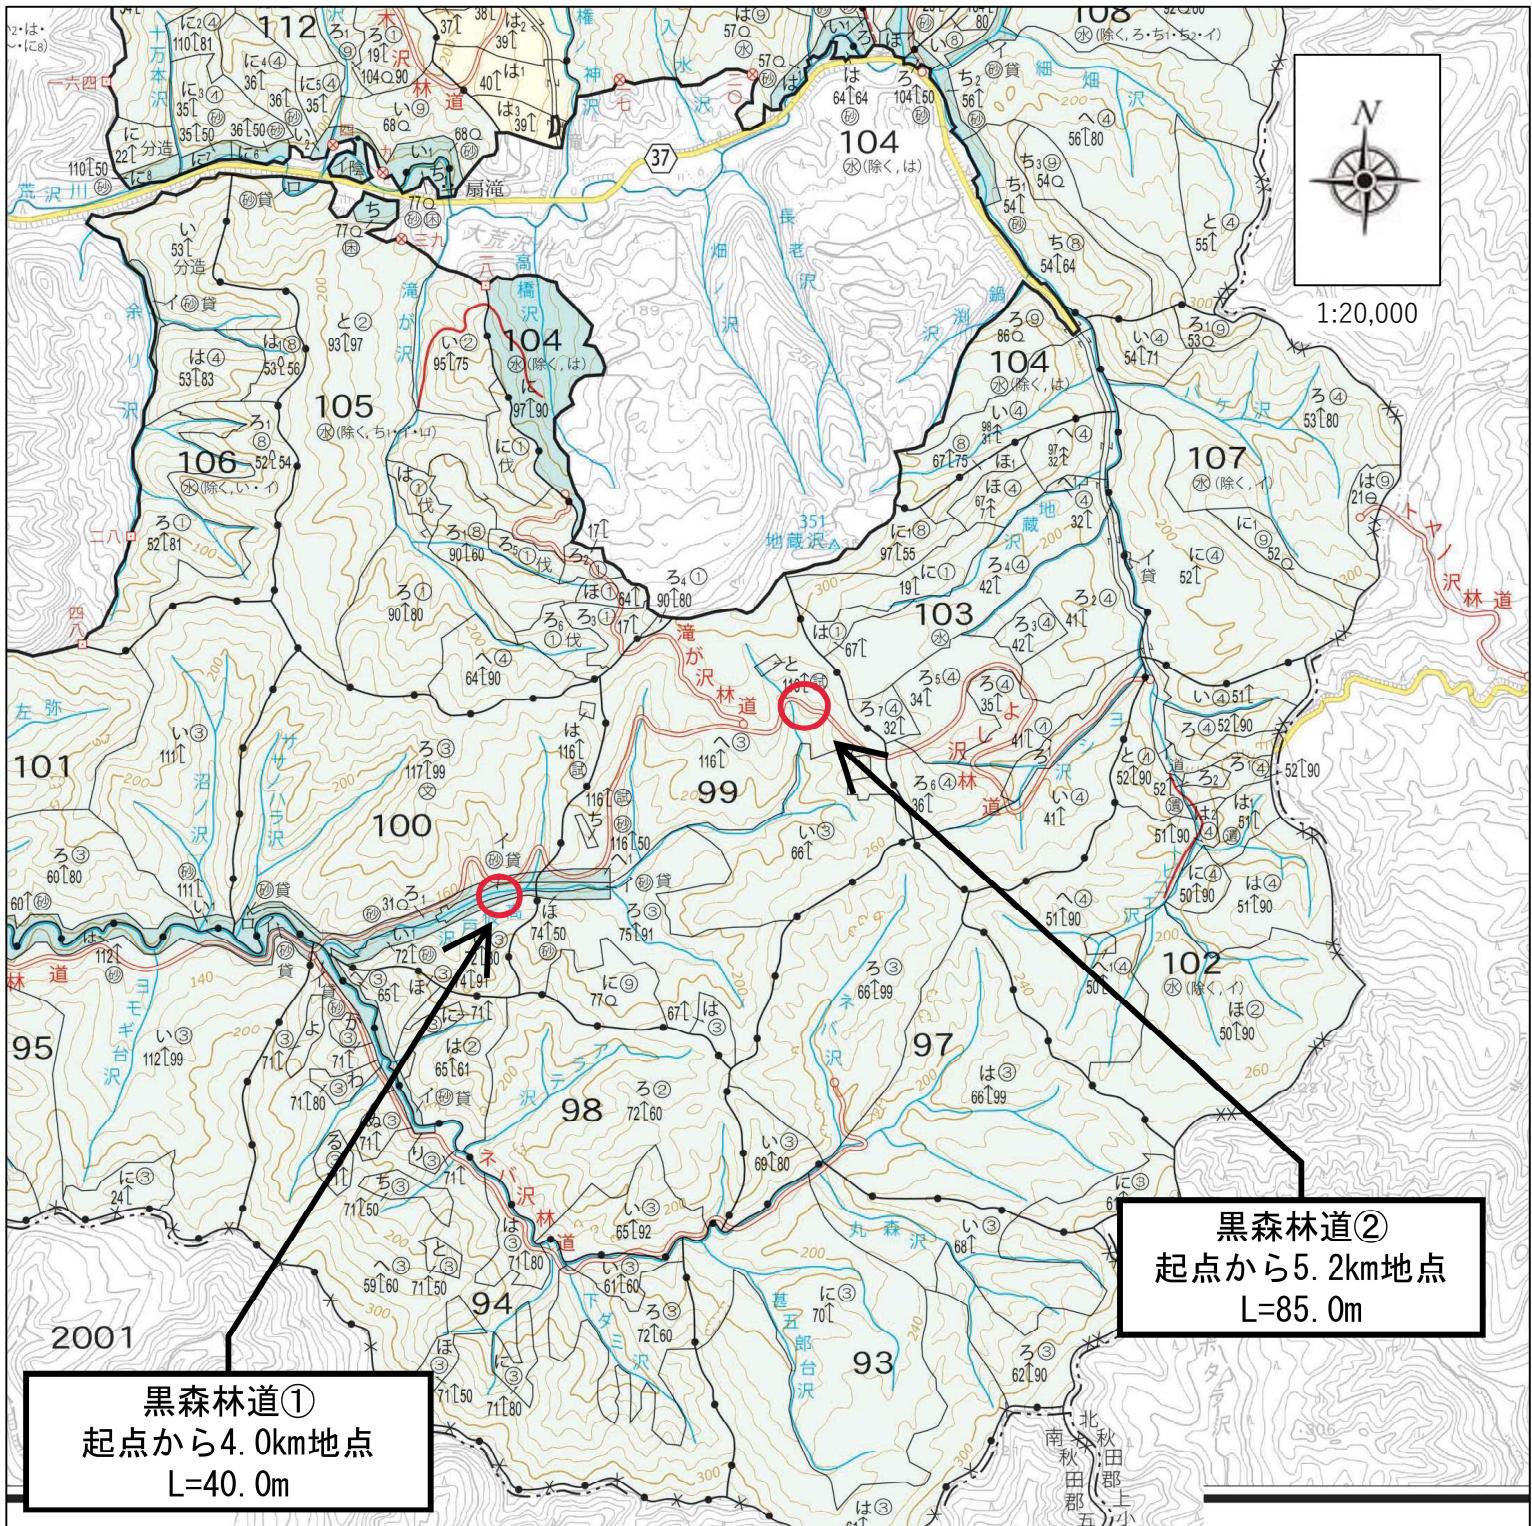

# 令和5年7月豪雨災害状況（林道災害）

## 10. 黒森林道（三種町）

### 位置図

# 被害状況写真

写真 1 .被災状況（全景：箇所①）

写真 2 .被災状況（起点側→終点側：箇所①）

写真 3 .被災状況（全景：箇所②）

写真 4 .被災状況（起点側→終点側：箇所②）