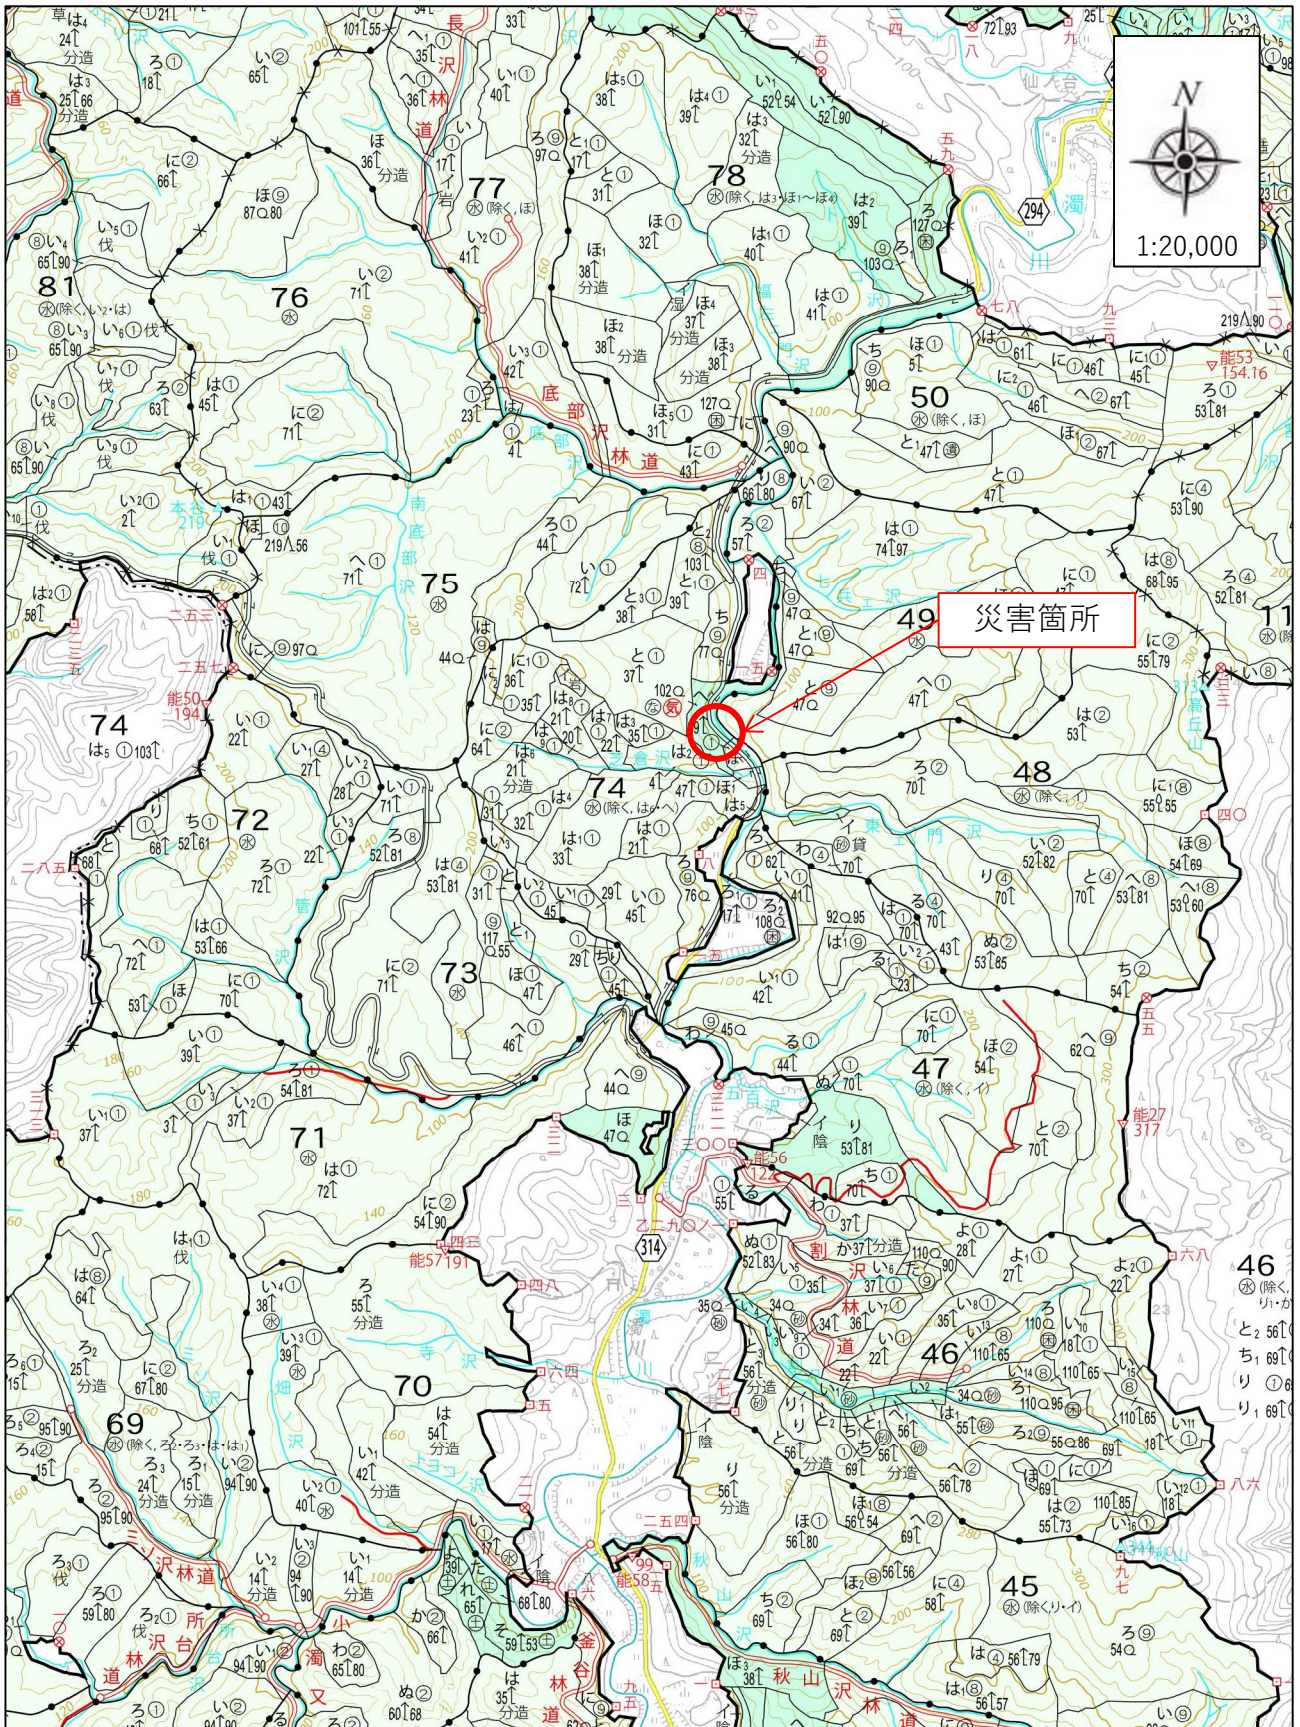

令和5年7月豪雨災害状況（山地災害）

1. 内川（能代市）

位置図

被害状況写真

写真1. 崩壊地の状況（全景）

写真2. 崩壊地の状況（県道より）

写真3. 県道への土砂堆積状況