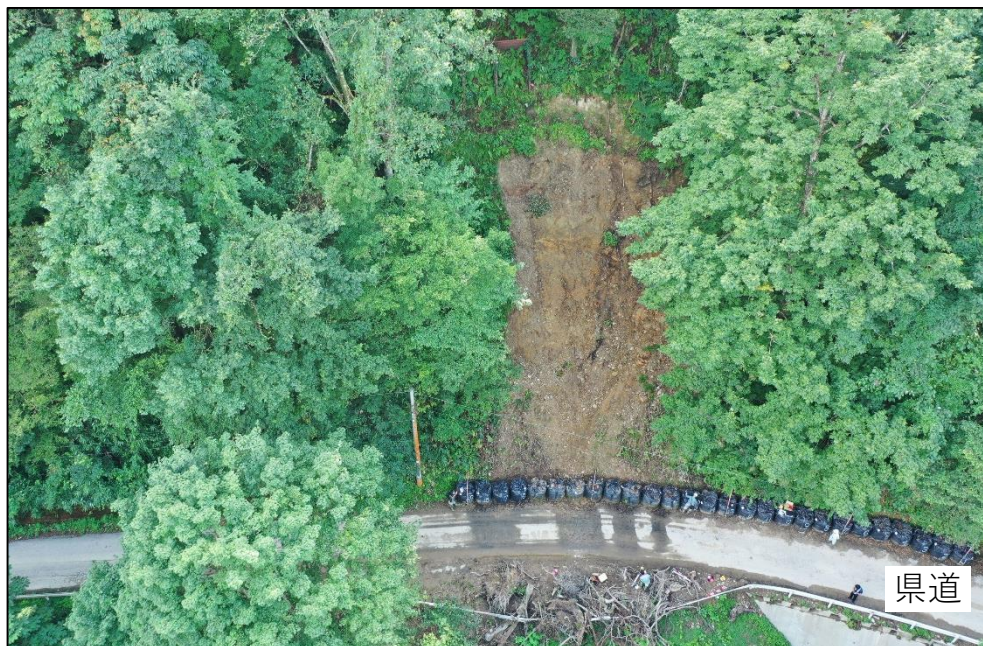

令和5年7月豪雨災害状況（山地災害）

1. 内川（能代市）

位置図

被害状況写真

写真1. 崩壊地の状況（全景）

写真2. 崩壊地の状況（県道より）

写真3. 県道への土砂堆積状況