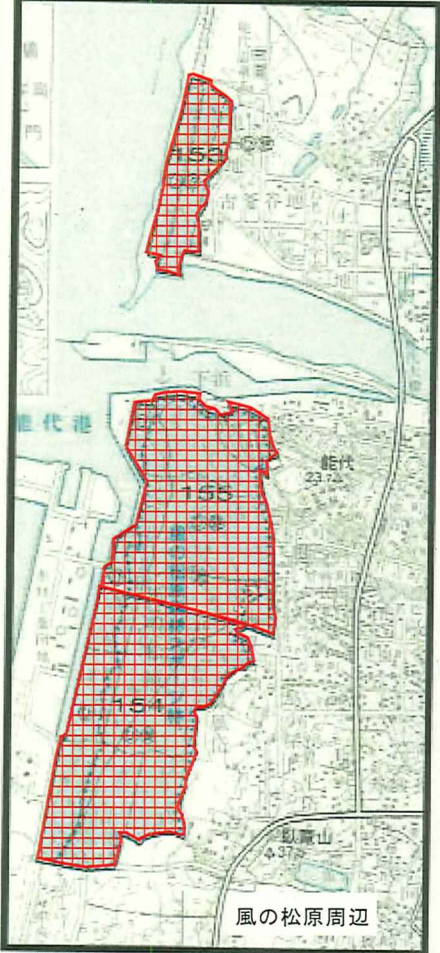

鳥獣の捕獲目的
立入禁止区域図 (A3)
能代市1(全2)・風の松原周辺

本図は、国有林野内における狩猟禁止区域のみを図示したものです
立入禁止区域は、東北森林管理局ホームページより最新版を確認ください
本図示ない場合で、短期業務入林等は都度の現地表示とするので、表示・
車両がある場合は立入禁止とします
一般者の入林箇所(レクリエーションの森、園地・登山コース付近)は表示
なくとも立入らないで下さい
本図示・標識の有無のみで過信せず、現地にて細心の注意をしてください

凡 例 (狩猟禁止区域)	
	自 令和5年11月 1日 至 令和6年 3月31日
	自 令和5年11月 1日 至 令和5年12月31日
縮 尺: 1:50,000	

秋田白神県立自然公園

藤 琴

藤 里 町

ニ ッ 井

ニッ井町

仁 鮒