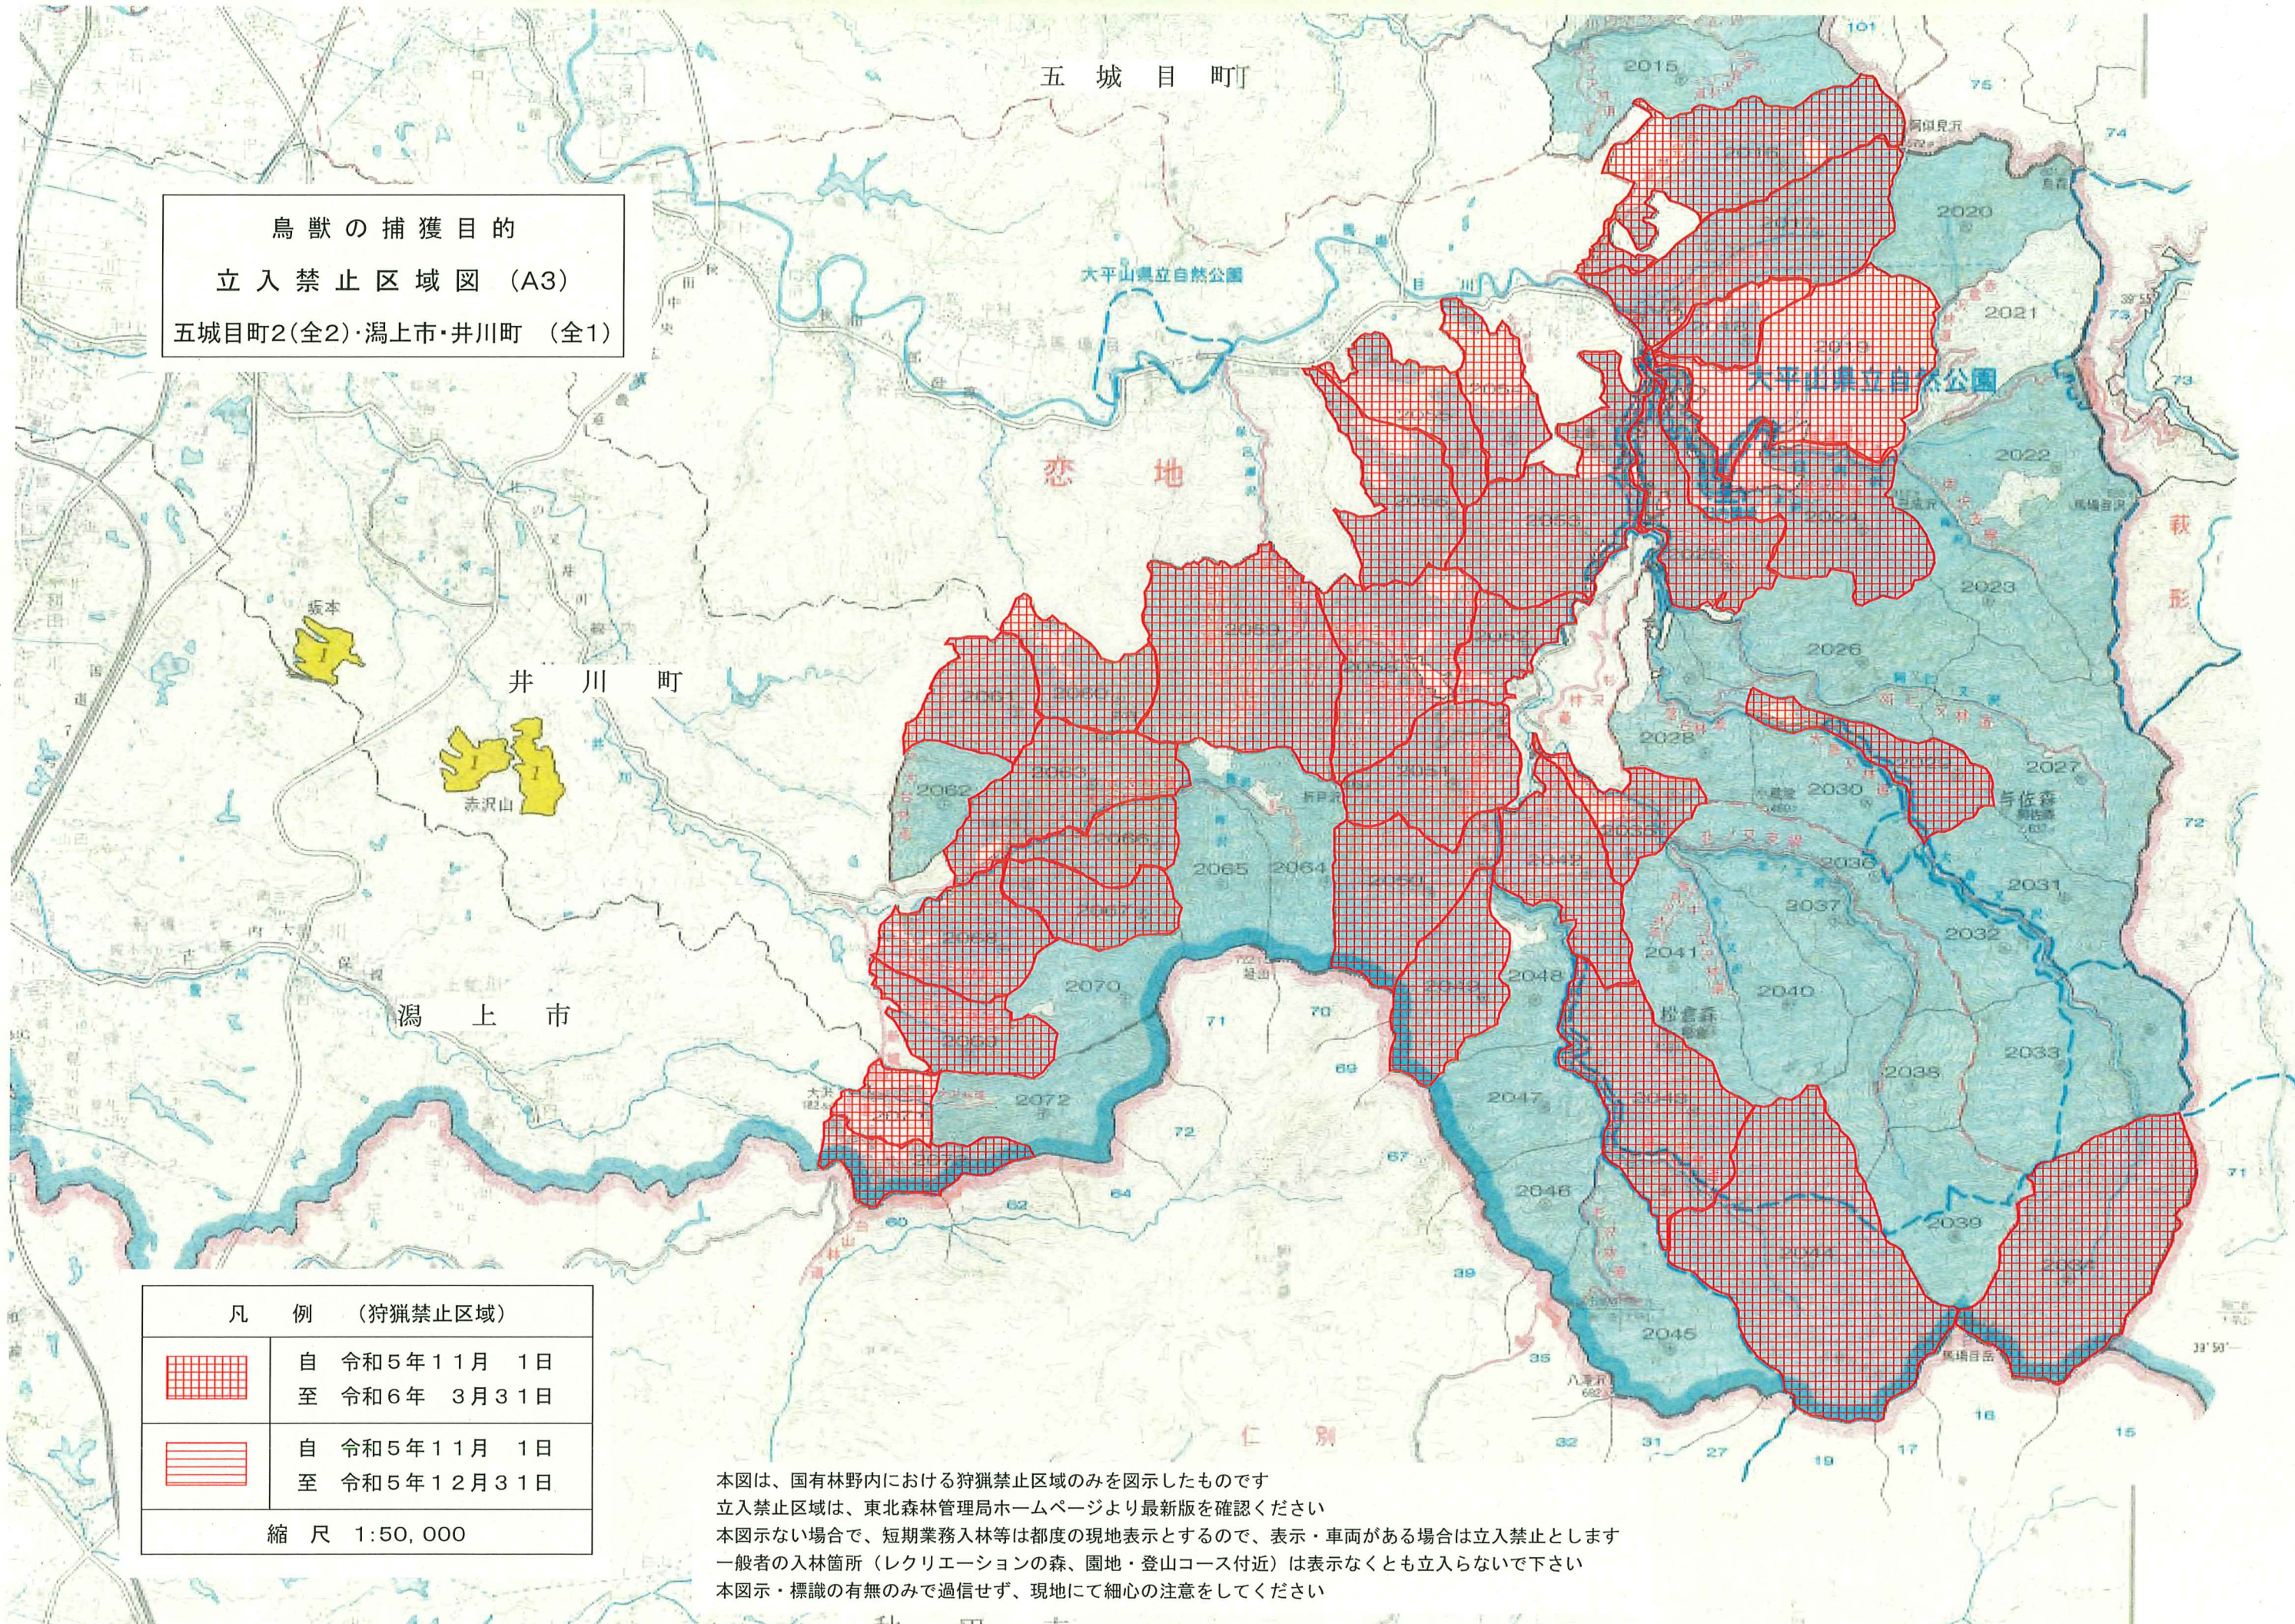

鳥獣の捕獲目的  
立入禁止区域図 (A3)  
五城目町2(全2)・湯上市・井川町 (全1)

凡 例 (狩猟禁止区域)	
	自 令和5年11月 1日 至 令和6年 3月31日
	自 令和5年11月 1日 至 令和5年12月31日
縮 尺 1:50,000	

本図は、国有林野内における狩猟禁止区域のみを图示したものです  
立入禁止区域は、東北森林管理局ホームページより最新版を確認ください  
本図示ない場合で、短期業務入林等は都度の現地表示とするので、表示・車両がある場合は立入禁止とします  
一般者の入林箇所(レクリエーションの森、園地・登山コース付近)は表示なくとも立入らないで下さい  
本図示・標識の有無のみで過信せず、現地にて細心の注意をしてください