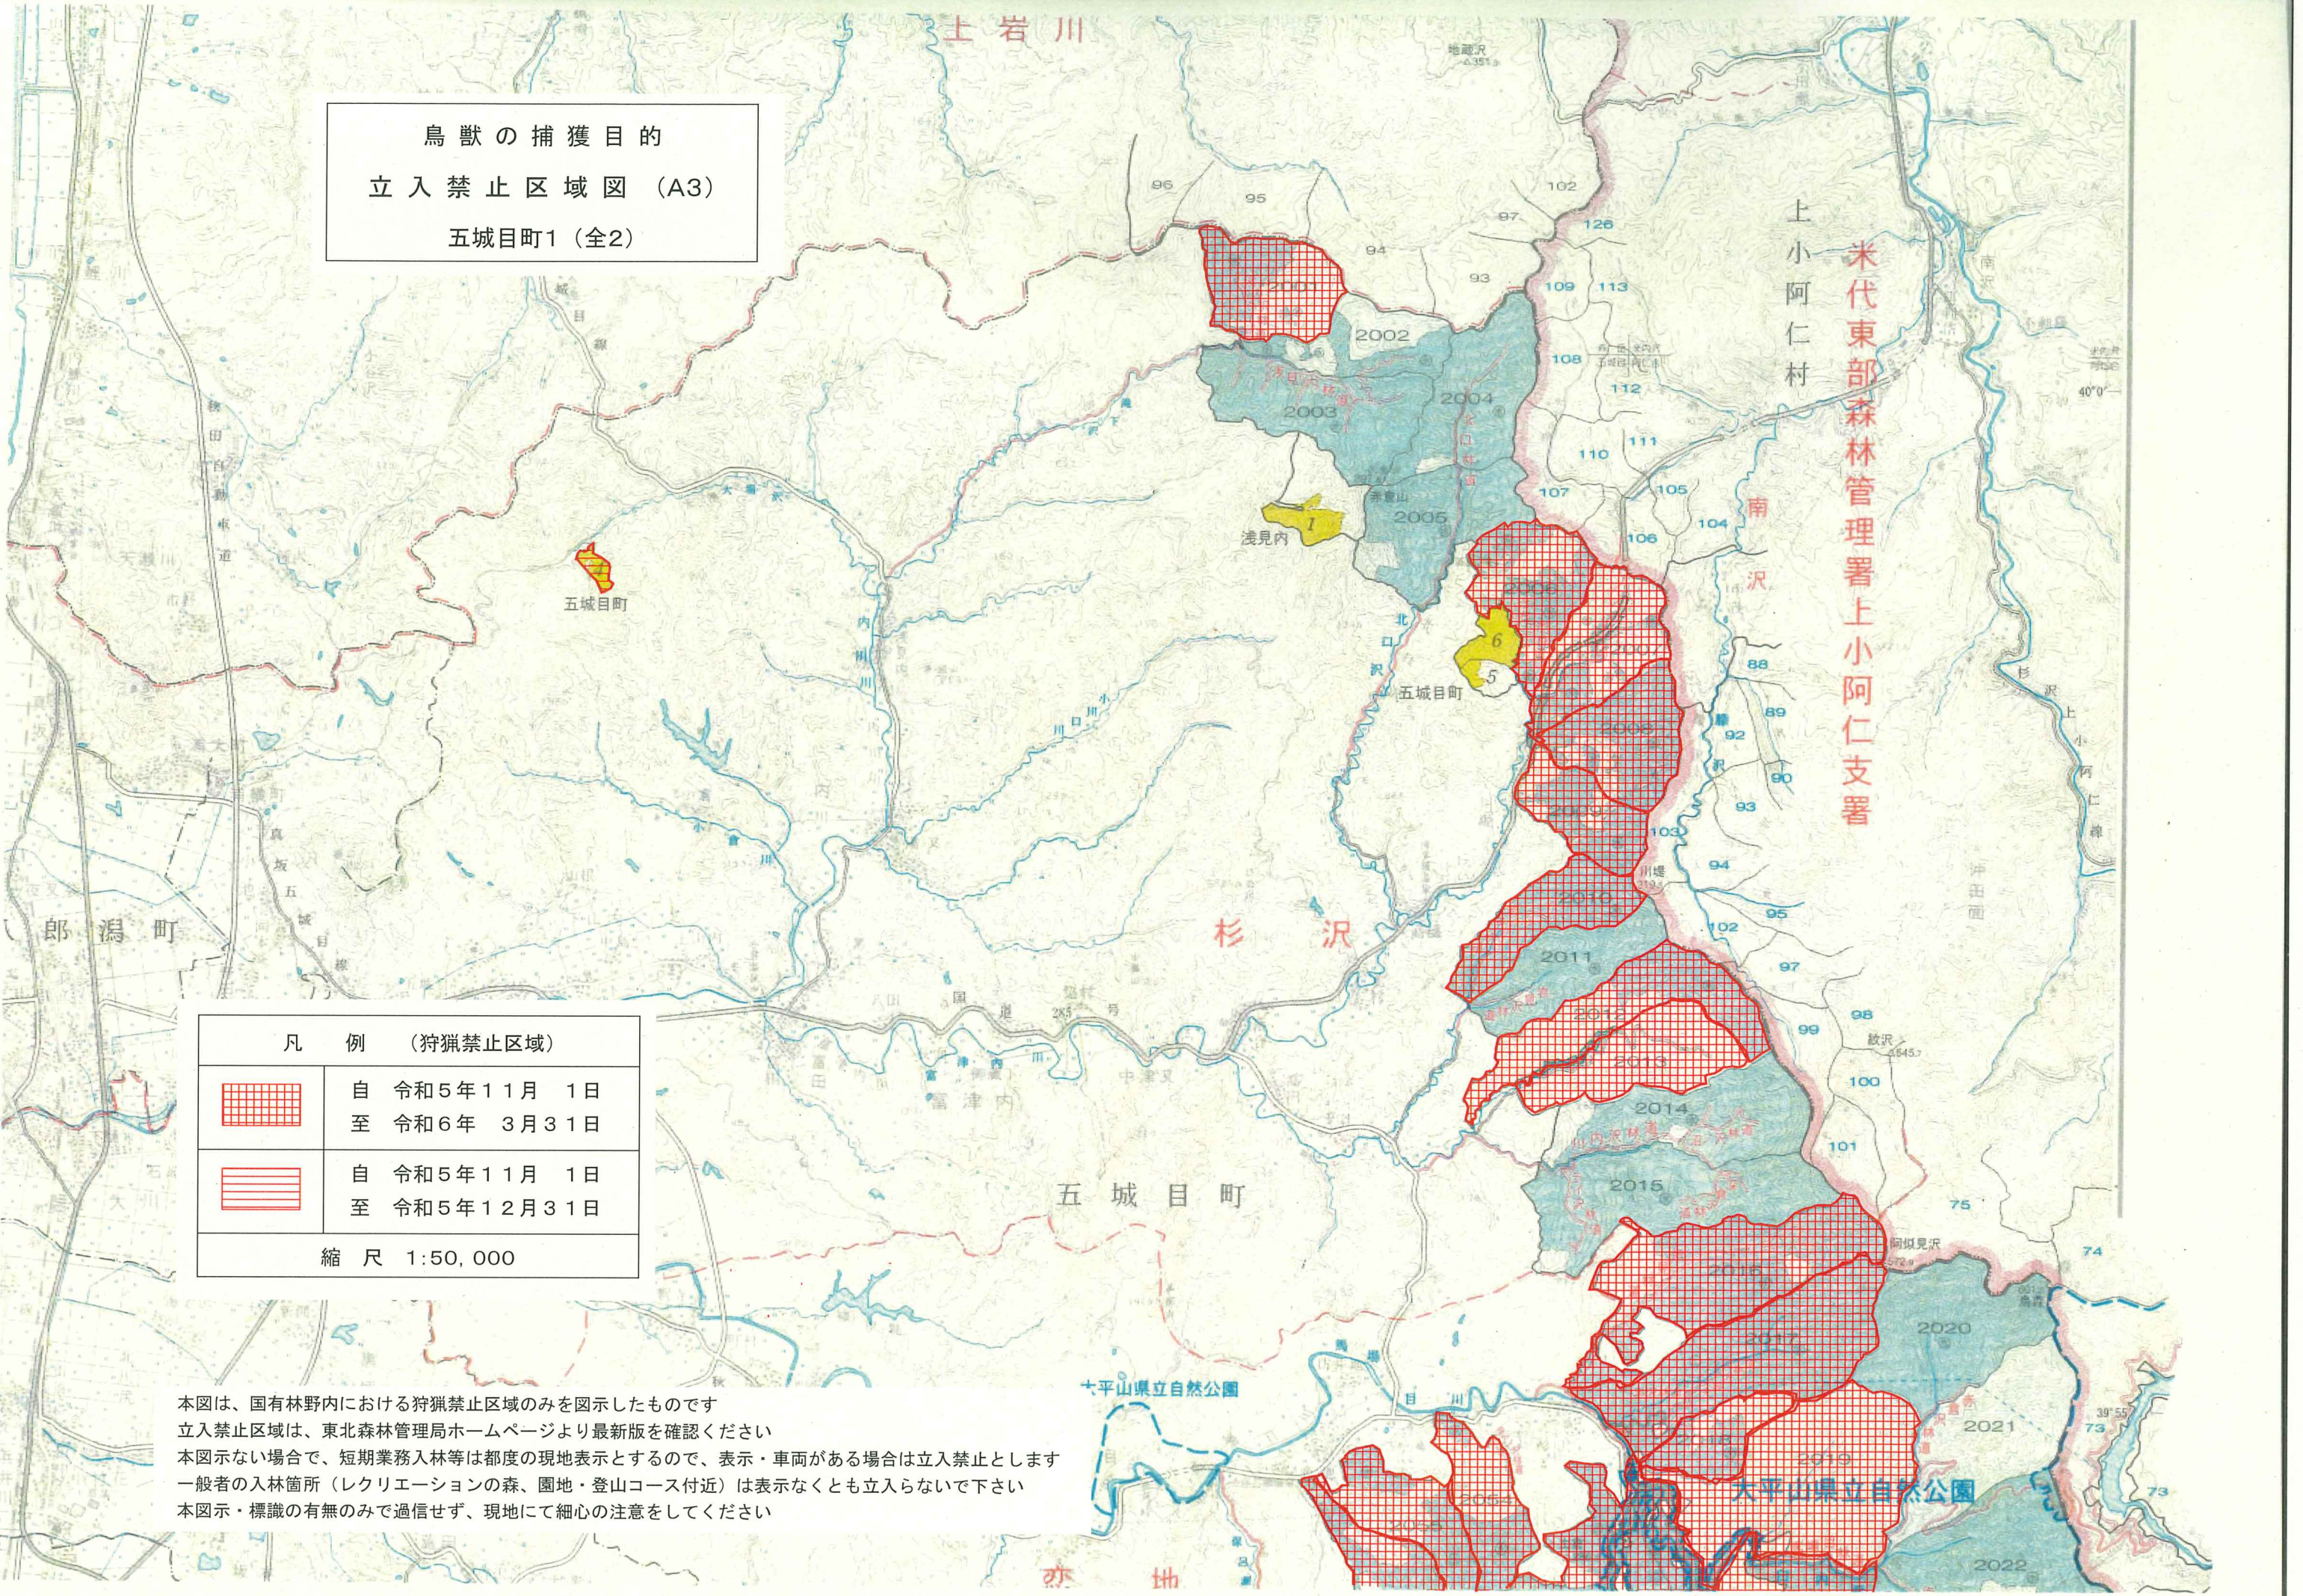

鳥獣の捕獲目的
立入禁止区域図 (A3)
五城目町1 (全2)

米代東部森林管理署上小阿仁支署

凡 例 (狩猟禁止区域)	
	自 令和5年11月 1日 至 令和6年 3月31日
	自 令和5年11月 1日 至 令和5年12月31日
縮 尺 1:50,000	

本図は、国有林野内における狩猟禁止区域のみを図示したものです
立入禁止区域は、東北森林管理局ホームページより最新版を確認ください
本図示ない場合、短期業務入林等は都度の現地表示とするので、表示・車両がある場合は立入禁止とします
一般者の入林箇所（レクリエーションの森、園地・登山コース付近）は表示なくとも立入らないで下さい
本図示・標識の有無のみで過信せず、現地にて細心の注意をしてください