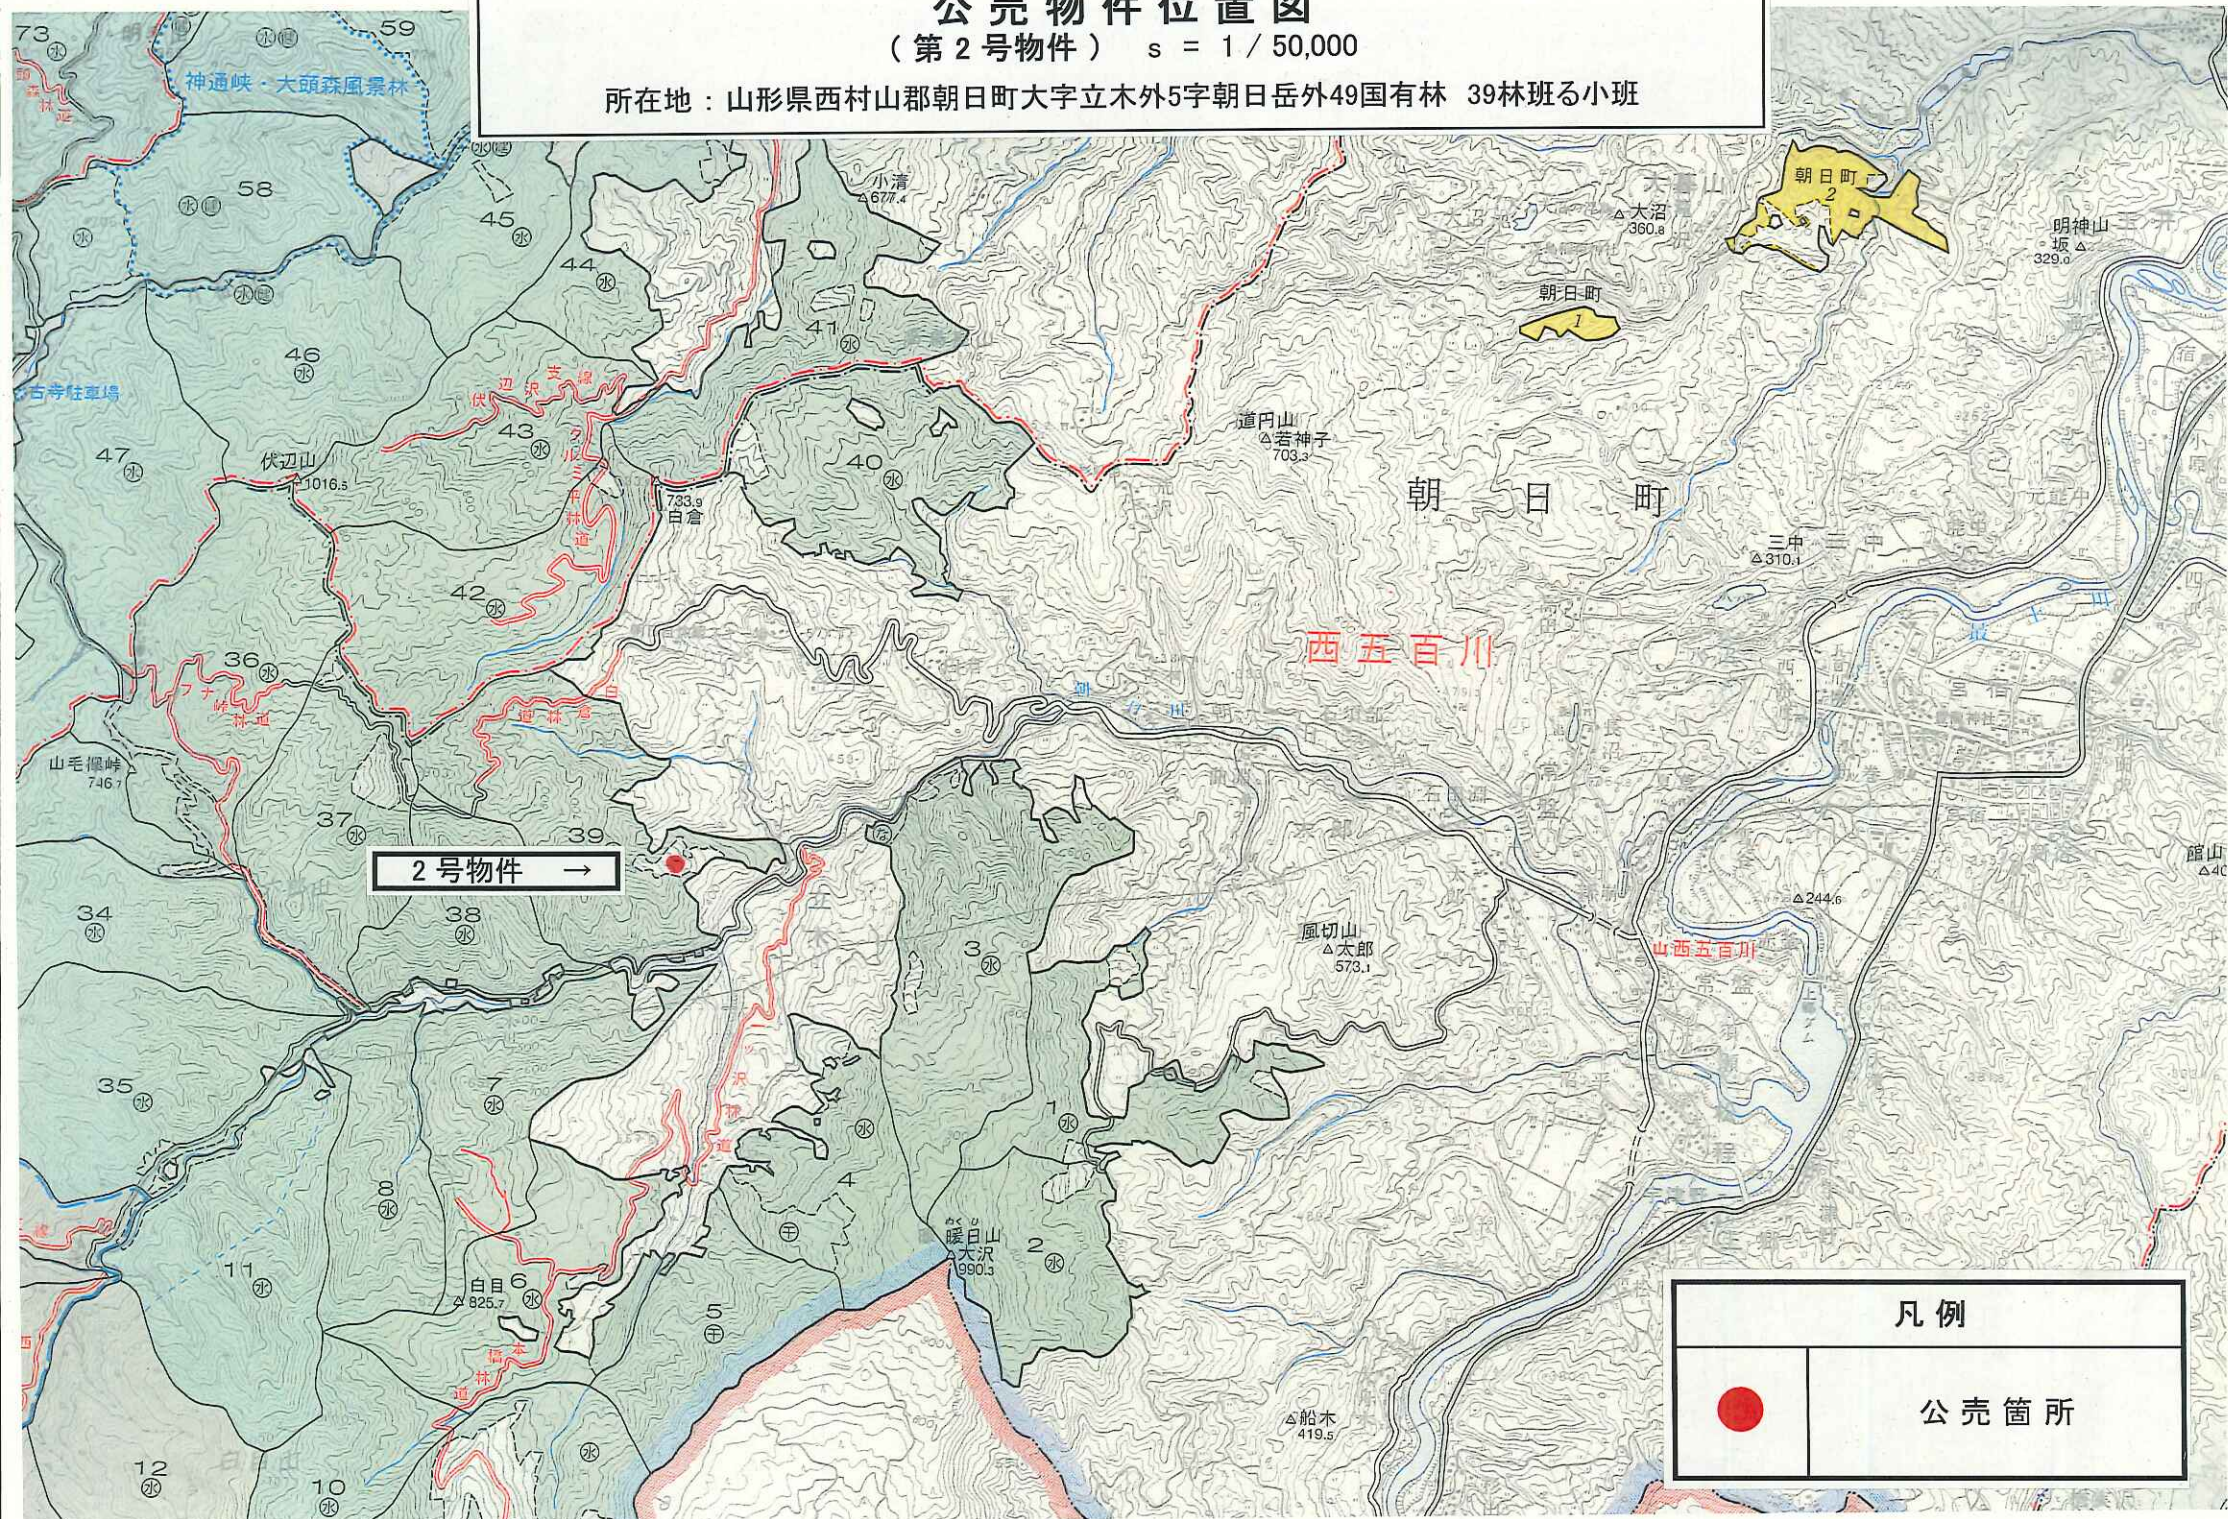

公売物件位置図

(第1号物件) s = 1 / 50,000

所在地：山形県尾花沢市大字市野々字高畑沢外4国有林 1057林班ろ小班

公売物件位置図

(第1号物件) $s = 1 / 5,000$

所在地：山形県尾花沢市大字市野々字高畑沢外4国有林 1057林班ろ小班

凡例	
	公売箇所

公売物件位置図 (第2号物件) s = 1 / 50,000

所在地：山形県西村山郡朝日町大字立木外5字朝日岳外49国有林 39林班る小班

凡例

公売箇所

公売物件位置図

(第2号物件) s = 1 / 5,000

所在地：山形県西村山郡朝日町大字立木外5字朝日岳外49国有林 39林班る小班

凡例

公売箇所

公売物件位置図 (第3号物件) s = 1 / 50,000

所在地：山形県西村山郡大江町大字柳川字龍前外8国有林 61林班お小班

3号物件 →

凡例	
	公売箇所

公売物件位置図
(第3号物件) s = 1 / 5,000

所在地：山形県西村山郡大江町大字柳川字龍前外8国有林 61林班お小班

凡例	
	公売箇所

四六〇五
四

所在地：山形県尾花沢市大字鶴子外1字屋敷平外34国有林 1072林班は小班

鶴巻田
延栄

C12-7-1
◎341.00

凡例	
	公売箇所

公売物件位置図

(第5号物件) s = 1 / 50,000

所在地：山形県尾花沢市大字鶴子外1字屋敷平外34国有林 1074林班う小班

← 5号物件