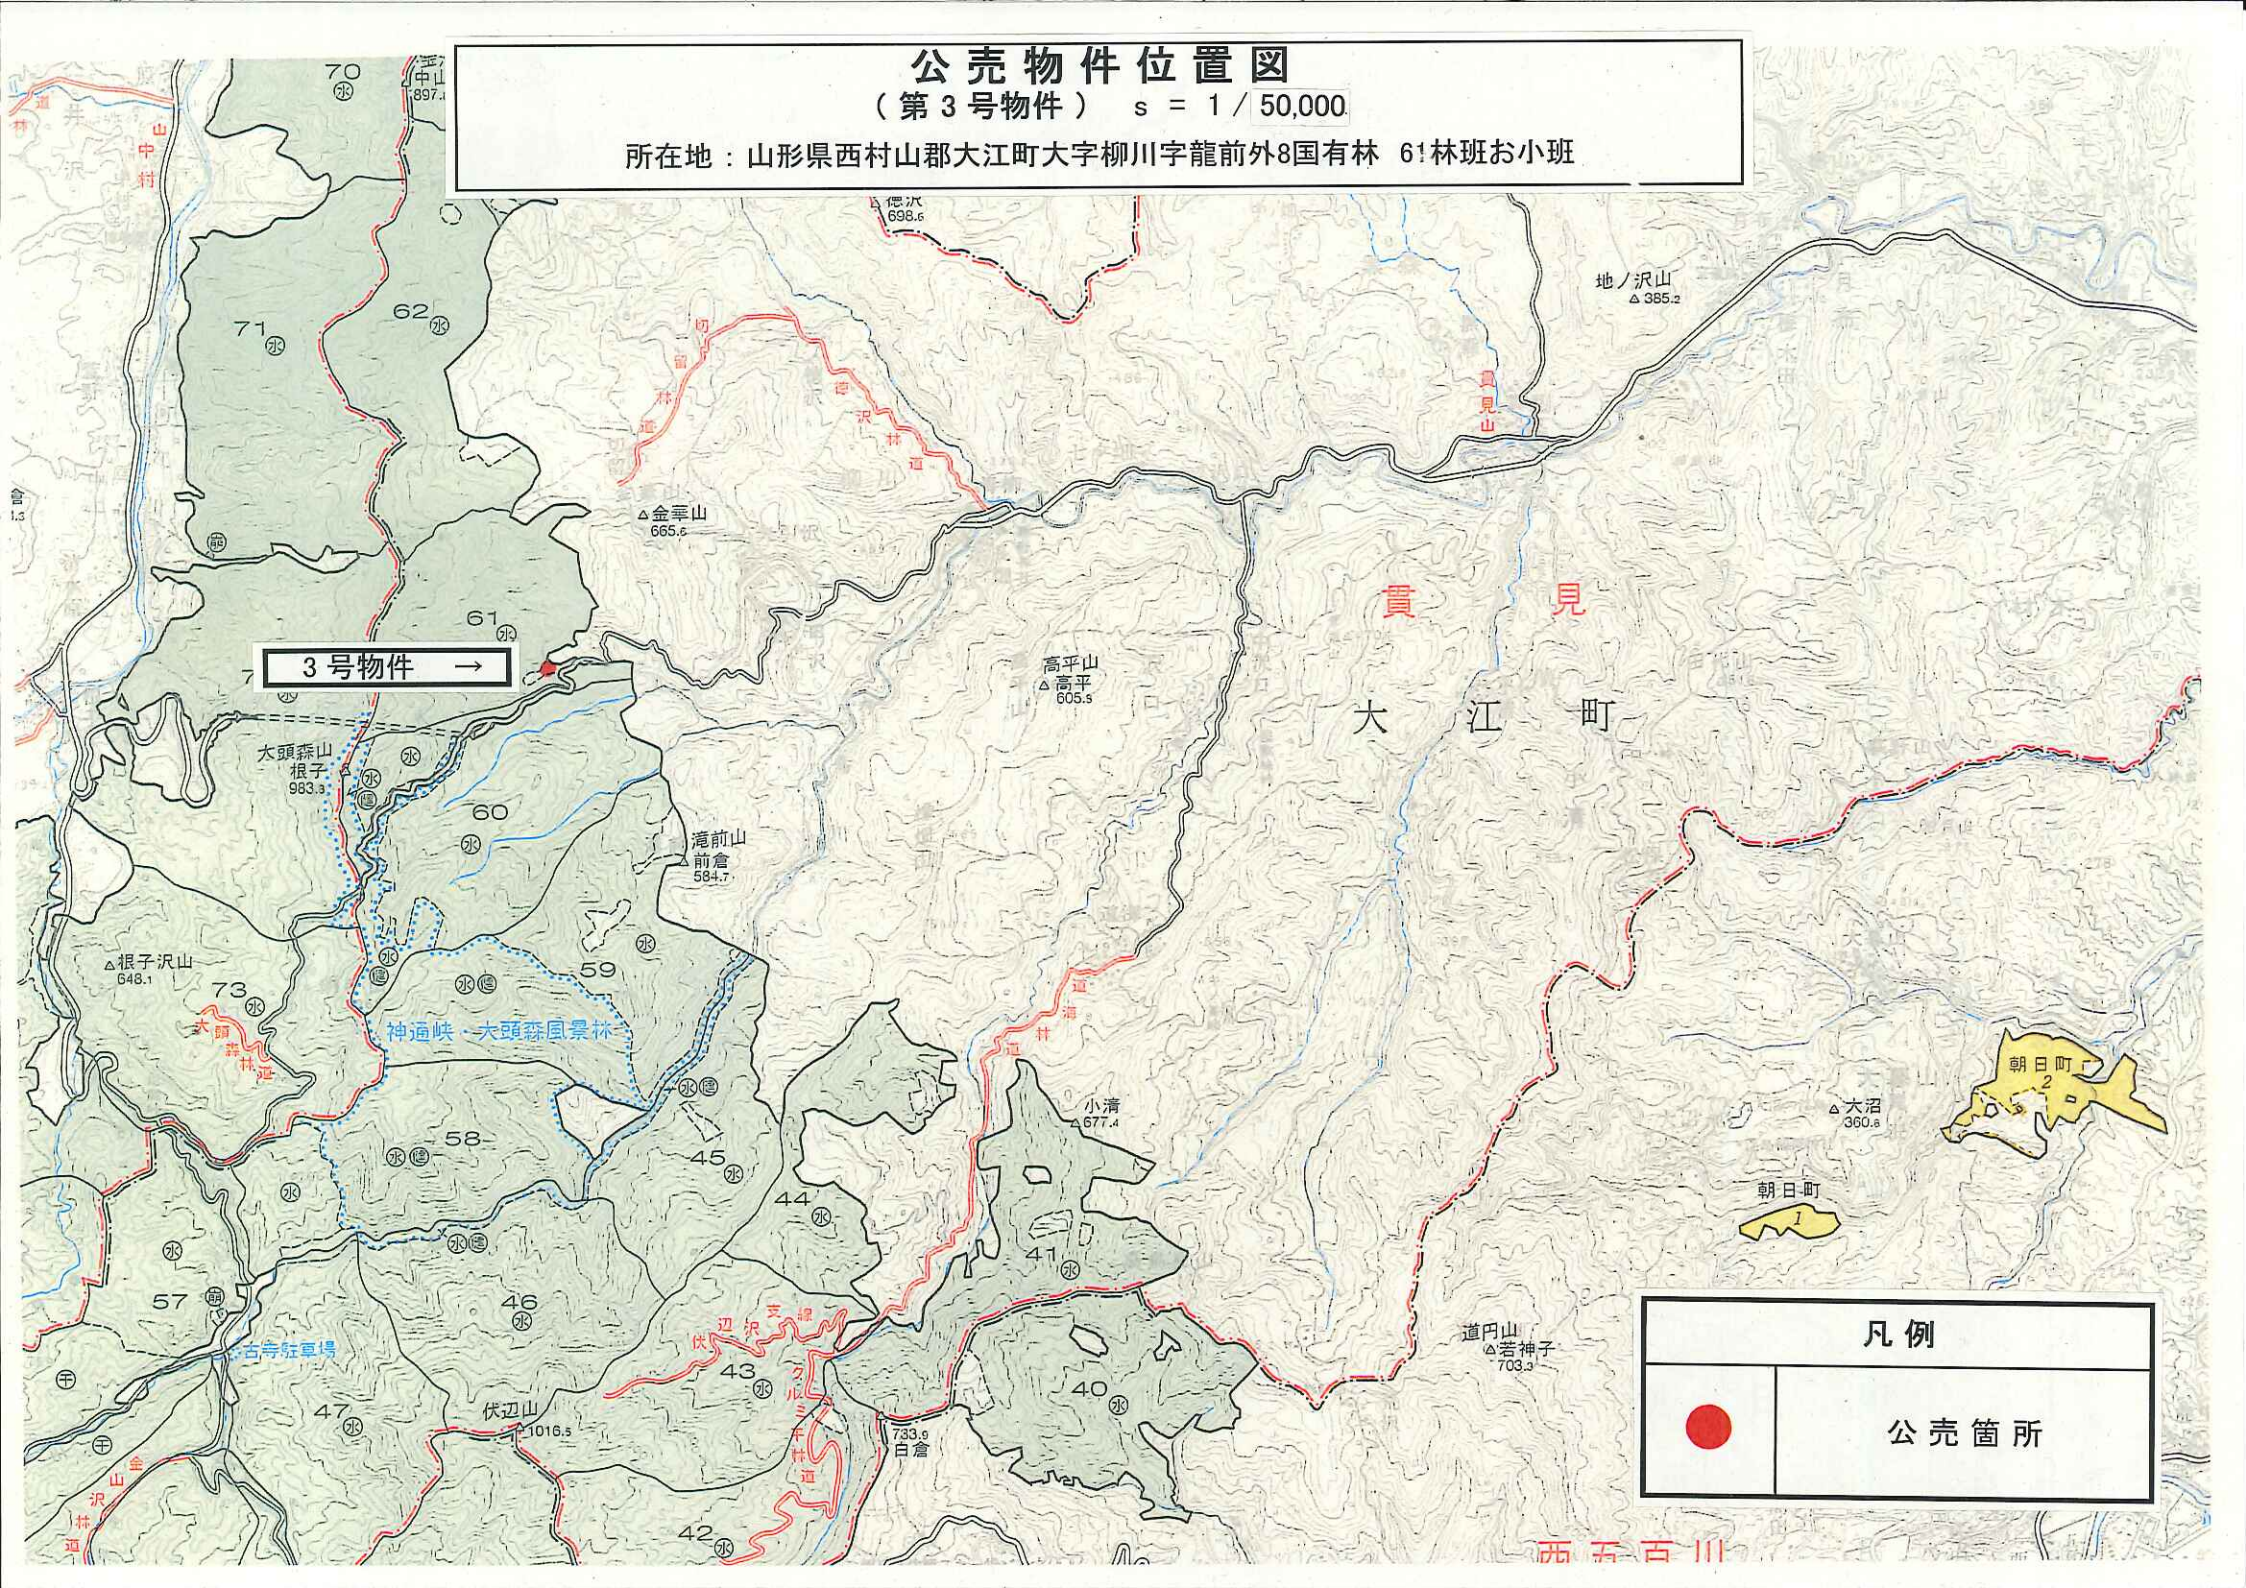

所在地：山形県西村山郡朝日町大字立木外5字朝日岳外49国有林 39林班る小班

凡例

公売箇所

公売物件位置図

(第2号物件) s = 1 / 5,000

所在地：山形県西村山郡朝日町大字立木外5字朝日岳外49国有林 39林班る小班

凡例

公売箇所

公売物件位置図 (第3号物件) s = 1 / 50,000

所在地：山形県西村山郡大江町大字柳川字龍前外8国有林 61林班お小班

3号物件 →

凡例	
	公売箇所

公売物件位置図
(第3号物件) s = 1 / 5,000

所在地：山形県西村山郡大江町大字柳川字龍前外8国有林 61林班お小班

凡例	
	公売箇所

四六〇五
四

公売物件位置図

(第4号物件) s = 1 / 50,000

所在地：山形県尾花沢市大字鶴子外1字屋敷平外34国有林 1072林班は小班

← 4号物件

凡例

公売箇所

公売物件位置図

(第4号物件) s = 1 / 5,000

所在地：山形県尾花沢市大字鶴子外1字屋敷平外34国有林 1072林班は小班

鶴巻田
延栄

C12-7-1
◎341.00

凡例	
	公売箇所

公売物件位置図

(第5号物件) s = 1 / 50,000

所在地：山形県尾花沢市大字鶴子外1字屋敷平外34国有林 1074林班う小班

← 5号物件