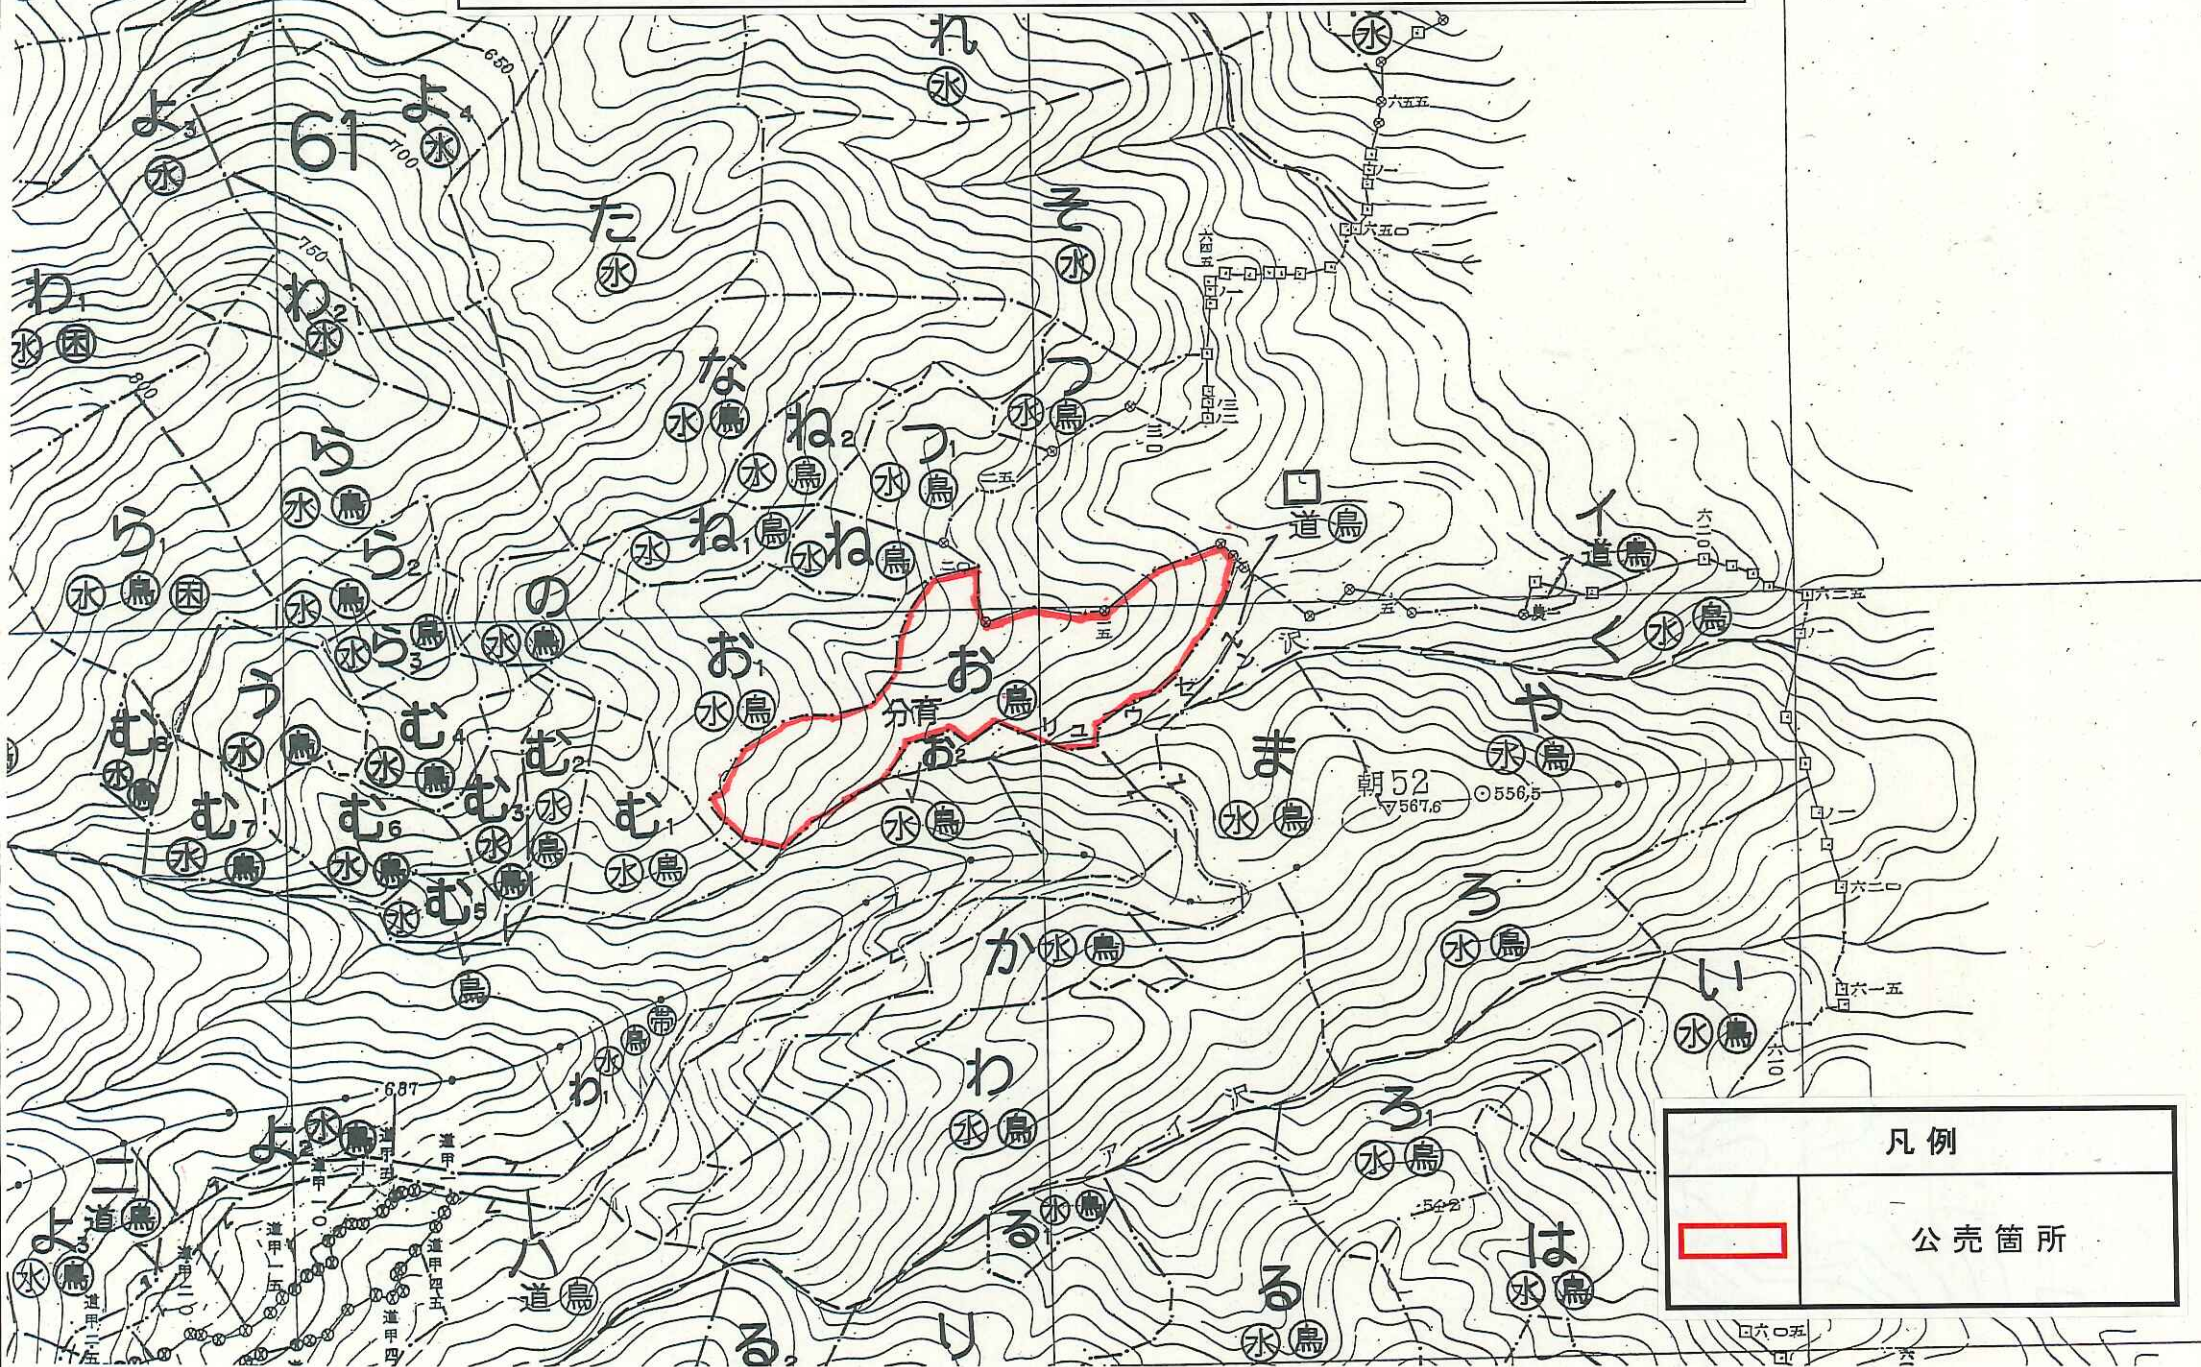

公売物件位置図 (第3号物件) s = 1 / 50,000

所在地：山形県西村山郡大江町大字柳川字龍前外8国有林 61林班お小班

3号物件 →

凡例	
	公売箇所

公売物件位置図
(第3号物件) s = 1 / 5,000

所在地：山形県西村山郡大江町大字柳川字龍前外8国有林 61林班お小班

凡例	
	公売箇所

四六〇五
四