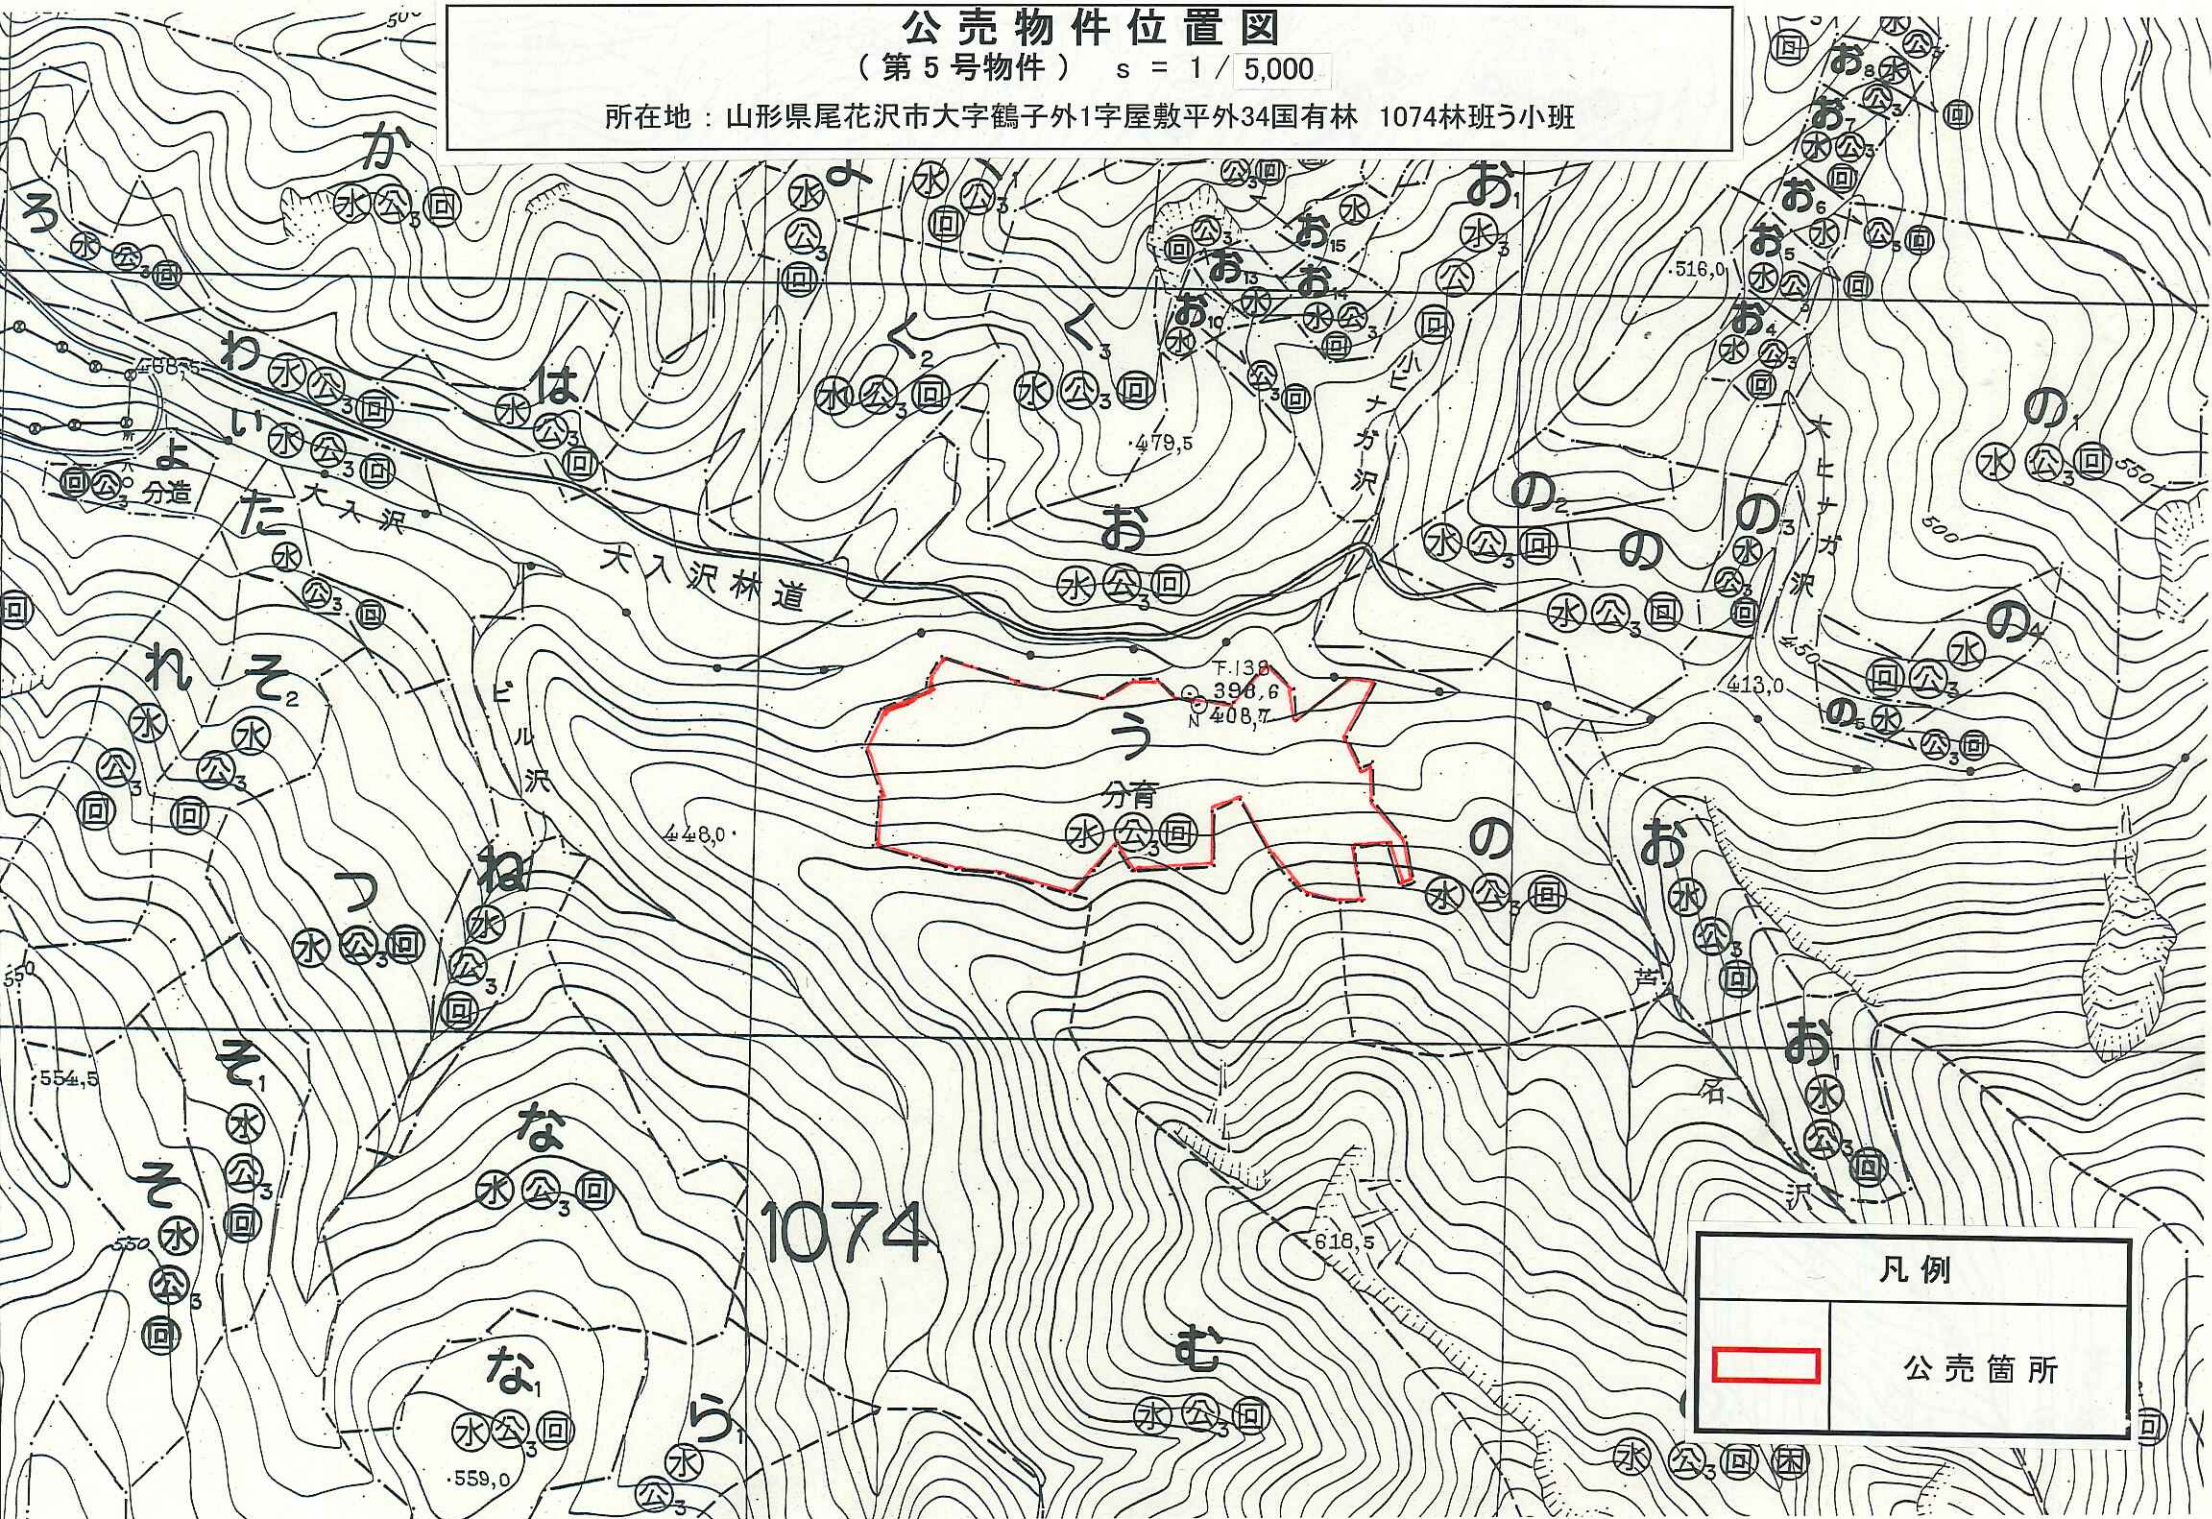

公売物件位置図

(第5号物件) $s = 1 / 5,000$

所在地：山形県尾花沢市大字鶴子外1字屋敷平外34国有林 1074林班う小班

凡例	
	公売箇所