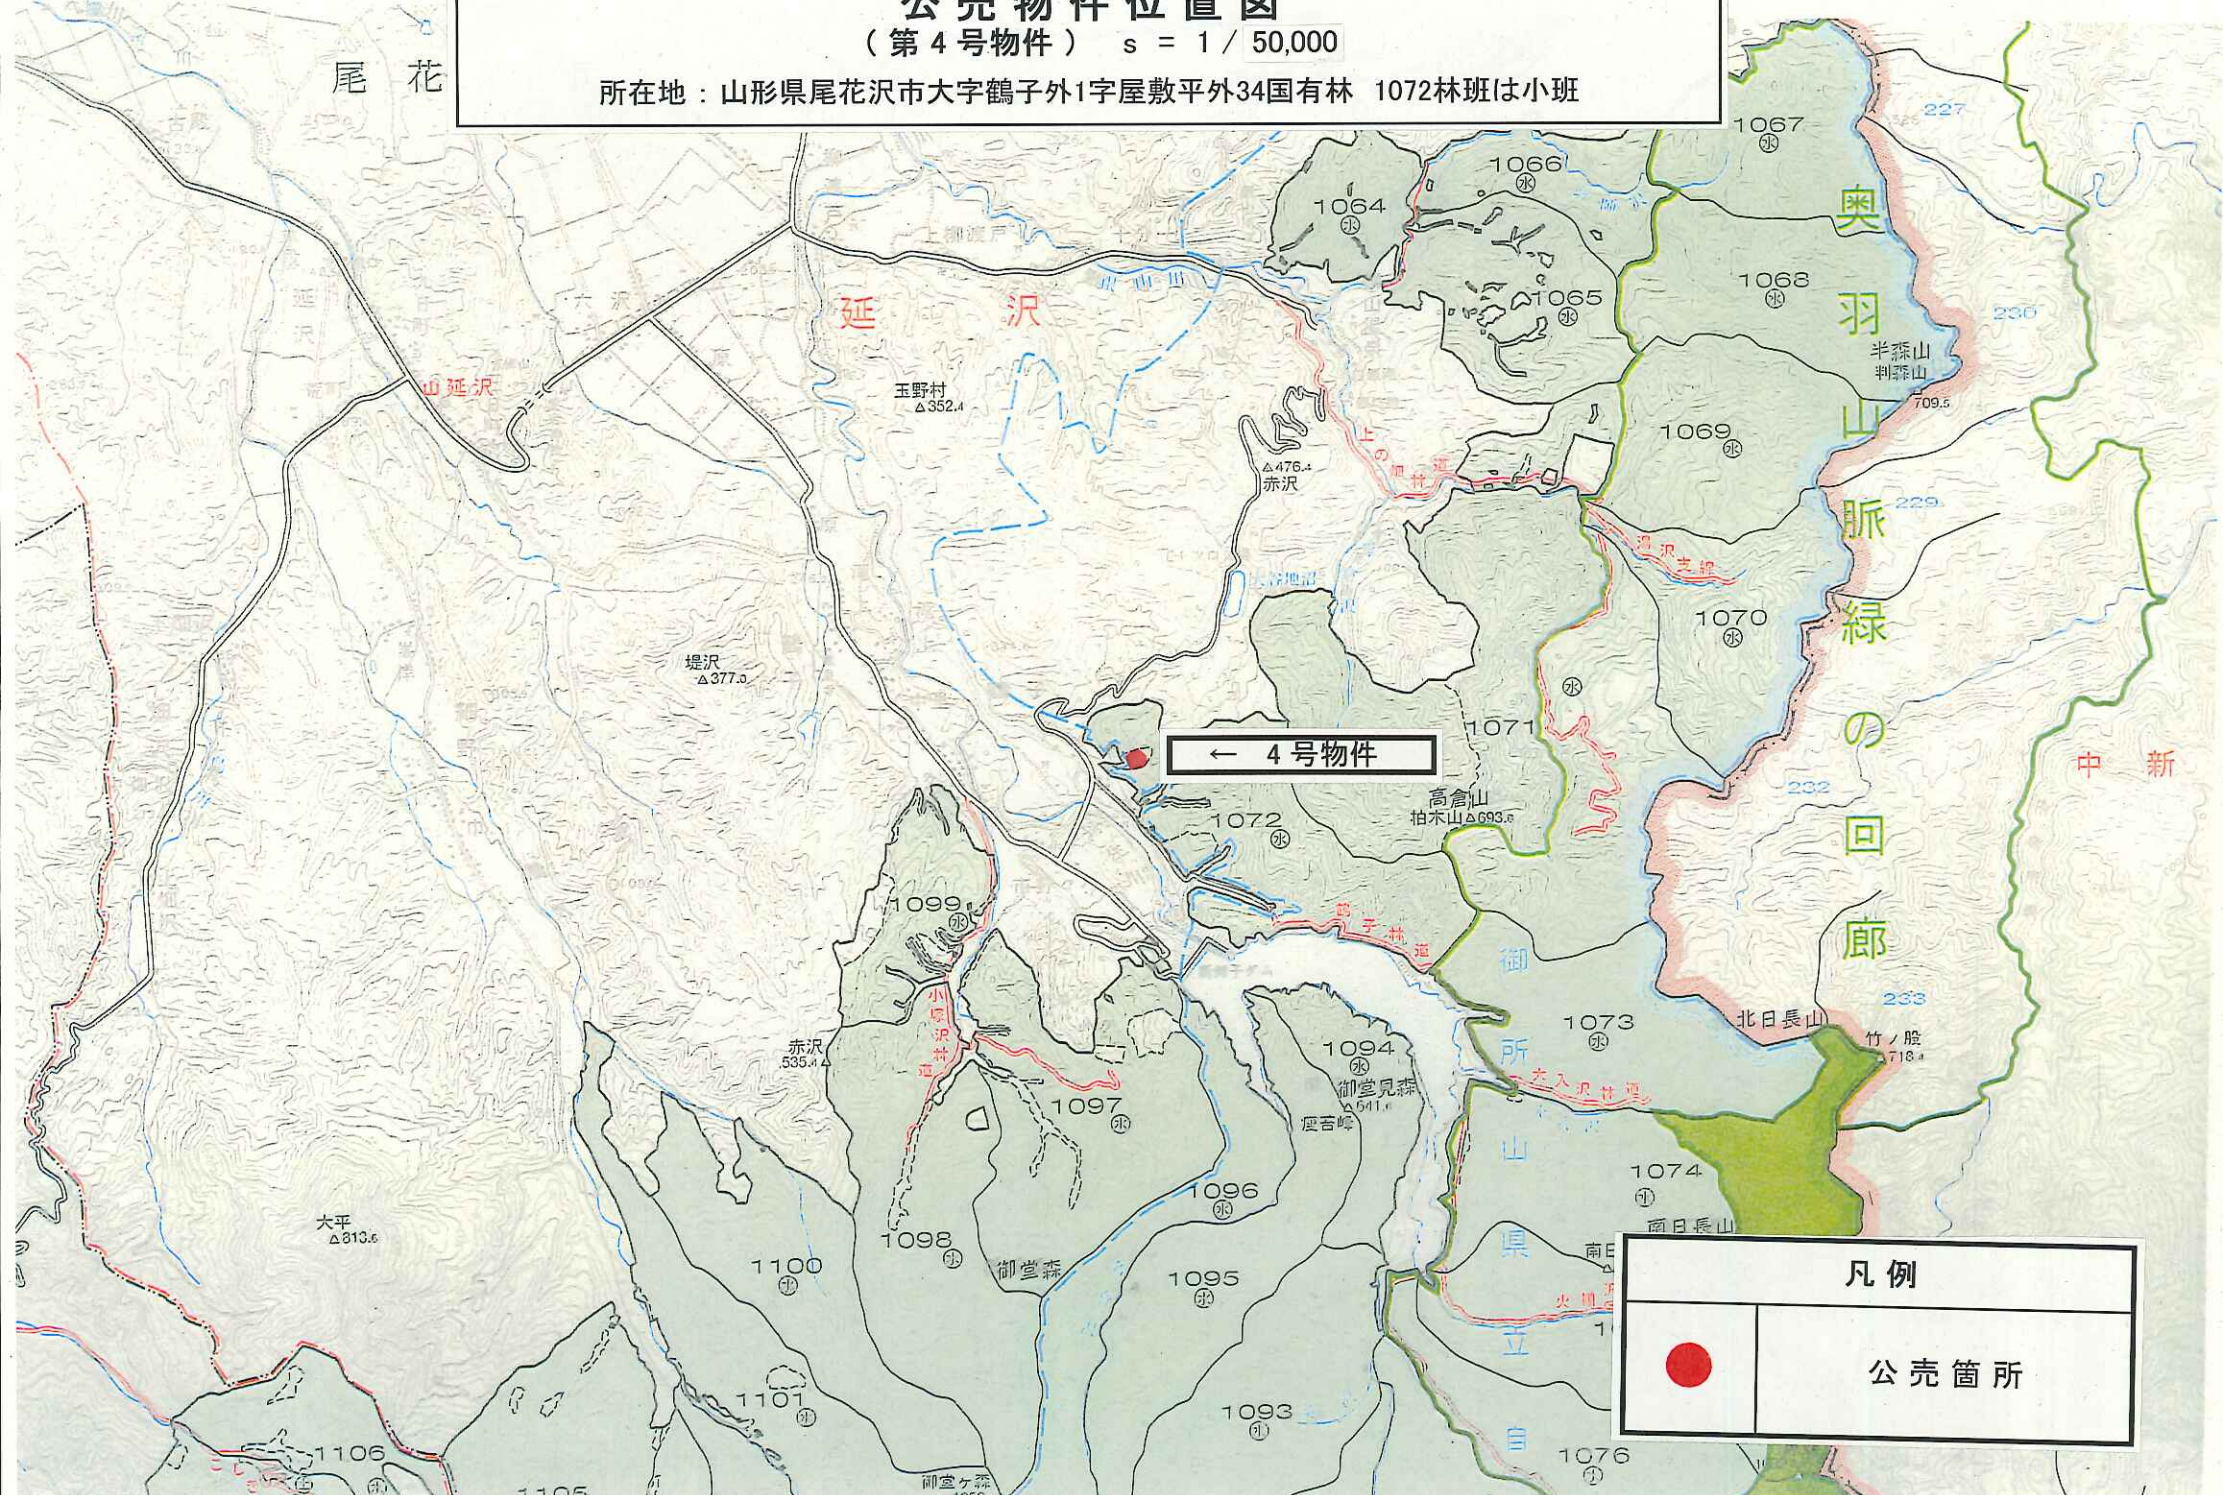

公売物件位置図 (第3号物件) s = 1 / 50,000

所在地：山形県西村山郡大江町大字柳川字龍前外8国有林 61林班お小班

3号物件 →

凡例	
	公売箇所

公売物件位置図
(第3号物件) s = 1 / 5,000

所在地：山形県西村山郡大江町大字柳川字龍前外8国有林 61林班お小班

凡例	
	公売箇所

四六〇五
四

公売物件位置図

(第4号物件) s = 1 / 50,000

所在地：山形県尾花沢市大字鶴子外1字屋敷平外34国有林 1072林班は小班

← 4号物件

凡例

公売箇所

公売物件位置図

(第4号物件) s = 1 / 5,000