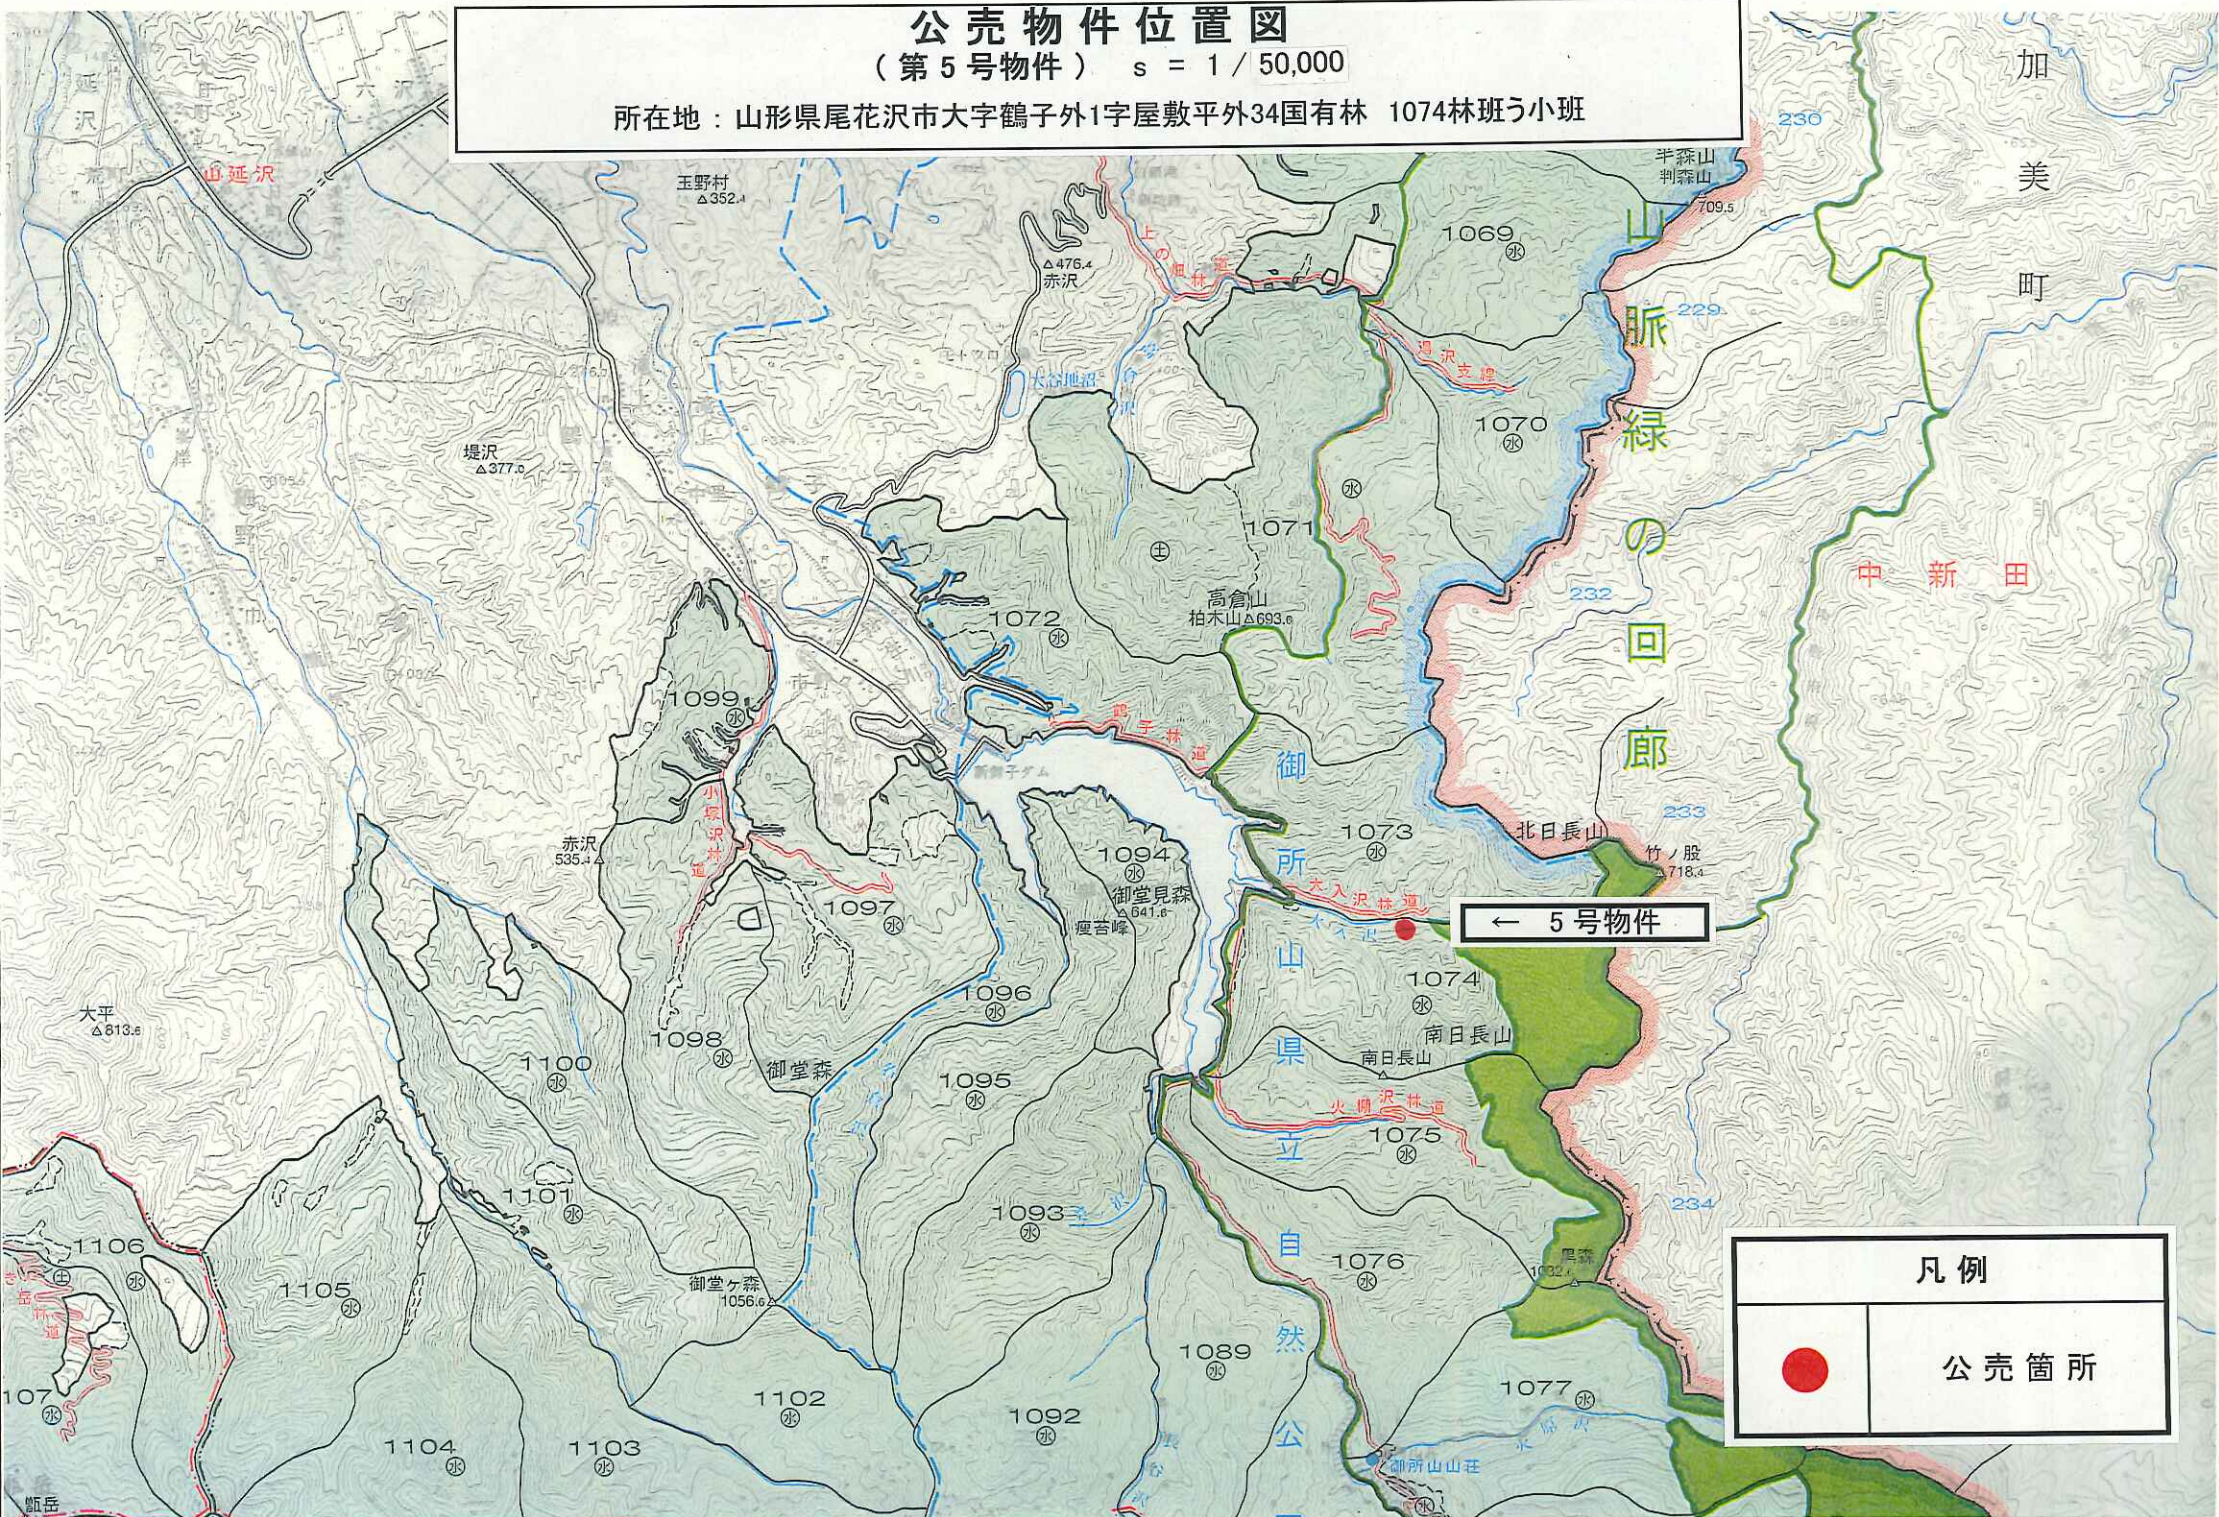

所在地：山形県尾花沢市大字鶴子外1字屋敷平外34国有林 1072林班は小班

鶴巻田
延栄

C12-7-1
◎341.00

凡例	
	公売箇所

公売物件位置図

(第5号物件) s = 1 / 50,000

所在地：山形県尾花沢市大字鶴子外1字屋敷平外34国有林 1074林班う小班

← 5号物件