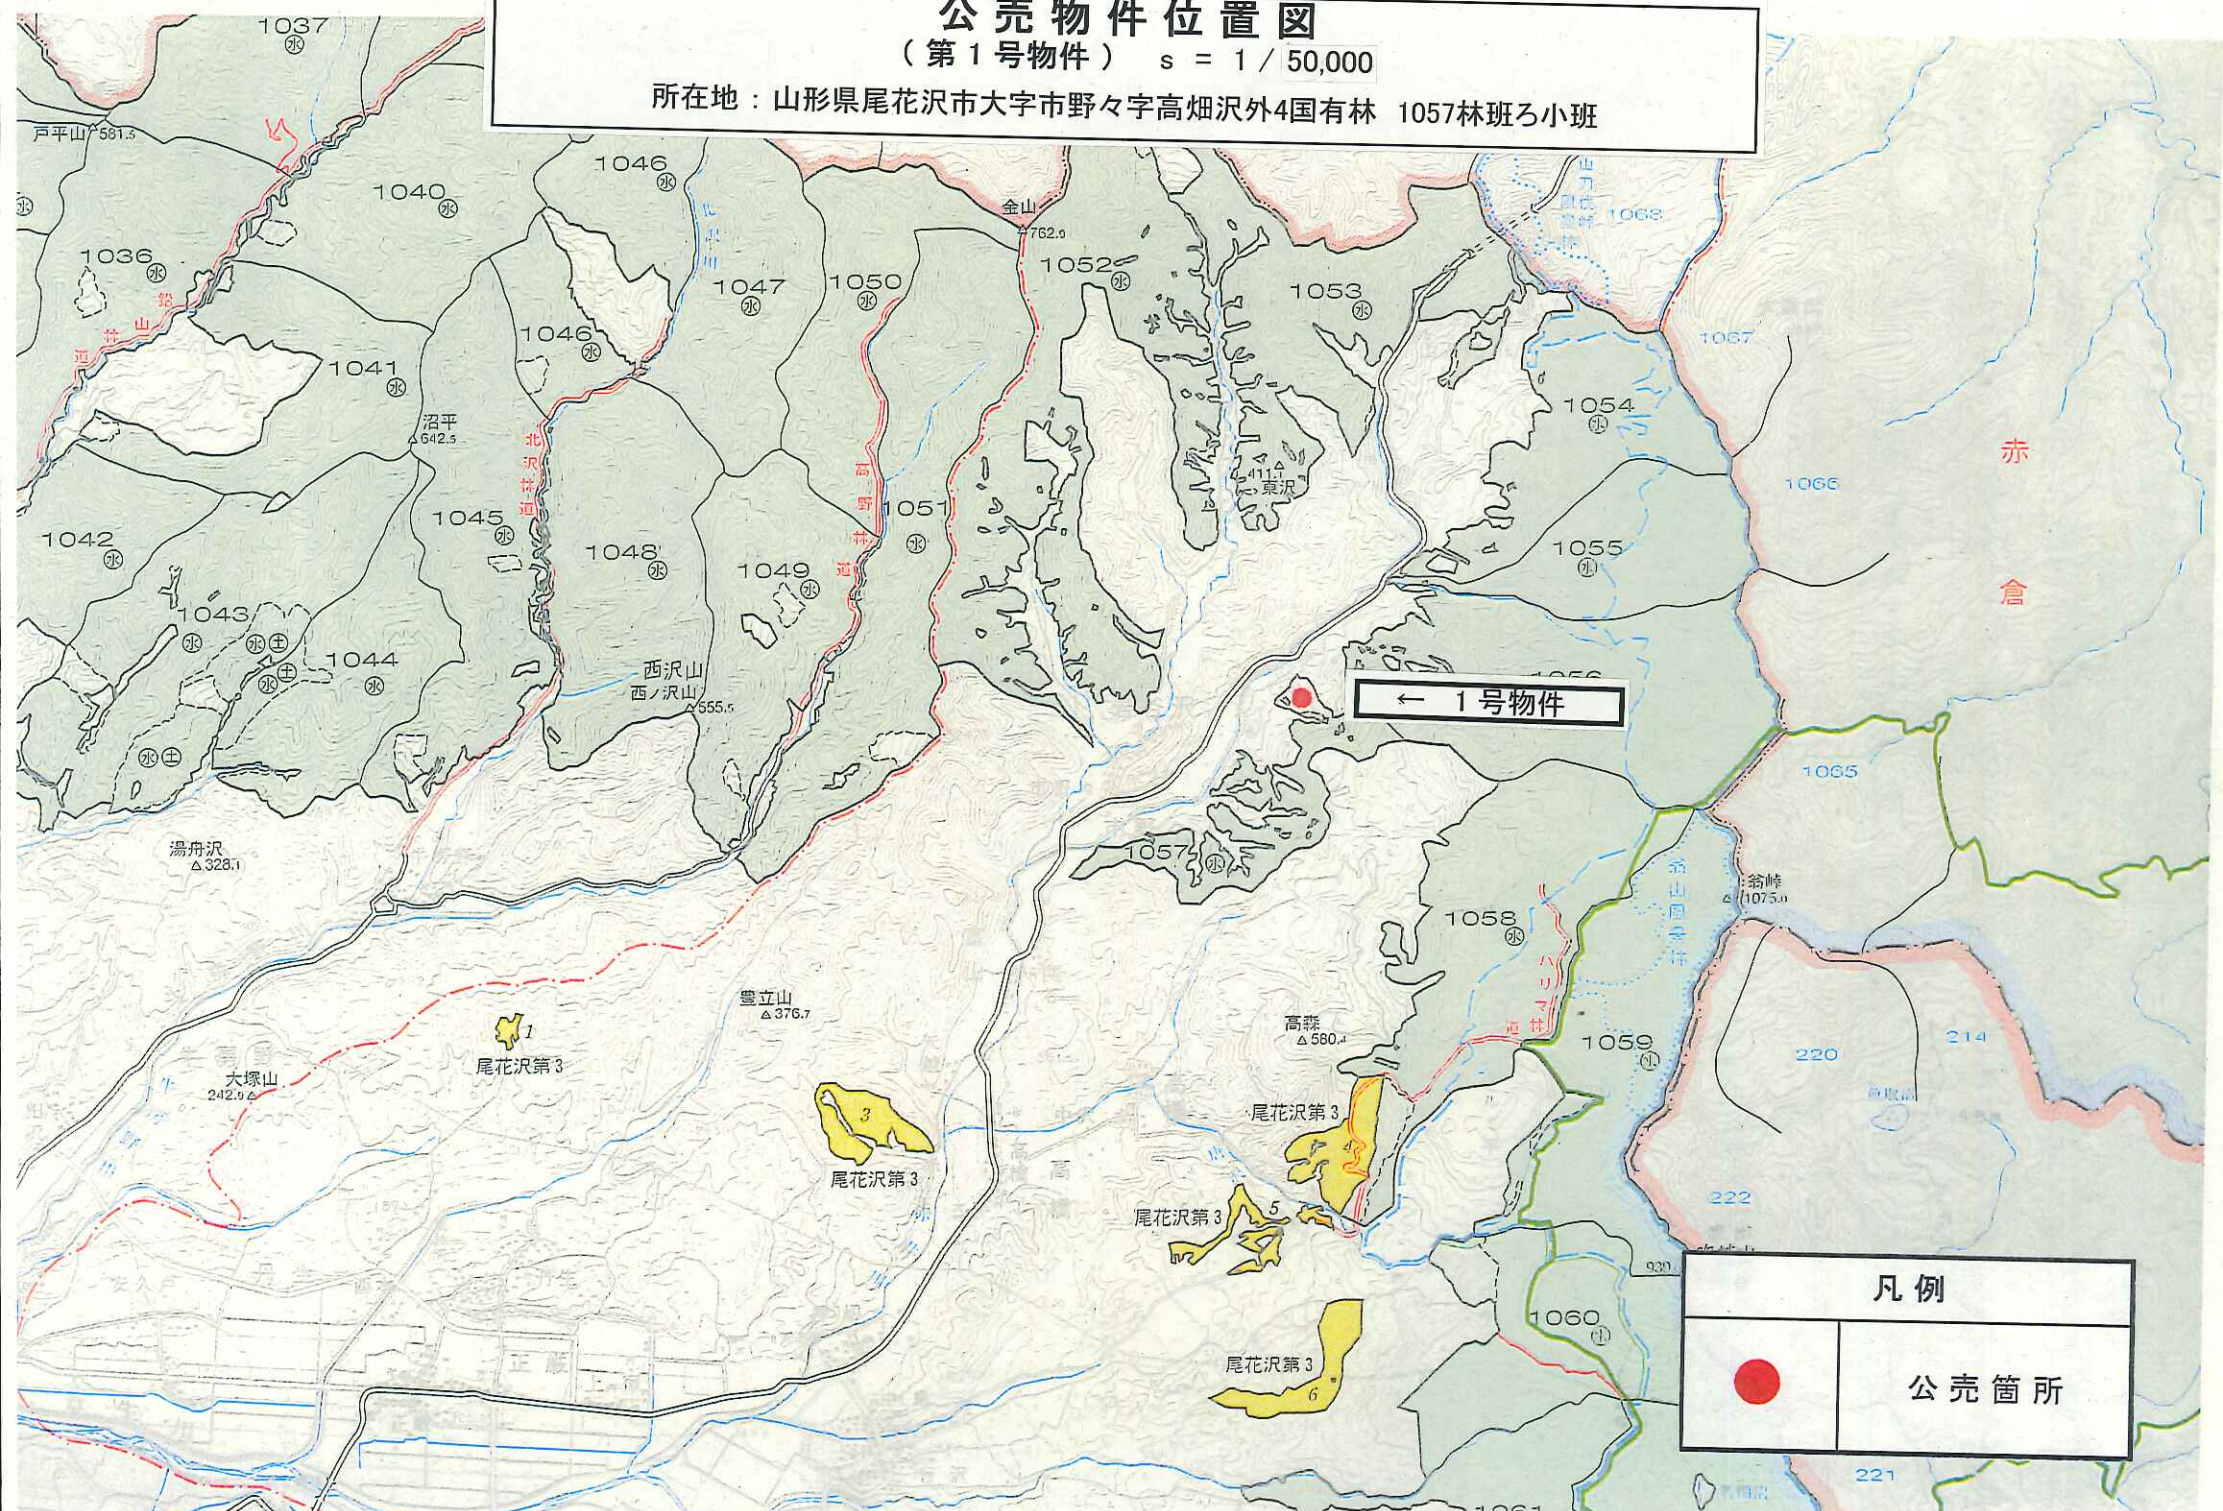

公売物件位置図

(第1号物件) s = 1 / 50,000

所在地：山形県尾花沢市大字市野々字高畑沢外4国有林 1057林班ろ小班

公売物件位置図

(第1号物件) $s = 1 / 5,000$

所在地：山形県尾花沢市大字市野々字高畑沢外4国有林 1057林班ろ小班

凡例	
	公売箇所

公売物件位置図 (第2号物件) s = 1 / 50,000

所在地：山形県西村山郡朝日町大字立木外5字朝日岳外49国有林 39林班る小班

凡例

公売箇所

公売物件位置図

(第2号物件) s = 1 / 5,000

所在地：山形県西村山郡朝日町大字立木外5字朝日岳外49国有林 39林班る小班

凡例

公売箇所

公売物件位置図 (第3号物件) s = 1 / 50,000

所在地：山形県西村山郡大江町大字柳川字龍前外8国有林 61林班お小班

3号物件 →

凡例	
	公売箇所

公売物件位置図
(第3号物件) s = 1 / 5,000

所在地：山形県西村山郡大江町大字柳川字龍前外8国有林 61林班お小班

凡例	
	公売箇所

四六〇五
四

所在地：山形県尾花沢市大字鶴子外1字屋敷平外34国有林 1072林班は小班

鶴巻田
延栄

C12-7-1
◎341.00

凡例	
	公売箇所

公売物件位置図

(第5号物件) s = 1 / 50,000

所在地：山形県尾花沢市大字鶴子外1字屋敷平外34国有林 1074林班う小班

← 5号物件