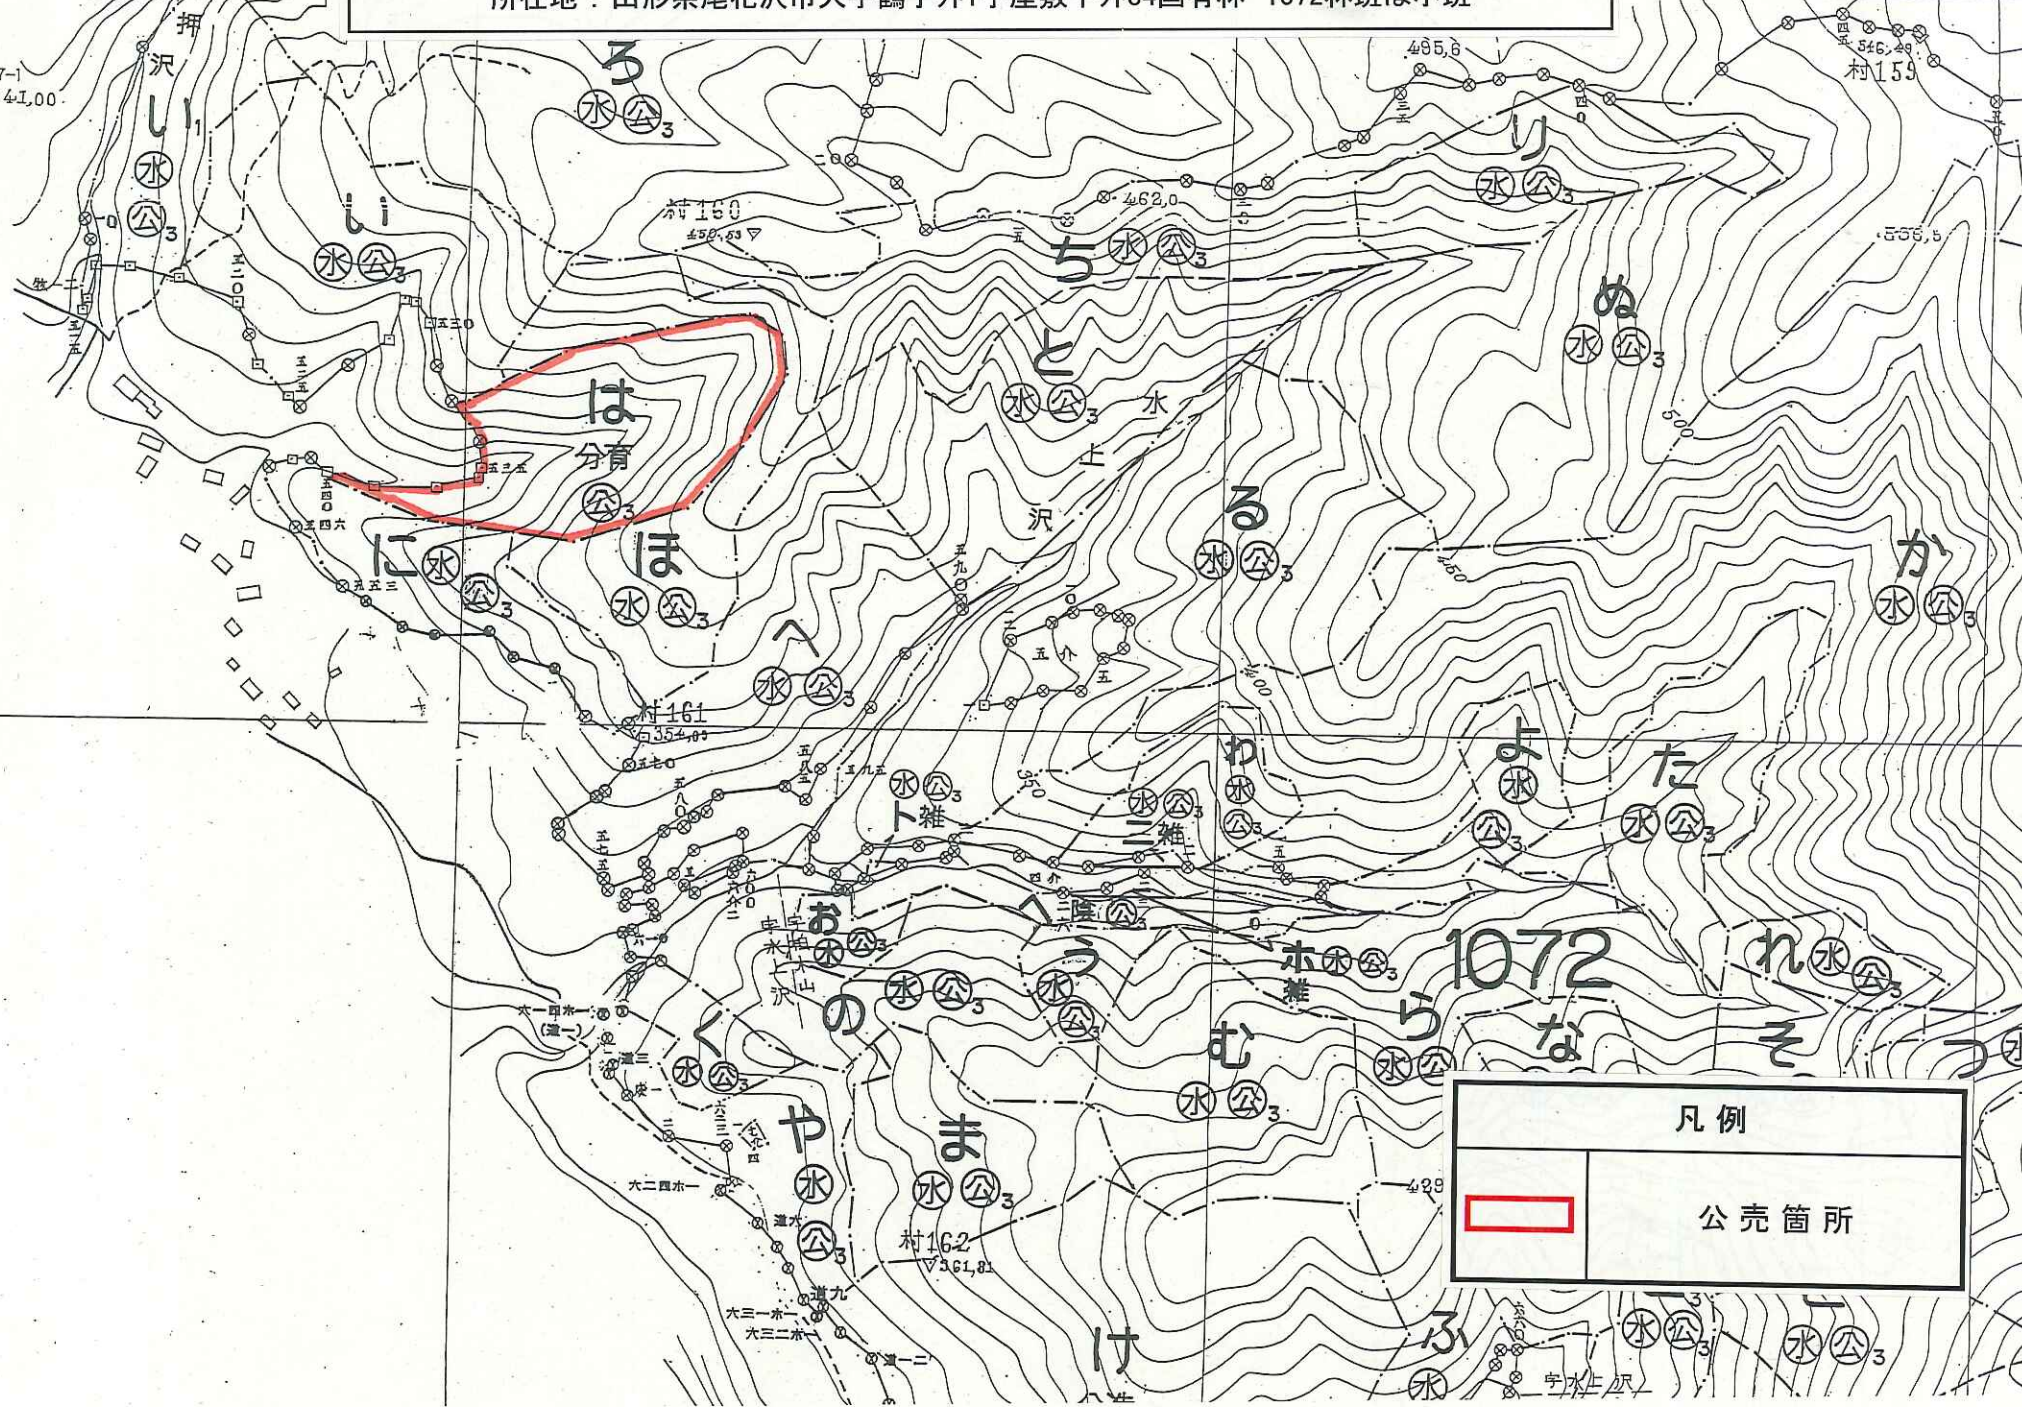

公売物件位置図

(第4号物件) s = 1 / 5,000

所在地：山形県尾花沢市大字鶴子外1字屋敷平外34国有林 1072林班は小班

鶴巻田
延栄

C12-7-1
◎341.00

凡例	
	公売箇所