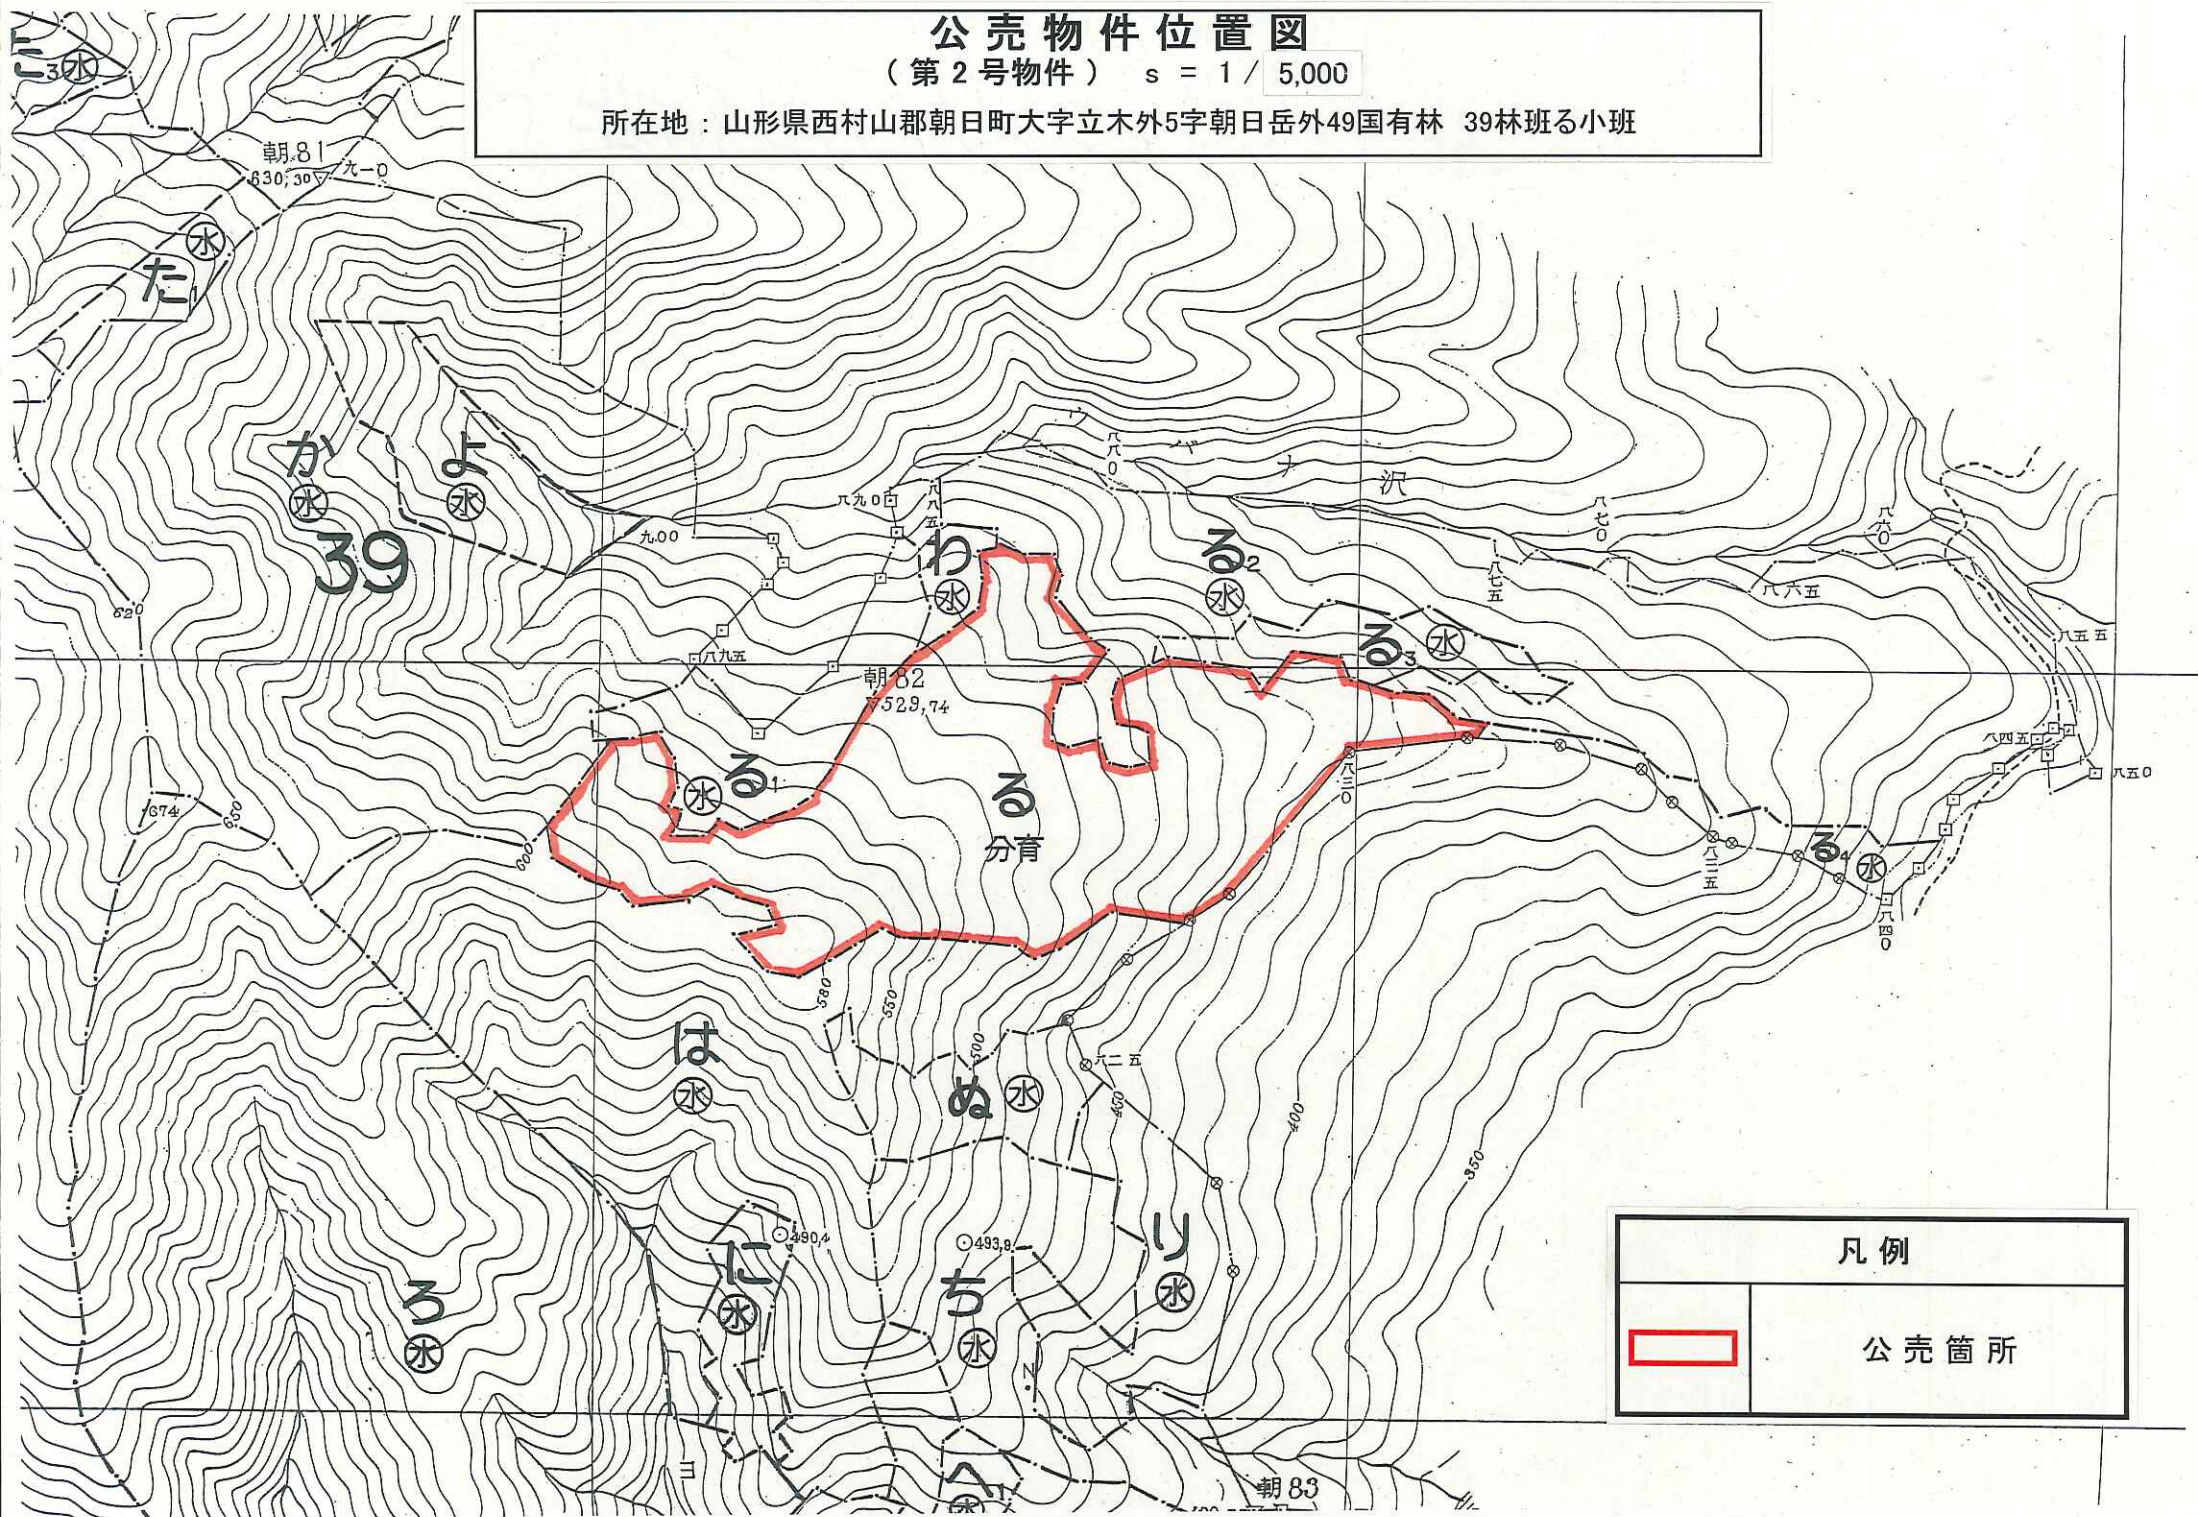

所在地：山形県西村山郡朝日町大字立木外5字朝日岳外49国有林 39林班る小班

凡例

公売箇所

公売物件位置図

(第2号物件) s = 1 / 5,000

所在地：山形県西村山郡朝日町大字立木外5字朝日岳外49国有林 39林班る小班

凡例

公売箇所

公売物件位置図 (第3号物件) s = 1 / 50,000

所在地：山形県西村山郡大江町大字柳川字龍前外8国有林 61林班お小班

3号物件 →

凡例	
	公売箇所

公売物件位置図
(第3号物件) s = 1 / 5,000

所在地：山形県西村山郡大江町大字柳川字龍前外8国有林 61林班お小班

凡例	
	公売箇所

四六〇五
四

公売物件位置図

(第4号物件) s = 1 / 50,000

所在地：山形県尾花沢市大字鶴子外1字屋敷平外34国有林 1072林班は小班

← 4号物件

凡例

公売箇所

公売物件位置図

(第4号物件) s = 1 / 5,000