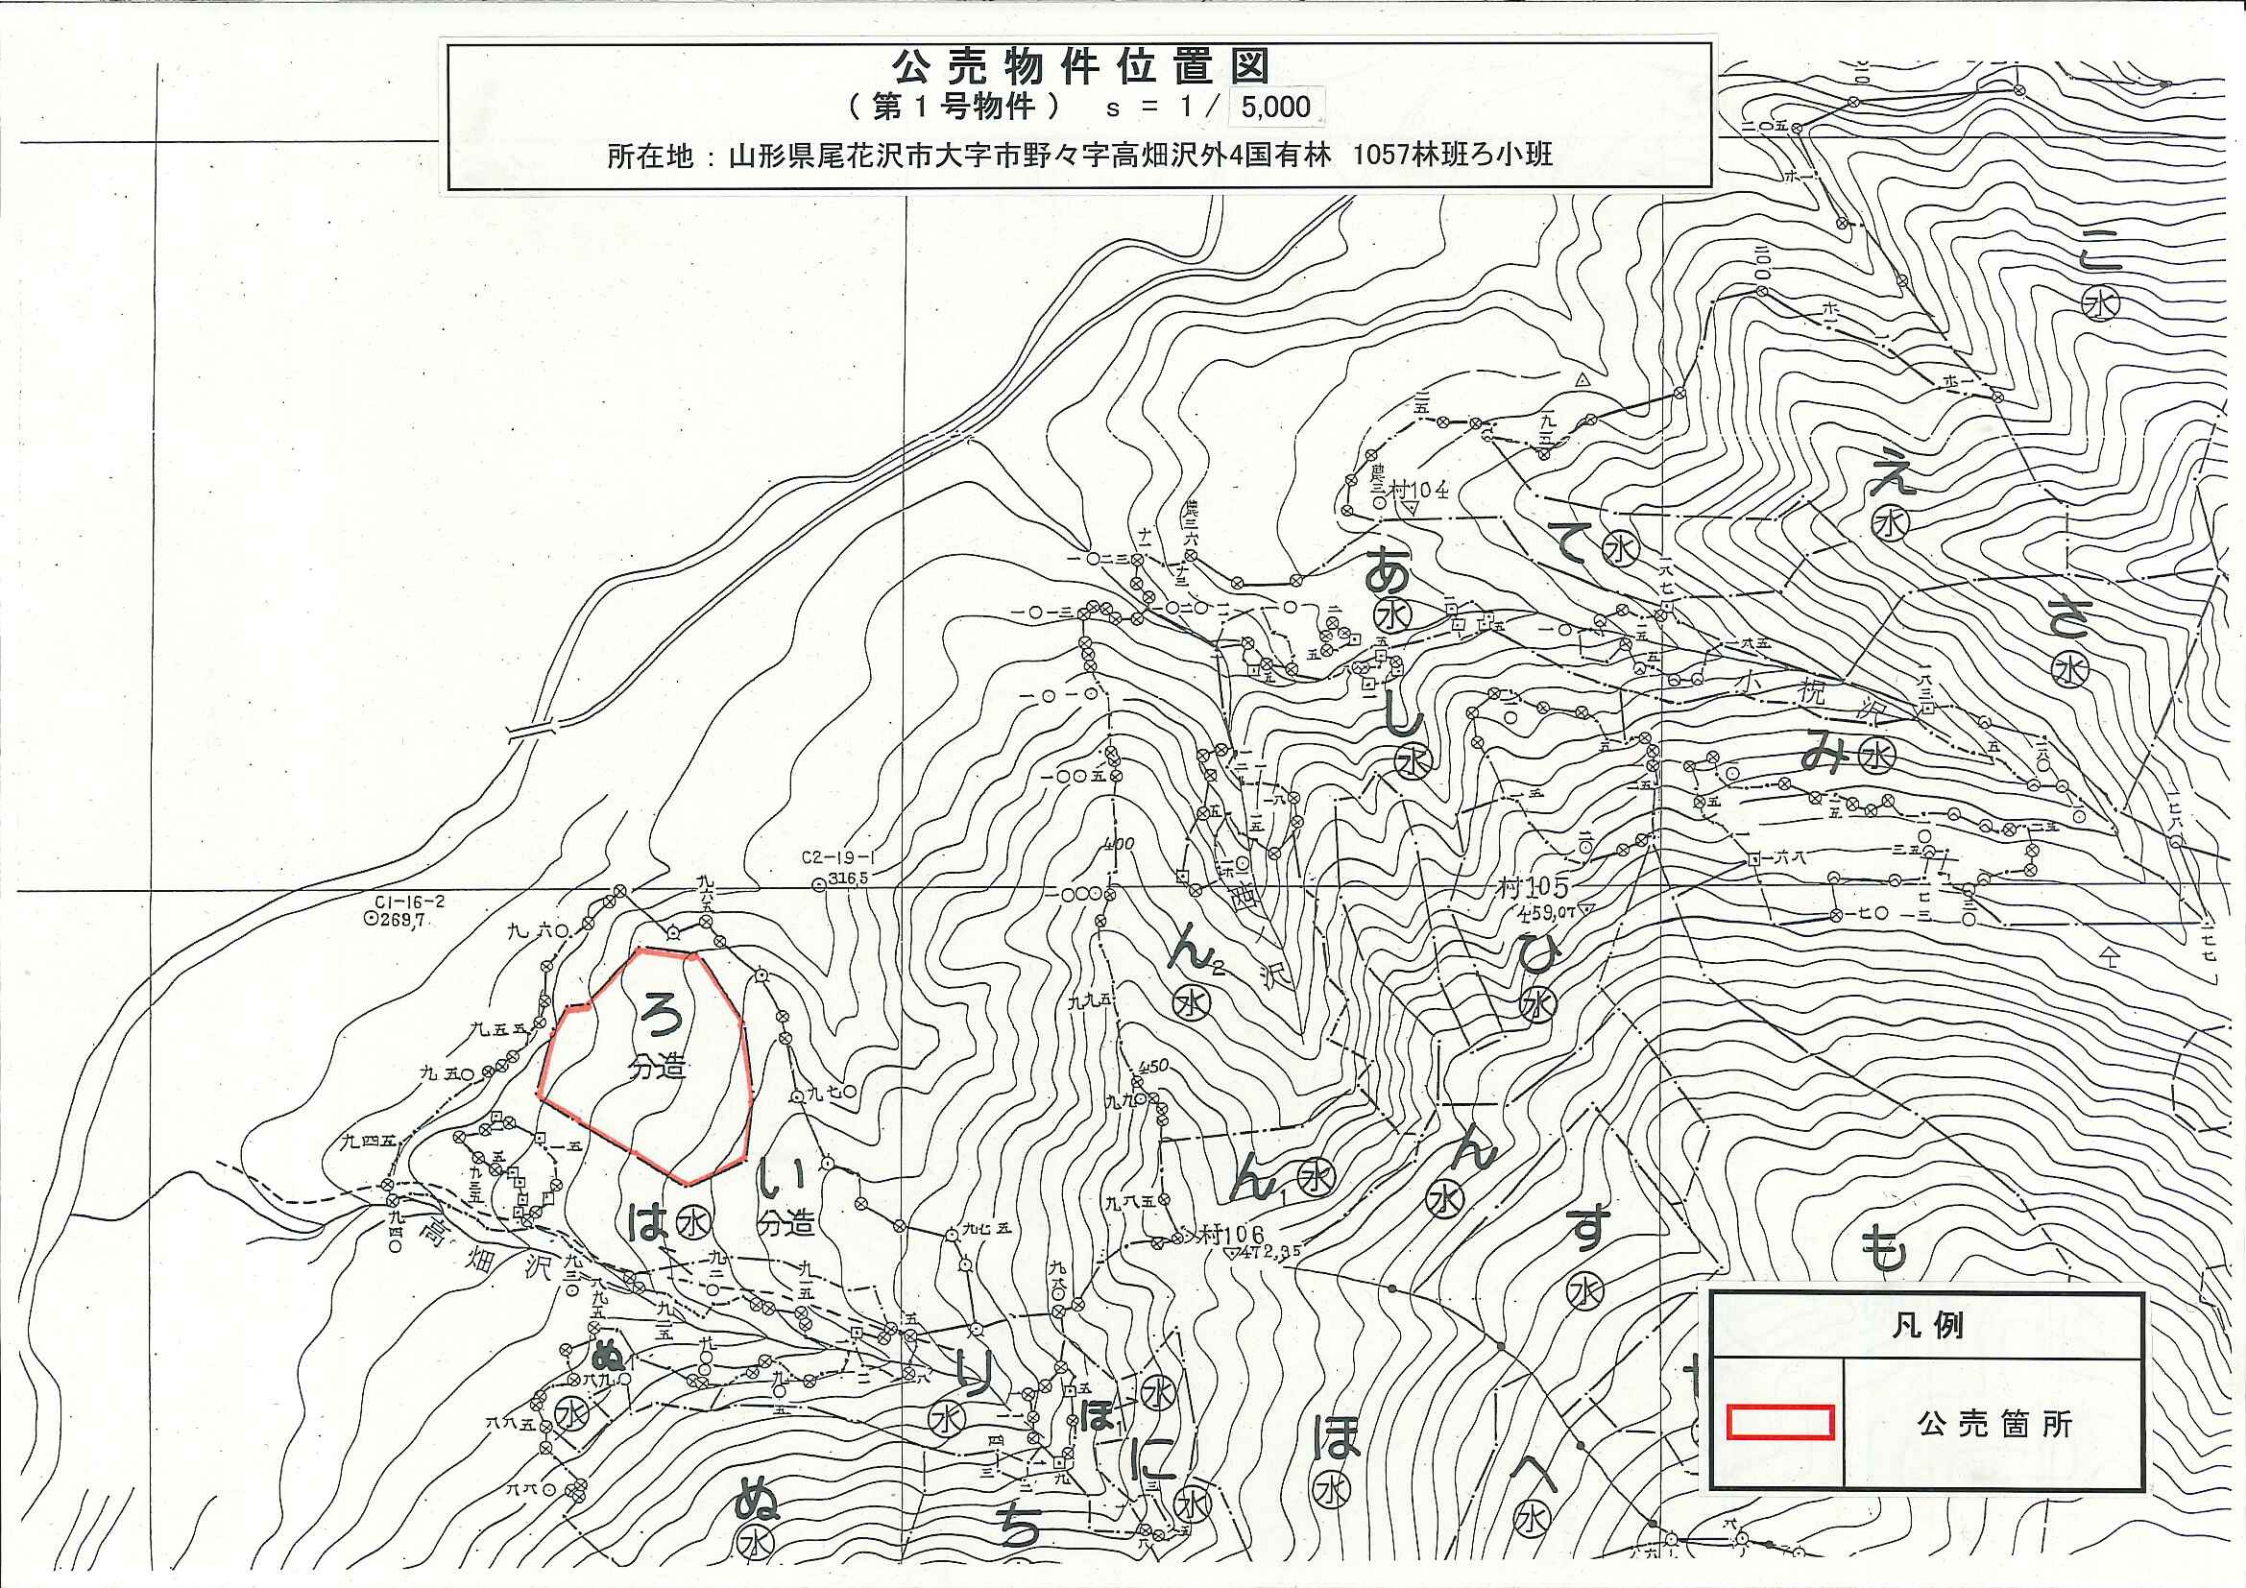

公売物件位置図

(第1号物件) s = 1 / 50,000

所在地：山形県尾花沢市大字市野々字高畑沢外4国有林 1057林班ろ小班

公売物件位置図

(第1号物件) $s = 1 / 5,000$

所在地：山形県尾花沢市大字市野々字高畑沢外4国有林 1057林班ろ小班

凡例	
	公売箇所

公売物件位置図 (第2号物件) s = 1 / 50,000

所在地：山形県西村山郡朝日町大字立木外5字朝日岳外49国有林 39林班る小班

凡例

公売箇所

公売物件位置図

(第2号物件) s = 1 / 5,000

所在地：山形県西村山郡朝日町大字立木外5字朝日岳外49国有林 39林班る小班

凡例

公売箇所

公売物件位置図 (第3号物件) s = 1 / 50,000

所在地：山形県西村山郡大江町大字柳川字龍前外8国有林 61林班お小班

3号物件 →

凡例	
	公売箇所

公売物件位置図
(第3号物件) s = 1 / 5,000

所在地：山形県西村山郡大江町大字柳川字龍前外8国有林 61林班お小班

凡例	
	公売箇所

四六〇五
四

公売物件位置図

(第4号物件) s = 1 / 50,000

所在地：山形県尾花沢市大字鶴子外1字屋敷平外34国有林 1072林班は小班

← 4号物件

凡例

公売箇所

公売物件位置図

(第4号物件) s = 1 / 5,000