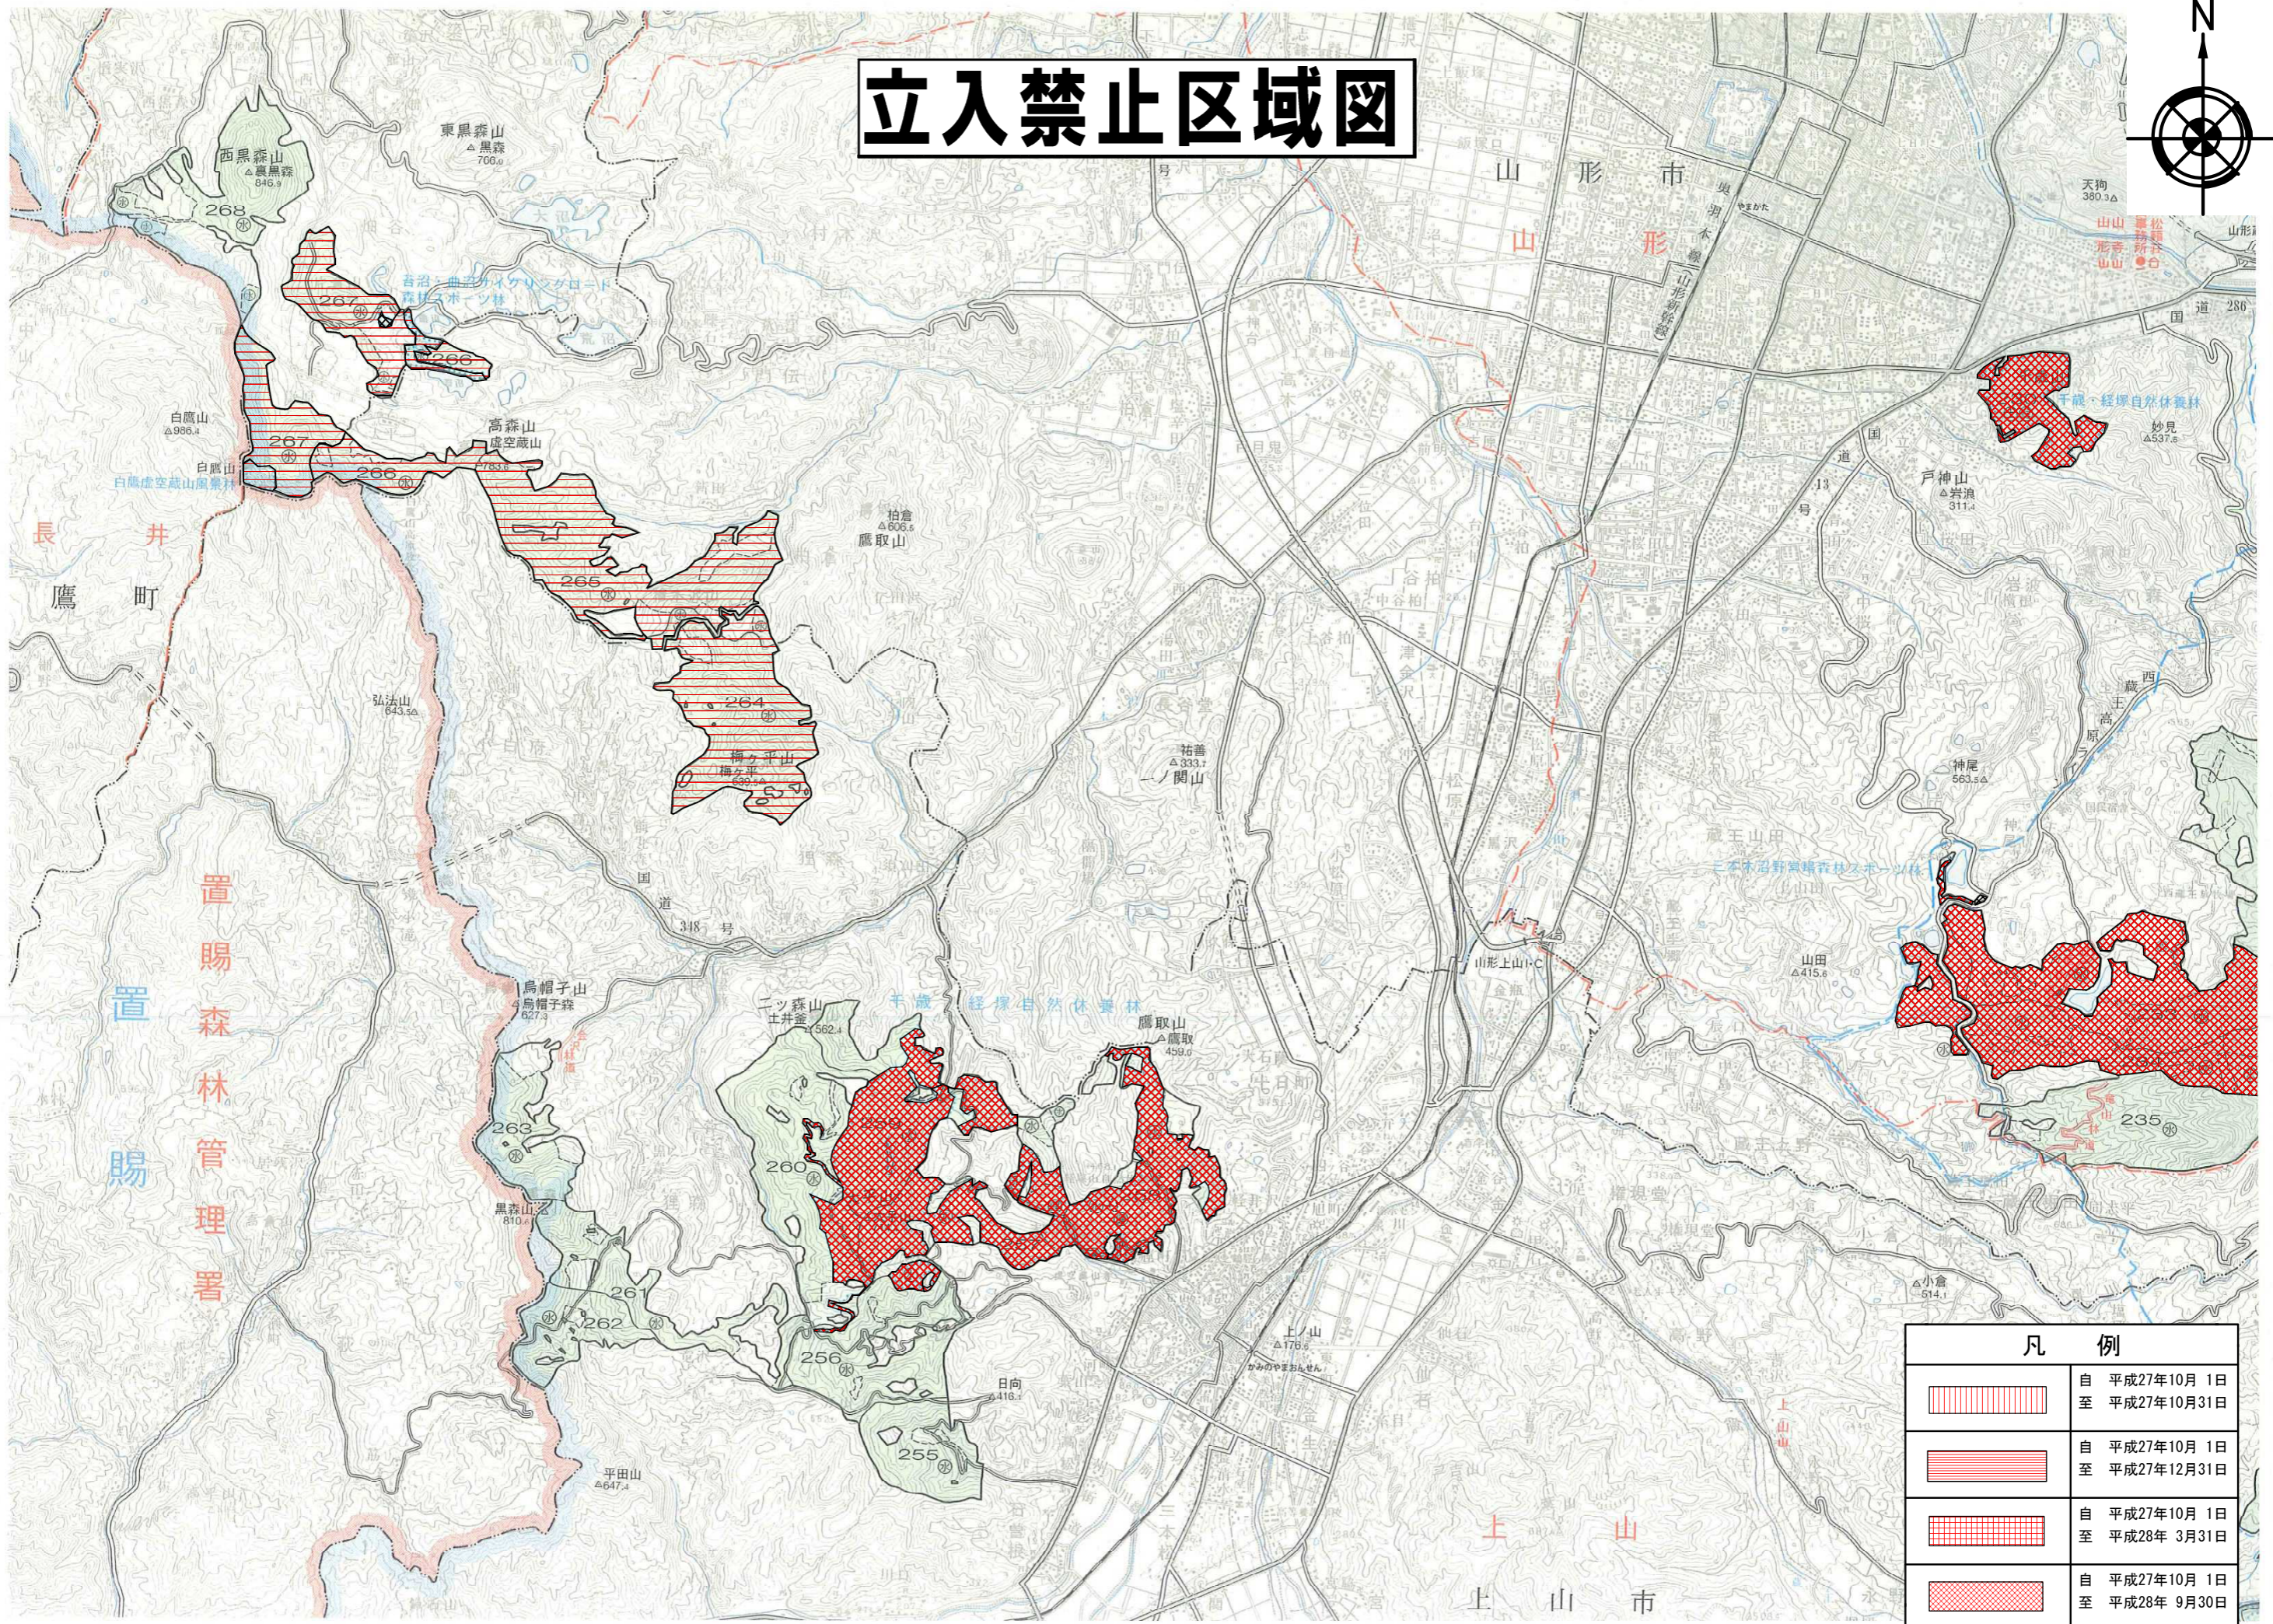

# 立入禁止区域図

置賜森林管理署

凡例	
	自 平成27年10月 1日 至 平成27年10月31日
	自 平成27年10月 1日 至 平成27年12月31日
	自 平成27年10月 1日 至 平成28年 3月31日
	自 平成27年10月 1日 至 平成28年 9月30日