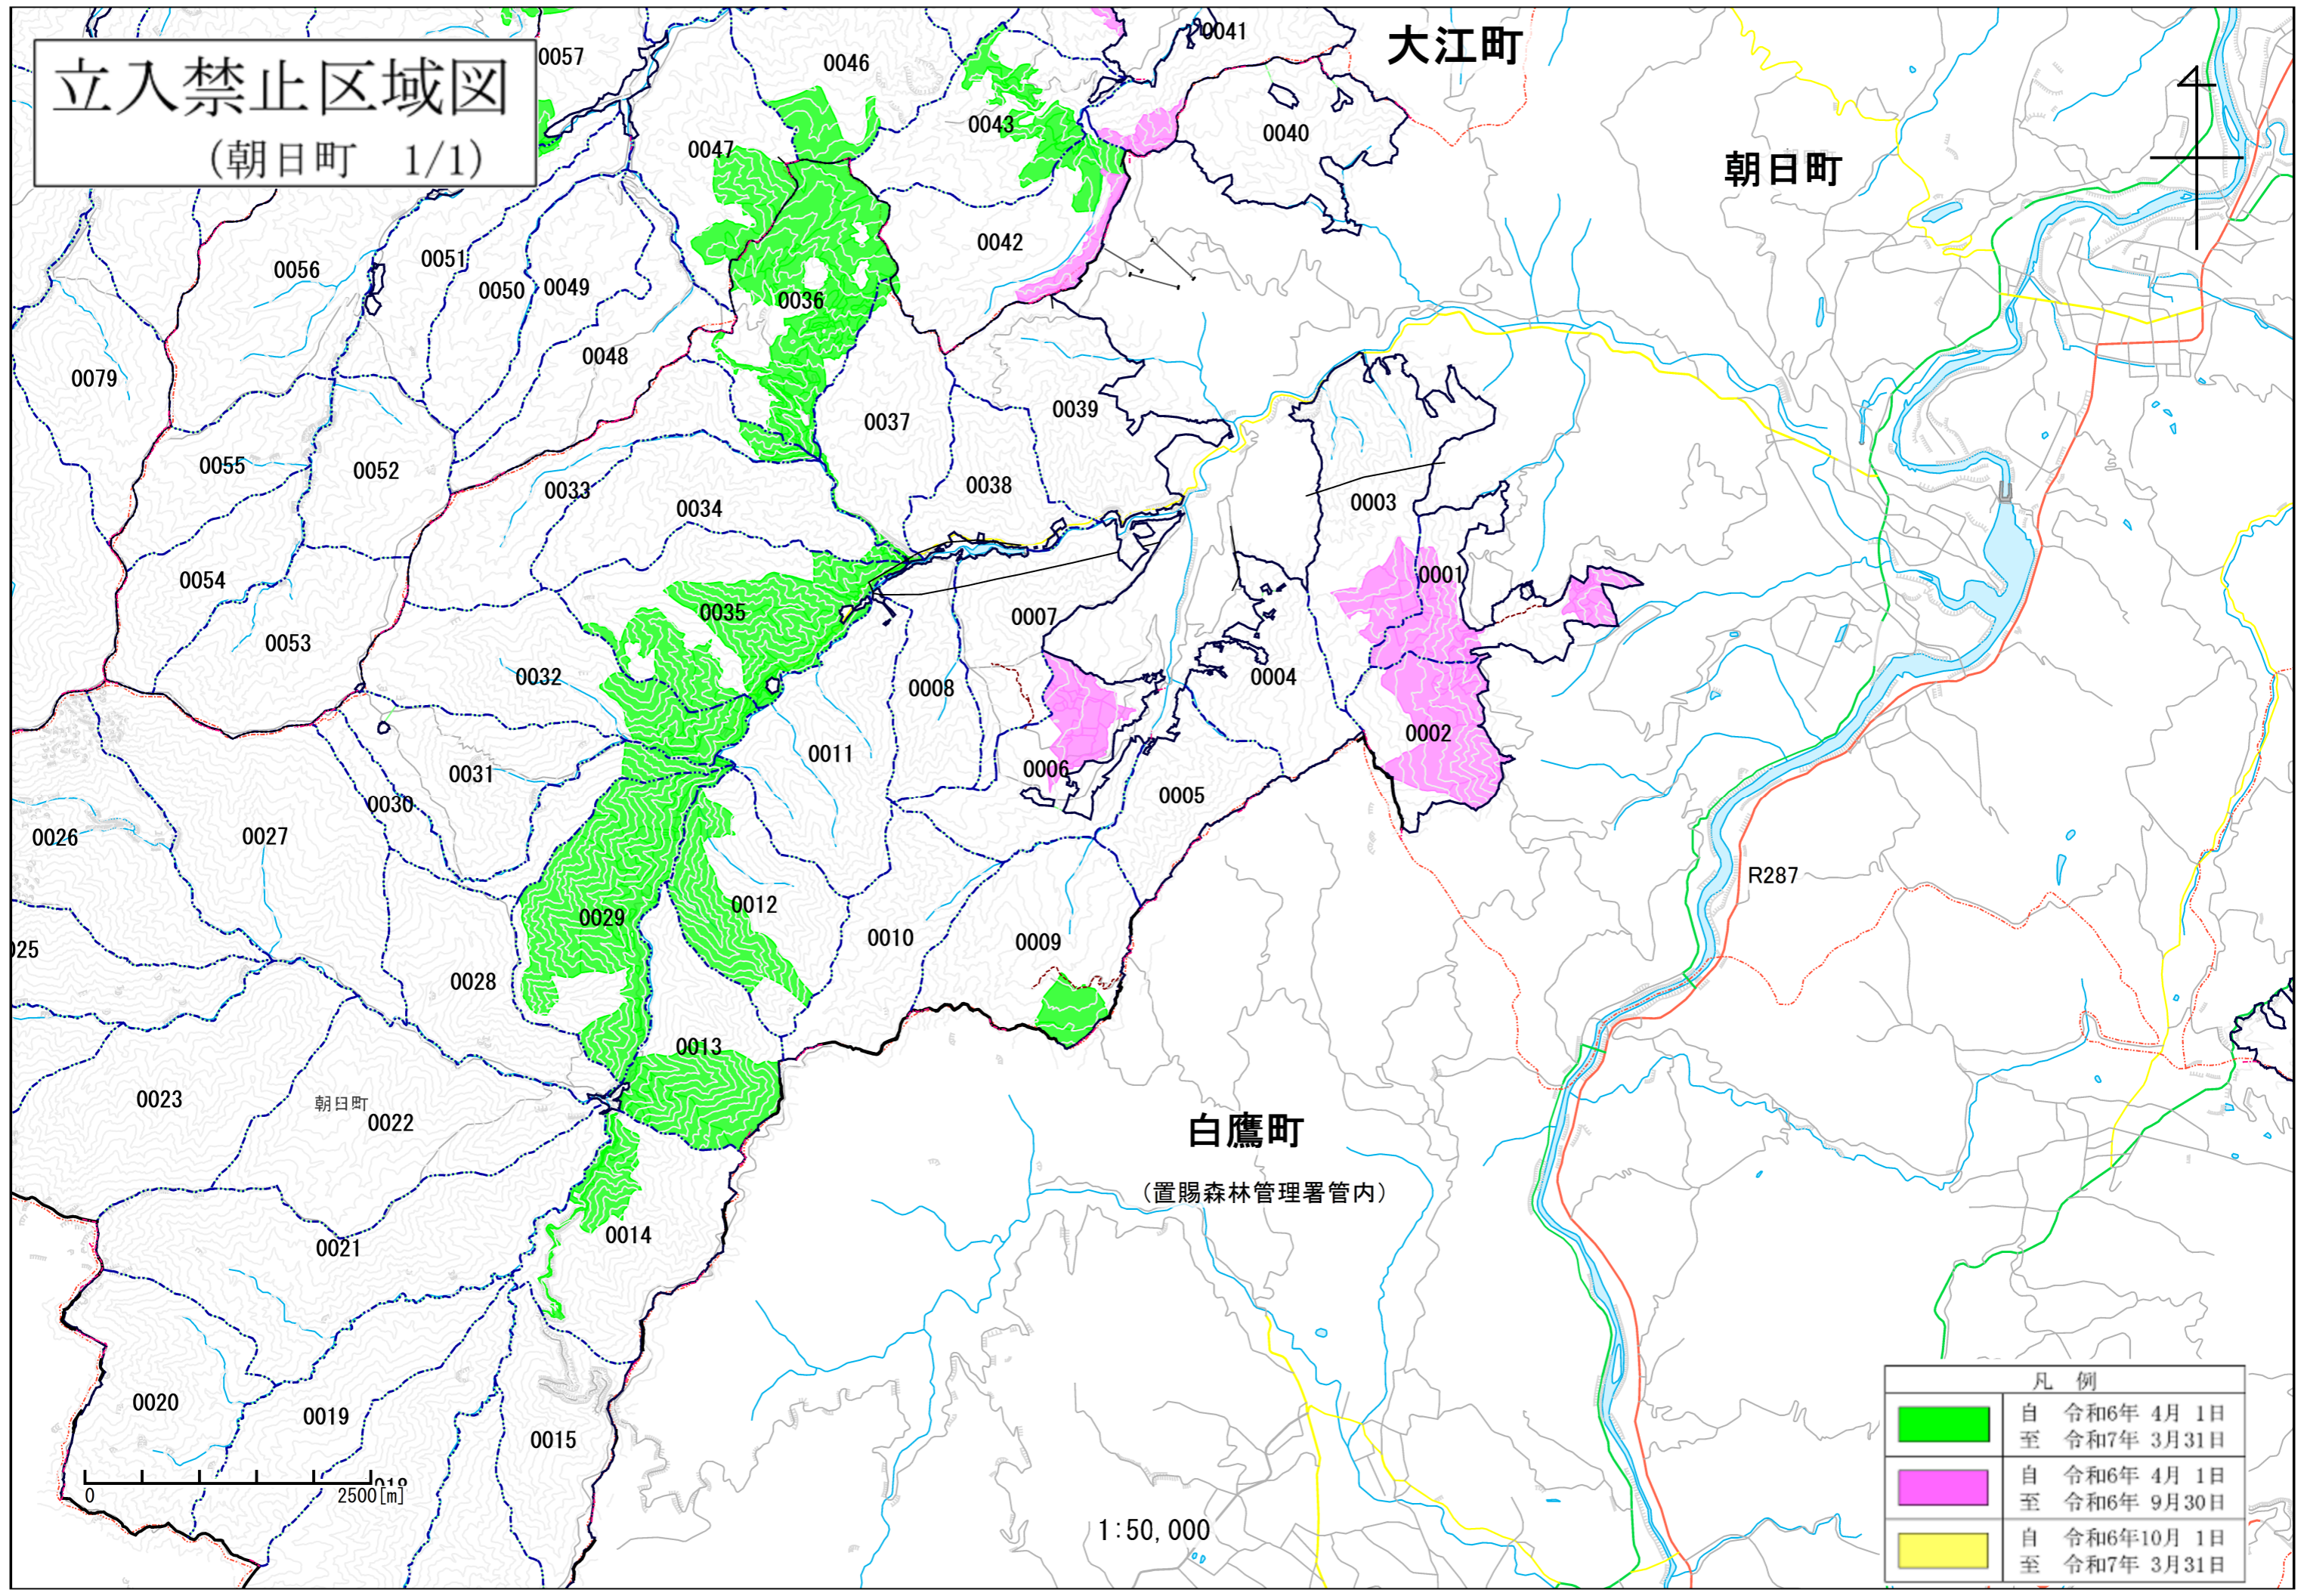

# 立入禁止区域図

(朝日町 1/1)

大江町

朝日町

白鷹町

(置賜森林管理署管内)

R287

凡例	
	自 令和6年 4月 1日 至 令和7年 3月31日
	自 令和6年 4月 1日 至 令和6年 9月30日
	自 令和6年10月 1日 至 令和7年 3月31日

0 2500[m]

1:50,000