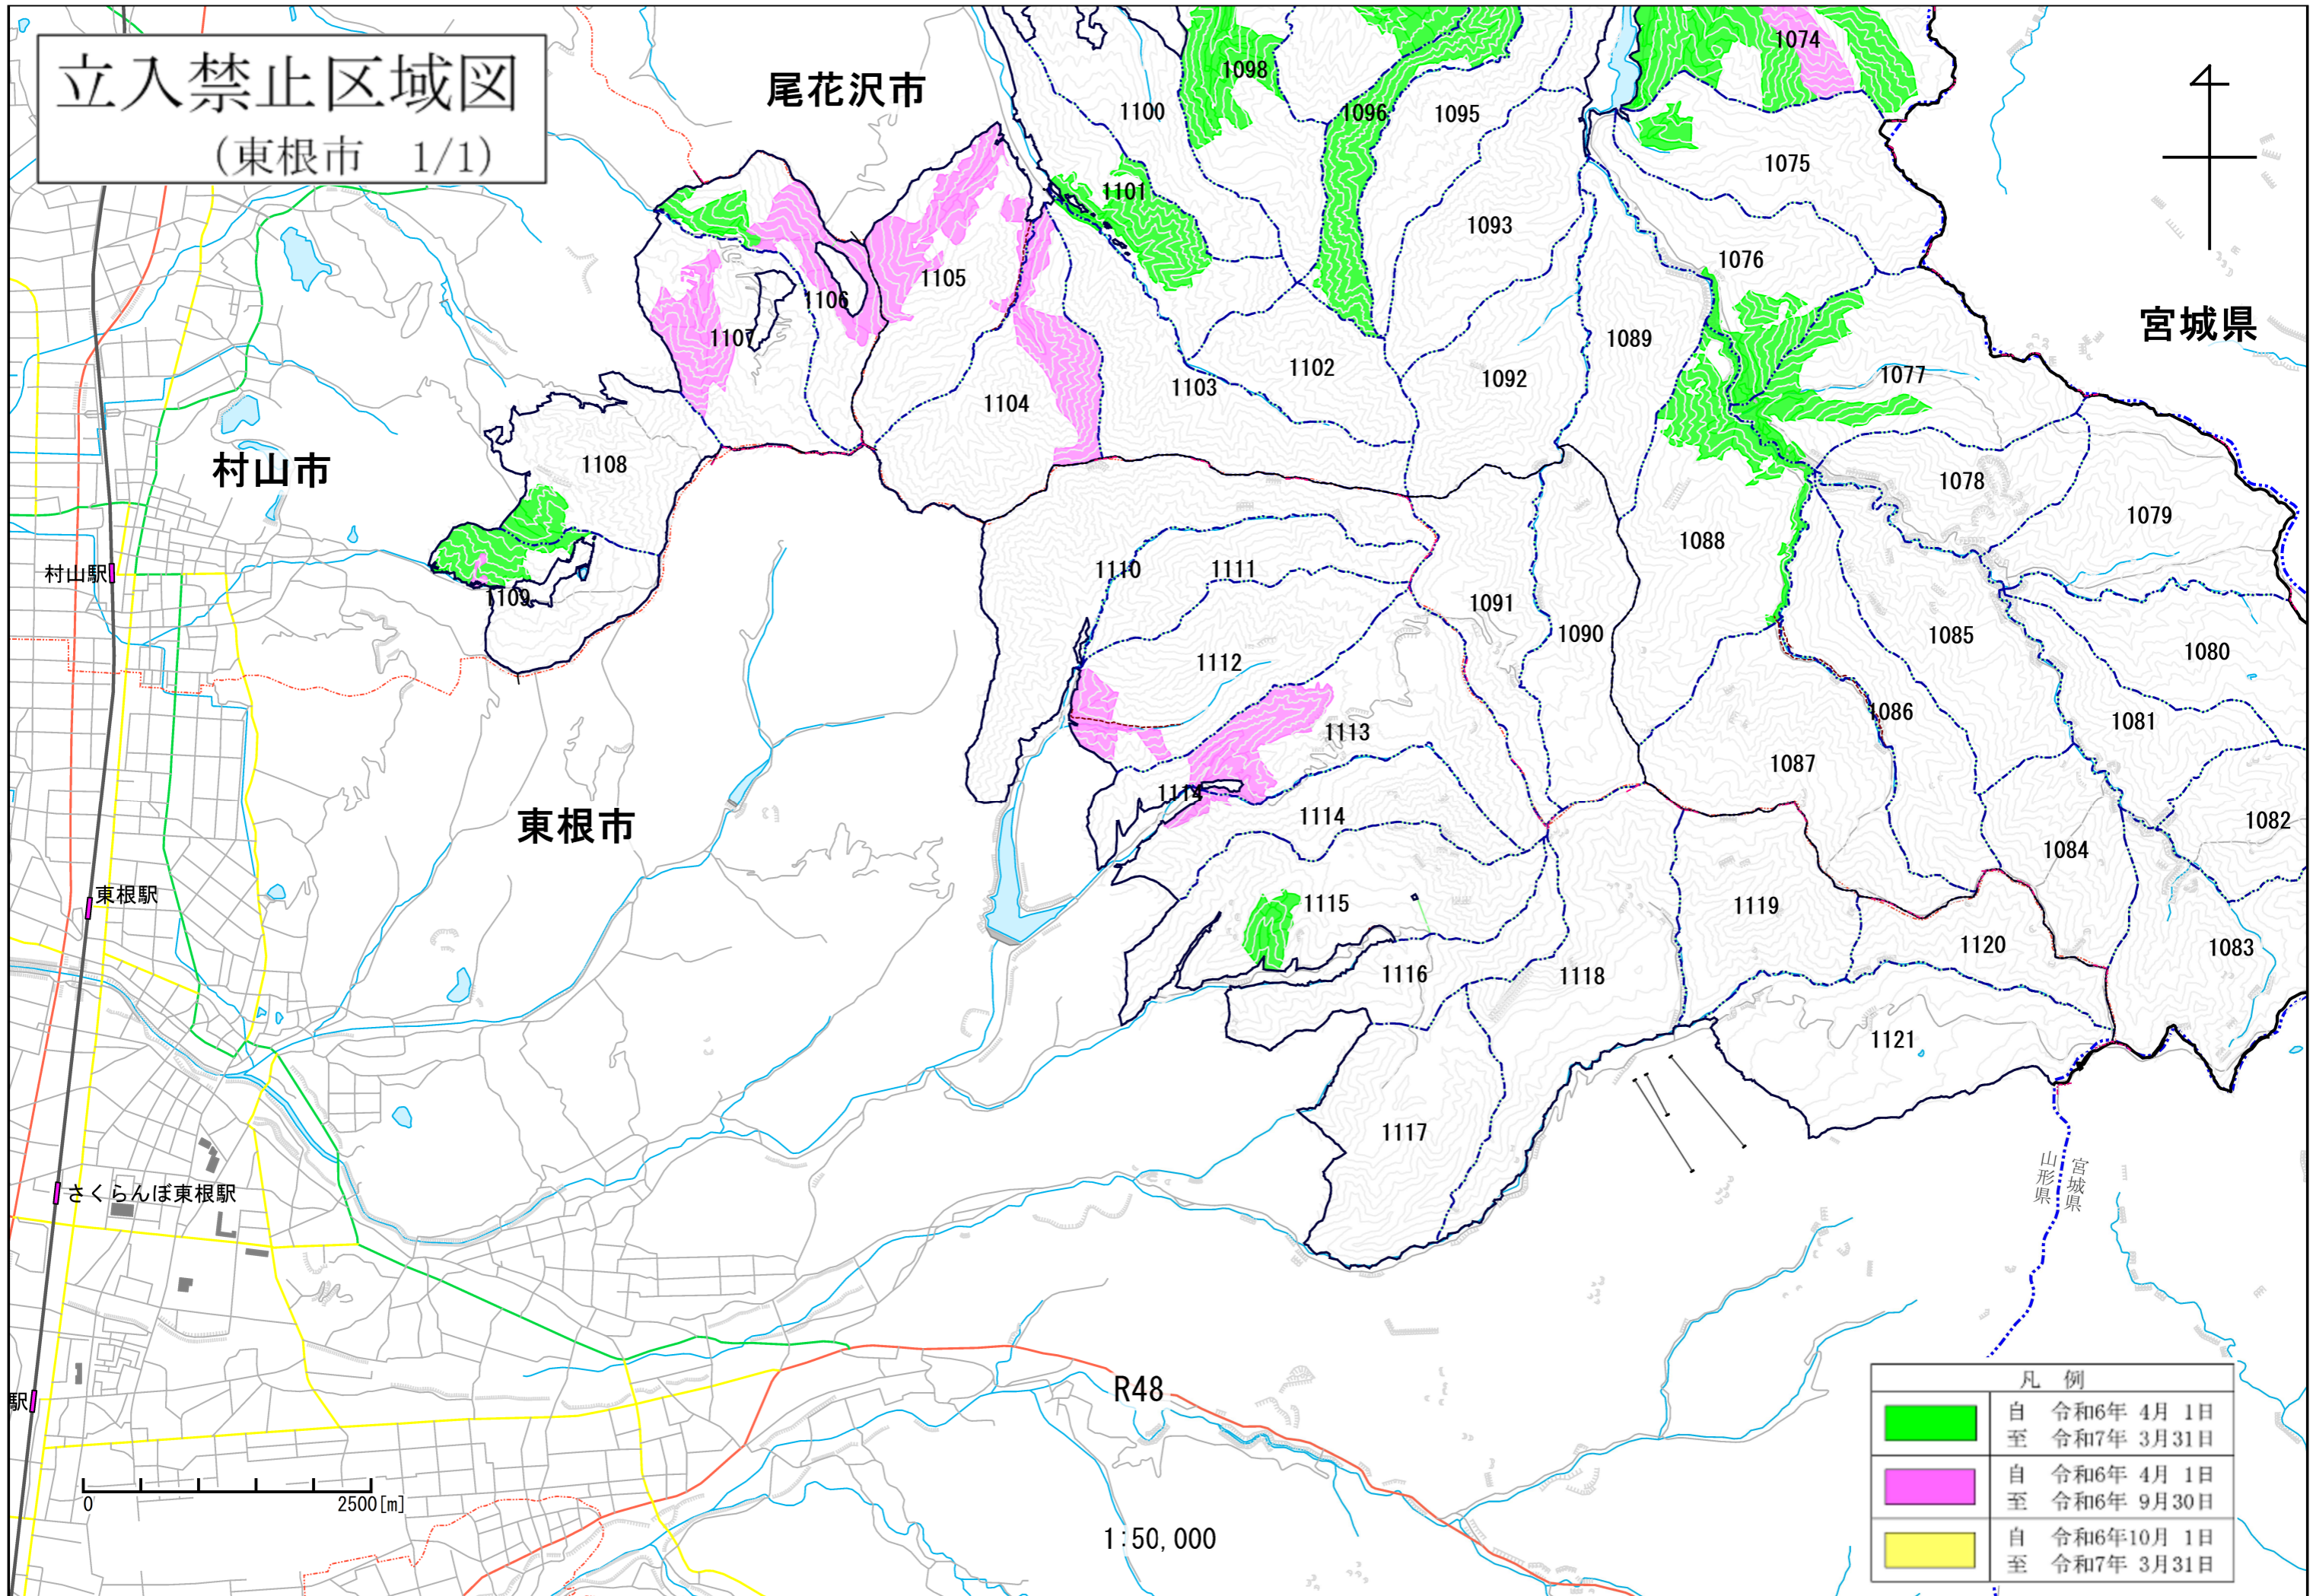

立入禁止区域図

(東根市 1/1)

宮城県

村山市

尾花沢市

東根市

村山駅

東根駅

さくらんぼ東根駅

R48

1:50,000

山形県
宮城県

凡例

	自 令和6年 4月 1日 至 令和7年 3月31日
	自 令和6年 4月 1日 至 令和6年 9月30日
	自 令和6年10月 1日 至 令和7年 3月31日