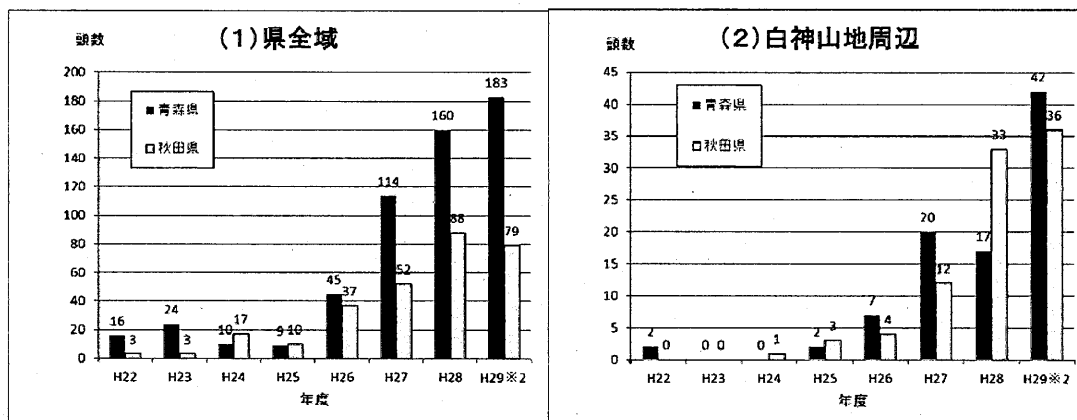

平成 29 年度におけるニホンジカの生息状況について

1. 目撃情報

青森県及び秋田県自然保護課によると、平成 29 年 4 月 1 日から平成 30 年 1 月 19 日における目撃情報は下記の通りであった。

	全域		白神山地周辺※1	
	件数	頭数	件数	頭数
青森県	138 (118)	183 (160)	39 (16)	42 (17)
秋田県	73 (67)	79 (88)	36 (28)	36 (33)

() 内の数値は H28 年度

※1 白神山地周辺…青森県鱒ヶ沢町、西目屋村、深浦町、秋田県能代市、八峰町、藤里町の範囲

<ニホンジカ目撃頭数の年度別推移>

※2 平成 28 年度については、平成 30 年 1 月 19 日までの数値

白神山地周辺におけるニホンジカ等確認地点(平成30年1月19日現在)

※写真や死体で客観的にニホンジカと確認されたもののみ

別添 ニホンジカ撮影詳細

No.	撮影日	時間	場所	頭数	性別	撮影者
1	4月10日	18:00	青森県西津軽郡深浦町大字追良瀬字塩見山平	2	オス	一般
2	6月27日	5:26	秋田県能代市二ツ井町梅内柁山沢国有林	1	不明	林野庁
3	7月19日	21:25	青森県中津軽郡西目屋村大字砂子瀬字湯之沢国有林	1	オス	林野庁
4	8月3日	9:57	秋田県山本郡八峰町八森 真瀬沢国有林	1	不明	林野庁
5	8月6日	18:49	青森県西津軽郡鰺ヶ沢町大字一ツ森町字中赤石山国有林	1	オス	林野庁
6	8月9日	21:11	秋田県山本郡八峰町八森 真瀬沢国有林	1	オス	林野庁
7	8月12日	4:34	青森県西津軽郡深浦町大字追良瀬字南追良瀬山国有林	1	オス	林野庁
8	8月23日	9:30	青森県中津軽郡西目屋村大字田代字大川添51	1	オス	一般
9	8月23日	18:57	青森県中津軽郡西目屋村大字大秋字網滝山国有林	1	オス	林野庁
10	9月7日	9:53	秋田県能代市二ツ井町梅内 柁山沢国有林	1	オス	林野庁
11	9月20日	18:21	青森県西津軽郡深浦町大字風合瀬字砂子川国有林内	1	オス	林野庁
12	9月29日	18:23	青森県西津軽郡深浦町大字岩崎字房崎	1	オス	深浦町
13	10月3日	6:55	青森県中津軽郡西目屋村大字田代字鷹ノ巣	1	オス	青森県
14	10月4日	17:18	青森県西津軽郡深浦町大字正道尻字大野平	1	オス	青森県
15	10月6日	22:19	秋田県能代市二ツ井町梅内 岳国有林内	1	オス	林野庁
16	10月10日	18:31	秋田県山本郡藤里町大字粕毛字鹿瀬内沢国有林内	1	オス	林野庁
17	10月12日		秋田県能代市二ツ井町飛根字干草場地内	1	オス	一般
18	10月12日	16:45	青森県西津軽郡深浦町大字広戸字家野上	1	オス	一般
19	10月12日	16:53	秋田県山本郡藤里町大字藤琴字大座崩沢国有林	1	オス	林野庁
20	10月13日	17:40	秋田県山本郡八峰町大字八森字八森山国有林	1	オス	林野庁
21	10月13日	18:03	秋田県山本郡八峰町大字八森字八森山国有林	1	不明	林野庁
22	10月13日	19:49	秋田県山本郡八峰町大字八森字八森山国有林	1	オス	林野庁
23	10月13日	20:30	秋田県山本郡八峰町大字八森字八森山国有林	1	オス	林野庁
24	10月14日	7:00	青森県西津軽郡深浦町大字横磯字葉野木平 98-71	1	オス	一般
25	10月15日	7:48	青森県西津軽郡深浦町大字月屋字裸森	1	オス	青森県
26	10月15日	13:33	青森県西津軽郡深浦町大字風合瀬字砂子川	1	オス	青森県
27	10月15日	18:22	秋田県山本郡八峰町大字八森字八森山国有林	1	オス	林野庁
28	10月17日	17:45	青森県西津軽郡深浦町大字月屋字裸森	1	オス	青森県
29	10月20日	6:52	青森県西津軽郡深浦町大字大間越字イラ川山国有林	1	オス	林野庁
30	10月21日	6:20	青森県西津軽郡深浦町大字追良瀬字相野山	1	オス	一般
31	10月21日	1:35	秋田県山本郡藤里町大字粕毛字薄井沢国有林	1	オス	林野庁

※赤色掛けは核心地域内での撮影