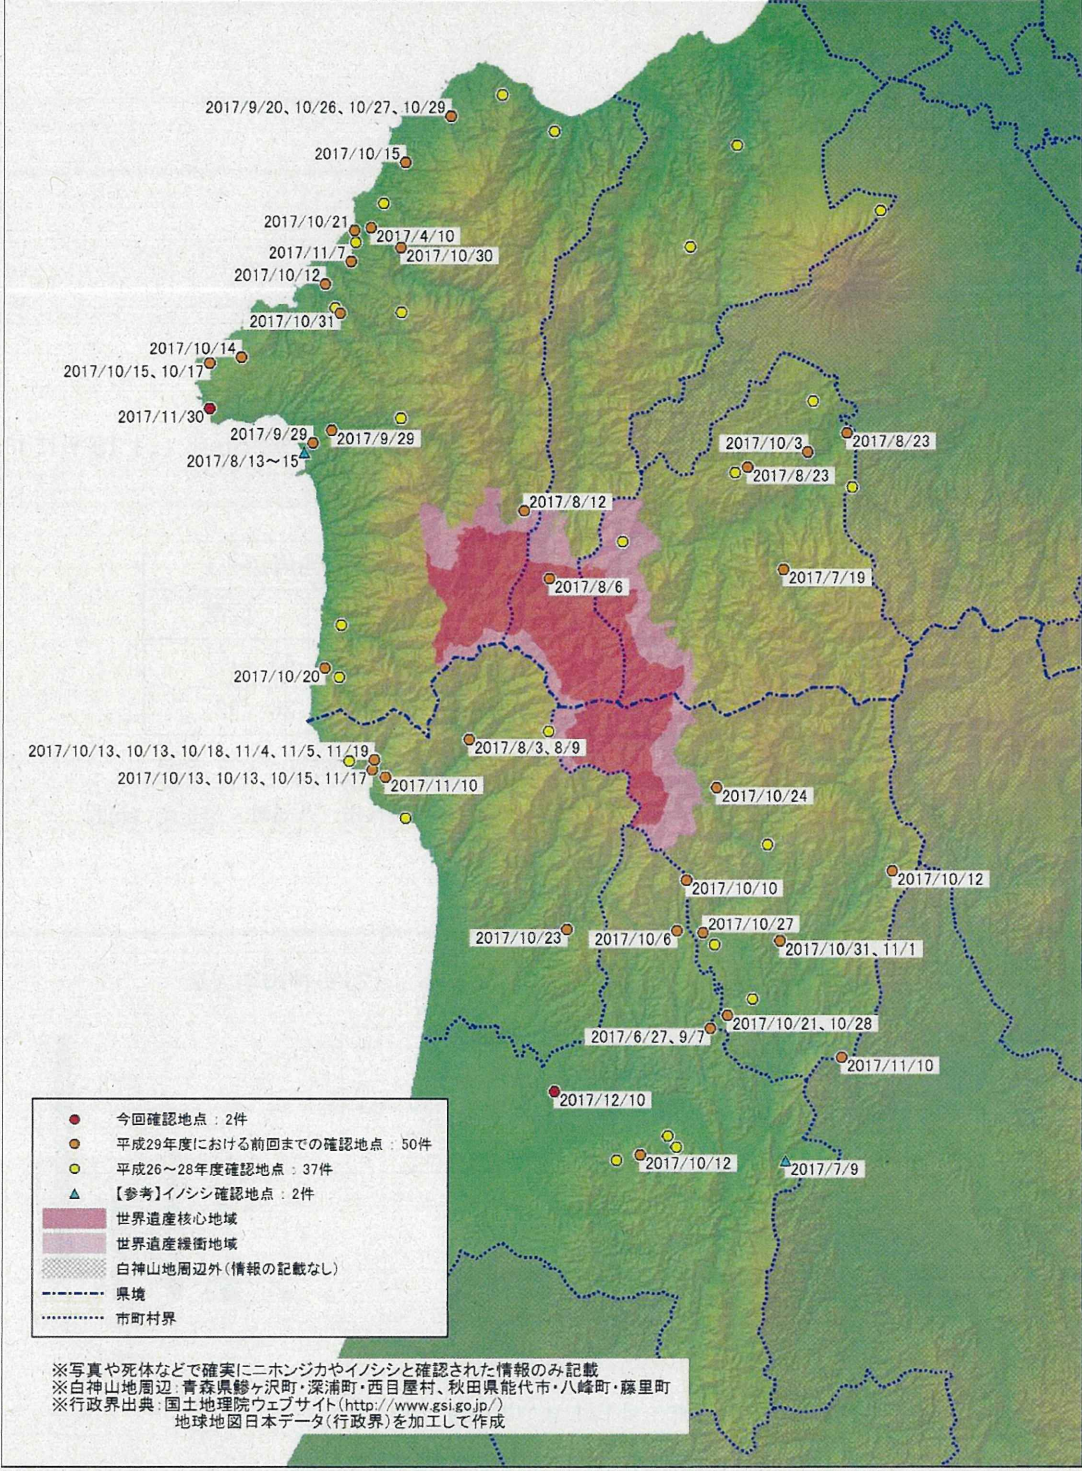

平成 29 年度におけるニホンジカの生息状況について

1. 目撃情報

青森県及び秋田県自然保護課によると、平成 29 年 4 月 1 日から平成 30 年 1 月 19 日における目撃情報は下記の通りであった。

	全域		白神山地周辺※1	
	件数	頭数	件数	頭数
青森県	138 (118)	183 (160)	39 (16)	42 (17)
秋田県	73 (67)	79 (88)	36 (28)	36 (33)

() 内の数値は H28 年度

※1 白神山地周辺…青森県鱒ヶ沢町、西目屋村、深浦町、秋田県能代市、八峰町、藤里町の範囲

<ニホンジカ目撃頭数の年度別推移>

※2 平成 28 年度については、平成 30 年 1 月 19 日までの数値

白神山地周辺におけるニホンジカ等確認地点(平成30年1月19日現在)

※写真や死体で客観的にニホンジカと確認されたもののみ

別添 ニホンジカ撮影詳細

No.	撮影日	時間	場所	頭数	性別	撮影者
1	4月10日	18:00	青森県西津軽郡深浦町大字追良瀬字塩見山平	2	オス	一般
2	6月27日	5:26	秋田県能代市二ツ井町梅内柁山沢国有林	1	不明	林野庁
3	7月19日	21:25	青森県中津軽郡西目屋村大字砂子瀬字湯之沢国有林	1	オス	林野庁
4	8月3日	9:57	秋田県山本郡八峰町八森 真瀬沢国有林	1	不明	林野庁
5	8月6日	18:49	青森県西津軽郡鰺ヶ沢町大字一ツ森町字中赤石山国有林	1	オス	林野庁
6	8月9日	21:11	秋田県山本郡八峰町八森 真瀬沢国有林	1	オス	林野庁
7	8月12日	4:34	青森県西津軽郡深浦町大字追良瀬字南追良瀬山国有林	1	オス	林野庁
8	8月23日	9:30	青森県中津軽郡西目屋村大字田代字大川添51	1	オス	一般
9	8月23日	18:57	青森県中津軽郡西目屋村大字大秋字網滝山国有林	1	オス	林野庁
10	9月7日	9:53	秋田県能代市二ツ井町梅内 柁山沢国有林	1	オス	林野庁
11	9月20日	18:21	青森県西津軽郡深浦町大字風合瀬字砂子川国有林内	1	オス	林野庁
12	9月29日	18:23	青森県西津軽郡深浦町大字岩崎字房崎	1	オス	深浦町
13	10月3日	6:55	青森県中津軽郡西目屋村大字田代字鷹ノ巣	1	オス	青森県
14	10月4日	17:18	青森県西津軽郡深浦町大字正道尻字大野平	1	オス	青森県
15	10月6日	22:19	秋田県能代市二ツ井町梅内 岳国有林内	1	オス	林野庁
16	10月10日	18:31	秋田県山本郡藤里町大字粕毛字鹿瀬内沢国有林内	1	オス	林野庁
17	10月12日		秋田県能代市二ツ井町飛根字干草場地内	1	オス	一般
18	10月12日	16:45	青森県西津軽郡深浦町大字広戸字家野上	1	オス	一般
19	10月12日	16:53	秋田県山本郡藤里町大字藤琴字大座崩沢国有林	1	オス	林野庁
20	10月13日	17:40	秋田県山本郡八峰町大字八森字八森山国有林	1	オス	林野庁
21	10月13日	18:03	秋田県山本郡八峰町大字八森字八森山国有林	1	不明	林野庁
22	10月13日	19:49	秋田県山本郡八峰町大字八森字八森山国有林	1	オス	林野庁
23	10月13日	20:30	秋田県山本郡八峰町大字八森字八森山国有林	1	オス	林野庁
24	10月14日	7:00	青森県西津軽郡深浦町大字横磯字葉野木平 98-71	1	オス	一般
25	10月15日	7:48	青森県西津軽郡深浦町大字月屋字裸森	1	オス	青森県
26	10月15日	13:33	青森県西津軽郡深浦町大字風合瀬字砂子川	1	オス	青森県
27	10月15日	18:22	秋田県山本郡八峰町大字八森字八森山国有林	1	オス	林野庁
28	10月17日	17:45	青森県西津軽郡深浦町大字月屋字裸森	1	オス	青森県
29	10月20日	6:52	青森県西津軽郡深浦町大字大間越字イラ川山国有林	1	オス	林野庁
30	10月21日	6:20	青森県西津軽郡深浦町大字追良瀬字相野山	1	オス	一般
31	10月21日	1:35	秋田県山本郡藤里町大字粕毛字薄井沢国有林	1	オス	林野庁

※赤色掛けは核心地域内での撮影