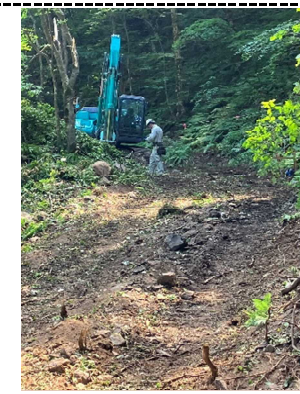

令和5年度 津軽森林管理署GSS巡視の様子（8月期）

8月10日
暗門滝遊歩道巡視
場所：暗門滝歩道

8月10日
暗門第三滝巡視
場所：暗門滝歩道

8月16日
白神ライン崩落地迂回路確認
場所：深浦方面 笹内川

8月18日
十二湖金山の池遊歩道巡視
場所：十二湖

8月15日
白神岳登山道土砂流出撤去状況確認
場所：白神岳登山道

8月24日
白神ライン崩落地迂回路工事状況確認
場所：深浦方面 笹内川