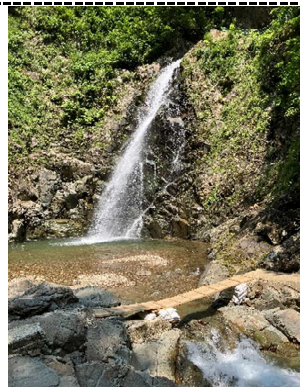

令和5年度 津軽森林管理署GSS巡視の様子（8月期）

8月10日
暗門滝遊歩道巡視
場所：暗門滝歩道

8月10日
暗門第三滝巡視
場所：暗門滝歩道

8月16日
白神ライン崩落地迂回路確認
場所：深浦方面 笹内川

8月18日
十二湖金山の池遊歩道巡視
場所：十二湖

8月15日
白神岳登山道土砂流出撤去状況確認
場所：白神岳登山道

8月24日
白神ライン崩落地迂回路工事状況確認
場所：深浦方面 笹内川