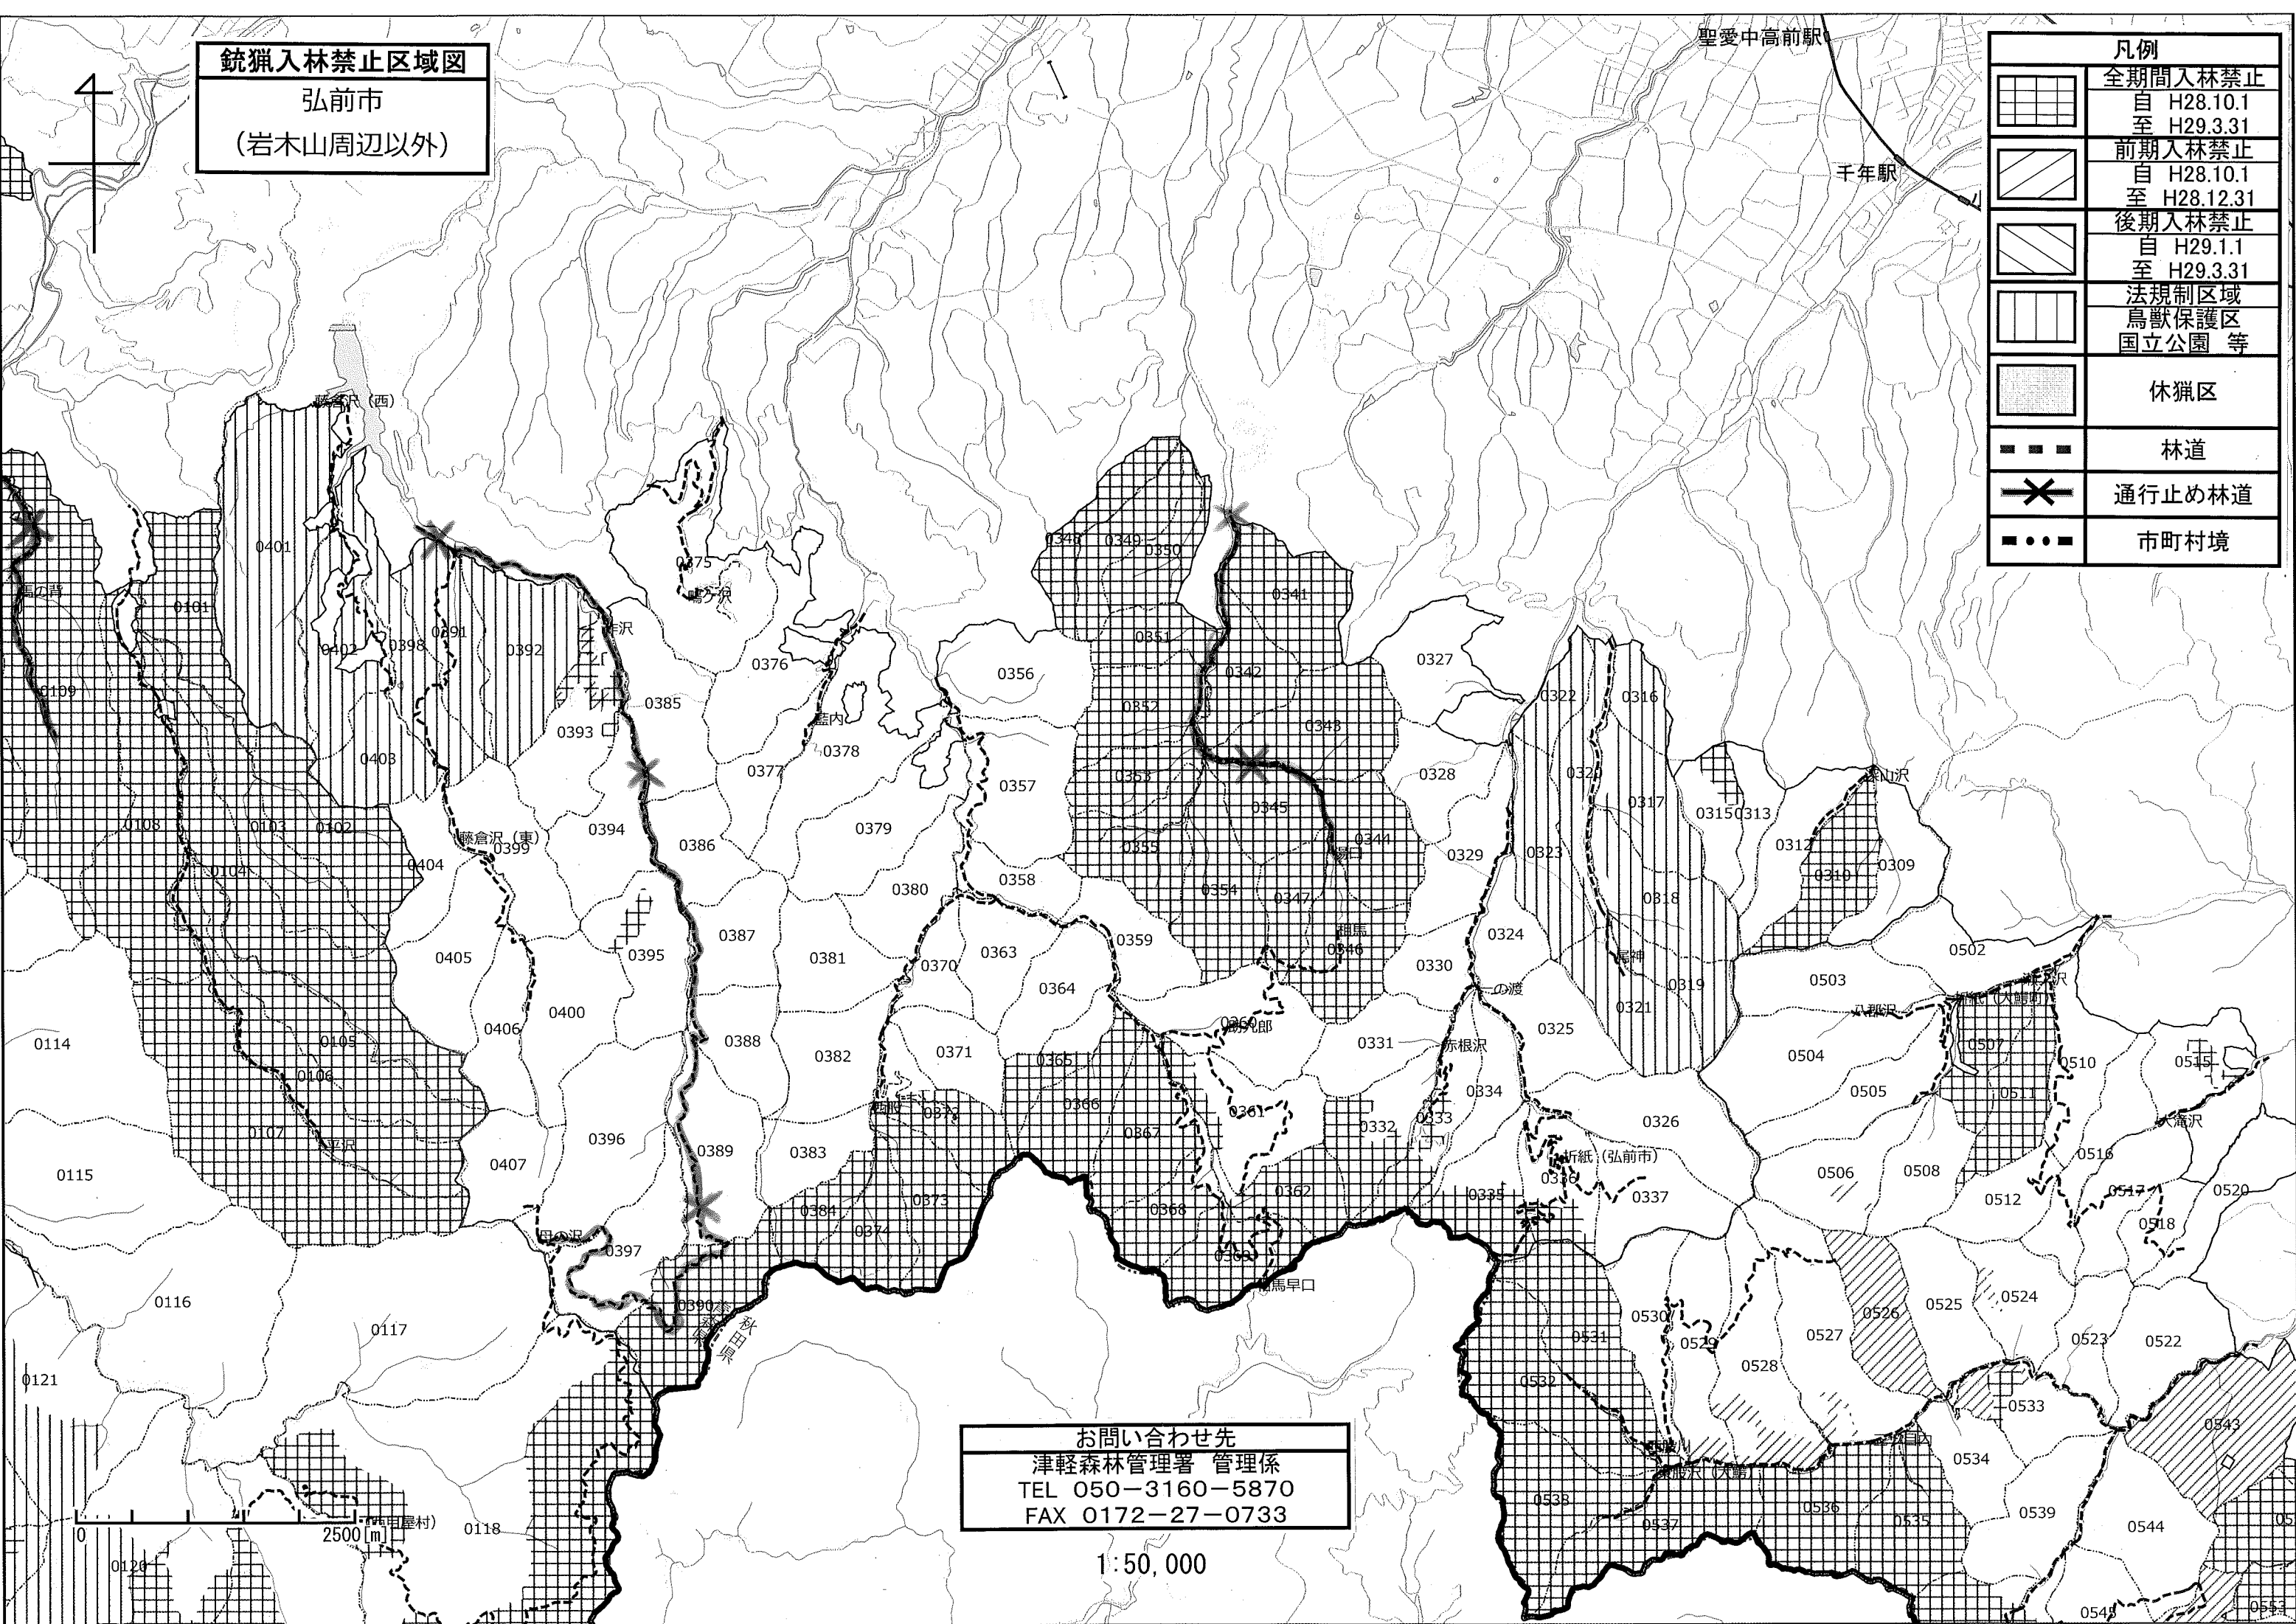

銃猟入林禁止区域図
弘前市
(岩木山周辺以外)

聖愛中高前駅

千年駅

凡例	
	全期間入林禁止 自 H28.10.1 至 H29.3.31
	前期入林禁止 自 H28.10.1 至 H28.12.31
	後期入林禁止 自 H29.1.1 至 H29.3.31
	法規制区域 鳥獣保護区 国立公園 等
	休猟区
	林道
	通行止め林道
	市町村境

お問い合わせ先
津軽森林管理署 管理係
TEL 050-3160-5870
FAX 0172-27-0733

1:50,000