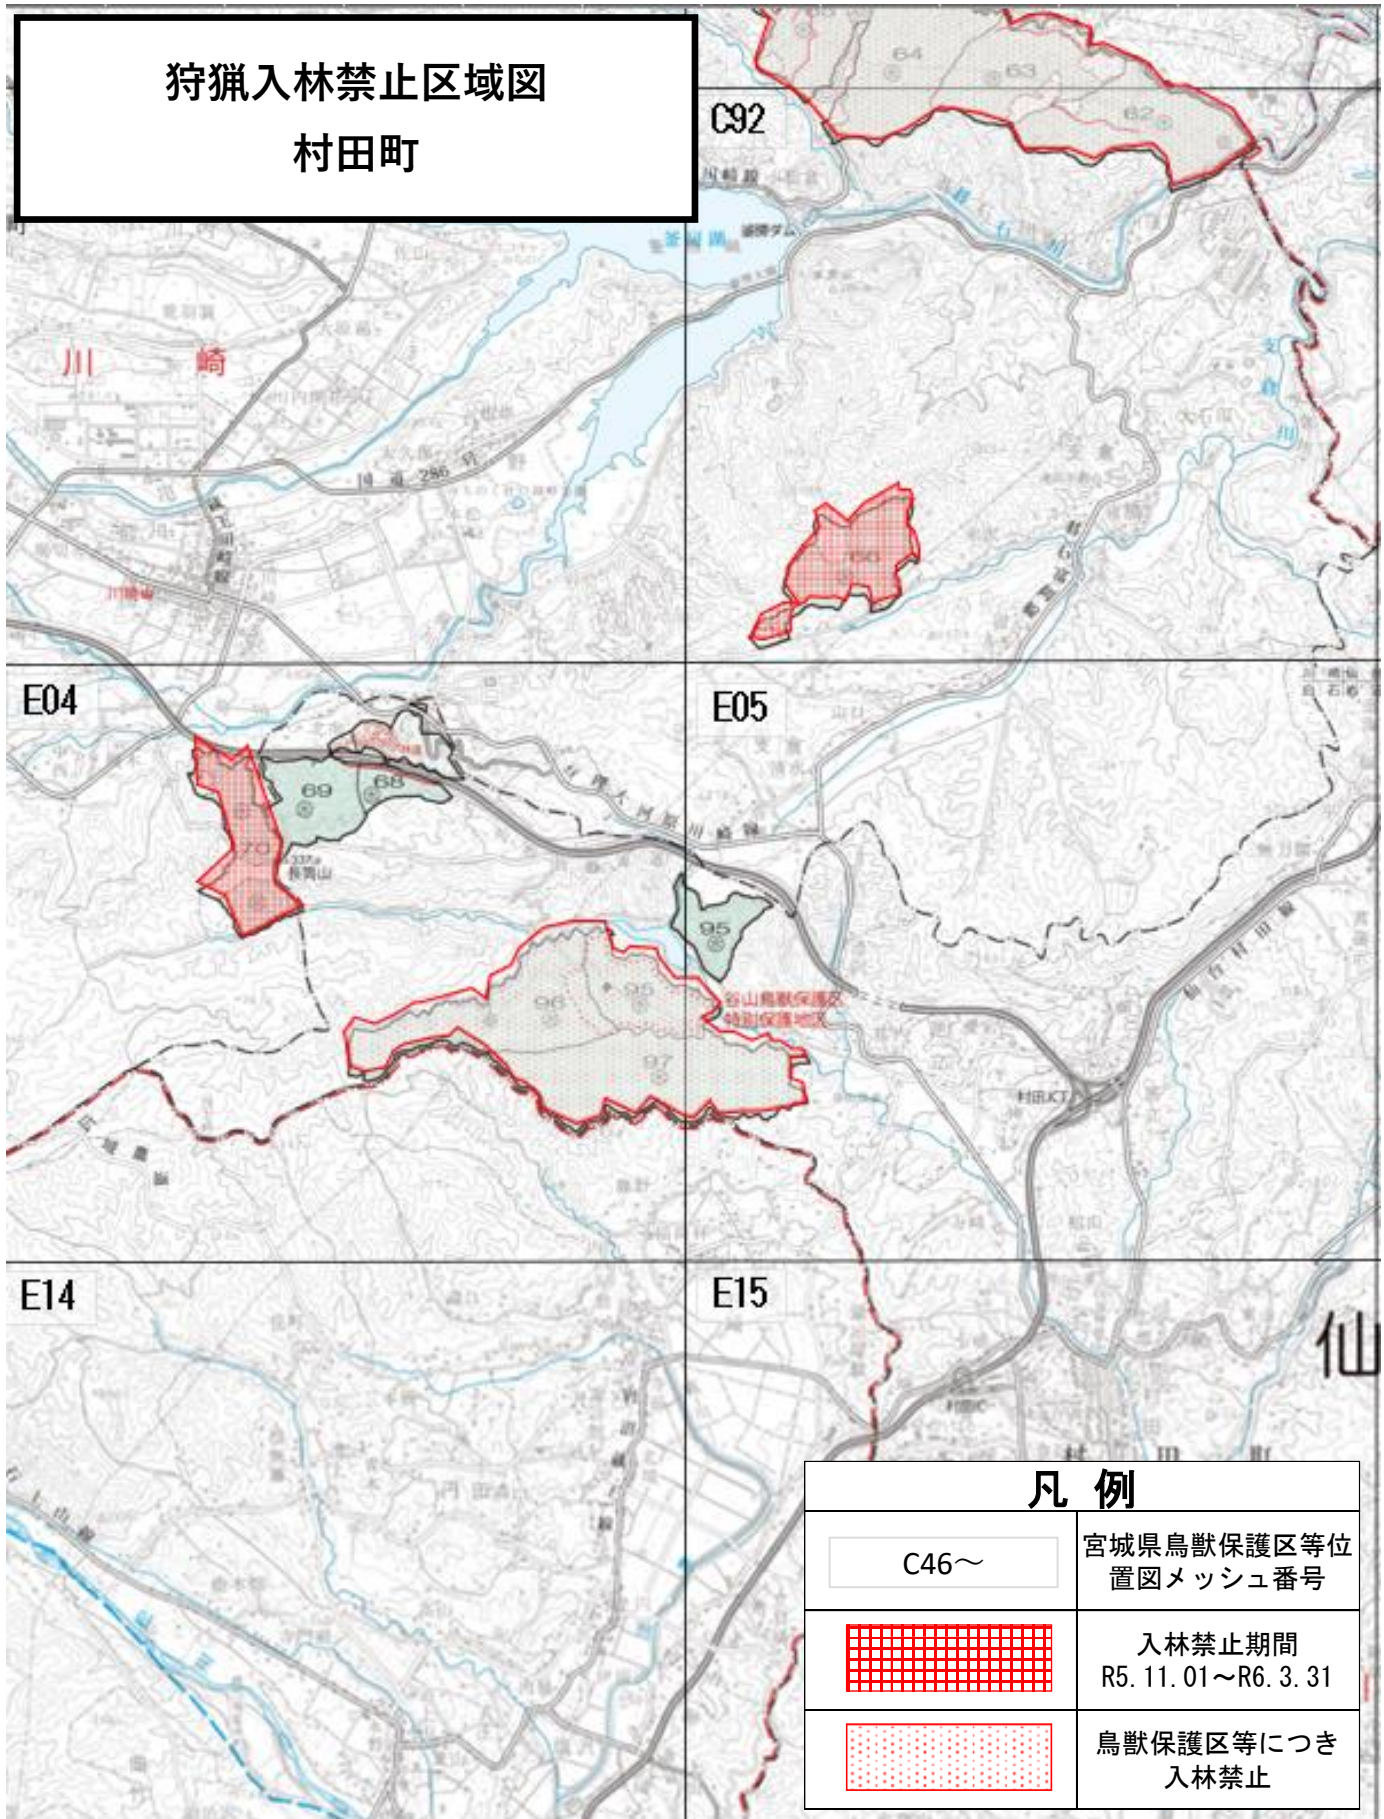

狩猟入林禁止区域図
村田町

凡 例	
C46~	宮城県鳥獣保護区等位置図メッシュ番号
	入林禁止期間 R5. 11. 01~R6. 3. 31
	鳥獣保護区等につき 入林禁止