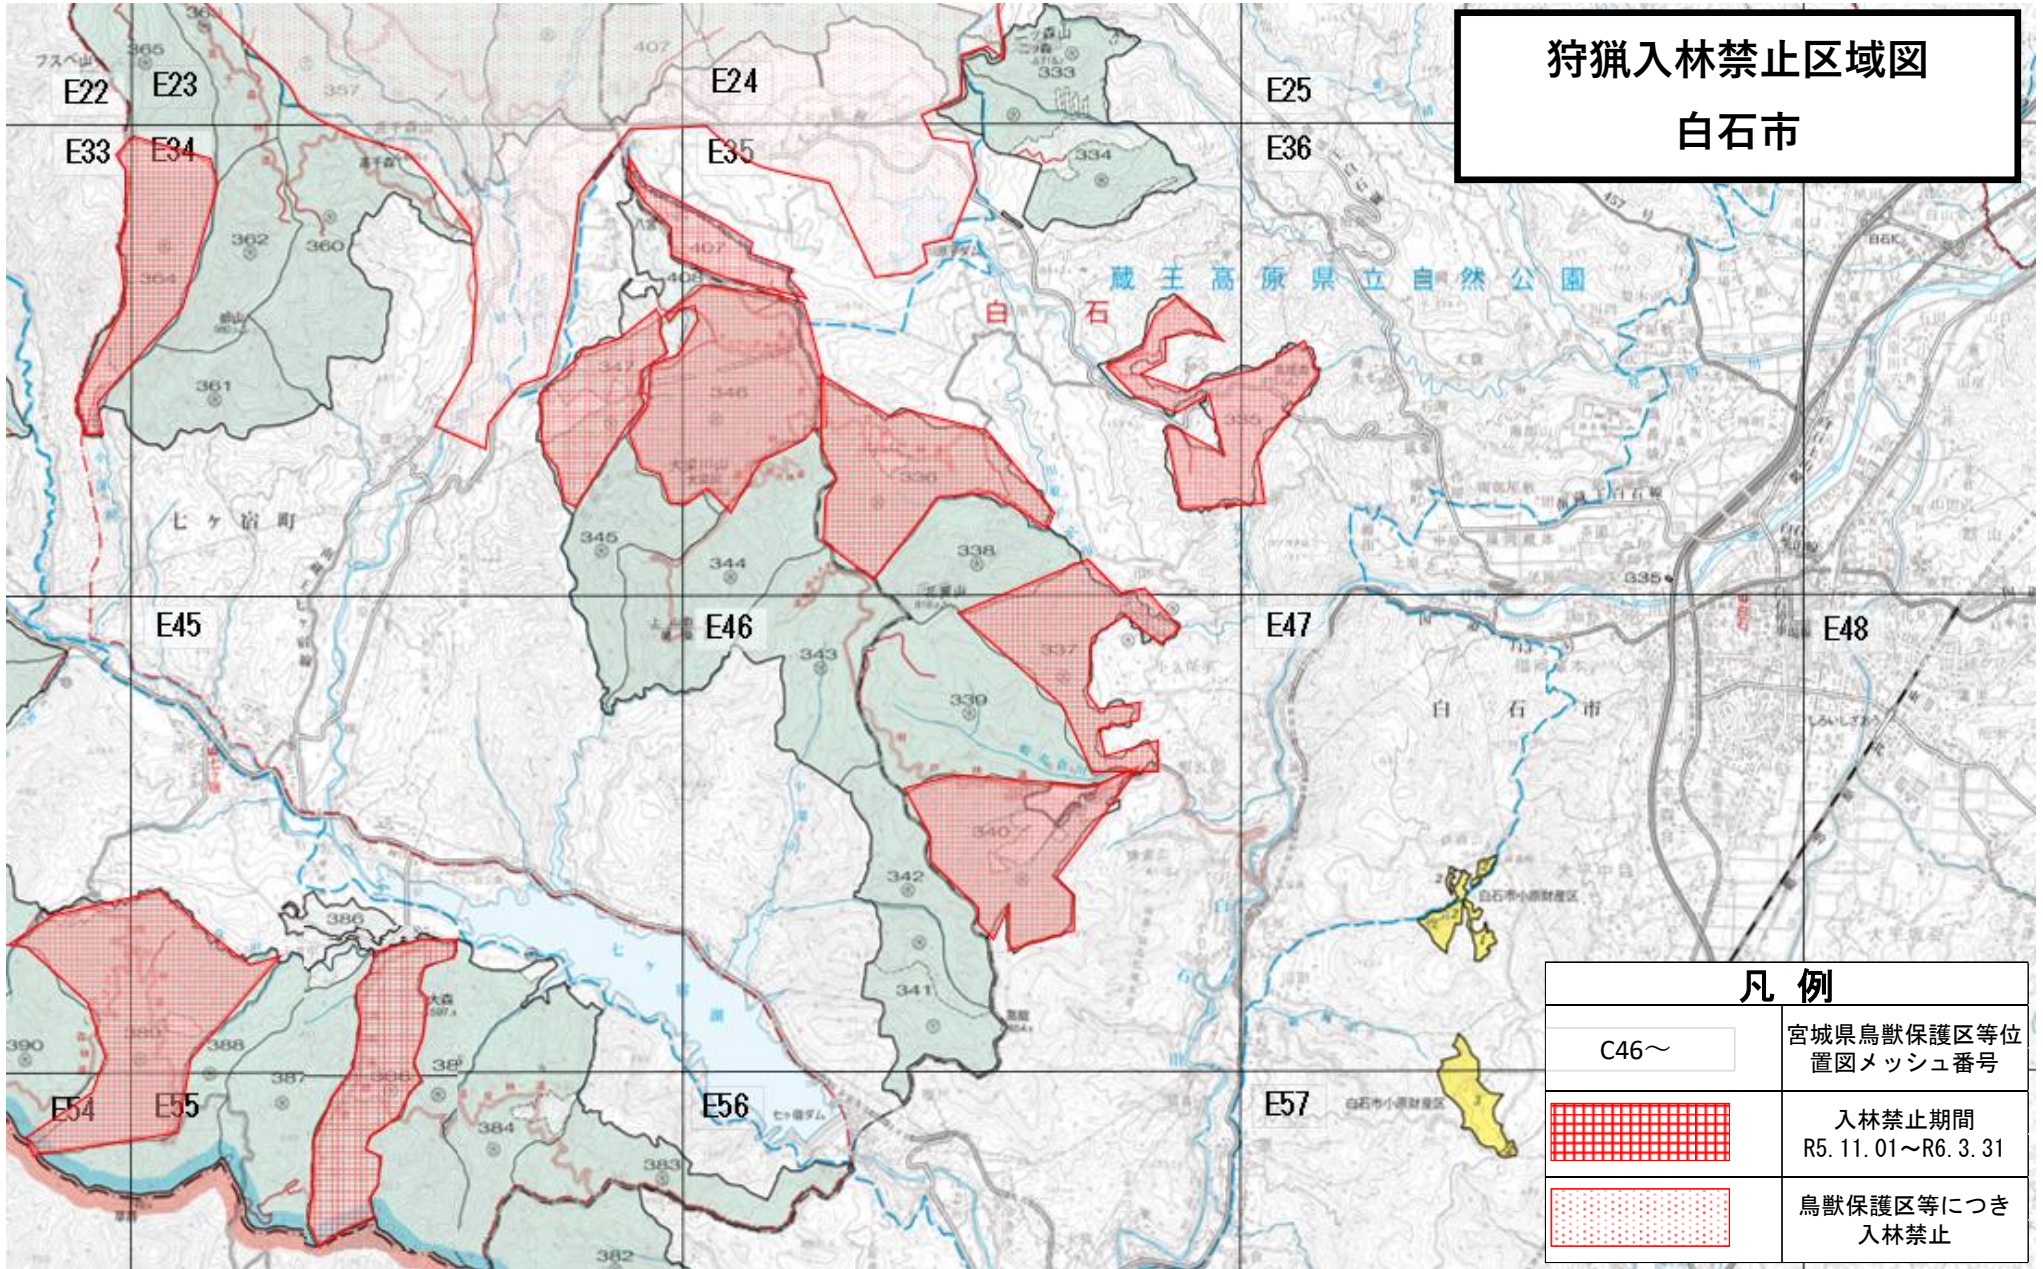

# 狩猟入林禁止区域図 白石市

凡例	
C46~	宮城県鳥獣保護区等位置図メッシュ番号
	入林禁止期間 R5.11.01~R6.3.31
	鳥獣保護区等につき 入林禁止