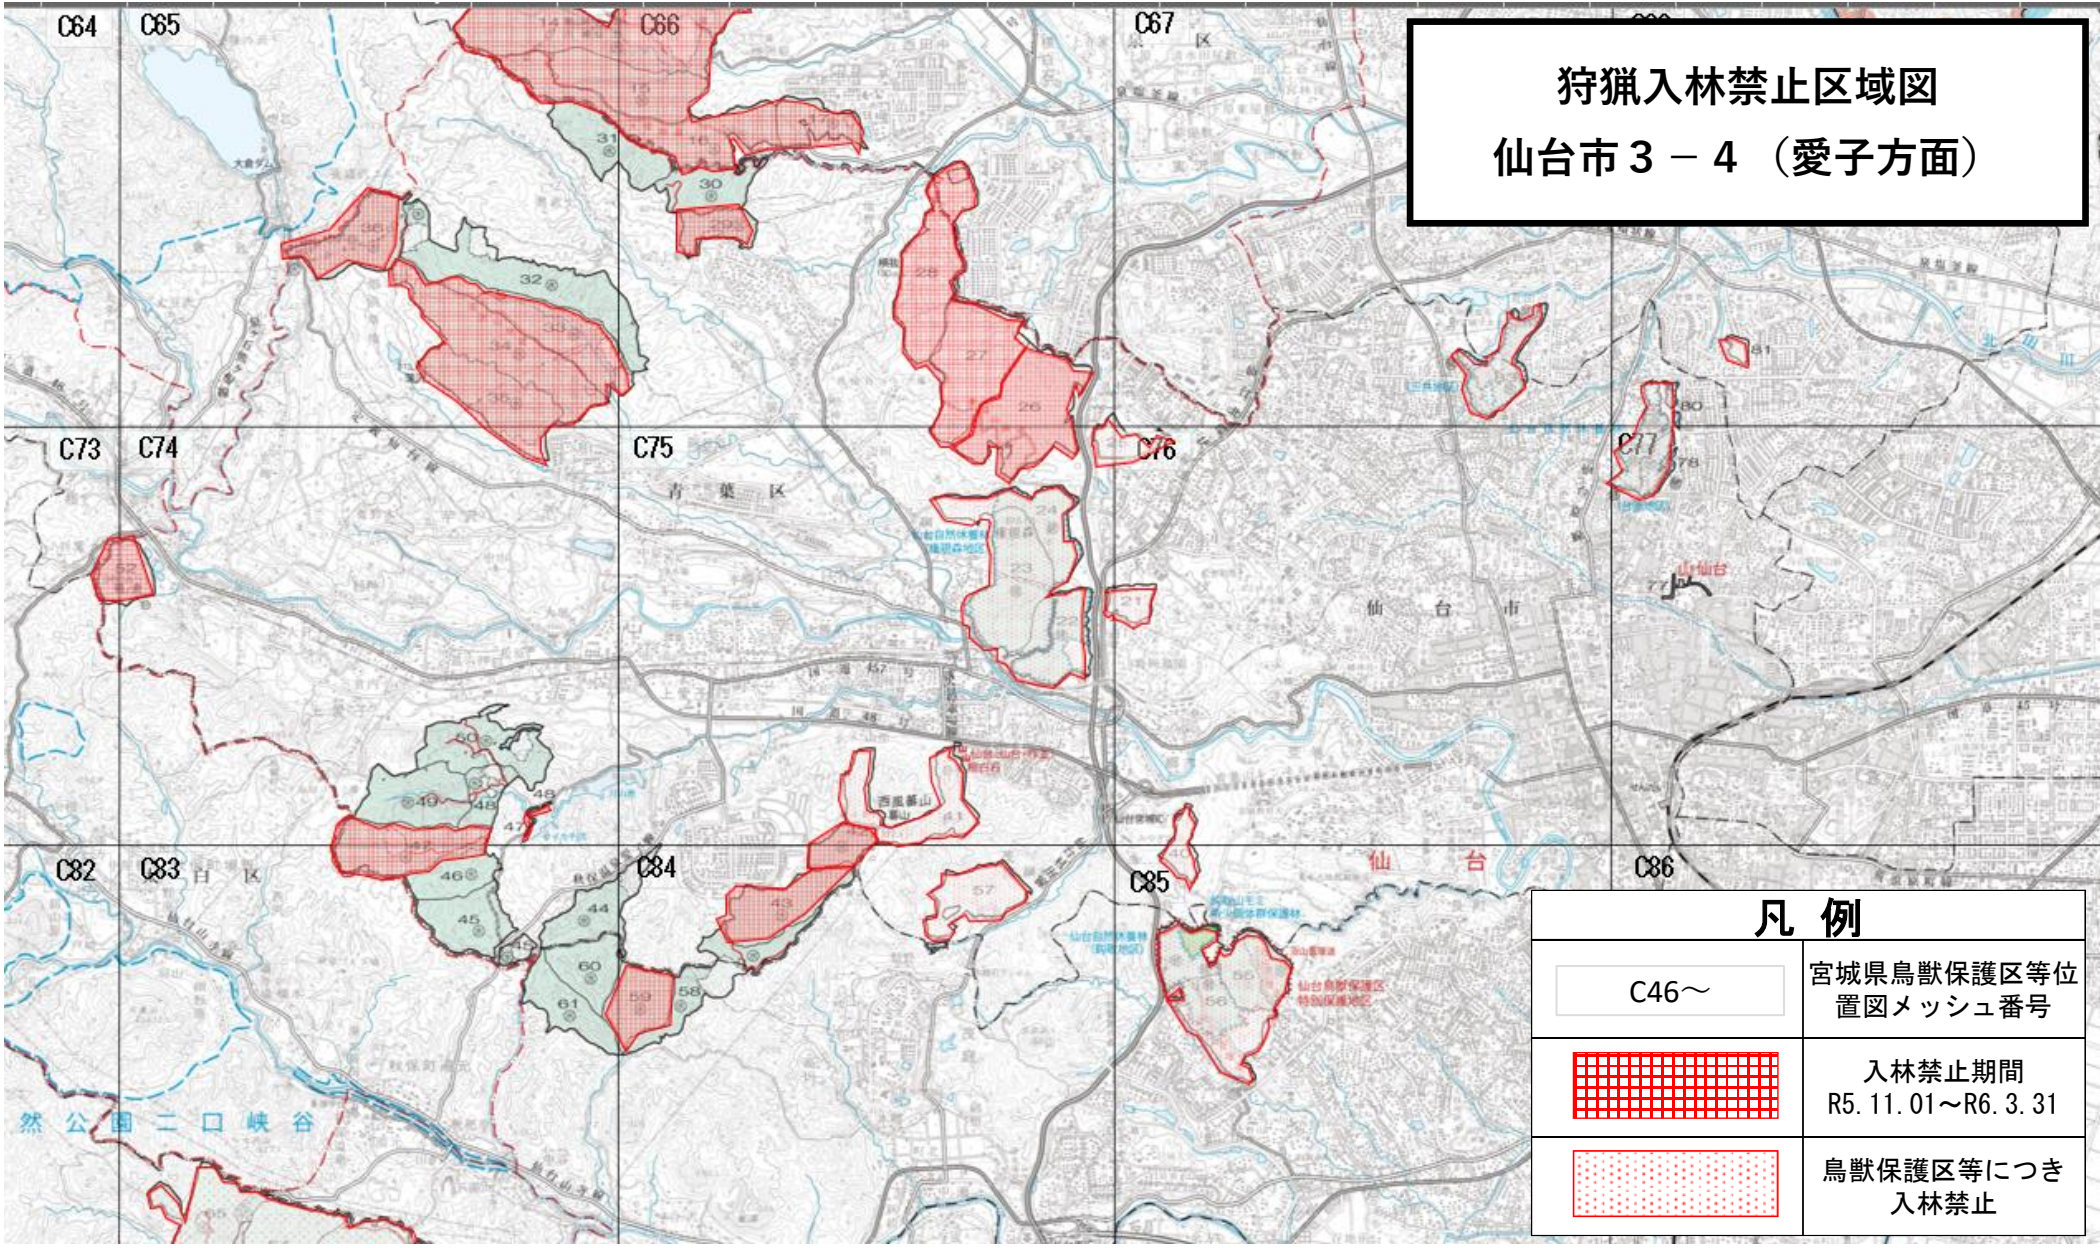

狩猟入林禁止区域図 仙台市3-4 (愛子方面)

凡例	
C46~	宮城県鳥獣保護区等位置図メッシュ番号
	入林禁止期間 R5.11.01~R6.3.31
	鳥獣保護区等につき 入林禁止