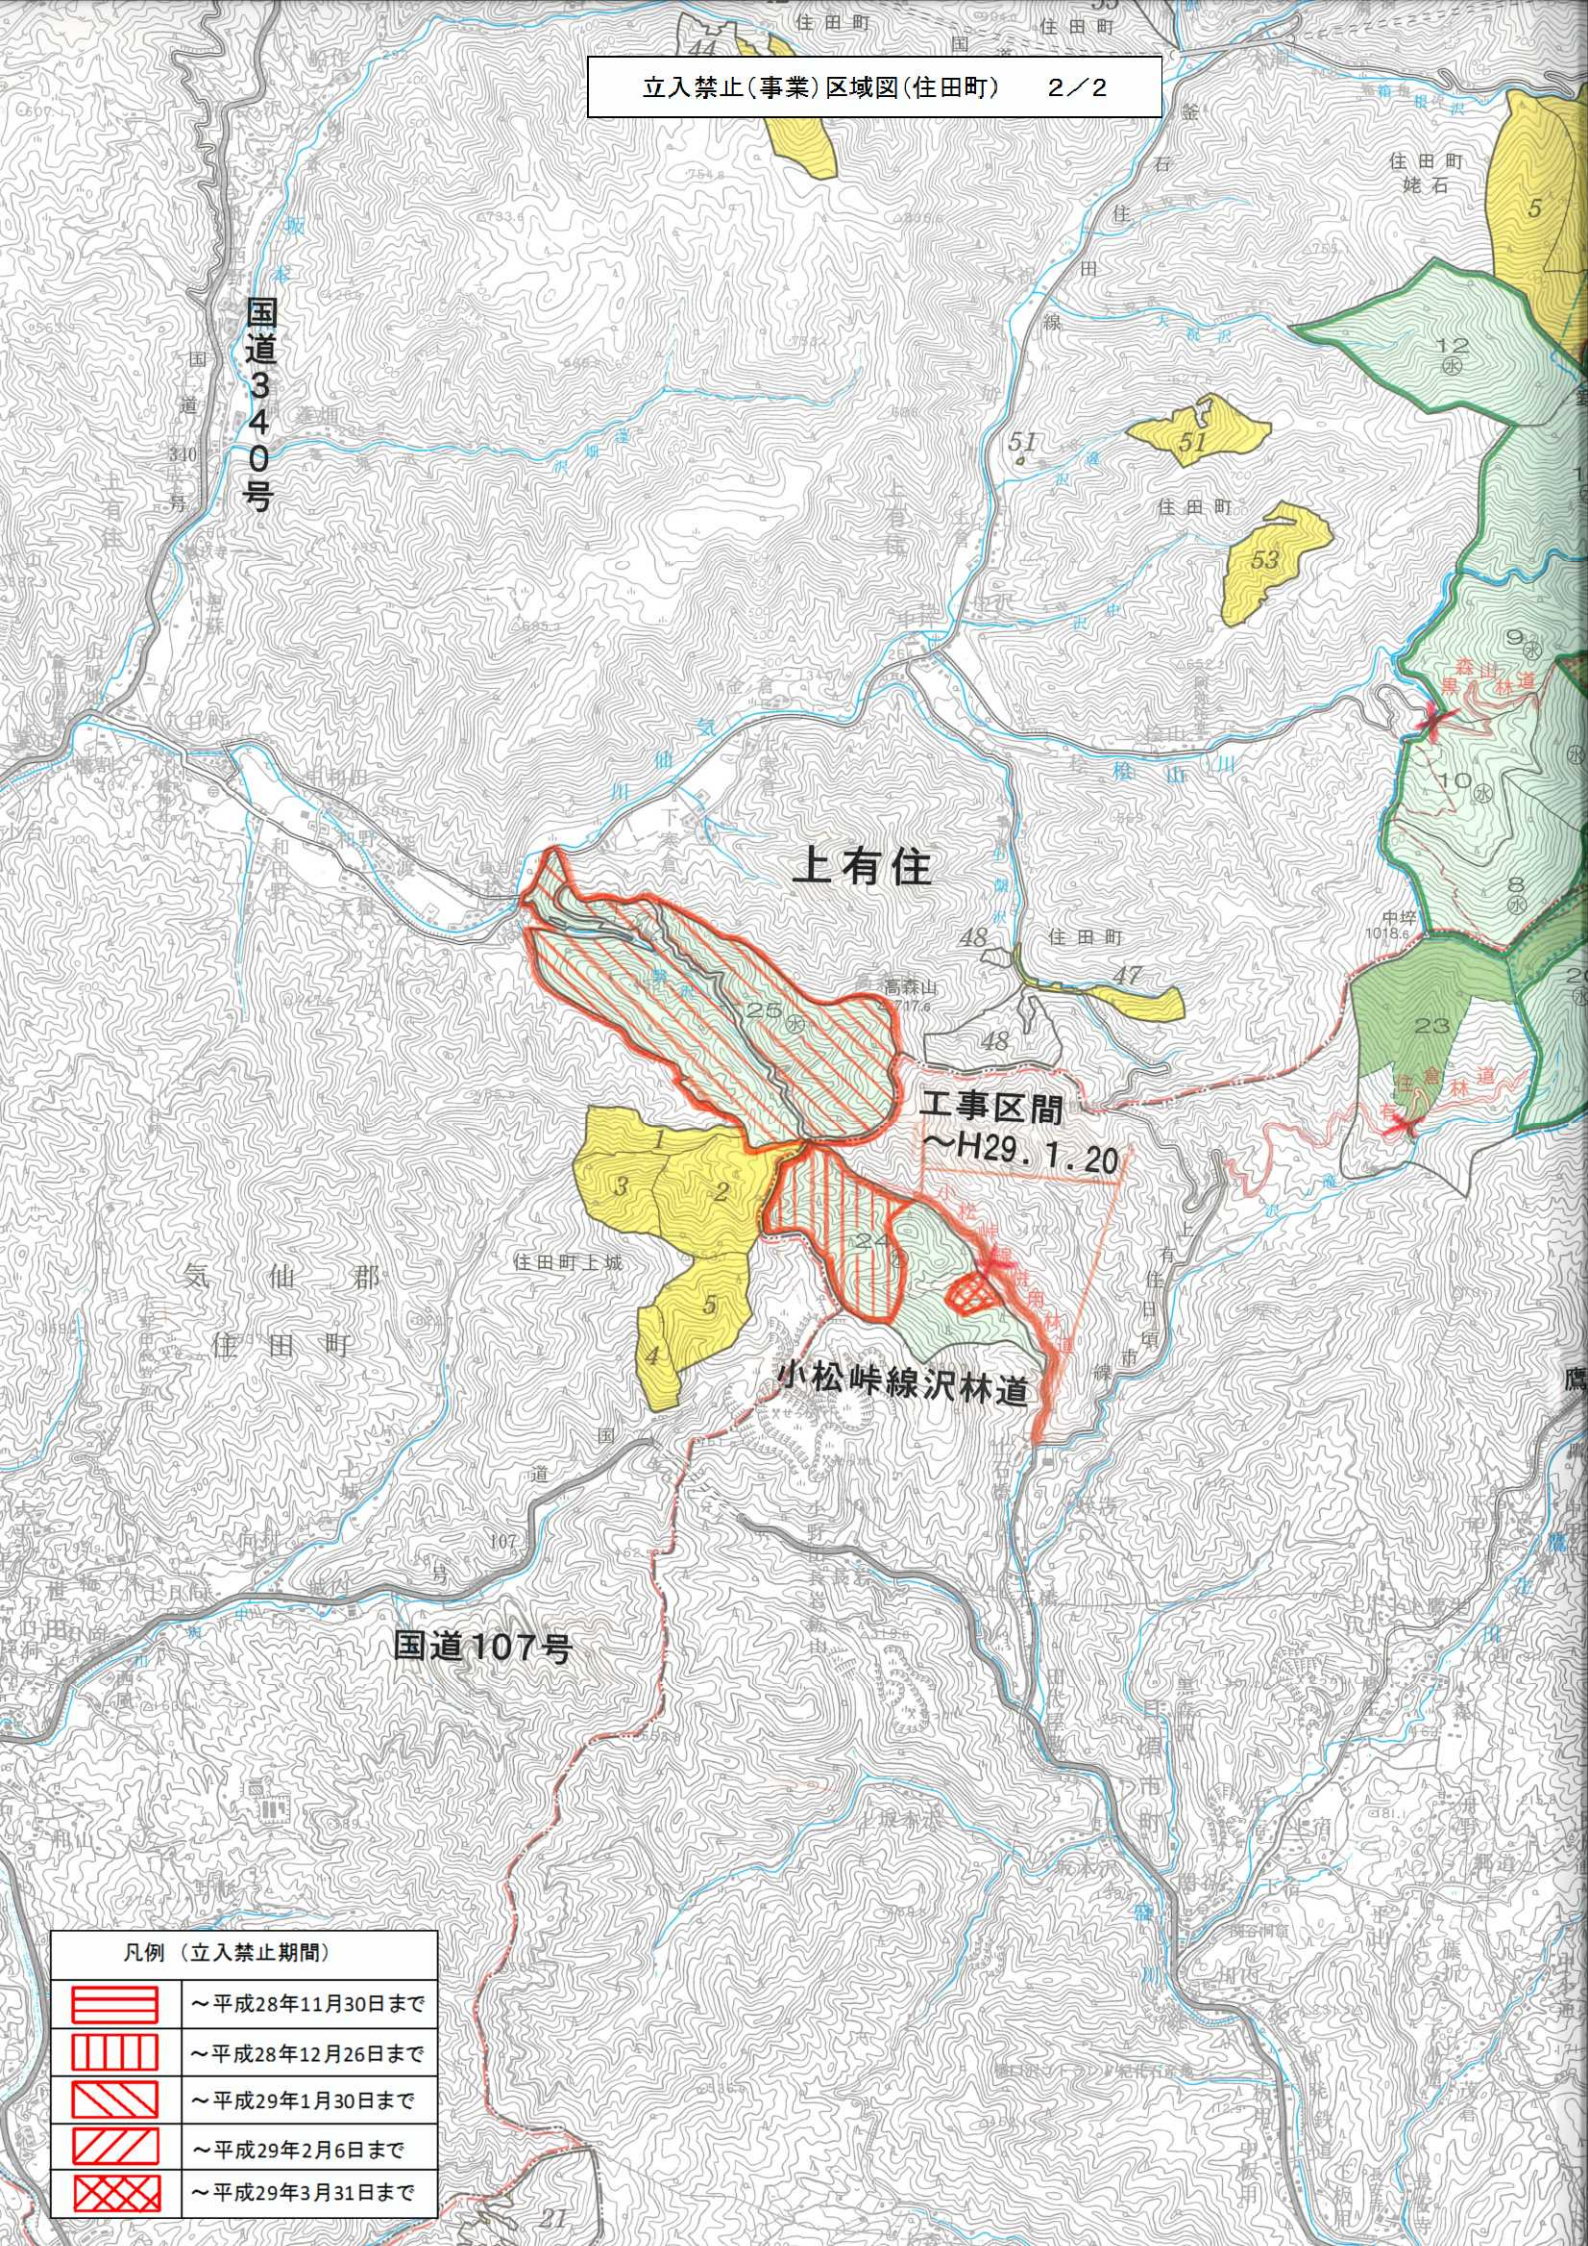

岩手南部森林管理署遠野支署

工事区間
~H29.1.20

~H28.12.9

辰砂沢林道

国道107号線

世田米

国道397号線

凡例 (立入禁止期間)

	~平成28年11月30日まで
	~平成28年12月26日まで
	~平成29年1月30日まで
	~平成29年2月6日まで
	~平成29年3月31日まで

上有住

工事区間
~H29.1.20

小松峠線沢林道

国道340号

国道107号

凡例 (立入禁止期間)	
	~平成28年11月30日まで
	~平成28年12月26日まで
	~平成29年1月30日まで
	~平成29年2月6日まで
	~平成29年3月31日まで