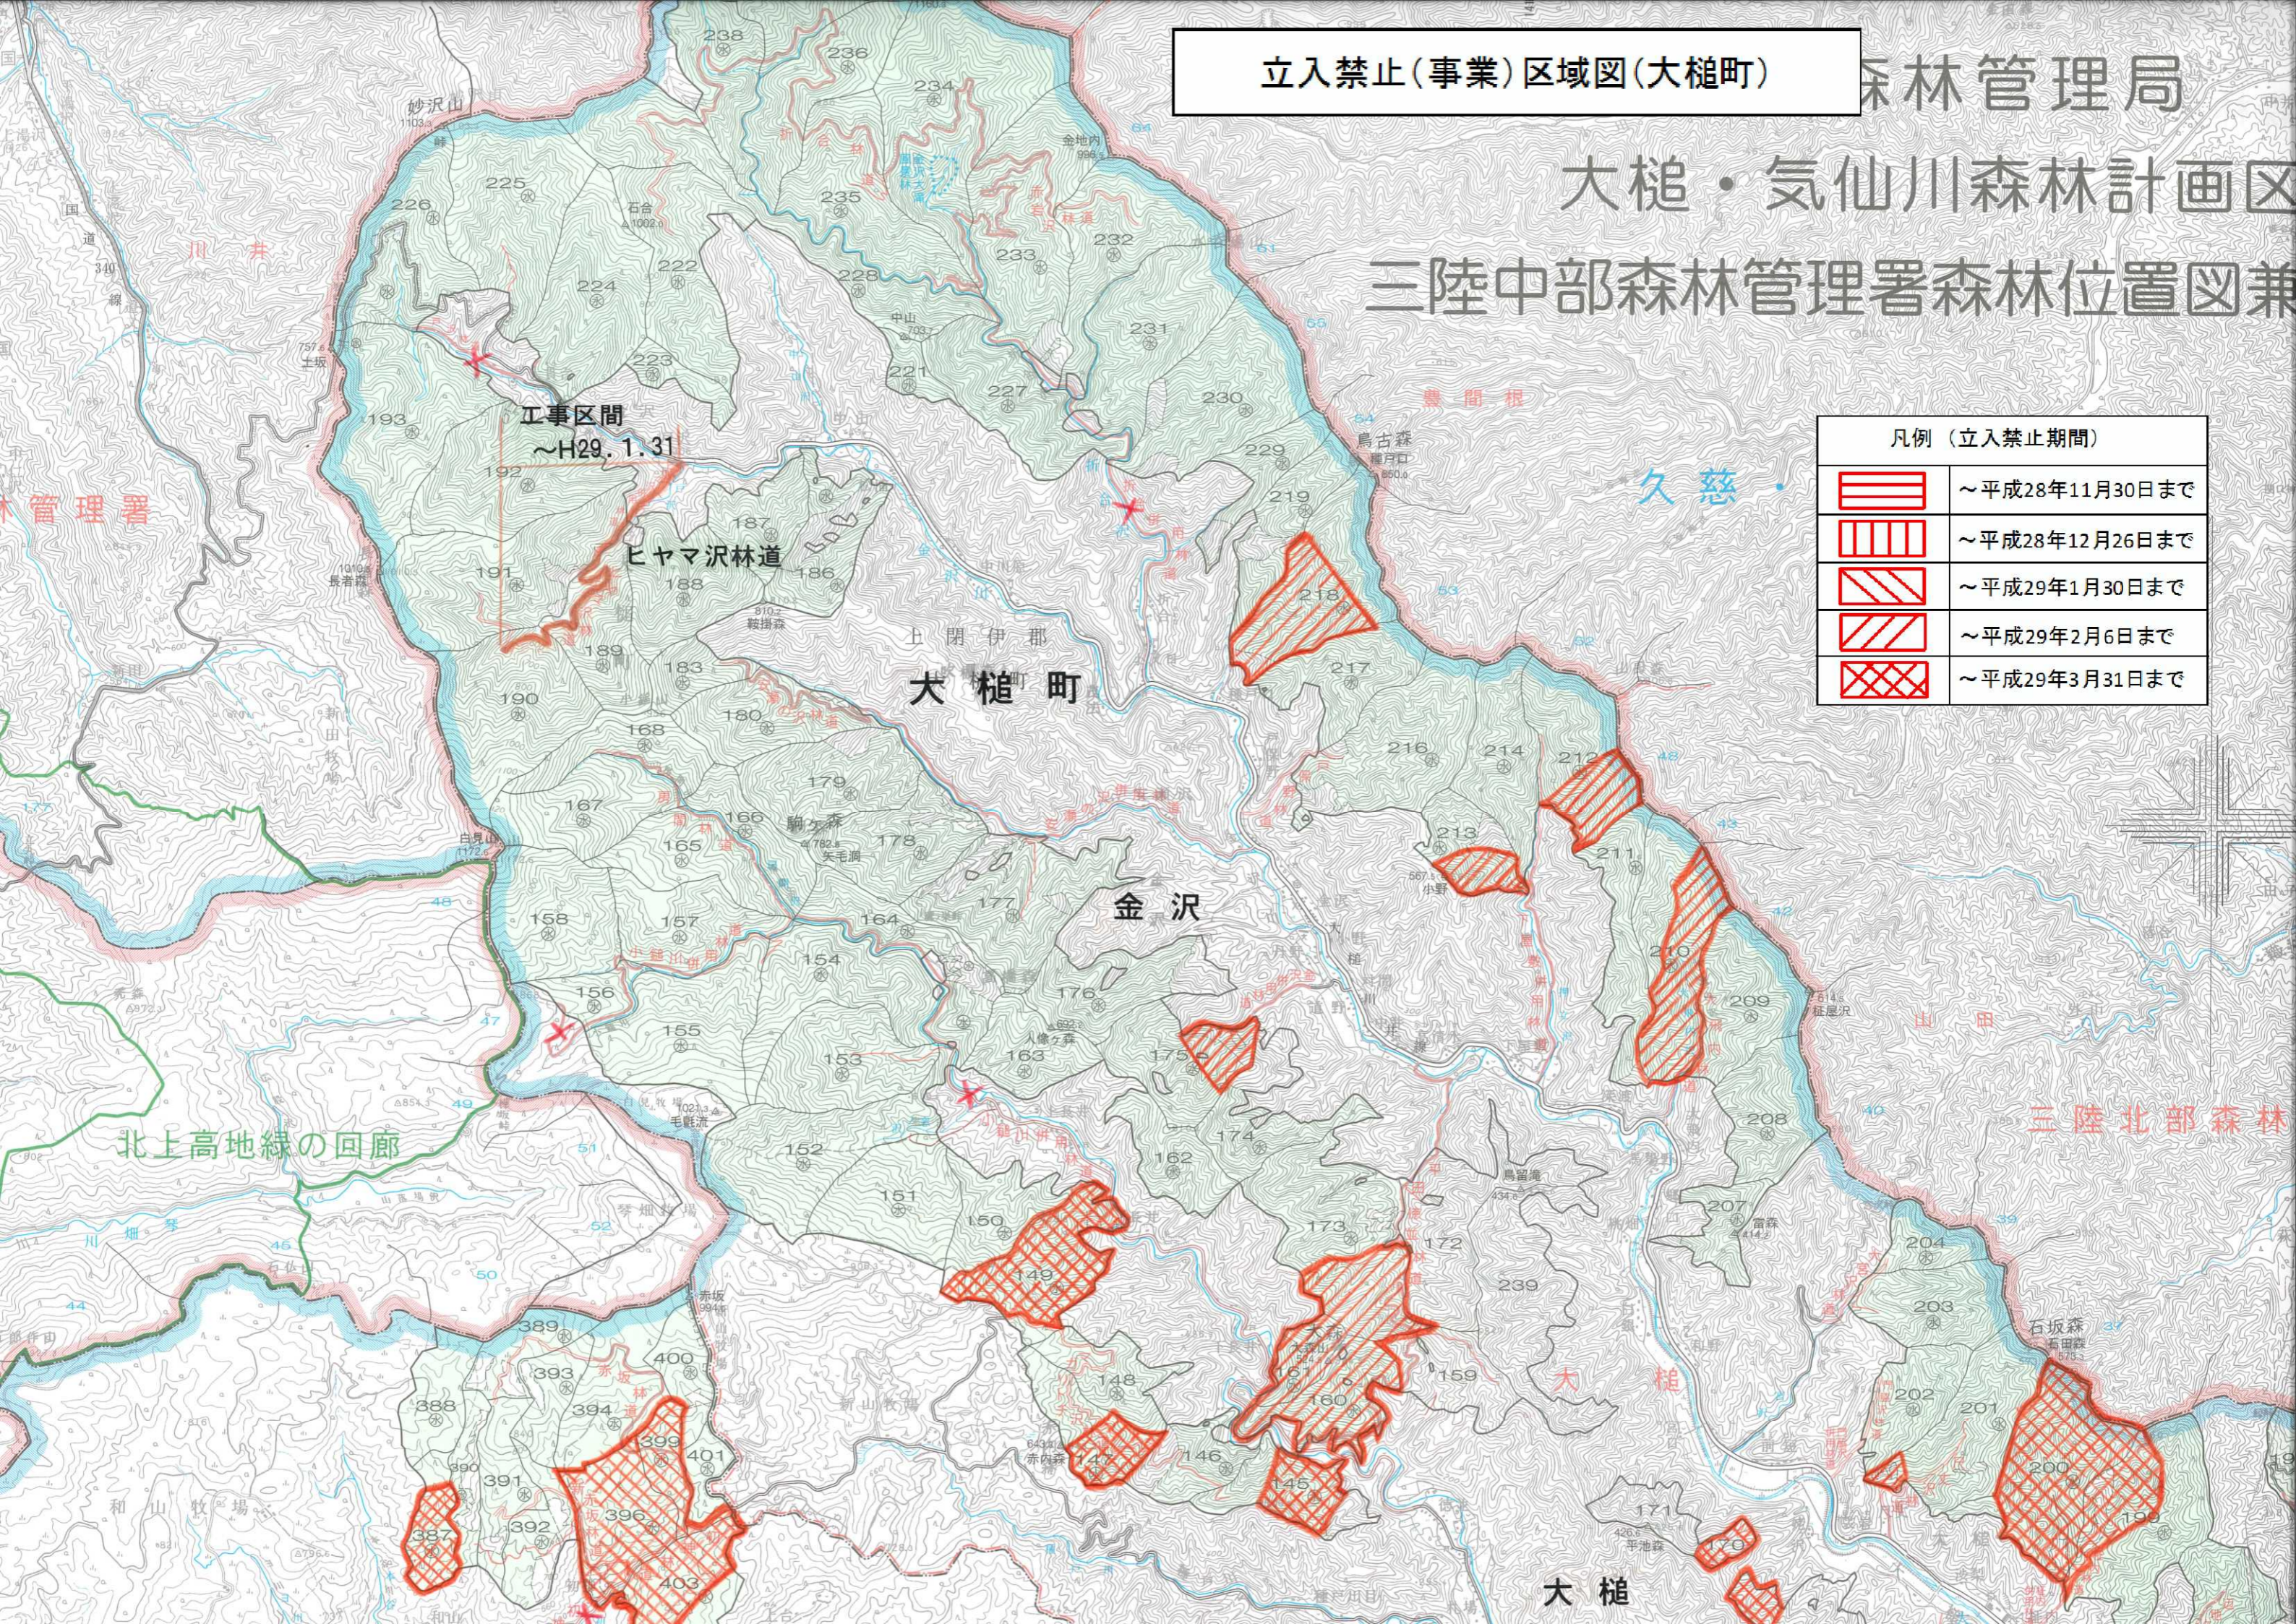

立入禁止(事業)区域図(大槌町)

森林管理局

大槌・気仙川森林計画区

三陸中部森林管理署森林位置図兼

凡例 (立入禁止期間)

	~平成28年11月30日まで
	~平成28年12月26日まで
	~平成29年1月30日まで
	~平成29年2月6日まで
	~平成29年3月31日まで