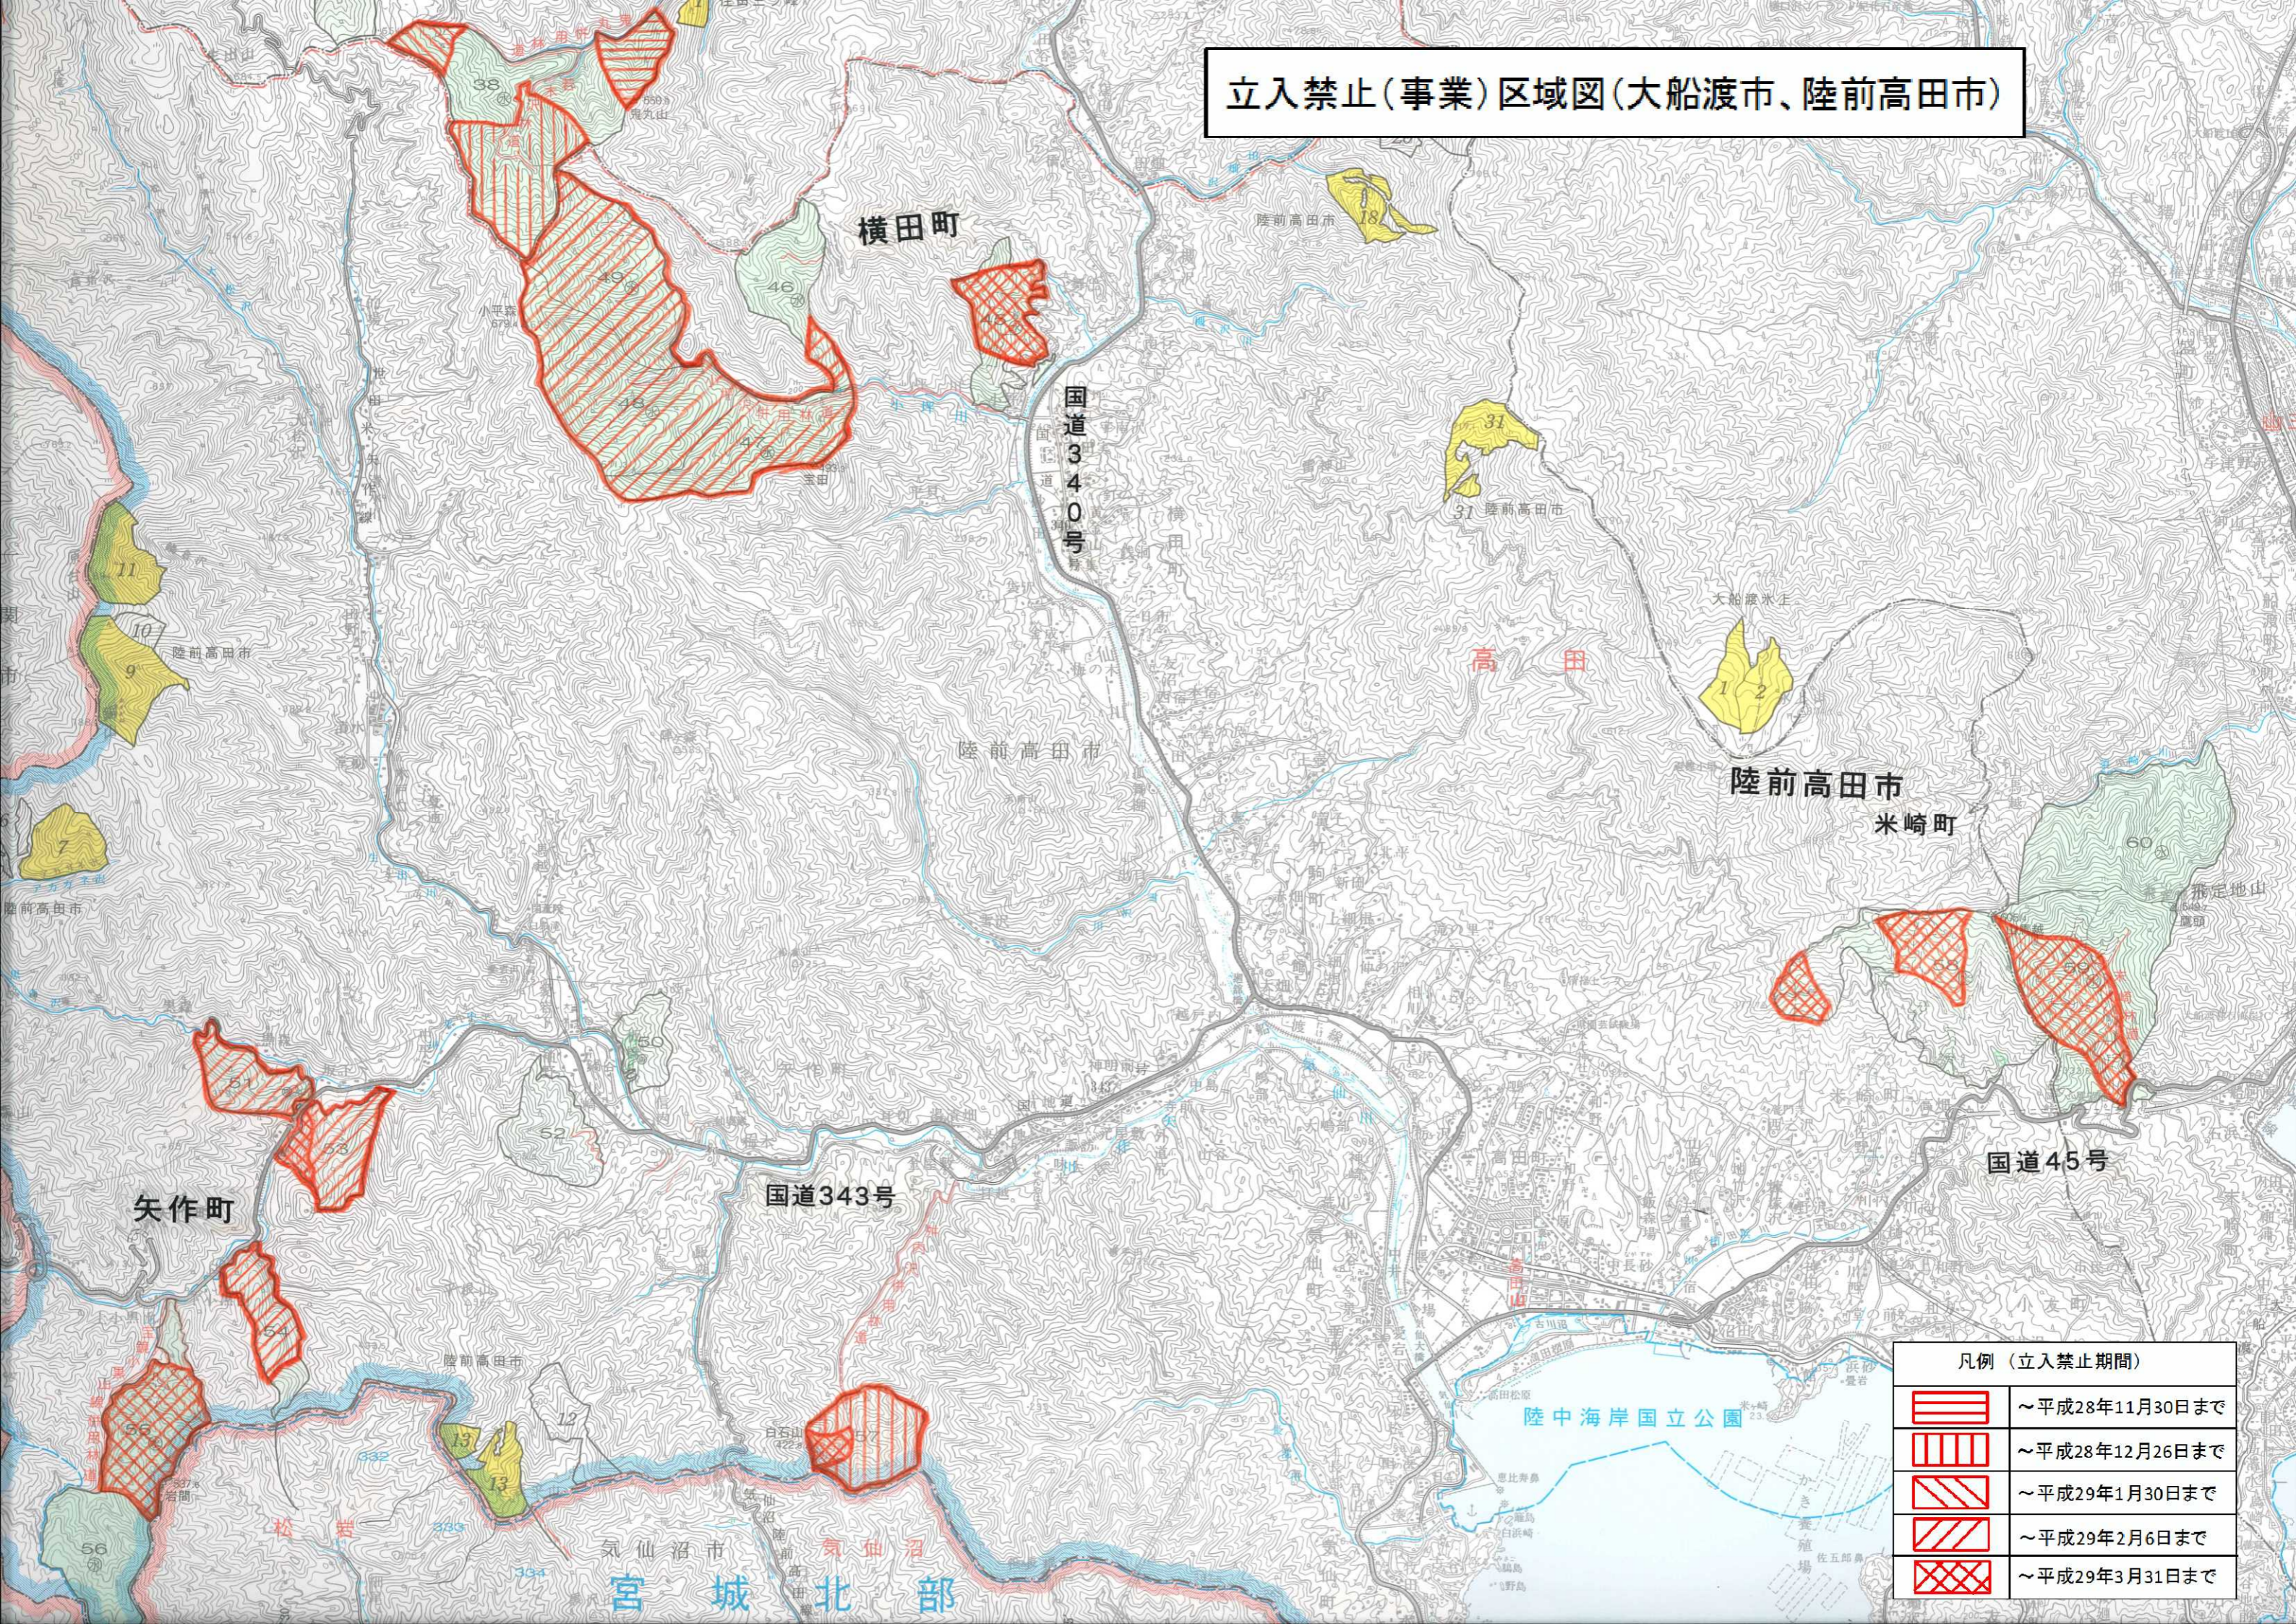

立入禁止(事業)区域図(大船渡市、陸前高田市)

凡例 (立入禁止期間)	
	～平成28年11月30日まで
	～平成28年12月26日まで
	～平成29年1月30日まで
	～平成29年2月6日まで
	～平成29年3月31日まで

横田町

陸前高田市

米崎町

矢作町

国道343号

国道45号

陸中海岸国立公園

宮城北部