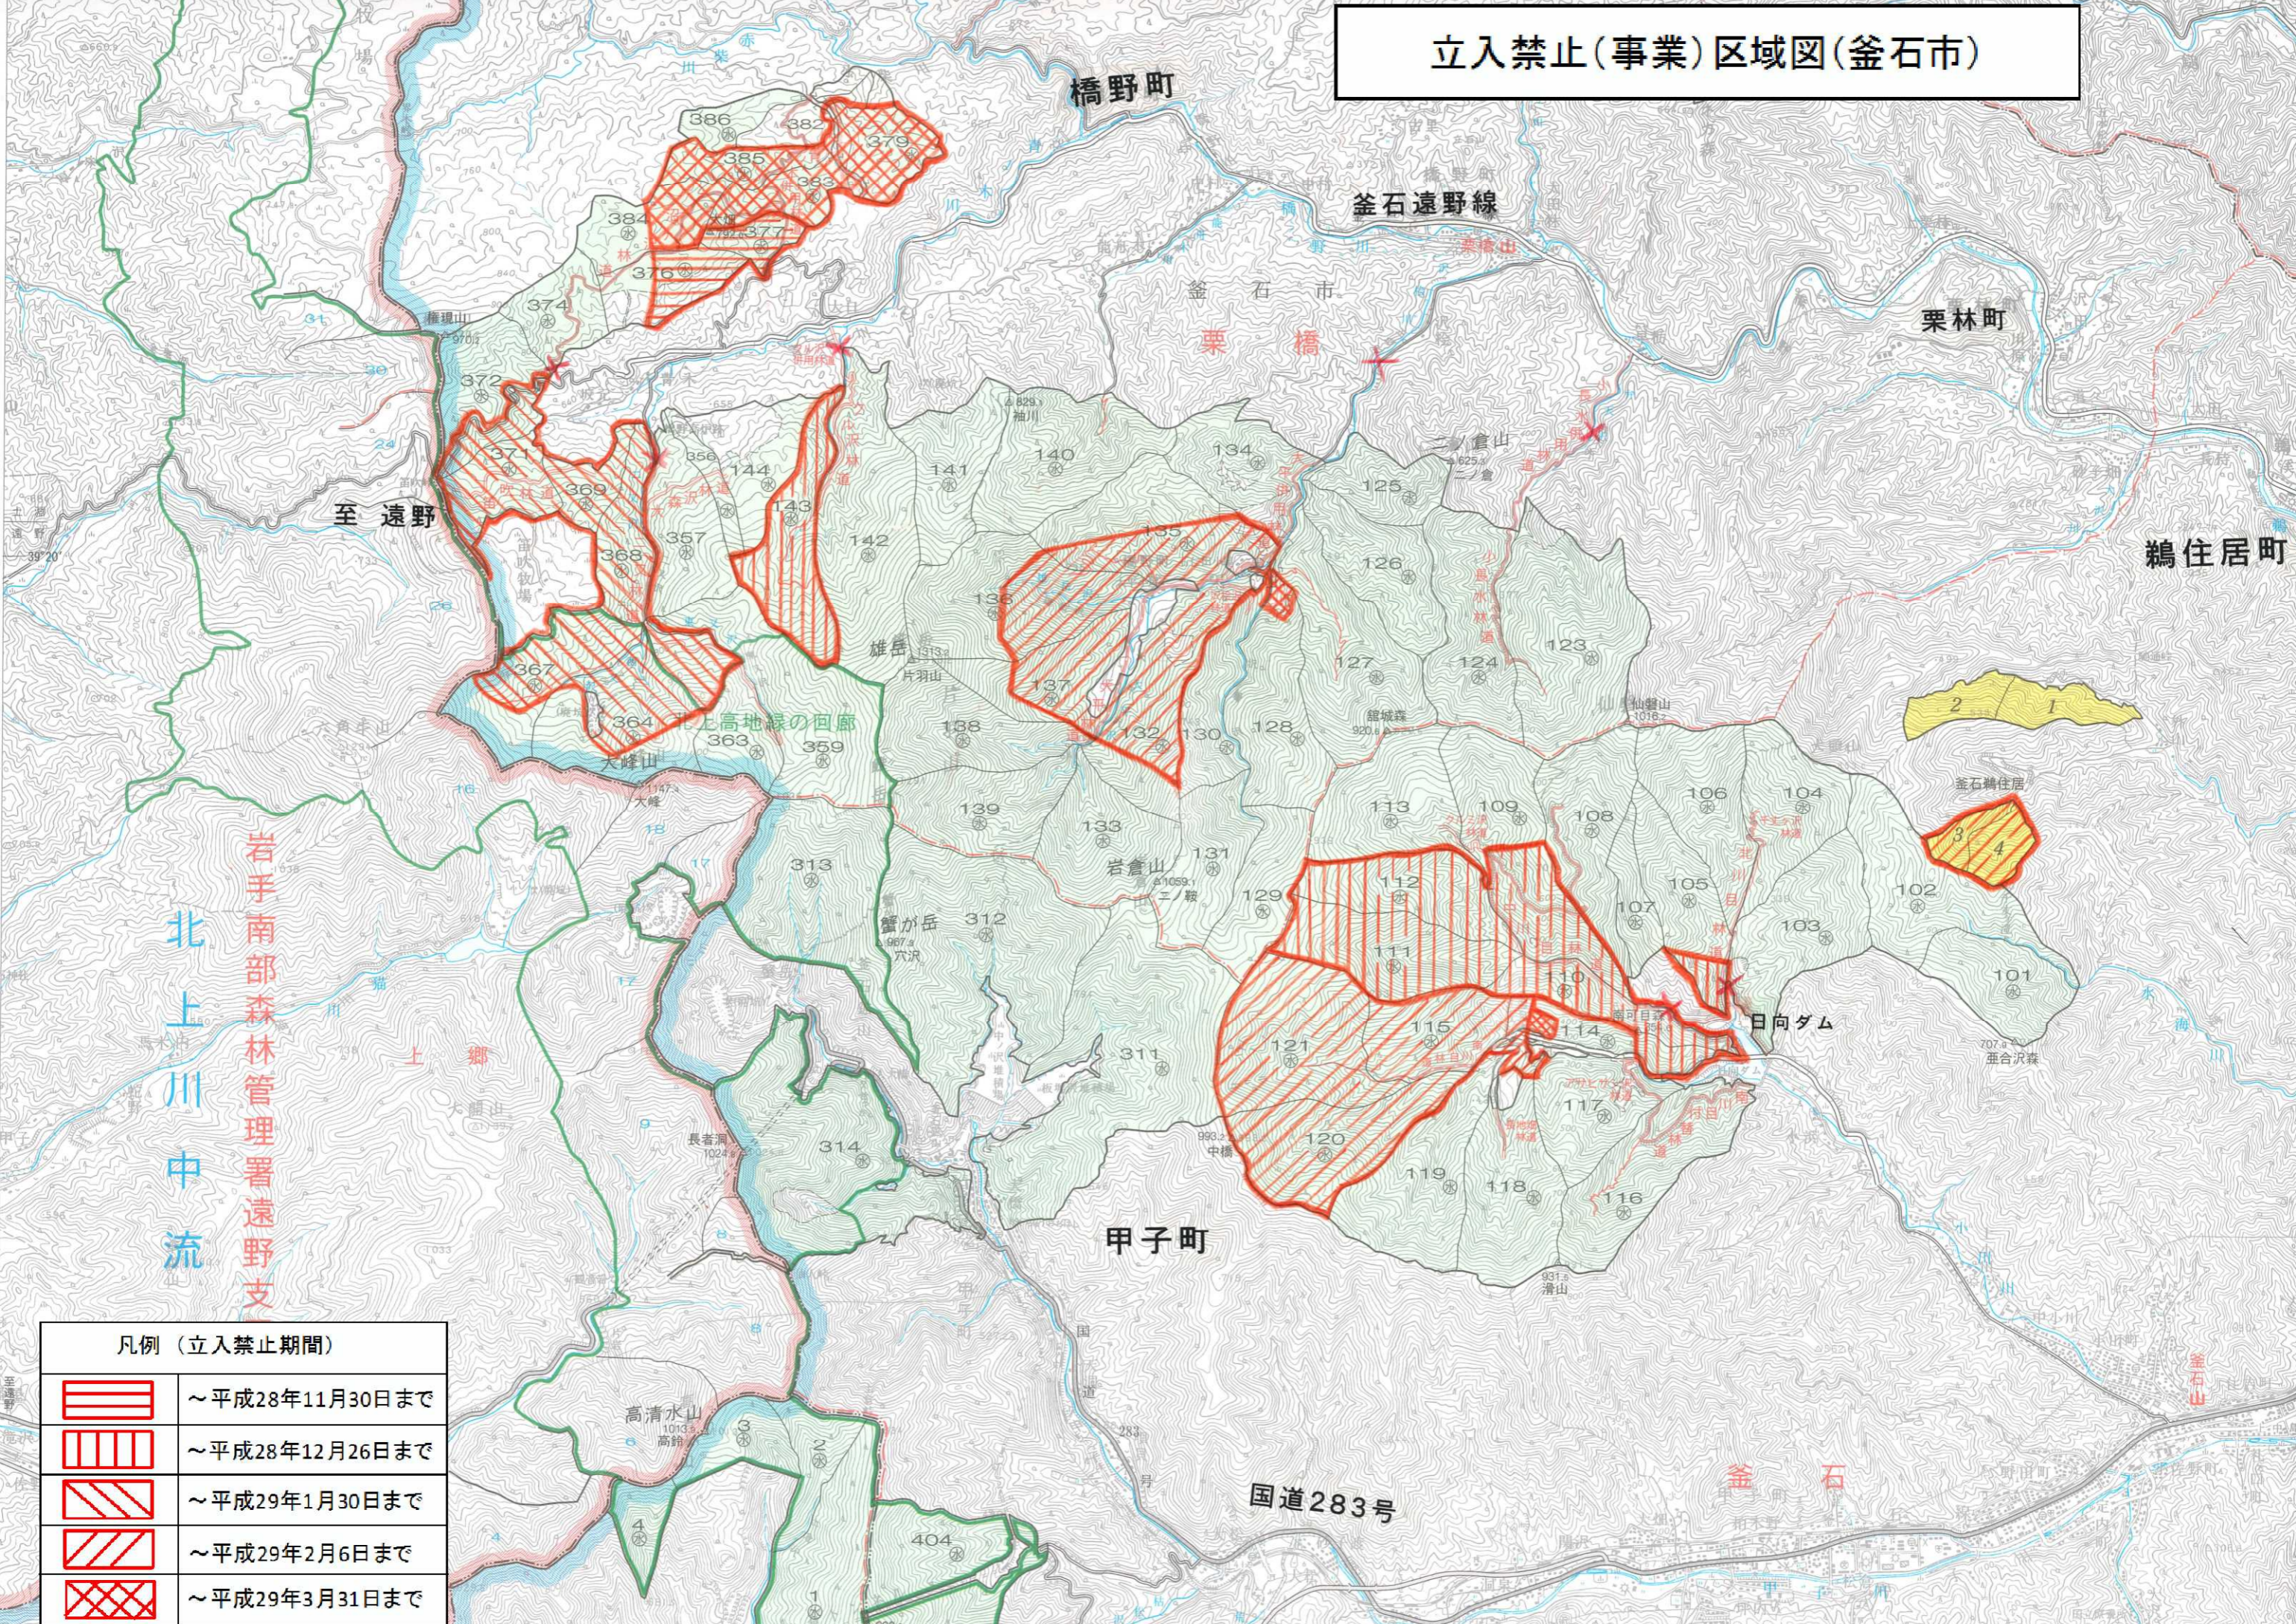

立入禁止(事業)区域図(釜石市)

岩手南部森林管理署遠野支

北上川中流

凡例 (立入禁止期間)	
	～平成28年11月30日まで
	～平成28年12月26日まで
	～平成29年1月30日まで
	～平成29年2月6日まで
	～平成29年3月31日まで