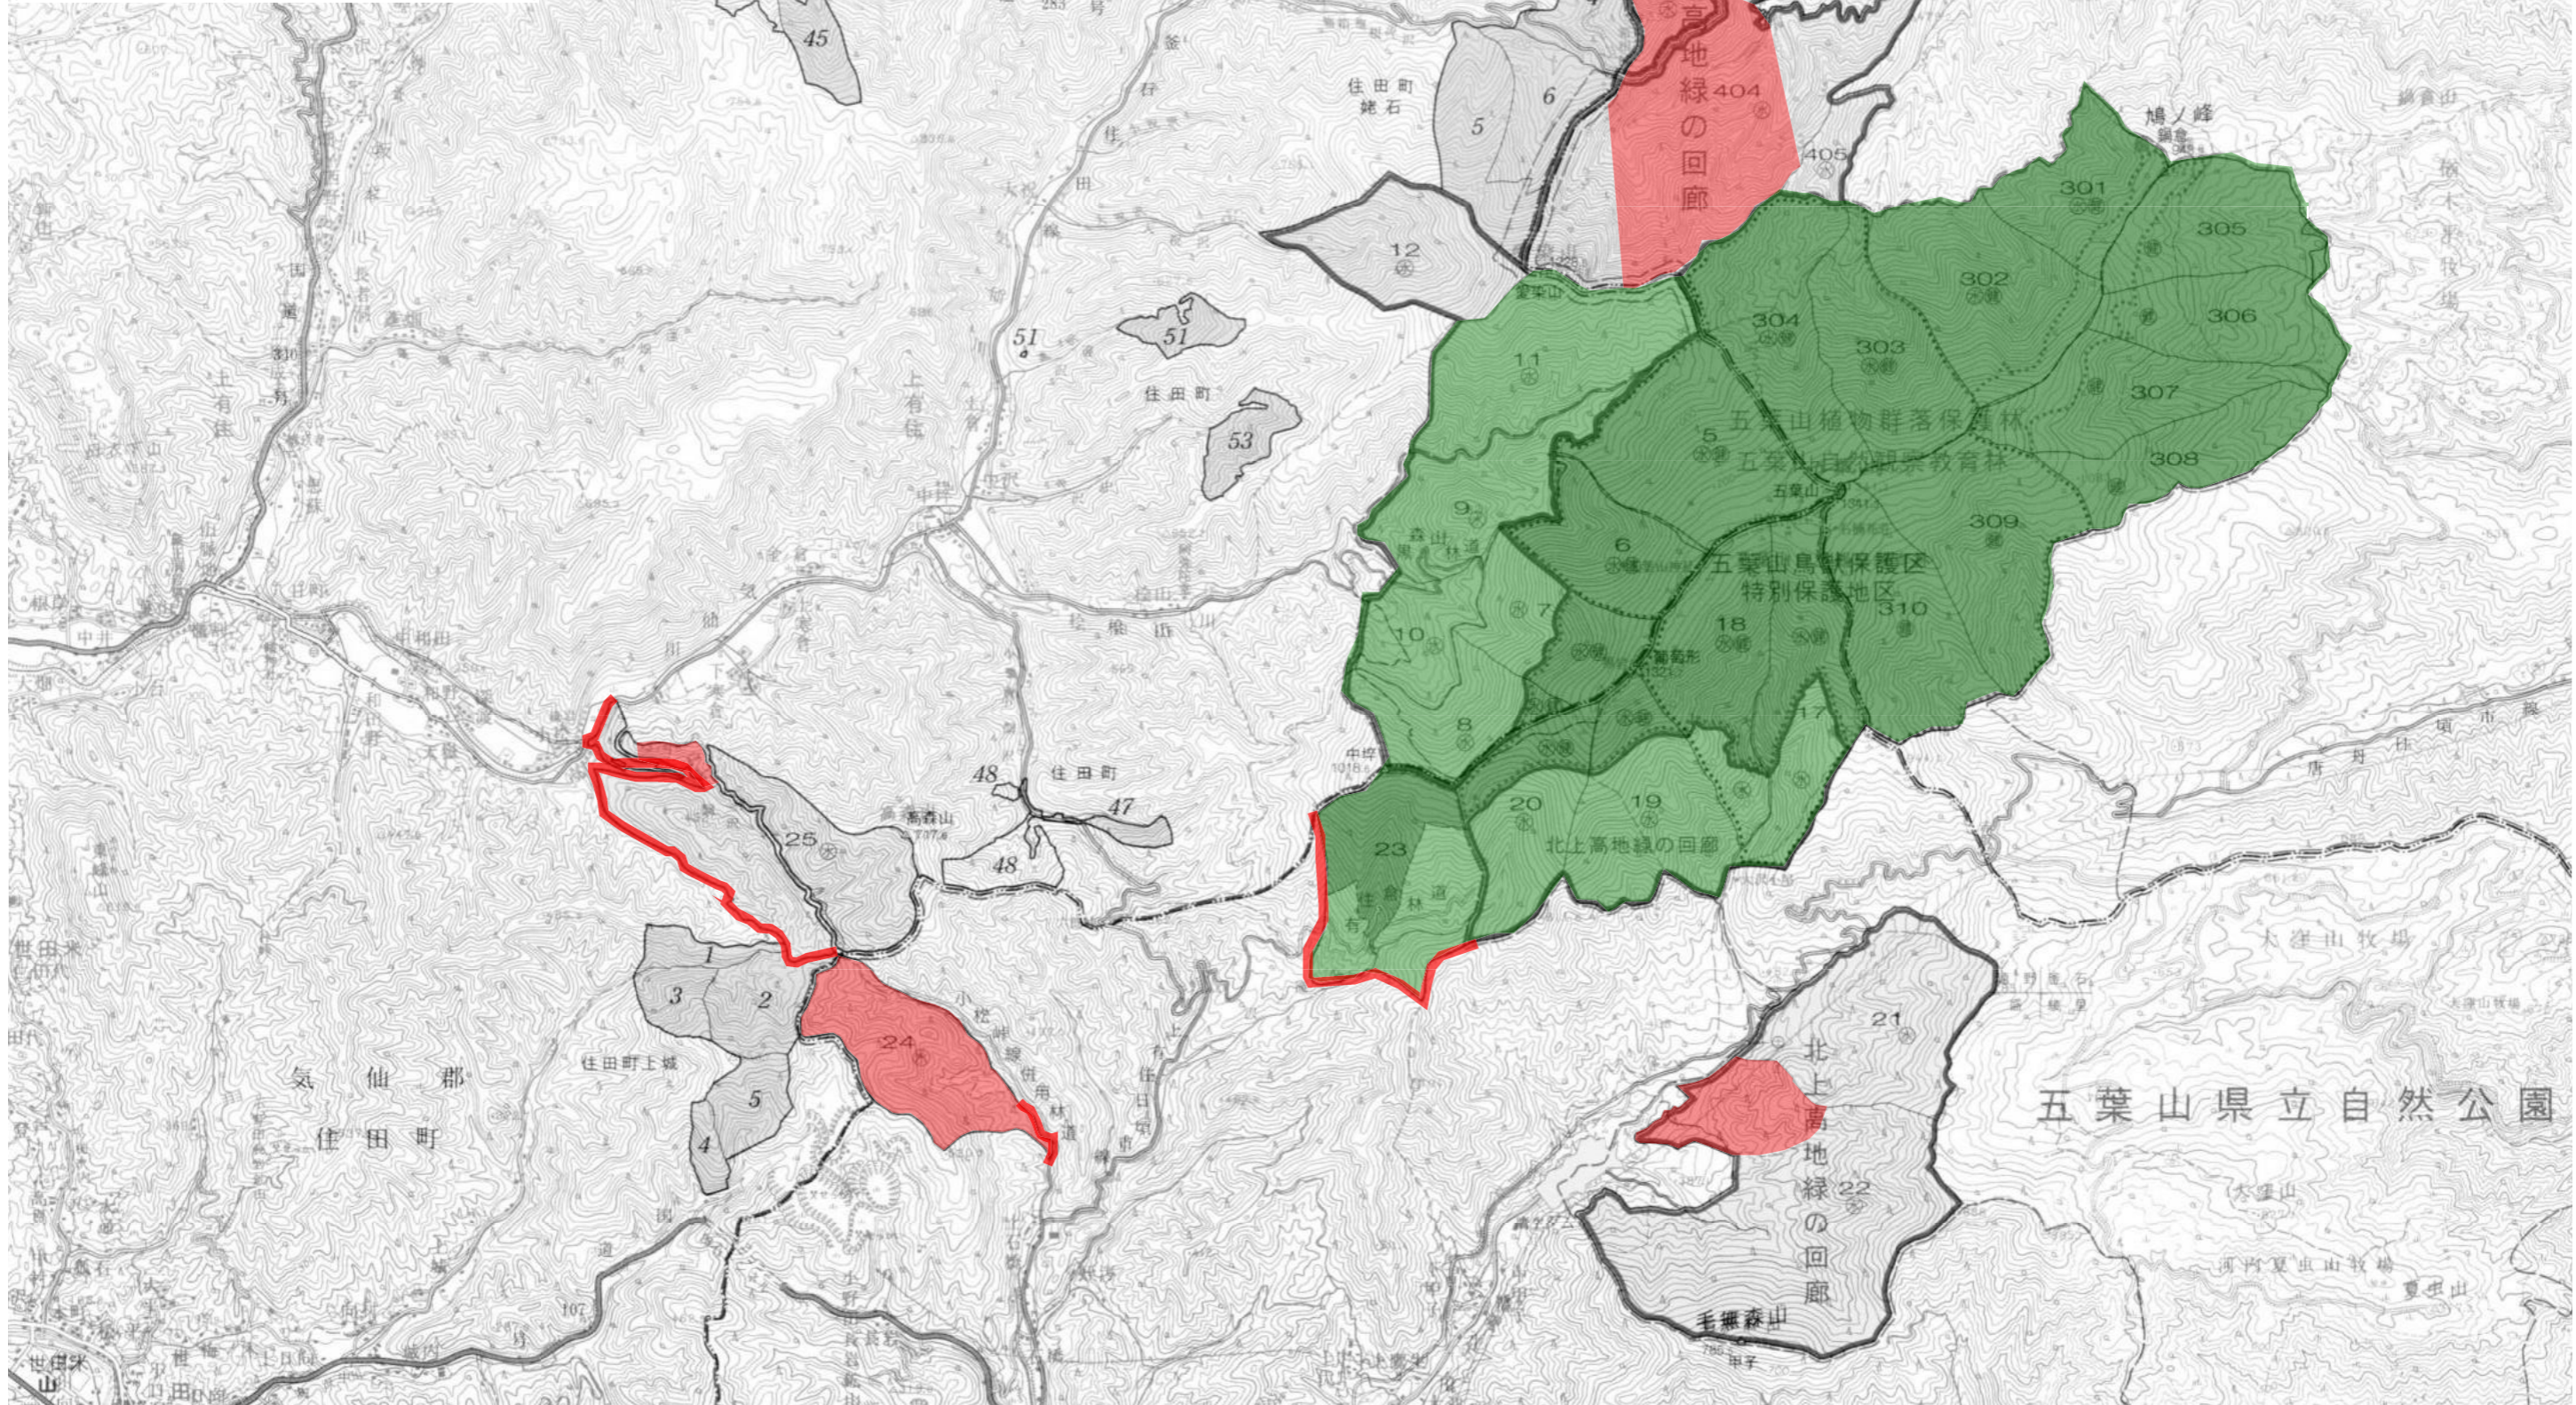

立入禁止(事業)区域図(五葉山周辺)

立入禁止区域	期 間
	～令和7年3月31日まで
	～令和6年6月30日まで
	～令和6年9月30日まで
	～令和6年10月31日まで

立入禁止区域	
	五葉山自然観察教育林

五葉山県立自然公園