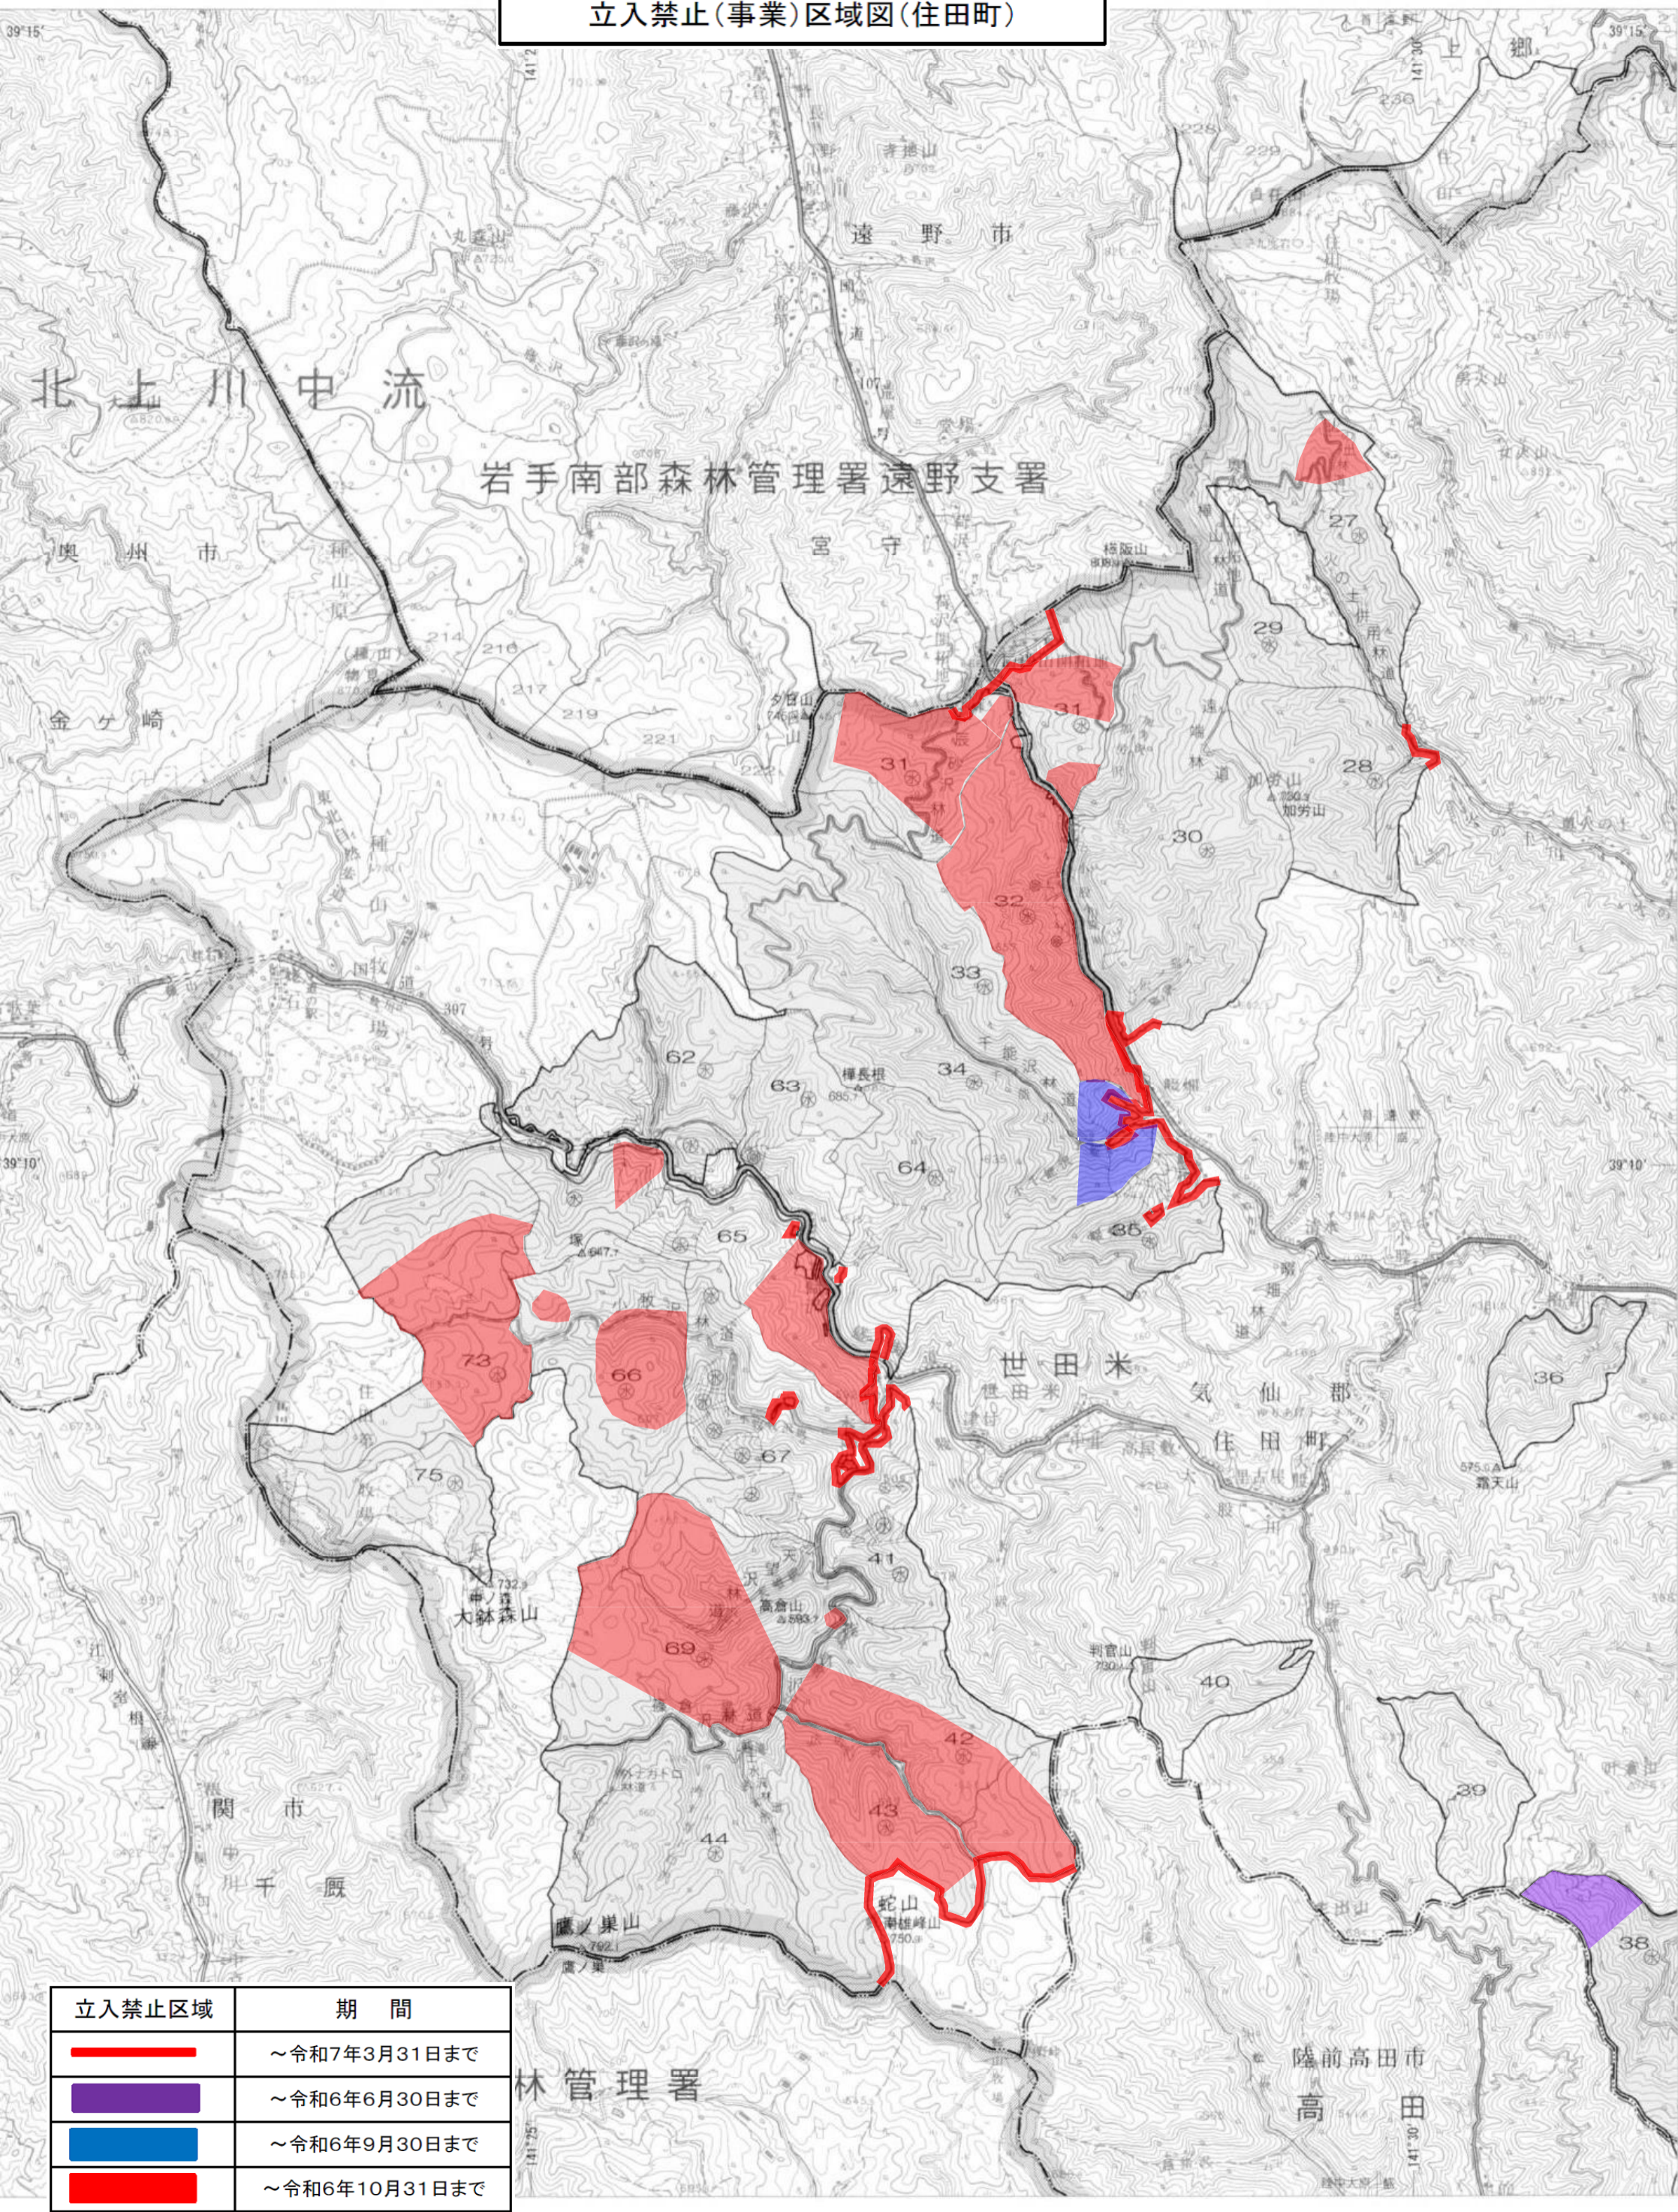

立入禁止(事業)区域図(住田町)

立入禁止区域	期 間
	～令和7年3月31日まで
	～令和6年6月30日まで
	～令和6年9月30日まで
	～令和6年10月31日まで

林 管 理 署

陸前高田市
高 田